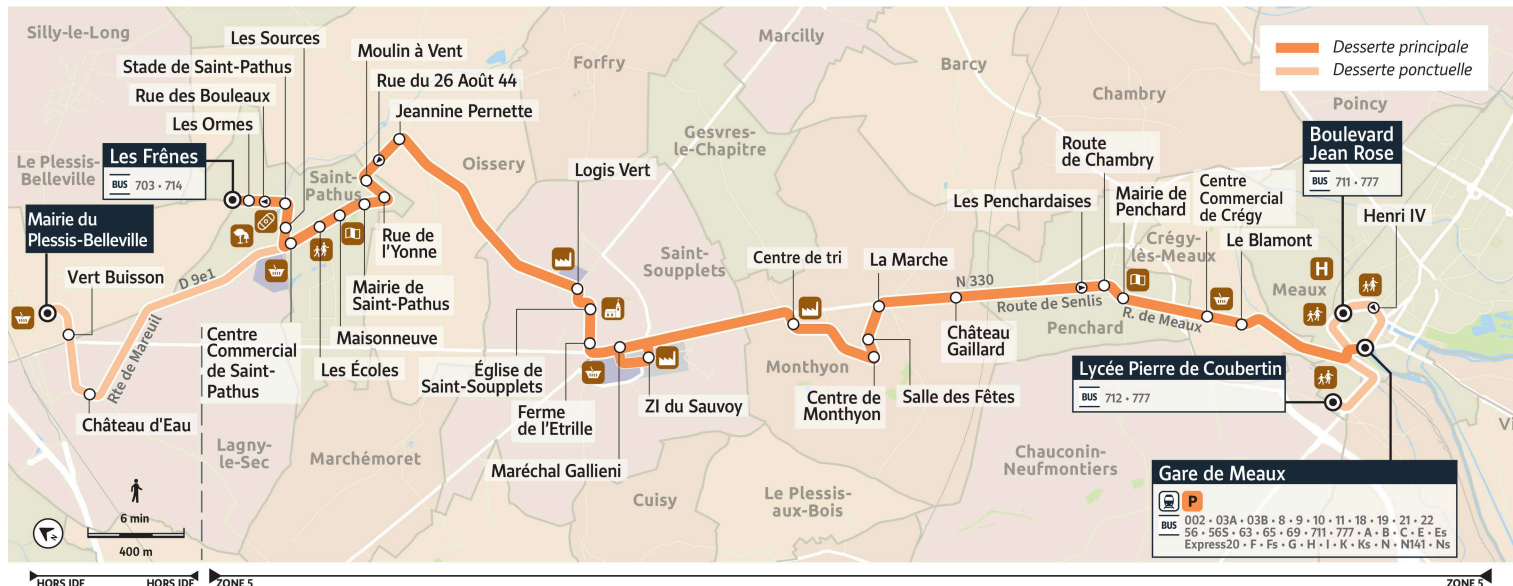

Horaires valables le vendredi 10 novembre 2023 en période scolaire

		Samedi en période scolaire													
LE PLESSIS-BELLEVILLE	Mairie du Plessis-Belleville	7:07													
	Vert Buisson	7:11													
LAGNY-LE-SEC	Château d'Eau	7:12													
SAINT-PATHUS	Les Frênes	6:51	7:21	7:51	8:51	9:51	10:51	11:51	12:51	13:51	14:51	15:51	16:51	17:51	18:51
	Les Ormes	6:52	7:22	7:52	8:52	9:52	10:52	11:52	12:52	13:52	14:52	15:52	16:52	17:52	18:52
	Stade de Saint-Pathus	6:52	7:22	7:52	8:52	9:52	10:52	11:52	12:52	13:52	14:52	15:52	16:52	17:52	18:52
	Les Sources	6:53	7:23	7:53	8:53	9:53	10:53	11:53	12:53	13:53	14:53	15:53	16:53	17:53	18:53
	Centre Commercial de Saint-Pathus	6:55	7:25	7:55	8:55	9:55	10:55	11:55	12:55	13:55	14:55	15:55	16:55	17:55	18:55
	Les Écoles	6:56	7:26	7:56	8:56	9:56	10:56	11:56	12:56	13:56	14:56	15:56	16:56	17:56	18:56
	Maisonneuve	6:57	7:27	7:57	8:57	9:57	10:57	11:57	12:57	13:57	14:57	15:57	16:57	17:57	18:57
	Mairie de Saint-Pathus	6:58	7:28	7:58	8:58	9:58	10:58	11:58	12:58	13:58	14:58	15:58	16:58	17:58	18:58
OISSERY	Rue de l'Yonne	7:00	7:30	8:00	9:00	10:00	11:00	12:00	13:00	14:00	15:00	16:00	17:00	18:00	19:00
	Moulin à Vent	7:01	7:31	8:01	9:01	10:01	11:01	12:01	13:01	14:01	15:01	16:01	17:01	18:01	19:01
	Jeannine Pernette	7:03	7:33	8:03	9:03	10:03	11:03	12:03	13:03	14:03	15:03	16:03	17:03	18:03	19:03
SAINT-SOUPPLETS	Logis Vert	7:08	7:38	8:08	9:08	10:08	11:08	12:08	13:08	14:08	15:08	16:08	17:08	18:08	19:08
	Église de Saint-Soupplets	7:10	7:40	8:10	9:10	10:10	11:10	12:10	13:10	14:10	15:10	16:10	17:10	18:10	19:10
	Ferme de l'Étrille	7:12	7:42	8:12	9:12	10:12	11:12	12:12	13:12	14:12	15:12	16:12	17:12	18:12	19:12
	Maréchal Gallieni	7:14	7:44	8:14	9:14	10:14	11:14	12:14	13:14	14:14	15:14	16:14	17:14	18:14	19:14
MONTHYON	Centre de Tri	7:17	7:47	8:17	9:17	10:17	11:17	12:17	13:17	14:17	15:17	16:17	17:17	18:17	19:17
	Centre de Monthyon	7:19	7:49	8:19	9:19	10:19	11:19	12:19	13:19	14:19	15:19	16:19	17:19	18:19	19:19
	Salle des Fêtes de Monthyon	7:20	7:50	8:20	9:20	10:20	11:20	12:20	13:20	14:20	15:20	16:20	17:20	18:20	19:20
	La Marche	7:21	7:51	8:21	9:21	10:21	11:21	12:21	13:21	14:21	15:21	16:21	17:21	18:21	19:21
	Château Gaillard	7:23	7:53	8:23	9:23	10:23	11:23	12:23	13:23	14:23	15:23	16:23	17:23	18:23	19:23
PENCHARD	Les Penchardaises	7:26	7:57	8:27	9:26	10:26	11:26	12:26	13:26	14:26	15:26	16:26	17:26	18:26	19:26
	Route de Chambry	7:26	7:57	8:27	9:26	10:26	11:26	12:26	13:26	14:26	15:26	16:26	17:26	18:26	19:26
	Mairie de Penchard	7:27	7:58	8:28	9:27	10:27	11:27	12:27	13:27	14:27	15:27	16:27	17:27	18:27	19:27
CRÉGY-LÈS-MEAUX	Centre Commercial de Crégy-lès-Meaux	7:29	8:01	8:30	9:29	10:29	11:29	12:29	13:29	14:29	15:29	16:29	17:29	18:29	19:29
	Le Blamont	7:30	8:02	8:31	9:30	10:30	11:30	12:30	13:30	14:30	15:30	16:30	17:30	18:30	19:30
MEAUX	Gare de Meaux	7:35	8:09	8:36	9:35	10:35	11:35	12:35	13:35	14:35	15:35	16:35	17:35	18:35	19:35
	Lycée Pierre de Coubertin		8:15												

Pour vous rendre aux établissements scolaires Jean Rose, Bossuet et Pierre-de-Coubertin, la ligne 714A est à votre service.

Bon à savoir