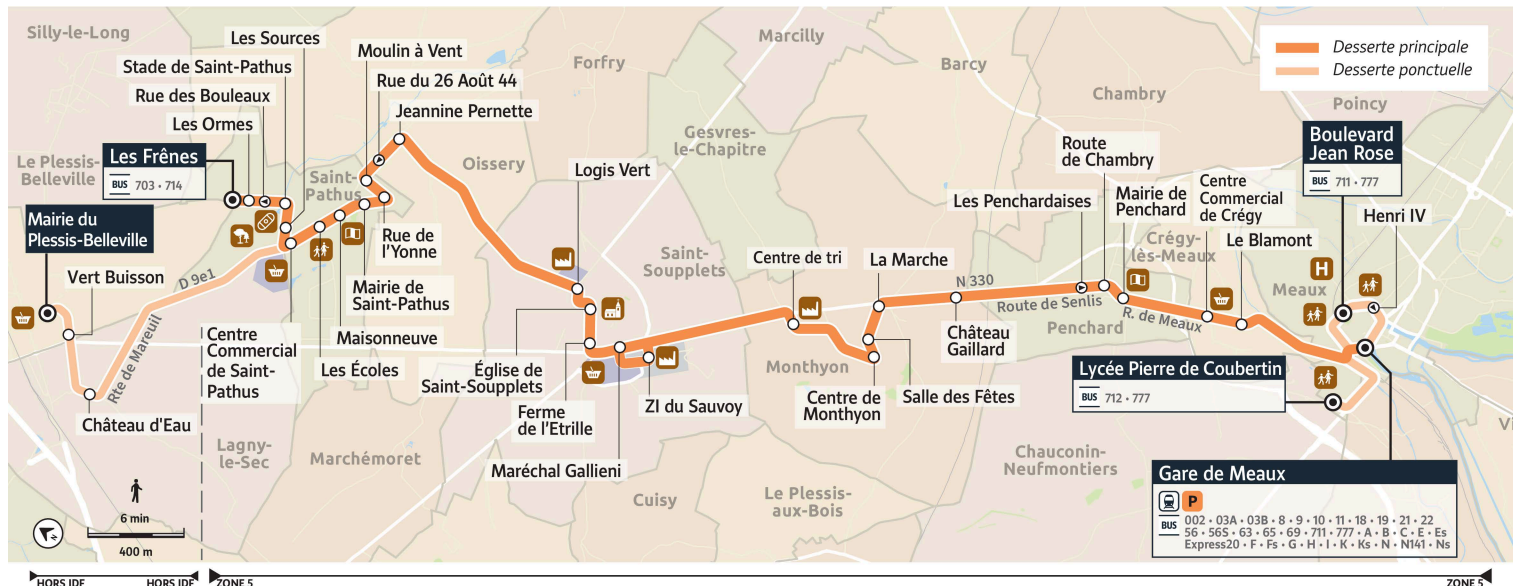

Horaires valables le vendredi 10 novembre 2023 en vacances scolaires

		Samedi en vacances scolaires												
SAINT-PATHUS	Les Frênes	6:51	7:51	8:51	9:51	10:51	11:51	12:51	13:51	14:51	15:51	16:51	17:51	18:51
	Les Ormes	6:52	7:52	8:52	9:52	10:52	11:52	12:52	13:52	14:52	15:52	16:52	17:52	18:52
	Stade de Saint-Pathus	6:52	7:52	8:52	9:52	10:52	11:52	12:52	13:52	14:52	15:52	16:52	17:52	18:52
	Les Sources	6:53	7:53	8:53	9:53	10:53	11:53	12:53	13:53	14:53	15:53	16:53	17:53	18:53
	Centre Commercial de Saint-Pathus	6:55	7:55	8:55	9:55	10:55	11:55	12:55	13:55	14:55	15:55	16:55	17:55	18:55
	Les Écoles	6:56	7:56	8:56	9:56	10:56	11:56	12:56	13:56	14:56	15:56	16:56	17:56	18:56
	Maisonneuve	6:57	7:57	8:57	9:57	10:57	11:57	12:57	13:57	14:57	15:57	16:57	17:57	18:57
	Mairie de Saint-Pathus	6:58	7:58	8:58	9:58	10:58	11:58	12:58	13:58	14:58	15:58	16:58	17:58	18:58
SAINT-PATHUS	Rue de l'Yonne	7:00	8:00	9:00	10:00	11:00	12:00	13:00	14:00	15:00	16:00	17:00	18:00	19:00
	Moulin à Vent	7:01	8:01	9:01	10:01	11:01	12:01	13:01	14:01	15:01	16:01	17:01	18:01	19:01
OISSERY	Jeannine Pernette	7:03	8:03	9:03	10:03	11:03	12:03	13:03	14:03	15:03	16:03	17:03	18:03	19:03
SAINT-SOUPLETS	Logis Vert	7:08	8:08	9:08	10:08	11:08	12:08	13:08	14:08	15:08	16:08	17:08	18:08	19:08
	Église de Saint-Souplets	7:10	8:10	9:10	10:10	11:10	12:10	13:10	14:10	15:10	16:10	17:10	18:10	19:10
	Ferme de l'Étrille	7:12	8:12	9:12	10:12	11:12	12:12	13:12	14:12	15:12	16:12	17:12	18:12	19:12
	Maréchal Gallieni	7:14	8:14	9:14	10:14	11:14	12:14	13:14	14:14	15:14	16:14	17:14	18:14	19:14
MONTHYON	Centre de Tri	7:17	8:17	9:17	10:17	11:17	12:17	13:17	14:17	15:17	16:17	17:17	18:17	19:17
	Centre de Monthyon	7:19	8:19	9:19	10:19	11:19	12:19	13:19	14:19	15:19	16:19	17:19	18:19	19:19
	Salle des Fêtes de Monthyon	7:20	8:20	9:20	10:20	11:20	12:20	13:20	14:20	15:20	16:20	17:20	18:20	19:20
	La Marche	7:21	8:21	9:21	10:21	11:21	12:21	13:21	14:21	15:21	16:21	17:21	18:21	19:21
	Château Gaillard	7:23	8:23	9:23	10:23	11:23	12:23	13:23	14:23	15:23	16:23	17:23	18:23	19:23
PENCHARD	Les Penchardaises	7:26	8:27	9:26	10:26	11:26	12:26	13:26	14:26	15:26	16:26	17:26	18:26	19:26
	Route de Chambry	7:26	8:27	9:26	10:26	11:26	12:26	13:26	14:26	15:26	16:26	17:26	18:26	19:26
	Mairie de Penchard	7:27	8:28	9:27	10:27	11:27	12:27	13:27	14:27	15:27	16:27	17:27	18:27	19:27
CRÉGY-LÈS-MEAUX	Centre Commercial de Crégy-lès-Meaux	7:29	8:30	9:29	10:29	11:29	12:29	13:29	14:29	15:29	16:29	17:29	18:29	19:29
	Le Blamont	7:30	8:31	9:30	10:30	11:30	12:30	13:30	14:30	15:30	16:30	17:30	18:30	19:30
MEAUX	Gare de Meaux	7:35	8:36	9:35	10:35	11:35	12:35	13:35	14:35	15:35	16:35	17:35	18:35	19:35

Bon à savoir

- → Pas de service les dimanches et jours fériés.
- → Ces horaires sont donnés à titre indicatif et sont soumis aux aléas de circulation.