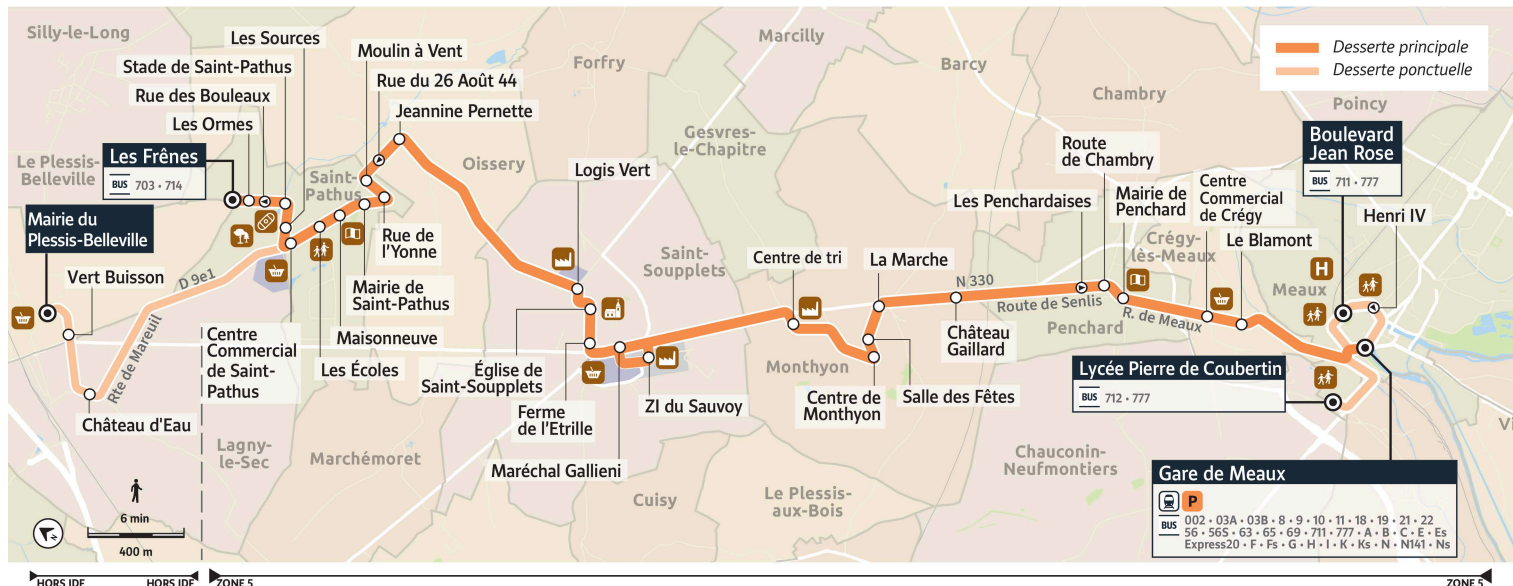

Horaires valables le vendredi 10 novembre 2023 en vacances scolaires

		Du lundi au vendredi en vacances scolaires							
MEAUX	Gare de Meaux	18:50	18:51	19:20	19:50	19:51	20:20	20:50	
	CRÉGY-LÈS-MEAUX	Le Blamont	18:56	18:56	19:25	19:56	19:56	20:25	20:55
PENCHARD	Centre Commercial de Crégy-lès-Meaux	18:57	18:57	19:26	19:57	19:57	20:26	20:56	
	Mairie de Penchard	18:59	18:59	19:28	19:59	19:59	20:28	20:58	
MONTHYON	Route de Chambry	18:59	18:59	19:28	19:59	19:59	20:28	20:58	
	Château Gaillard	19:04	19:04	19:32	20:04	20:03	20:32	21:02	
	La Marche	19:06	19:06	19:34	20:06	20:05	20:34	21:04	
	Salle des Fêtes de Monthyon	19:08	19:07	19:35	20:08	20:06	20:35	21:05	
	Centre de Monthyon	19:08	19:07	19:35	20:08	20:06	20:35	21:05	
SAINT-SOUPPLETS	Centre de Tri	19:10	19:09	19:37	20:10	20:08	20:37	21:07	
	Z.I. du Sauvoy	19:13	|	|	20:13	|	|	|	
	Maréchal Gallieni	19:15	19:13	19:41	20:15	20:12	20:41	21:11	
	Ferme de l'Étrille	19:17	19:15	19:43	20:17	20:14	20:43	21:13	
	Église de Saint-Souplets	19:19	19:17	19:45	20:19	20:16	20:45	21:15	
OISSERY	Logis Vert	19:21	19:19	19:47	20:21	20:18	20:47	21:17	
	Jeannine Pernette	19:26	19:24	19:52	20:26	20:23	20:52	21:22	
SAINT-PATHUS	Rue du 26 Août 1944	19:27	19:25	19:53	20:27	20:24	20:53	21:23	
	Moulin à Vent	19:28	19:26	19:54	20:28	20:25	20:54	21:24	
	Rue de l'Yonne	19:29	19:27	19:55	20:29	20:26	20:55	21:25	
	Mairie de Saint-Pathus	19:31	19:29	19:57	20:31	20:28	20:57	21:27	
	Maisonneuve	19:32	19:30	19:58	20:32	20:29	20:58	21:28	
	Les Écoles	19:33	19:31	19:59	20:33	20:30	20:59	21:29	
	Centre Commercial de Saint-Pathus	19:34	19:32	20:00	20:34	20:31	21:00	21:30	
	Les Sources	19:35	19:33	20:01	20:35	20:32	21:01	21:31	
	Stade de Saint-Pathus	19:36	19:34	20:02	20:36	20:33	21:02	21:32	
	Rue des Bouleaux	19:37	19:35	20:03	20:37	20:34	21:03	21:33	
	Les Ormes	19:38	19:36	20:04	20:38	20:35	21:04	21:34	
	Les Frênes	19:39	19:37	20:05	20:39	20:36	21:05	21:35	

Bon à savoir

- → Pas de service les dimanches et jours fériés.
- → Ces horaires sont donnés à titre indicatif et sont soumis aux aléas de circulation.