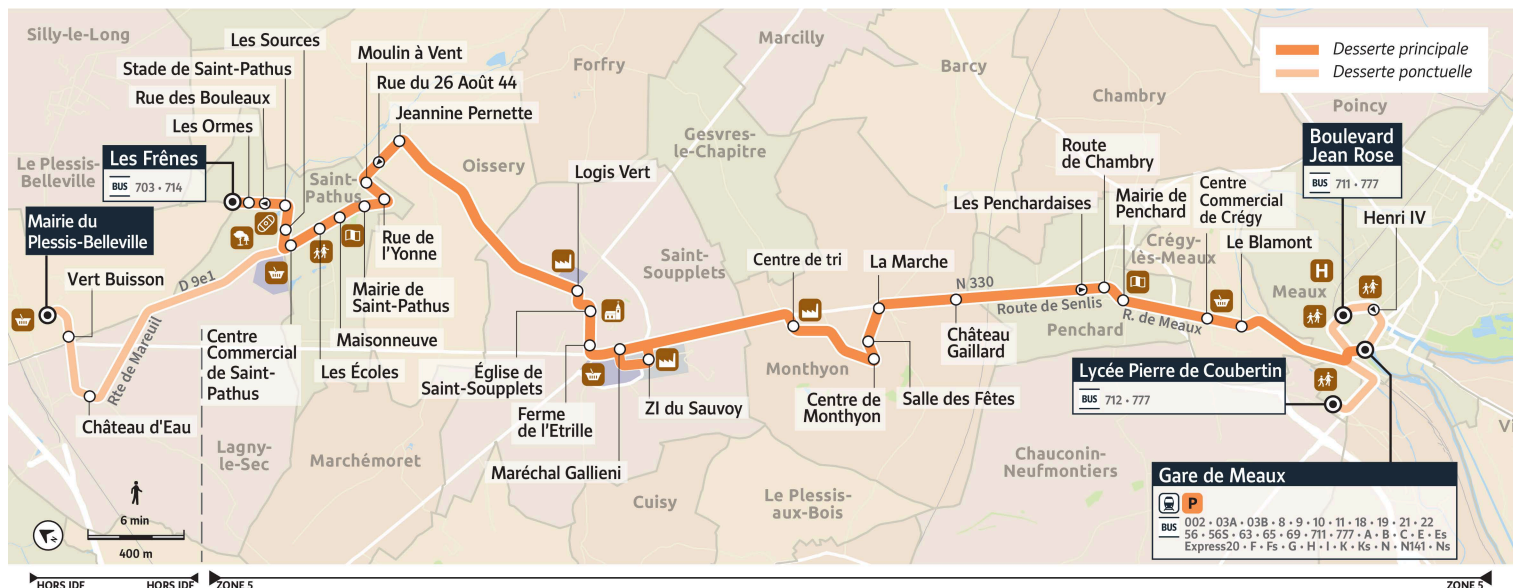

Horaires valables le vendredi 10 novembre 2023 en période scolaire

		Samedi en période scolaire												
MEAUX	Lycée Pierre de Coubertin	7:51	8:51	9:51	10:51	11:51	12:50	13:51	14:51	15:51	16:51	17:51	18:51	19:51
	Gare de Meaux													
CRÉGY-LÈS-MEAUX	Le Blamont	7:56	8:56	9:56	10:56	11:56	12:55	13:56	14:56	15:56	16:56	17:56	18:56	19:56
	Centre Commercial de Crégy-lès-Meaux	7:57	8:57	9:57	10:57	11:57	12:56	13:57	14:57	15:57	16:57	17:57	18:57	19:57
PENCHARD	Mairie de Penchard	7:59	8:59	9:59	10:59	11:59	12:58	13:59	14:59	15:59	16:59	17:59	18:59	19:59
	Route de Chambry	7:59	8:59	9:59	10:59	11:59	12:58	13:59	14:59	15:59	16:59	17:59	18:59	19:59
MONTHYON	Château Gaillard	8:04	9:03	10:03	11:03	12:03	13:02	14:03	15:03	16:03	17:03	18:04	19:04	20:03
	La Marche	8:06	9:05	10:05	11:05	12:05	13:04	14:05	15:05	16:05	17:05	18:06	19:06	20:05
	Salle des Fêtes de Monthyon	8:07	9:06	10:06	11:06	12:06	13:05	14:06	15:06	16:06	17:06	18:07	19:07	20:06
	Centre de Monthyon	8:07	9:06	10:06	11:06	12:06	13:05	14:06	15:06	16:06	17:06	18:07	19:07	20:06
	Centre de Tri	8:09	9:08	10:08	11:08	12:08	13:07	14:08	15:08	16:08	17:08	18:09	19:09	20:08
SAINT-SOUPPLETS	Maréchal Gallieni	8:13	9:12	10:12	11:12	12:12	13:11	14:12	15:12	16:12	17:12	18:13	19:13	20:12
	Ferme de l'Étrille	8:15	9:14	10:14	11:14	12:14	13:13	14:14	15:14	16:14	17:14	18:15	19:15	20:14
	Église de Saint-Soupplets	8:17	9:16	10:16	11:16	12:16	13:15	14:16	15:16	16:16	17:16	18:17	19:17	20:16
	Logis Vert	8:19	9:18	10:18	11:18	12:18	13:17	14:18	15:18	16:18	17:18	18:19	19:19	20:18
OISSERY	Jeannine Pernette	8:24	9:23	10:23	11:23	12:23	13:22	14:23	15:23	16:23	17:23	18:24	19:24	20:23
	Rue du 26 Août 1944	8:25	9:24	10:24	11:24	12:24	13:23	14:24	15:24	16:24	17:24	18:25	19:25	20:24
SAINT-PATHUS	Moulin à Vent	8:26	9:25	10:25	11:25	12:25	13:24	14:25	15:25	16:25	17:25	18:26	19:26	20:25
	Rue de l'Yonne	8:27	9:26	10:26	11:26	12:26	13:25	14:26	15:26	16:26	17:26	18:27	19:27	20:26
	Mairie de Saint-Pathus	8:29	9:28	10:28	11:28	12:28	13:27	14:28	15:28	16:28	17:28	18:29	19:29	20:28
	Maisonneuve	8:30	9:29	10:29	11:29	12:29	13:28	14:29	15:29	16:29	17:29	18:30	19:30	20:29
	Les Écoles	8:31	9:30	10:30	11:30	12:30	13:29	14:30	15:30	16:30	17:30	18:31	19:31	20:30
	Centre Commercial de Saint-Pathus	8:32	9:31	10:31	11:31	12:31	13:30	14:31	15:31	16:31	17:31	18:32	19:32	20:31
	Les Sources	8:33	9:32	10:32	11:32	12:32	13:31	14:32	15:32	16:32	17:32	18:33	19:33	20:32
	Stade de Saint-Pathus	8:34	9:33	10:33	11:33	12:33	13:32	14:33	15:33	16:33	17:33	18:34	19:34	20:33
	Rue des Bouleaux	8:35	9:34	10:34	11:34	12:34	13:33	14:34	15:34	16:34	17:34	18:35	19:35	20:34
	Les Ormes	8:36	9:35	10:35	11:35	12:35	13:34	14:35	15:35	16:35	17:35	18:36	19:36	20:35
Les Frênes	8:37	9:36	10:36	11:36	12:36	13:35	14:36	15:36	16:36	17:36	18:37	19:37	20:36	
LAGNY-LE-SEC	Château d'Eau						13:43							
LE PLESSIS-BELLEVILLE	Vert Buisson						13:45							
	Mairie du Plessis-Belleville						13:46							

Pour vous rendre aux établissements scolaires Jean Rose, Bossuet et Pierre-de-Coubertin, la ligne 714A est à votre service.

Bon à savoir