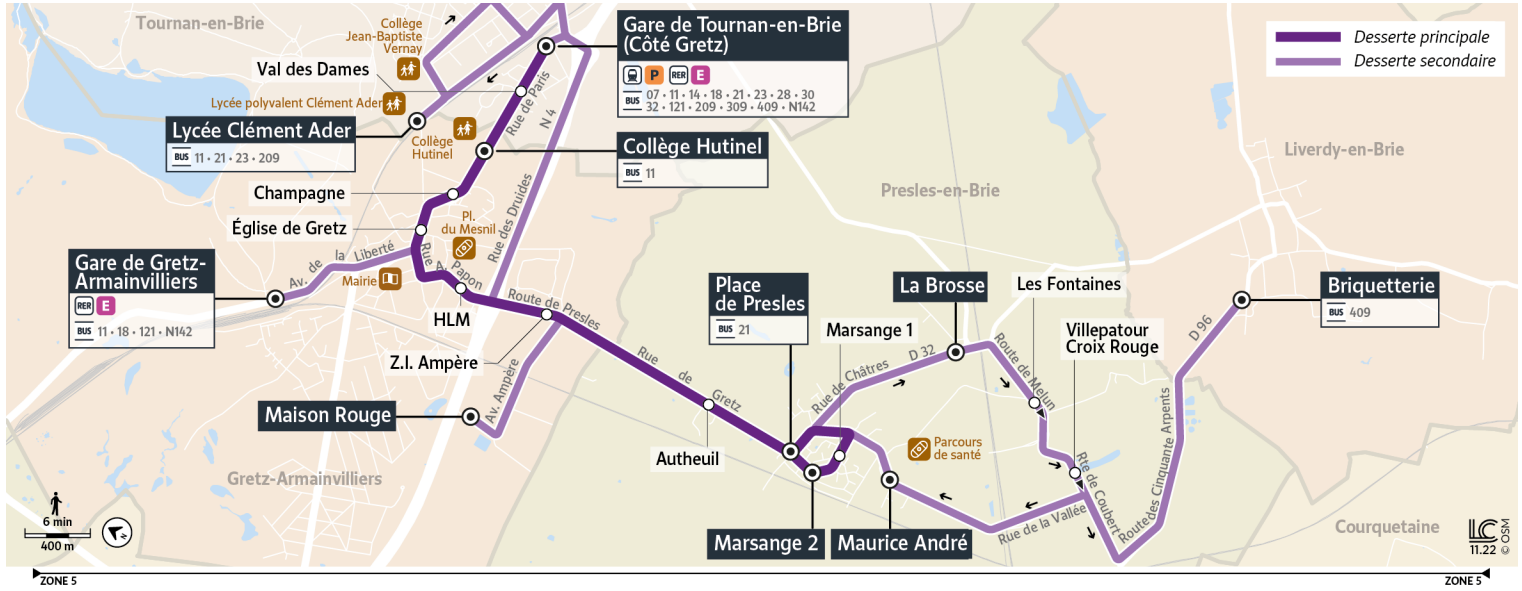

3

Direction :

PRESLES-EN-BRIE - Croix Rouge

Horaires valables à partir du 1er janvier 2023

		Du lundi au vendredi													
TOURNAN-EN-BRIE	Lycée Clément Ader														
GRETZ-ARMAINVILLIERS	Gare de Gretz-Armainvilliers	7:16													
TOURNAN-EN-BRIE	Gare de Tournan Val des Dames	7:21													
GRETZ-ARMAINVILLIERS	Collège Hutinel		11:45	12:35		16:05		17:05		18:05					
	Champagne		11:46	12:36	13:02	16:06	16:23	17:06	17:40	18:06	18:04	18:04	18:42	19:04	19:35
	Eglise de Gretz		11:47	12:37	13:03	16:07	16:24	17:07	17:41	18:07	18:05	18:05	18:43	19:05	19:36
	Vieux Moulin 1		11:48	12:38	13:04	16:08	16:25	17:08	17:42	18:08	18:07	18:07	18:45	19:07	19:38
	Presles ZI Ampère	7:28	11:50	12:40	13:06	16:10	16:26	17:10	17:43	18:10	18:08	18:08	18:46	19:08	19:39
PRESLES-EN-BRIE	Autheuil		11:52	12:42	13:08	16:12	16:27	17:12	17:44	18:12	18:10	18:09	18:48	19:10	19:41
	Place de Presles		11:54	12:44	13:09	16:14	16:29	17:14	17:45	18:14	18:12	18:10	18:50	19:12	19:43
	La Marsange 1							17:15		18:15	18:13	18:12	18:51	19:13	19:44
	La Marsange 2							17:15		18:15	18:13	18:13	18:51	19:13	19:44
	La Brosse		11:56	12:46	13:11	16:16	16:30	17:19	17:46	18:19	18:16				
	Les Fontaines		11:57	12:47	13:13	16:17	16:31	17:21	17:47	18:21	18:17				
	Maurice André		12:02	12:52	13:17	16:22	16:35	17:26	17:54	18:26	18:20				
	Croix Rouge		12:08	12:58	13:22	16:28	16:40	17:31		18:31	18:25				
GRETZ-ARMAINV.	Maison Rouge	7:29													

- Circule le mercredi uniquement en période scolaire.
- Circule les lundis, mardis, jeudis et vendredis uniquement en période scolaire.
- Circule uniquement pendant les vacances scolaires.

i Bon à savoir