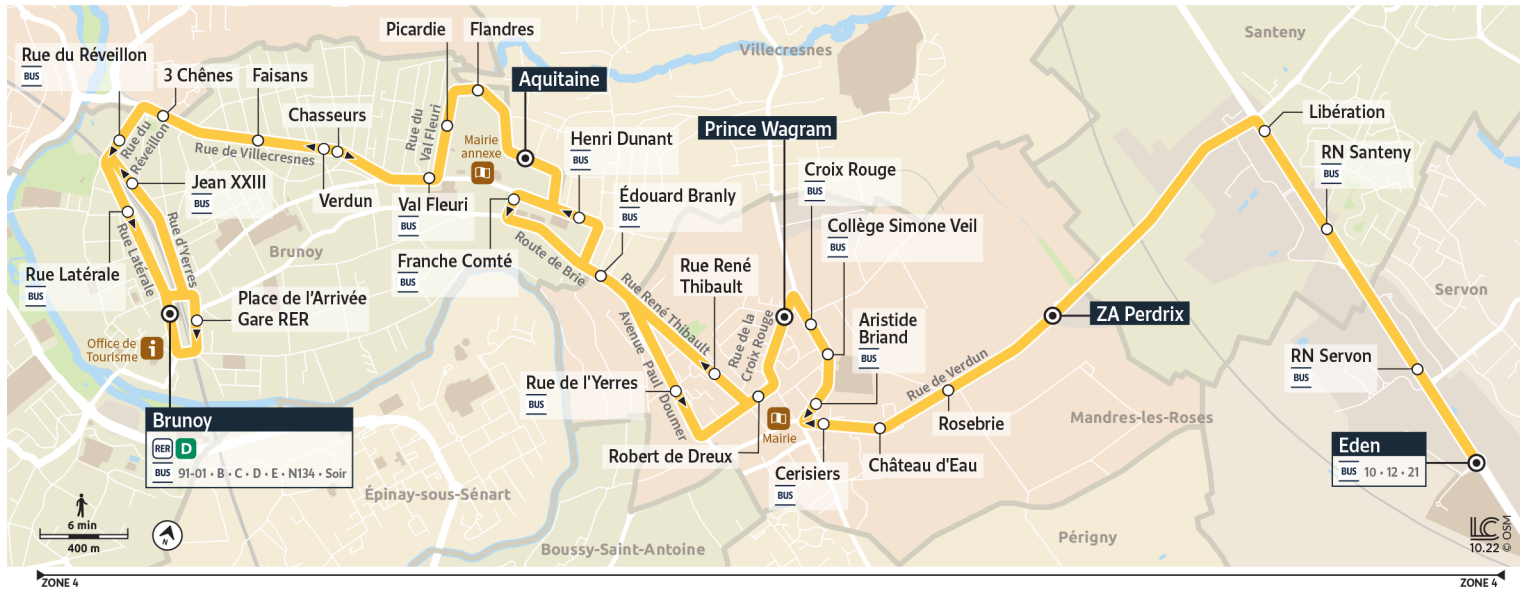

Direction : SERVON - Eden

Horaires valables à compter du 24 juillet 2023

Du lundi au vendredi

		9:58	10:30	11:04	11:36	12:10	12:43	13:16	13:49	14:22	14:55	15:28	15:59	16:20
BRUNOY	Gare de Brunoy	9:58	10:30	11:04	11:36	12:10	12:43	13:16	13:49	14:22	14:55	15:28	15:59	16:20
	3 Chênes	10:01	10:33	11:07	11:39	12:13	12:46	13:19	13:52	14:25	14:58	15:31	16:02	16:23
	Faisans	10:02	10:34	11:08	11:40	12:14	12:47	13:20	13:53	14:26	14:59	15:32	16:03	16:24
	Val Fleuri	10:05	10:37	11:11	11:43	12:17	12:50	13:23	13:56	14:29	15:02	15:35	16:05	16:26
	Flandres	10:07	10:39	11:13	11:45	12:19	12:52	13:25	13:58	14:31	15:04	15:37	16:07	16:28
	Aquitaine	10:09	10:41	11:15	11:47	12:21	12:54	13:27	14:00	14:33	15:06	15:39	16:09	16:29
	Franche Comté												16:10	16:30
MANDRES-LES-ROSES	Edouard Branly												16:11	16:31
	Robert de Dreux												16:14	16:34
	Prince Wagram												16:15	16:35
	Collège Simone Veil													16:36
	Aristide Briand													16:37
	Château d'eau													16:39
SERVON	ZA Perdrix													16:41
	Eden