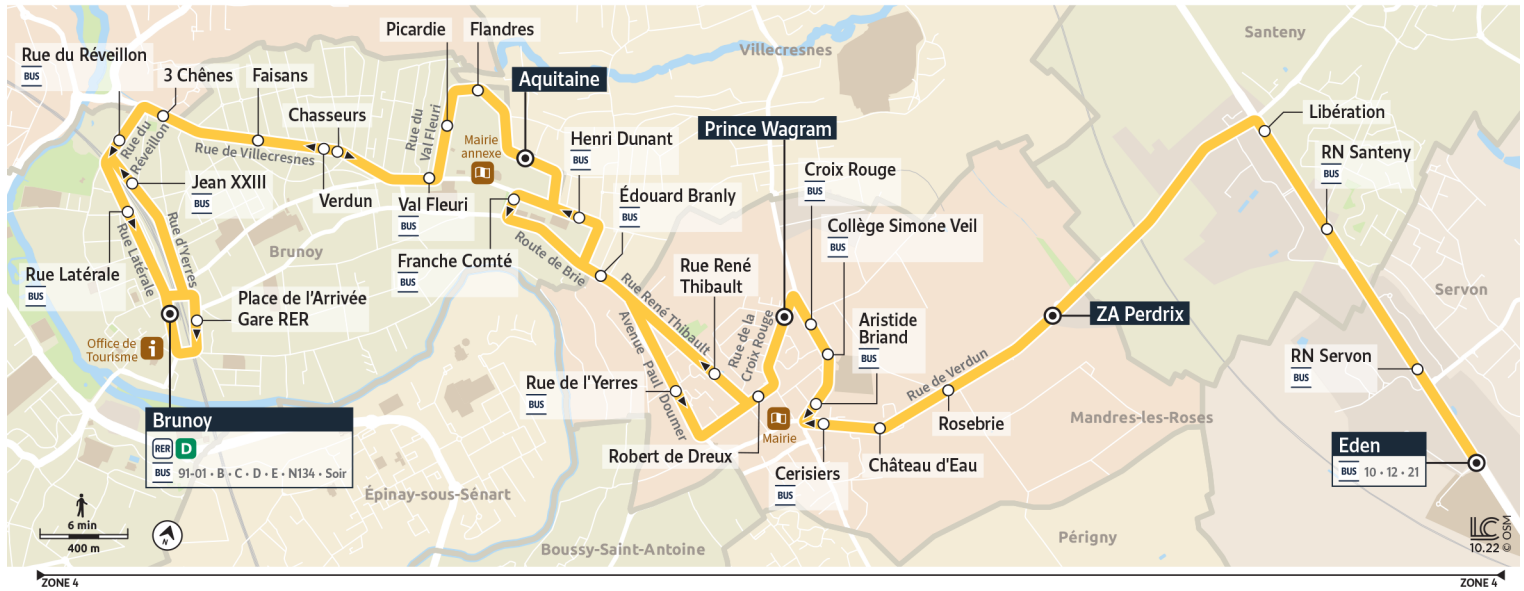

Direction : SERVON - Eden

Horaires valables à compter du 24 juillet 2023

		Samedi													
BRUNOY	Gare de Brunoy	7:04	7:35	8:05	8:35	9:07	9:37	10:07	10:37	11:07	11:37	12:07	12:37	13:07	
	3 Chênes	7:07	7:38	8:08	8:38	9:10	9:40	10:10	10:40	11:10	11:40	12:10	12:40	13:10	
	Faisans	7:08	7:39	8:09	8:39	9:11	9:41	10:11	10:41	11:11	11:41	12:11	12:41	13:11	
	Val Fleuri	7:11	7:42	8:12	8:42	9:14	9:44	10:14	10:44	11:14	11:44	12:14	12:44	13:14	
	Flandres	7:13	7:44	8:14	8:44	9:16	9:46	10:16	10:46	11:16	11:46	12:16	12:46	13:16	
	Aquitaine	7:15	7:46	8:16	8:46	9:18	9:48	10:18	10:48	11:18	11:48	12:18	12:48	13:18	
	Franche Comté														
MANDRES-LES-ROSES	Edouard Branly														
	Robert de Dreux														
	Prince Wagram														
	Collège Simone Veil														
	Aristide Briand														
	Château d'eau														
	ZA Perdreix														
SERVON	Eden														

Direction : SERVON - Eden

Horaires valables à compter du 24 juillet 2023

		Samedi												
BRUNOY	Gare de Brunoy	13:37	14:07	14:37	15:07	15:37	16:07	16:37	17:07	17:36	18:07	18:37	19:07	19:37
	3 Chênes	13:40	14:10	14:40	15:10	15:40	16:10	16:40	17:10	17:39	18:11	18:40	19:10	19:40
	Faisans	13:41	14:11	14:41	15:11	15:41	16:11	16:41	17:11	17:40	18:12	18:41	19:11	19:41
	Val Fleuri	13:44	14:14	14:44	15:14	15:43	16:13	16:43	17:13	17:43	18:14	18:44	19:13	19:43
	Flandres	13:46	14:16	14:46	15:16	15:45	16:15	16:45	17:15	17:45	18:16	18:46	19:15	19:45
	Aquitaine	13:48	14:18	14:48	15:18	15:47	16:17	16:47	17:17	17:47	18:18	18:48	19:17	19:47
	Franche Comté													
MANDRES-LES-ROSES	Edouard Branly													
	Robert de Dreux													
	Prince Wagram													
	Collège Simone Veil													
	Aristide Briand													
	Château d'eau													
ZA Perdrix														
SERVON	Eden													