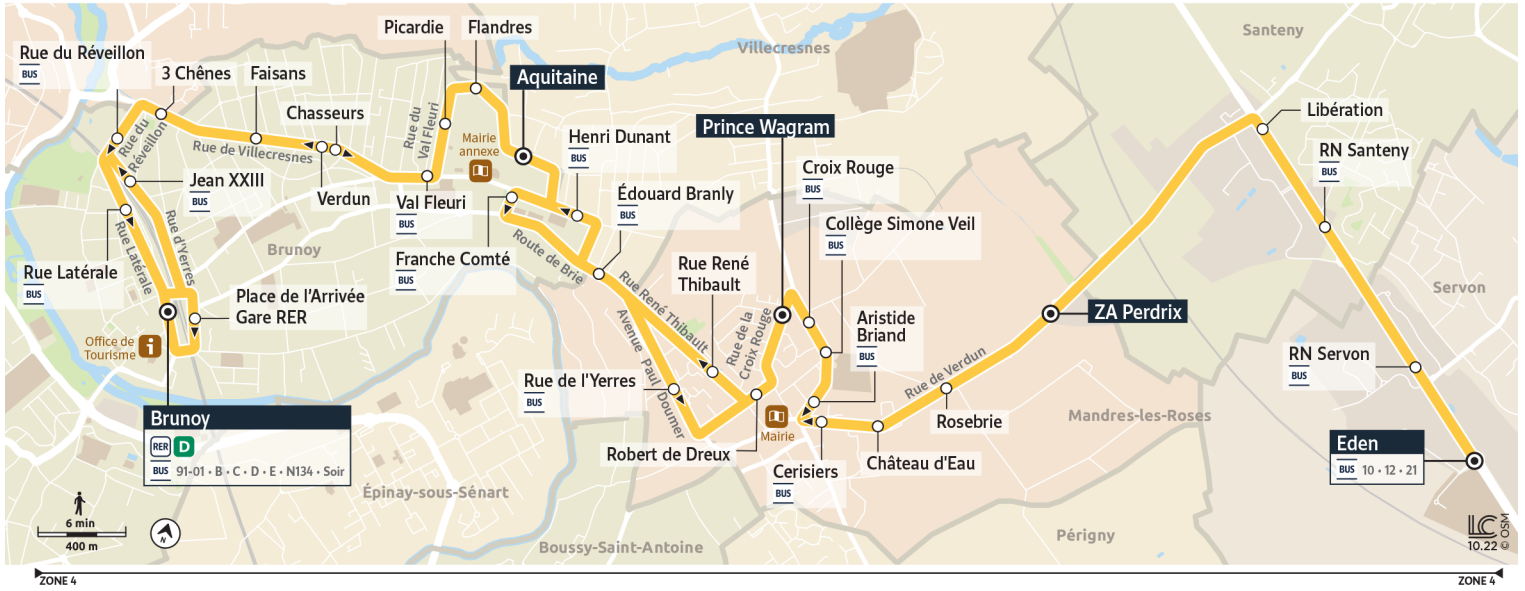

Direction : Gare de BRUNOY

Horaires valables à compter du 24 juillet 2023

		Samedi																
SERVON	Eden	|	|	|	|	|	|	|	|	|	|	|	|	|	|	|	|	|
MANDRES-LES-ROSES	ZA Perdrix	|	|	|	|	|	|	|	|	|	|	|	|	|	|	|	|	|
	Château d'eau	|	|	|	|	|	|	|	|	|	|	|	|	|	|	|	|	|
	Cerisiers	|	|	|	|	|	|	|	|	|	|	|	|	|	|	|	|	|
	Collège Simone Veil	|	|	|	|	|	|	|	|	|	|	|	|	|	|	|	|	|
	Prince Wagram	|	|	|	|	|	|	|	|	|	|	|	|	|	|	|	|	|
VILLECRNES	Edouard Branly	|	|	|	|	|	|	|	|	|	|	|	|	|	|	|	|	|
	Henri Dunant	|	|	|	|	|	|	|	|	|	|	|	|	|	|	|	|	|
BRUNOY	Aquitaine	13:21	13:51	14:21	14:51	15:21	15:50	16:20	16:50	17:20	17:50	18:21	18:51	19:20				
	Flandres	13:22	13:52	14:22	14:52	15:22	15:51	16:21	16:51	17:21	17:51	18:22	18:52	19:21				
	Val Fleuri	13:24	13:54	14:24	14:54	15:24	15:53	16:23	16:53	17:23	17:53	18:24	18:54	19:23				
	Faisans	13:28	13:58	14:28	14:58	15:28	15:57	16:27	16:57	17:27	17:57	18:28	18:58	19:27				
	3 Chênes	13:29	13:59	14:29	14:59	15:29	15:58	16:28	16:58	17:28	17:58	18:29	18:59	19:28				
	Place de l'Arrivée - Gare	13:34	14:04	14:34	15:04	15:34	16:03	16:33	17:04	17:34	18:04	18:35	19:05	19:33				
	Gare de Brunoy	13:36	14:06	14:36	15:06	15:36	16:05	16:35	17:06	17:36	18:06	18:37	19:07	19:35