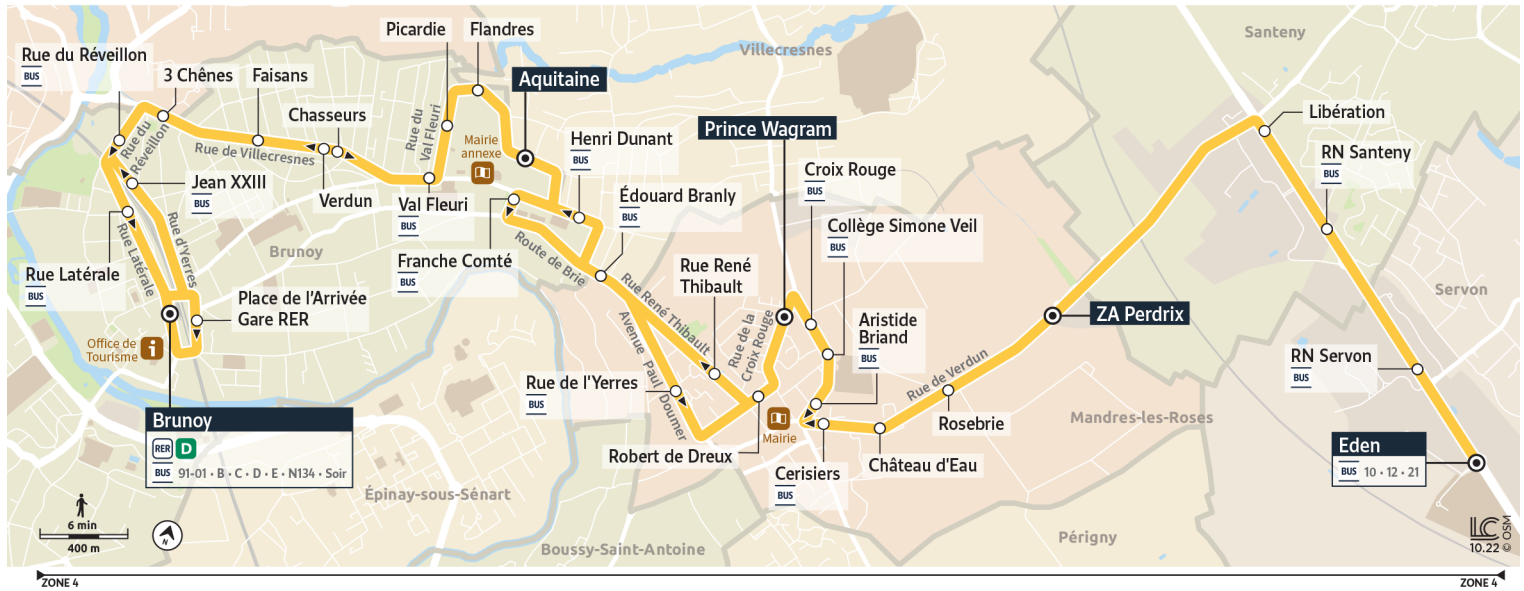

Direction : Gare de BRUNOY

Horaires valables à compter du 24 juillet 2023

		Samedi			
SERVON	Eden				
MANDRES-LES-ROSES	ZA Perdrix				
	Château d'eau				
	Cerisiers				
	Collège Simone Veil				
	Prince Wagram				
VILLECRESNES	Edouard Branly				
	Henri Dunant				
BRUNOY	Aquitaine	19:50	20:20	20:50	21:20
	Flandres	19:51	20:21	20:51	21:21
	Val Fleuri	19:53	20:23	20:53	21:23
	Faisans	19:57	20:27	20:57	21:27
	3 Chênes	19:58	20:28	20:58	21:28
	Place de l'Arrivée - Gare	20:03	20:33	21:03	21:33
	Gare de Brunoy	20:05	20:35	21:05	21:35

Direction : Gare de BRUNOY

Horaires valables à compter du 24 juillet 2023

		Dimanche													
SERVON	Eden														
MANDRES-LES-ROSES	ZA Perdreix														
	Château d'eau														
	Cerisiers														
	Collège Simone Veil														
	Prince Wagram														
VILLECRÉSNE	Edouard Branly														
	Henri Dunant														
BRUNOY	Aquitaine	8:49	9:48	10:49	11:48	12:48	13:33	14:18	15:04	15:49	16:34	17:19	18:03	19:03	
	Flandres	8:50	9:49	10:50	11:49	12:49	13:34	14:19	15:05	15:50	16:35	17:20	18:04	19:04	
	Val Fleuri	8:52	9:51	10:52	11:51	12:51	13:36	14:21	15:07	15:52	16:37	17:22	18:06	19:06	
	Faisans	8:55	9:55	10:55	11:55	12:55	13:40	14:25	15:10	15:55	16:40	17:25	18:10	19:09	
	3 Chênes	8:56	9:56	10:56	11:56	12:56	13:41	14:26	15:11	15:56	16:41	17:26	18:11	19:10	
	Place de l'Arrivée - Gare	8:59	9:59	10:59	11:59	12:59	13:44	14:29	15:14	15:59	16:44	17:29	18:14	19:13	
	Gare de Brunoy	9:00	10:00	11:00	12:00	13:00	13:45	14:30	15:15	16:00	16:45	17:30	18:15	19:14	