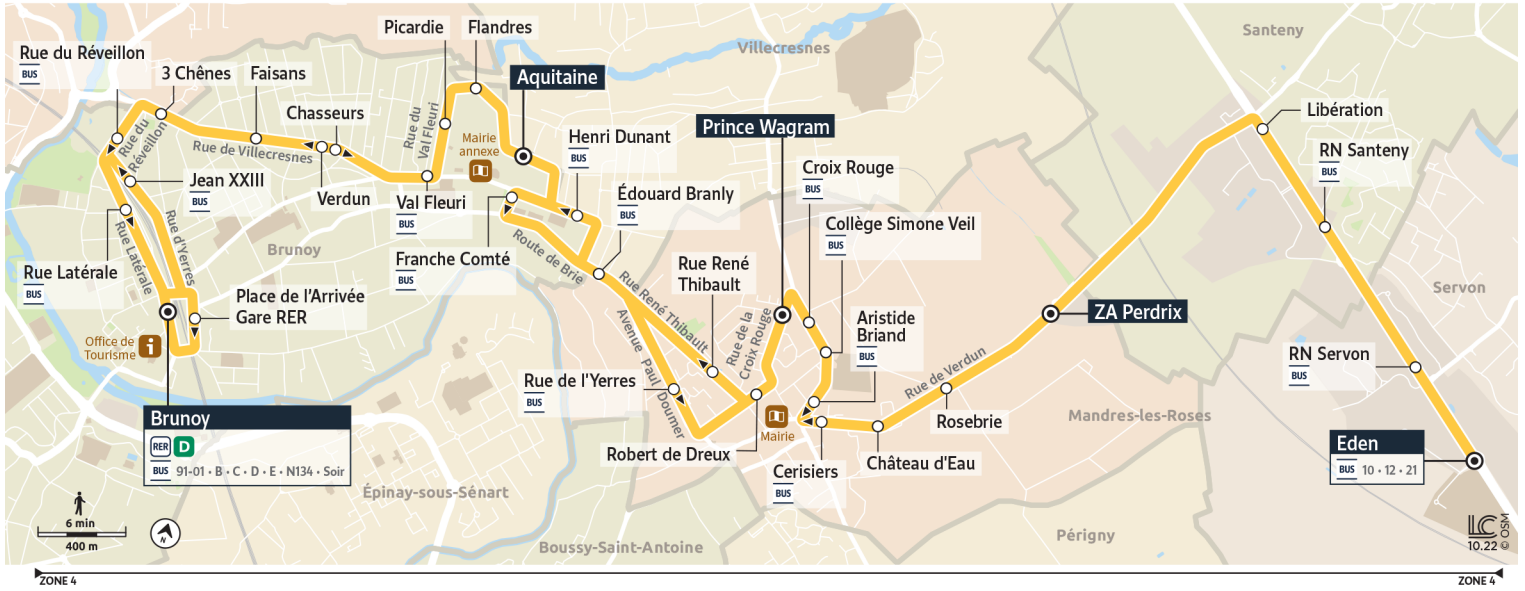

Direction : SERVON - Eden

Horaires valables à compter du 24 juillet 2023

		Du lundi au vendredi												
BRUNOY	Gare de Brunoy	16:42	17:08	17:38	17:53	18:07	18:23	18:40	18:52	19:08	19:30	19:44	20:08	20:38
	3 Chênes	16:44	17:11	17:41	17:56	18:11	18:26	18:43	18:56	19:11	19:33	19:47	20:11	20:41
	Faisans	16:45	17:12	17:42	17:57	18:12	18:27	18:44	18:57	19:12	19:34	19:48	20:12	20:42
	Val Fleuri	16:47	17:14	17:45	18:00	18:14	18:30	18:47	18:59	19:14	19:36	19:50	20:14	20:44
	Flandres	16:49	17:16	17:47	18:02	18:16	18:32	18:49	19:01	19:16	19:38	19:52	20:16	20:46
	Aquitaine	16:51	17:18	17:49	18:04	18:18	18:34	18:51	19:03	19:18	19:40	19:54	20:18	20:48
MANDRES-LES-ROSES	Franche Comté	16:53	17:20	17:51	18:06	|	18:35	18:52	|	19:19	19:41	19:55	20:19	20:49
	Edouard Branly	16:54	17:21	17:52	18:07	|	18:36	18:53	|	19:20	19:42	19:56	20:20	20:50
	Robert de Dreux	16:58	17:25	17:56	18:11	|	18:40	18:57	|	19:23	19:45	19:59	20:23	20:53
	Prince Wagram	16:59	17:26	17:57	18:12	|	18:41	18:58	|	19:24	19:46	20:00	20:24	20:54
	Collège Simone Veil	|	17:27	|	18:14	|	|	18:59	|	|	19:47	|	20:25	|
	Aristide Briand	|	17:28	|	18:15	|	|	19:00	|	|	19:48	|	20:26	|
	Château d'eau	|	17:30	|	18:17	|	|	19:02	|	|	19:50	|	20:28	|
ZA Perdrix	|	17:33	|	18:20	|	|	19:05	|	|	19:53	|	20:31	|	
SERVON	Eden	|	17:37	|	18:24	|	|	|	|	|	|	|	|	|