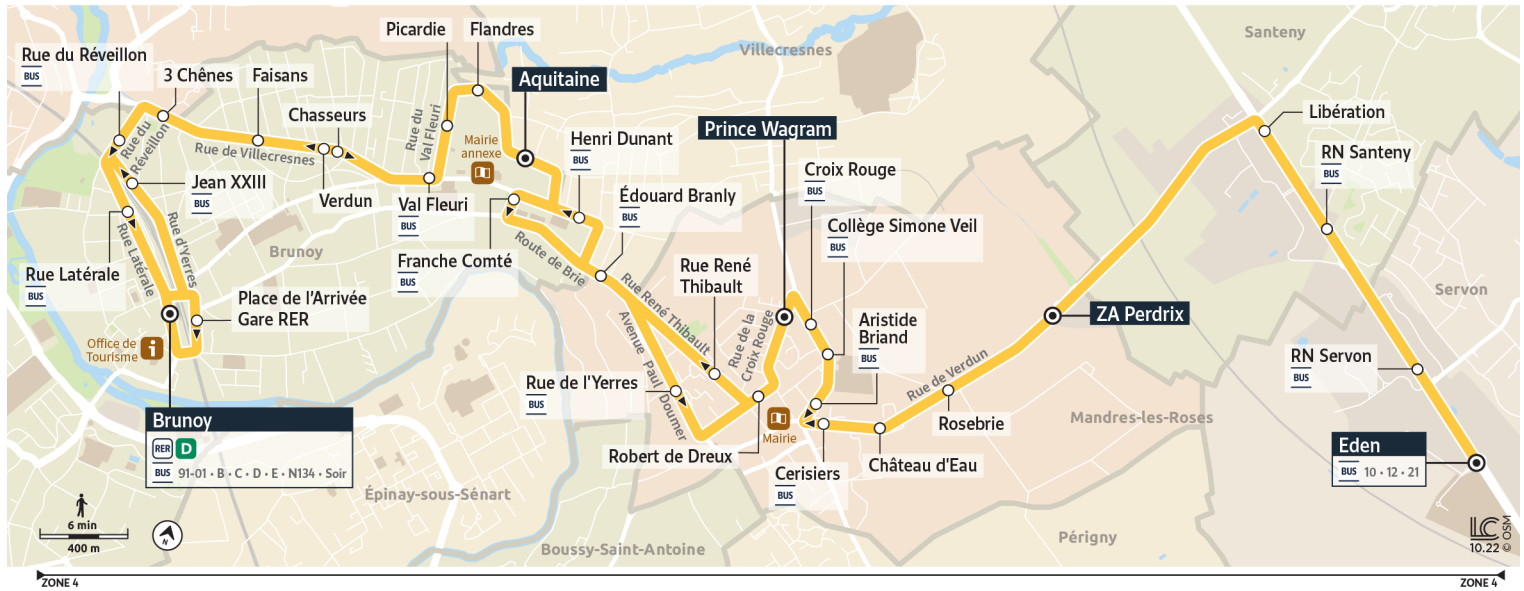

Direction : SERVON - Eden

Horaires valables à compter du 24 juillet 2023

		Samedi			
BRUNOY	Gare de Brunoy	20:07	20:37	21:07	21:37
	3 Chênes	20:10	20:40	21:10	21:40
	Faisans	20:11	20:41	21:11	21:41
	Val Fleuri	20:13	20:43	21:13	21:43
	Flandres	20:15	20:45	21:15	21:45
	Aquitaine	20:17	20:47	21:17	21:47
	Franche Comté				
MANDRES-LES-ROSES	Edouard Branly				
	Robert de Dreux				
	Prince Wagram				
	Collège Simone Veil				
	Aristide Briand				
	Château d'eau				
	ZA Perdrix				
SERVON	Eden				

Direction : SERVON - Eden

Horaires valables à compter du 24 juillet 2023

		Dimanche												
BRUNOY	Gare de Brunoy	8:35	9:35	10:35	11:35	12:35	13:20	14:05	14:50	15:35	16:20	17:05	17:50	18:50
	3 Chênes	8:37	9:37	10:37	11:37	12:37	13:22	14:07	14:52	15:37	16:22	17:07	17:52	18:52
	Faisans	8:38	9:38	10:38	11:38	12:38	13:23	14:08	14:53	15:38	16:23	17:08	17:53	18:53
	Val Fleuri	8:39	9:40	10:40	11:40	12:40	13:25	14:10	14:55	15:40	16:25	17:10	17:55	18:55
	Flandres	8:41	9:42	10:42	11:42	12:42	13:27	14:12	14:57	15:42	16:27	17:12	17:57	18:57
	Aquitaine	8:43	9:44	10:44	11:44	12:44	13:29	14:14	14:59	15:44	16:29	17:14	17:59	18:59
	Franche Comté													
MANDRES-LES-ROSES	Edouard Branly													
	Robert de Dreux													
	Prince Wagram													
	Collège Simone Veil													
	Aristide Briand													
	Château d'eau													
SERVON	ZA Perdrix													
	Eden													