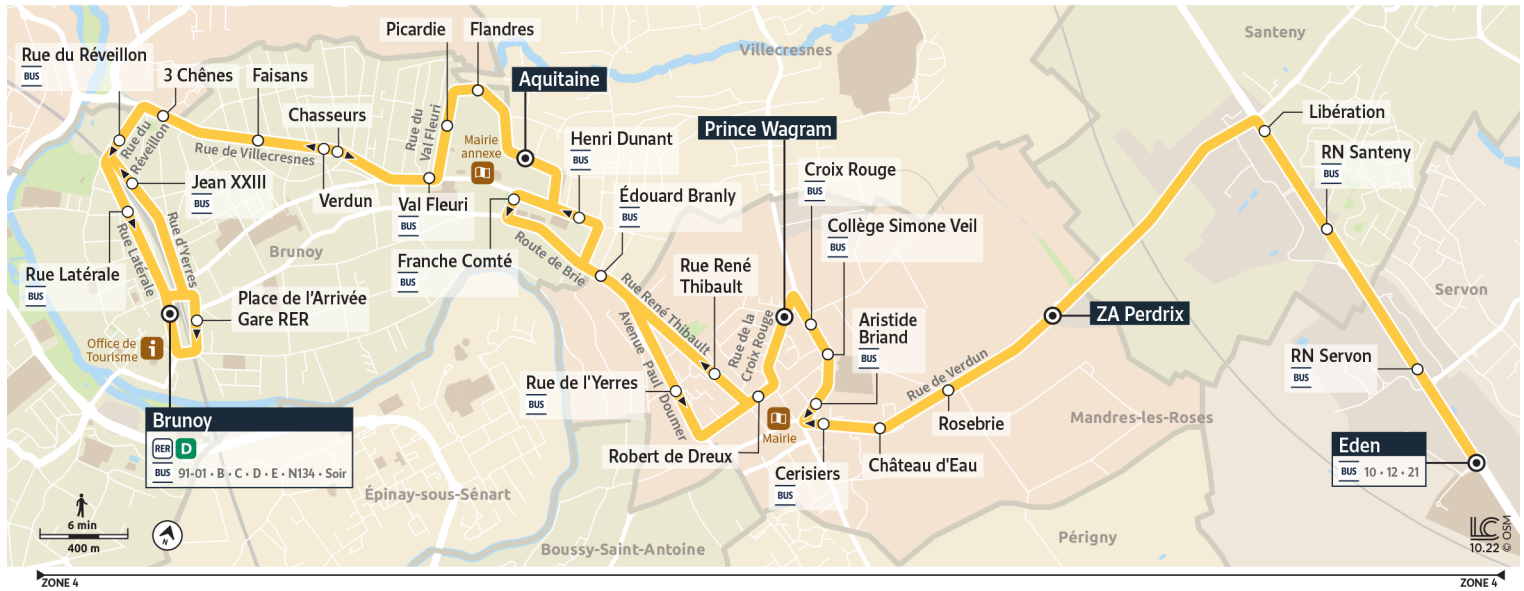

Direction : SERVON - Eden

Horaires valables à compter du 24 juillet 2023

		Du lundi au vendredi												
BRUNOY	Gare de Brunoy	16:42	17:08	17:38	17:53	18:07	18:23	18:40	18:52	19:08	19:30	19:44	20:08	20:38
	3 Chênes	16:44	17:11	17:41	17:56	18:11	18:26	18:43	18:56	19:11	19:33	19:47	20:11	20:41
	Faisans	16:45	17:12	17:42	17:57	18:12	18:27	18:44	18:57	19:12	19:34	19:48	20:12	20:42
	Val Fleuri	16:47	17:14	17:45	18:00	18:14	18:30	18:47	18:59	19:14	19:36	19:50	20:14	20:44
	Flandres	16:49	17:16	17:47	18:02	18:16	18:32	18:49	19:01	19:16	19:38	19:52	20:16	20:46
	Aquitaine	16:51	17:18	17:49	18:04	18:18	18:34	18:51	19:03	19:18	19:40	19:54	20:18	20:48
MANDRES-LES-ROSES	Franche Comté	16:53	17:20	17:51	18:06		18:35	18:52		19:19	19:41	19:55	20:19	20:49
	Edouard Branly	16:54	17:21	17:52	18:07		18:36	18:53		19:20	19:42	19:56	20:20	20:50
	Robert de Dreux	16:58	17:25	17:56	18:11		18:40	18:57		19:23	19:45	19:59	20:23	20:53
	Prince Wagram	16:59	17:26	17:57	18:12		18:41	18:58		19:24	19:46	20:00	20:24	20:54
	Collège Simone Veil		17:27		18:14			18:59			19:47		20:25	
	Aristide Briand		17:28		18:15			19:00			19:48		20:26	
	Château d'eau		17:30		18:17			19:02			19:50		20:28	
ZA Perdrix		17:33		18:20			19:05			19:53		20:31		
SERVON	Eden		17:37		18:24									

Direction : SERVON - Eden

Horaires valables à compter du 24 juillet 2023

		Du lundi au vendredi	
BRUNOY	Gare de Brunoy	21:05	21:36
	3 Chênes	21:08	21:39
	Faisans	21:09	21:40
	Val Fleuri	21:11	21:42
	Flandres	21:13	21:44
	Aquitaine	21:15	21:46
	Franche Comté		
MANDRES-LES-ROSES	Edouard Branly		
	Robert de Dreux		
	Prince Wagram		
	Collège Simone Veil		
	Aristide Briand		
	Château d'eau		
	ZA Perdrix		
SERVON	Eden		