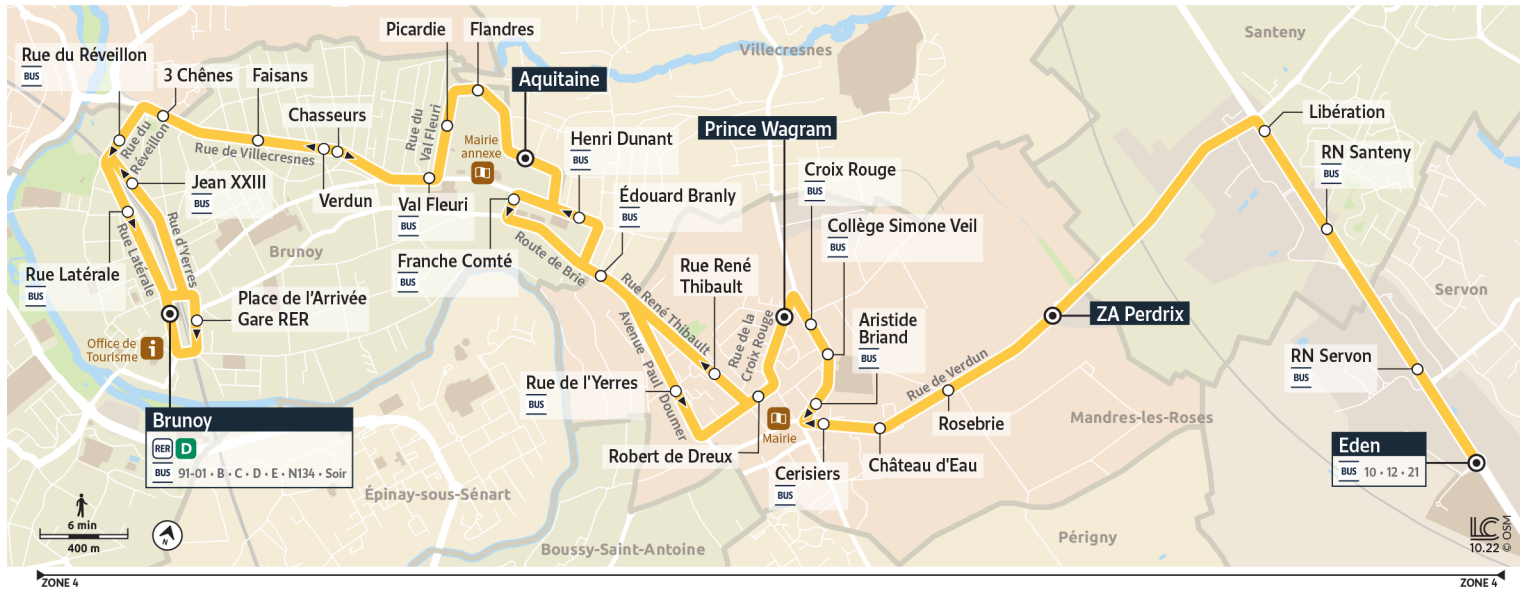

Direction : Gare de BRUNOY

Horaires valables à compter du 24 juillet 2023

		Du lundi au vendredi															
SERVON	Eden	|	|	|	|	|	17:48	|	|	|	|	18:33	|	|	|	|	|
MANDRES-LES-ROSES	ZA Perdrix	|	16:43	|	|	|	17:52	|	|	|	18:37	19:07	|	|	|	|	20:34
	Château d'eau	|	16:45	|	|	|	17:54	|	|	|	18:39	19:09	|	|	|	|	20:36
	Cerisiers	|	16:46	|	|	|	17:55	|	|	|	18:40	19:10	|	|	|	|	20:37
	Collège Simone Veil	|	16:47	|	|	|	17:56	|	|	|	18:41	19:11	|	|	|	|	20:38
	Prince Wagram	16:18	16:49	17:01	17:42	17:58	|	18:28	18:43	19:13	|	19:27	20:05	20:40			
VILLECRNES	Edouard Branly	16:21	16:52	17:05	17:46	18:02	|	18:32	18:47	19:17	|	19:31	20:09	20:44			
	Henri Dunant	16:22	16:53	17:06	17:47	18:03	|	18:33	18:48	19:18	|	19:32	20:10	20:45			
BRUNOY	Aquitaine	16:24	16:54	17:08	17:49	18:05	18:22	18:35	18:50	19:20	19:07	19:34	20:12	20:47			
	Flandres	16:25	16:55	17:09	17:50	18:06	18:23	18:36	18:51	19:21	19:08	19:35	20:13	20:48			
	Val Fleuri	16:27	16:57	17:11	17:52	18:08	18:25	18:38	18:53	19:23	19:10	19:37	20:15	20:50			
	Faisans	16:30	16:59	17:16	17:57	18:12	18:29	18:42	18:57	19:27	19:14	19:41	20:19	20:54			
	3 Chênes	16:31	17:00	17:18	17:59	18:13	18:30	18:43	18:58	19:28	19:15	19:42	20:20	20:55			
	Place de l'Arrivée - Gare	16:36	17:04	17:24	18:05	18:19	18:36	18:49	19:04	19:33	19:20	19:45	20:23	21:00			
	Gare de Brunoy	16:37	17:05	17:26	18:07	18:21	18:38	18:51	19:06	19:35	19:22	19:46	20:24	21:02