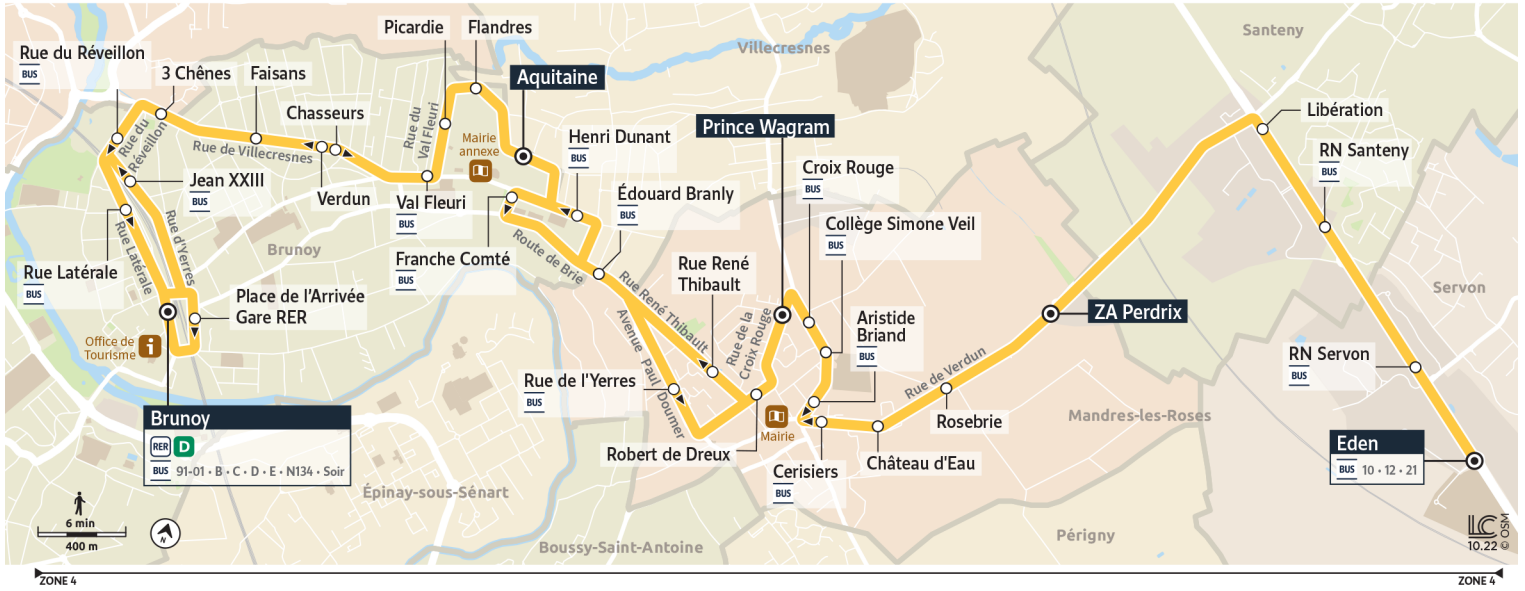

Direction : Gare de BRUNOY

Horaires valables à compter du 24 juillet 2023

Du lundi au vendredi

	Eden													
SERVON														
MANDRES-LES-ROSES	ZA Perdrrix	|	|	|	|	|	|	|	|	|	|	|	|	|
	Château d'eau	|	|	|	|	|	|	|	|	|	|	|	|	|
	Cerisiers	|	|	|	|	|	|	|	|	|	|	|	|	|
	Collège Simone Veil	|	|	|	|	|	|	|	|	|	|	|	|	|
	Prince Wagram	|	|	|	|	|	|	|	|	|	|	|	|	|
VILLECRESNES	Edouard Branly	|	|	|	|	|	|	|	|	|	|	|	|	|
	Henri Dunant	|	|	|	|	|	|	|	|	|	|	|	|	|
BRUNOY	Aquitaine	9:28	9:37	10:14	10:46	11:19	11:52	12:26	12:59	13:32	14:05	14:38	15:11	15:44
	Flandres	9:30	9:38	10:15	10:47	11:20	11:53	12:27	13:00	13:33	14:06	14:39	15:12	15:45
	Val Fleuri	9:32	9:40	10:17	10:49	11:22	11:55	12:29	13:02	13:35	14:08	14:41	15:14	15:47
	Faisans	9:35	9:44	10:21	10:53	11:26	11:59	12:33	13:06	13:39	14:12	14:45	15:18	15:51
	3 Chênes	9:36	9:45	10:22	10:54	11:27	12:00	12:34	13:07	13:40	14:13	14:46	15:19	15:52
	Place de l'Arrivée - Gare	9:41	9:50	10:27	10:59	11:32	12:05	12:39	13:12	13:45	14:18	14:51	15:24	15:57
	Gare de Brunoy	9:42	9:52	10:29	11:01	11:34	12:07	12:41	13:14	13:47	14:20	14:53	15:26	15:59