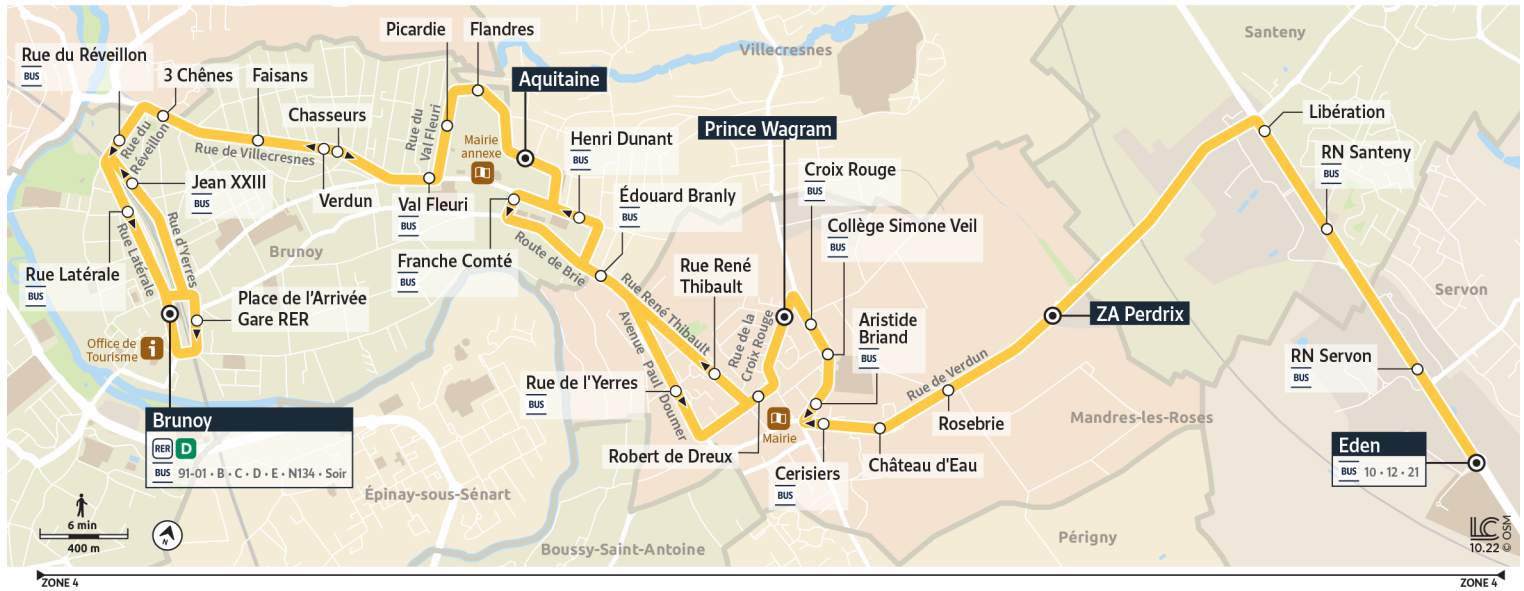

Direction : Gare de BRUNOY

Horaires valables à compter du 24 juillet 2023

		Dimanche
SERVON	Eden	
MANDRES-LES-ROSES	ZA Perdrix	
	Château d'eau	
	Cerisiers	
	Collège Simone Veil	
	Prince Wagram	
VILLECRESNES	Edouard Branly	
	Henri Dunant	
BRUNOY	Aquitaine	20:03
	Flandres	20:04
	Val Fleuri	20:06
	Faisans	20:09
	3 Chênes	20:10
	Place de l'Arrivée - Gare	20:13
	Gare de Brunoy	20:14

Direction : SERVON - Eden

Horaires valables à compter du 24 juillet 2023

		Du lundi au vendredi													
BRUNOY	Gare de Brunoy	6:07	6:12	6:27	6:44	6:57	7:06	7:37	7:52	8:07	8:22	8:37	9:03	9:22	
	3 Chênes	6:10	6:14	6:30	6:47	7:00	7:09	7:40	7:55	8:10	8:25	8:40	9:05	9:25	
	Faisans	6:11	6:15	6:31	6:48	7:01	7:10	7:41	7:56	8:11	8:26	8:41	9:06	9:26	
	Val Fleuri	6:13	6:18	6:34	6:51	7:04	7:13	7:44	7:59	8:14	8:29	8:44	9:09	9:29	
	Flandres	6:15	6:21	6:36	6:53	7:06	7:15	7:46	8:01	8:16	8:31	8:46	9:12	9:31	
	Aquitaine	6:17	6:23	6:38	6:55	7:08	7:17	7:48	8:03	8:18	8:33	8:48	9:14	9:33	
MANDRES-LES-ROSES	Franche Comté	6:18		6:40	6:57	7:10	7:19	7:49	8:04	8:19	8:34	8:49			
	Edouard Branly	6:19		6:41	6:58	7:11	7:20	7:50	8:05	8:20	8:35	8:50			
	Robert de Dreux	6:23		6:45	7:02	7:15	7:24	7:54	8:09	8:24	8:39	8:54			
	Prince Wagram	6:24		6:46	7:03	7:16	7:25	7:55	8:10	8:25	8:40	8:55			
	Collège Simone Veil			6:48		7:18			8:12		8:42				
	Aristide Briand			6:49		7:19			8:13		8:43				
	Château d'eau			6:51		7:21			8:15		8:45				
ZA Perdreix			6:54		7:24			8:18		8:48					
SERVON	Eden					7:28					8:52				