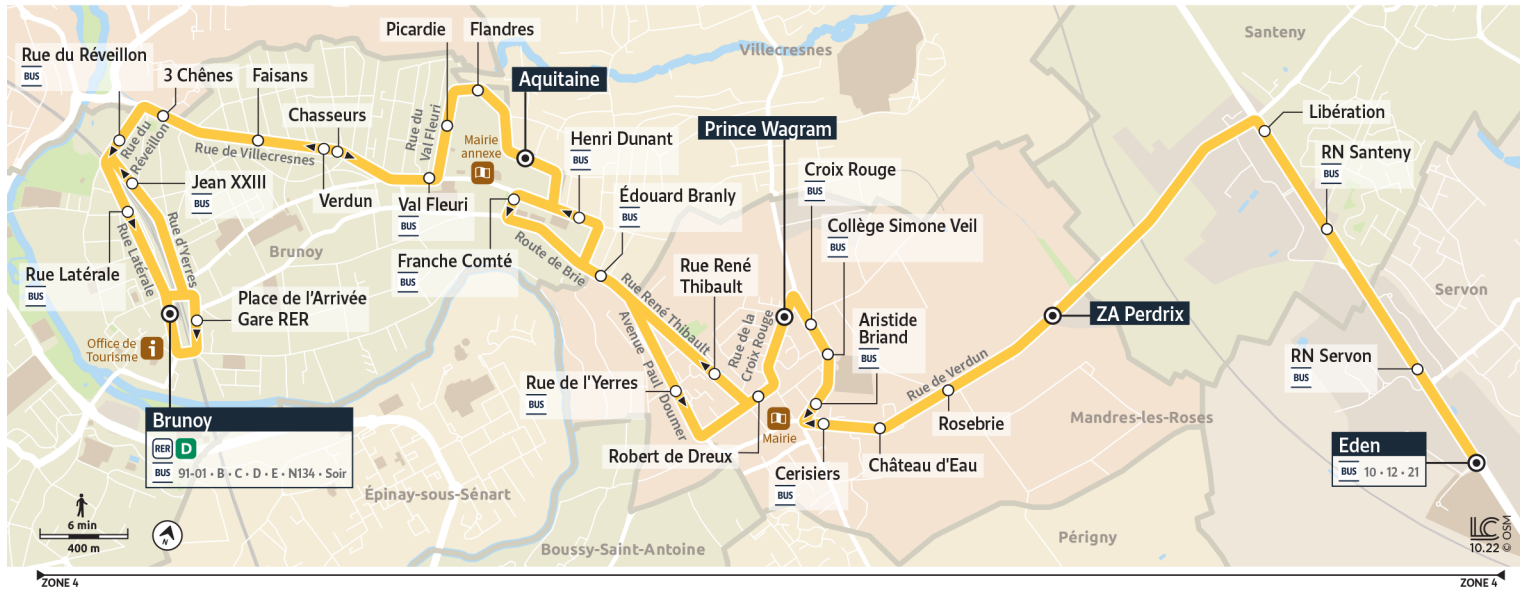

Direction : Gare de BRUNOY

Horaires valables à compter du 24 juillet 2023

		Samedi																
SERVON	Eden																	
MANDRES-LES-ROSES	ZA Perdrix																	
	Château d'eau																	
	Cerisiers																	
	Collège Simone Veil																	
	Prince Wagram																	
VILLECRNES	Edouard Branly																	
	Henri Dunant																	
BRUNOY	Aquitaine	13:21	13:51	14:21	14:51	15:21	15:50	16:20	16:50	17:20	17:50	18:21	18:51	19:20				
	Flandres	13:22	13:52	14:22	14:52	15:22	15:51	16:21	16:51	17:21	17:51	18:22	18:52	19:21				
	Val Fleuri	13:24	13:54	14:24	14:54	15:24	15:53	16:23	16:53	17:23	17:53	18:24	18:54	19:23				
	Faisans	13:28	13:58	14:28	14:58	15:28	15:57	16:27	16:57	17:27	17:57	18:28	18:58	19:27				
	3 Chênes	13:29	13:59	14:29	14:59	15:29	15:58	16:28	16:58	17:28	17:58	18:29	18:59	19:28				
	Place de l'Arrivée - Gare	13:34	14:04	14:34	15:04	15:34	16:03	16:33	17:04	17:34	18:04	18:35	19:05	19:33				
	Gare de Brunoy	13:36	14:06	14:36	15:06	15:36	16:05	16:35	17:06	17:36	18:06	18:37	19:07	19:35				

Direction : Gare de BRUNOY

Horaires valables à compter du 24 juillet 2023

		Samedi			
SERVON	Eden				
MANDRES-LES-ROSES	ZA Perdrix				
	Château d'eau				
	Cerisiers				
	Collège Simone Veil				
	Prince Wagram				
VILLECRESNES	Edouard Branly				
	Henri Dunant				
BRUNOY	Aquitaine	19:50	20:20	20:50	21:20
	Flandres	19:51	20:21	20:51	21:21
	Val Fleuri	19:53	20:23	20:53	21:23
	Faisans	19:57	20:27	20:57	21:27
	3 Chênes	19:58	20:28	20:58	21:28
	Place de l'Arrivée - Gare	20:03	20:33	21:03	21:33
	Gare de Brunoy	20:05	20:35	21:05	21:35