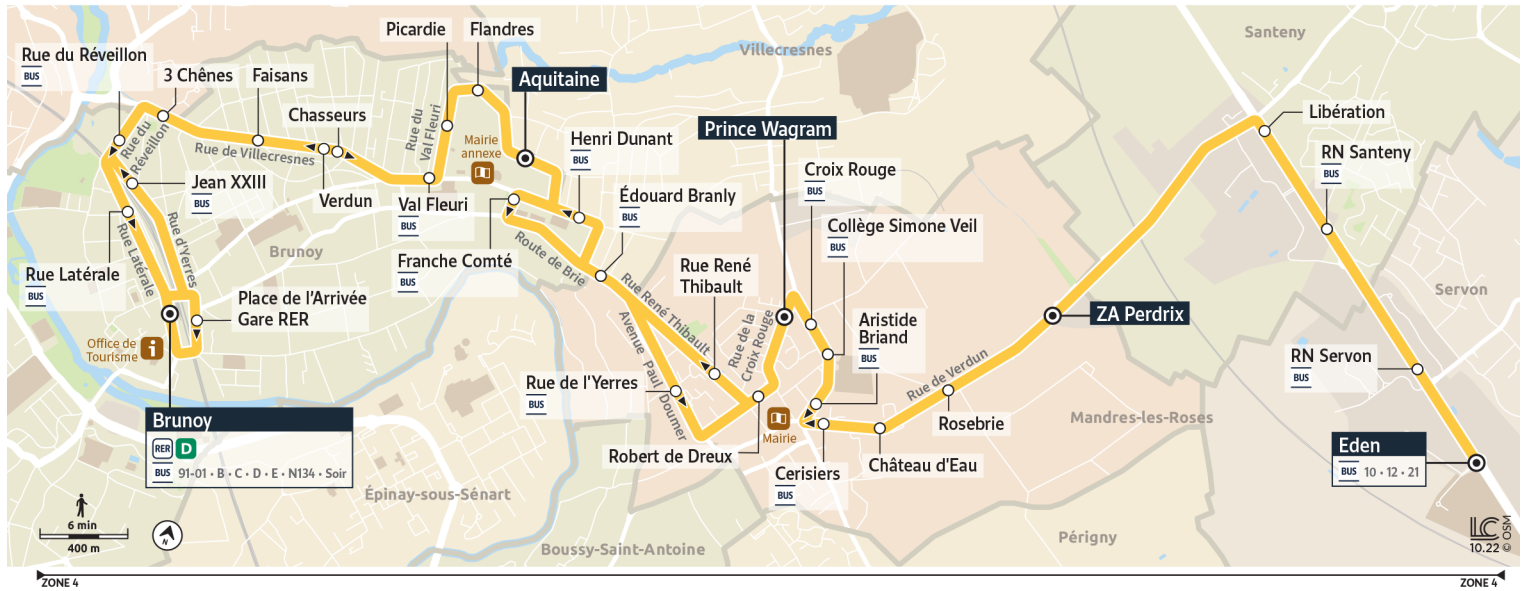

Direction : SERVON - Eden

Horaires valables à compter du 24 juillet 2023

		Samedi												
BRUNOY	Gare de Brunoy	13:37	14:07	14:37	15:07	15:37	16:07	16:37	17:07	17:36	18:07	18:37	19:07	19:37
	3 Chênes	13:40	14:10	14:40	15:10	15:40	16:10	16:40	17:10	17:39	18:11	18:40	19:10	19:40
	Faisans	13:41	14:11	14:41	15:11	15:41	16:11	16:41	17:11	17:40	18:12	18:41	19:11	19:41
	Val Fleuri	13:44	14:14	14:44	15:14	15:43	16:13	16:43	17:13	17:43	18:14	18:44	19:13	19:43
	Flandres	13:46	14:16	14:46	15:16	15:45	16:15	16:45	17:15	17:45	18:16	18:46	19:15	19:45
	Aquitaine	13:48	14:18	14:48	15:18	15:47	16:17	16:47	17:17	17:47	18:18	18:48	19:17	19:47
	Franche Comté													
MANDRES-LES-ROSES	Edouard Branly													
	Robert de Dreux													
	Prince Wagram													
	Collège Simone Veil													
	Aristide Briand													
	Château d'eau													
ZA Perdrix														
SERVON	Eden													

Direction : SERVON - Eden

Horaires valables à compter du 24 juillet 2023

		Samedi			
BRUNOY	Gare de Brunoy	20:07	20:37	21:07	21:37
	3 Chênes	20:10	20:40	21:10	21:40
	Faisans	20:11	20:41	21:11	21:41
	Val Fleuri	20:13	20:43	21:13	21:43
	Flandres	20:15	20:45	21:15	21:45
	Aquitaine	20:17	20:47	21:17	21:47
	Franche Comté				
MANDRES-LES-ROSES	Edouard Branly				
	Robert de Dreux				
	Prince Wagram				
	Collège Simone Veil				
	Aristide Briand				
	Château d'eau				
	ZA Perdrix				
SERVON	Eden				