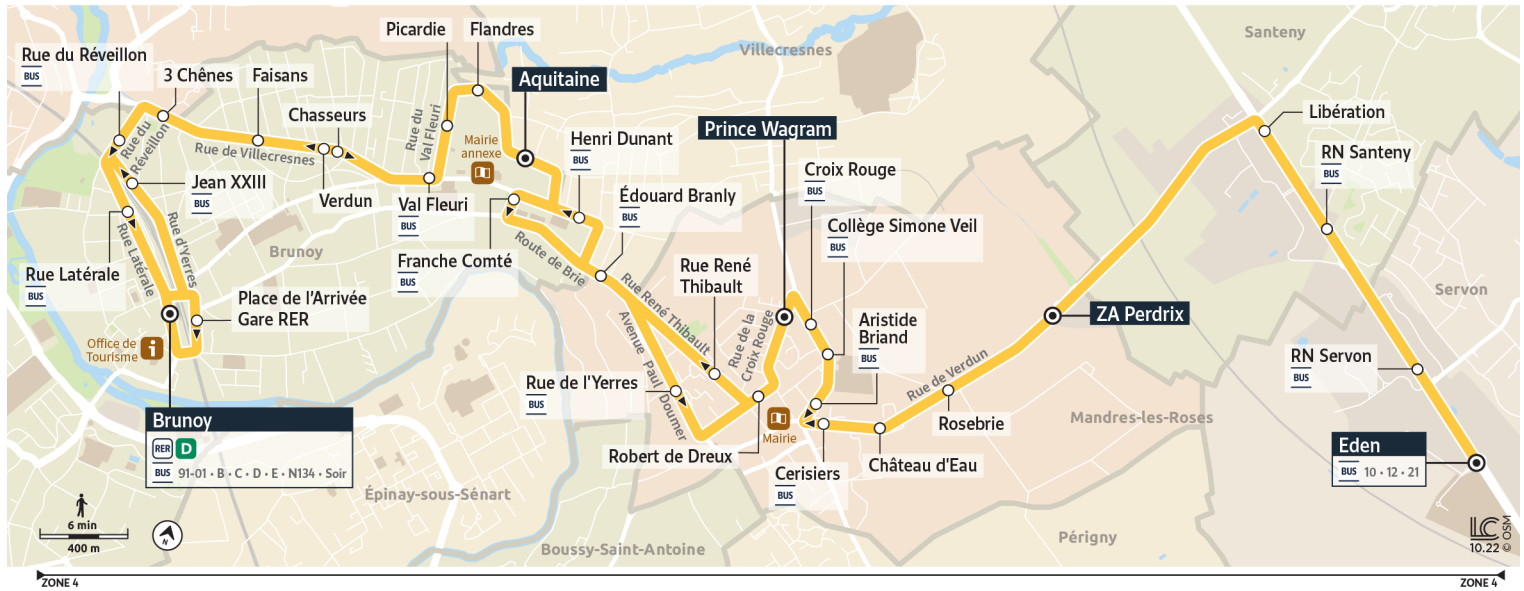

Direction : Gare de BRUNOY

Horaires valables à compter du 24 juillet 2023

Du lundi au vendredi

SERVON	Eden							7:32					9:02	
MANDRES-LES-ROSES	ZA Perdrix	5:50				6:57		7:36			8:21		9:06	
	Château d'eau	5:52				6:59		7:38			8:23		9:08	
	Cerisiers	5:53				7:00		7:39			8:24		9:09	
	Collège Simone Veil	5:54				7:01		7:40			8:25		9:10	
	Prince Wagram	5:56		6:31		7:03	7:18	7:42	7:33	7:58	8:27	8:39	8:58	9:12
VILLECRÉSNE	Edouard Branly	6:01		6:36		7:08	7:23	7:47	7:38	8:02	8:32	8:44	9:03	9:16
	Henri Dunant	6:02		6:37		7:09	7:24	7:48	7:39	8:03	8:33	8:45	9:04	9:17
BRUNOY	Aquitaine	6:04	6:19	6:39	6:51	7:11	7:26	7:50	7:41	8:05	8:35	8:47	9:06	9:19
	Flandres	6:05	6:21	6:40	6:53	7:12	7:27	7:51	7:42	8:06	8:36	8:48	9:07	9:20
	Val Fleuri	6:07	6:23	6:42	6:55	7:14	7:29	7:53	7:44	8:08	8:38	8:50	9:09	9:22
	Faisans	6:11	6:26	6:46	6:58	7:18	7:33	7:57	7:48	8:12	8:42	8:54	9:13	9:26
	3 Chênes	6:12	6:27	6:47	6:59	7:19	7:34	7:58	7:49	8:13	8:43	8:55	9:14	9:27
	Place de l'Arrivée - Gare	6:17	6:32	6:53	7:04	7:25	7:40	8:04	7:55	8:18	8:48	9:00	9:19	9:32
	Gare de Brunoy	6:19	6:33	6:55	7:05	7:27	7:42	8:06	7:57	8:20	8:50	9:02	9:21	9:33