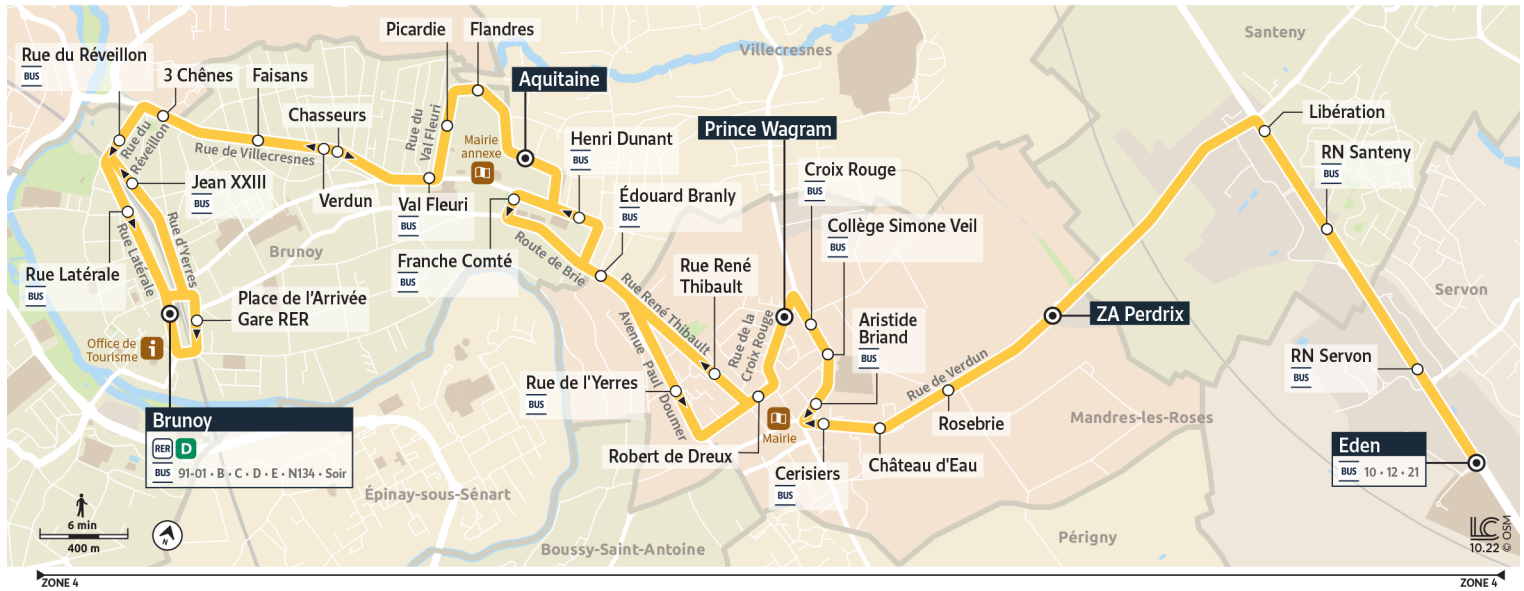

Direction : Gare de BRUNOY

Horaires valables à compter du 24 juillet 2023

		Du lundi au vendredi		
SERVON	Eden			
MANDRES-LES-ROSES	ZA Perdrix			
	Château d'eau			
	Cerisiers			
	Collège Simone Veil			
	Prince Wagram	20:56		
VILLECRNES	Edouard Branly	21:00		
	Henri Dunant	21:01		
BRUNOY	Aquitaine	21:03	21:19	21:50
	Flandres	21:04	21:20	21:51
	Val Fleuri	21:06	21:22	21:53
	Faisans	21:10	21:26	21:57
	3 Chênes	21:11	21:27	21:58
	Place de l'Arrivée - Gare	21:16	21:32	22:03
	Gare de Brunoy	21:18	21:34	22:05

Direction : Gare de BRUNOY

Horaires valables à compter du 24 juillet 2023

		Samedi													
SERVON	Eden														
MANDRES-LES-ROSES	ZA Perdrix														
	Château d'eau														
	Cerisiers														
	Collège Simone Veil														
	Prince Wagram														
VILLECRESNES	Edouard Branly														
	Henri Dunant														
BRUNOY	Aquitaine	6:47	7:18	7:49	8:19	8:49	9:21	9:51	10:21	10:51	11:21	11:51	12:21	12:51	
	Flandres	6:48	7:19	7:50	8:20	8:50	9:22	9:52	10:22	10:52	11:22	11:52	12:22	12:52	
	Val Fleuri	6:50	7:21	7:52	8:22	8:52	9:24	9:54	10:24	10:54	11:24	11:54	12:24	12:54	
	Faisans	6:54	7:25	7:56	8:26	8:56	9:28	9:58	10:28	10:58	11:28	11:58	12:28	12:58	
	3 Chênes	6:55	7:26	7:57	8:27	8:57	9:29	9:59	10:29	10:59	11:29	11:59	12:29	12:59	
	Place de l'Arrivée - Gare	7:01	7:32	8:02	8:32	9:02	9:34	10:04	10:34	11:04	11:34	12:04	12:34	13:04	
	Gare de Brunoy	7:03	7:34	8:04	8:34	9:04	9:36	10:06	10:36	11:06	11:36	12:06	12:36	13:06	