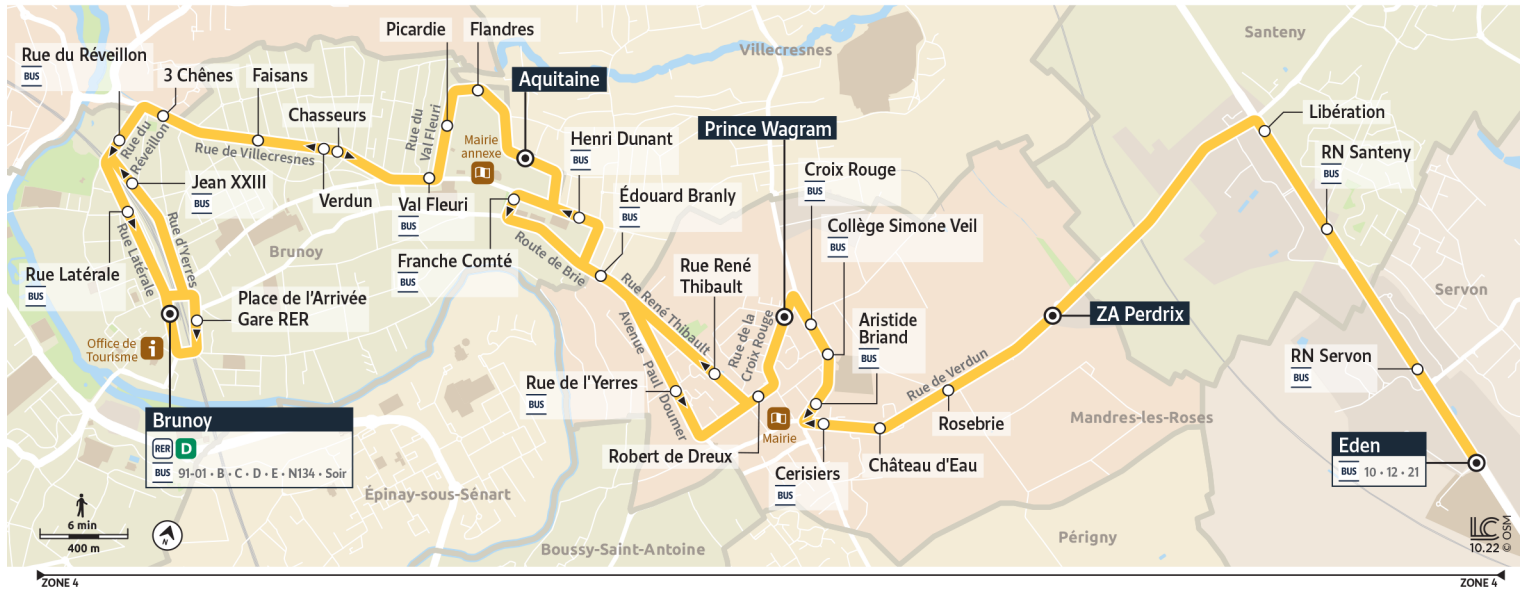

Direction : SERVON - Eden

Horaires valables à compter du 24 juillet 2023

		Du lundi au vendredi	
BRUNOY	Gare de Brunoy	21:05	21:36
	3 Chênes	21:08	21:39
	Faisans	21:09	21:40
	Val Fleuri	21:11	21:42
	Flandres	21:13	21:44
	Aquitaine	21:15	21:46
	Franche Comté		
MANDRES-LES-ROSES	Edouard Branly		
	Robert de Dreux		
	Prince Wagram		
	Collège Simone Veil		
	Aristide Briand		
	Château d'eau		
	ZA Perdrix		
SERVON	Eden		

Direction : SERVON - Eden

Horaires valables à compter du 24 juillet 2023

		Samedi													
BRUNOY	Gare de Brunoy	7:04	7:35	8:05	8:35	9:07	9:37	10:07	10:37	11:07	11:37	12:07	12:37	13:07	
	3 Chênes	7:07	7:38	8:08	8:38	9:10	9:40	10:10	10:40	11:10	11:40	12:10	12:40	13:10	
	Faisans	7:08	7:39	8:09	8:39	9:11	9:41	10:11	10:41	11:11	11:41	12:11	12:41	13:11	
	Val Fleuri	7:11	7:42	8:12	8:42	9:14	9:44	10:14	10:44	11:14	11:44	12:14	12:44	13:14	
	Flandres	7:13	7:44	8:14	8:44	9:16	9:46	10:16	10:46	11:16	11:46	12:16	12:46	13:16	
	Aquitaine	7:15	7:46	8:16	8:46	9:18	9:48	10:18	10:48	11:18	11:48	12:18	12:48	13:18	
	Franche Comté														
MANDRES-LES-ROSES	Edouard Branly														
	Robert de Dreux														
	Prince Wagram														
	Collège Simone Veil														
	Aristide Briand														
	Château d'eau														
	ZA Perdreix														
SERVON	Eden														