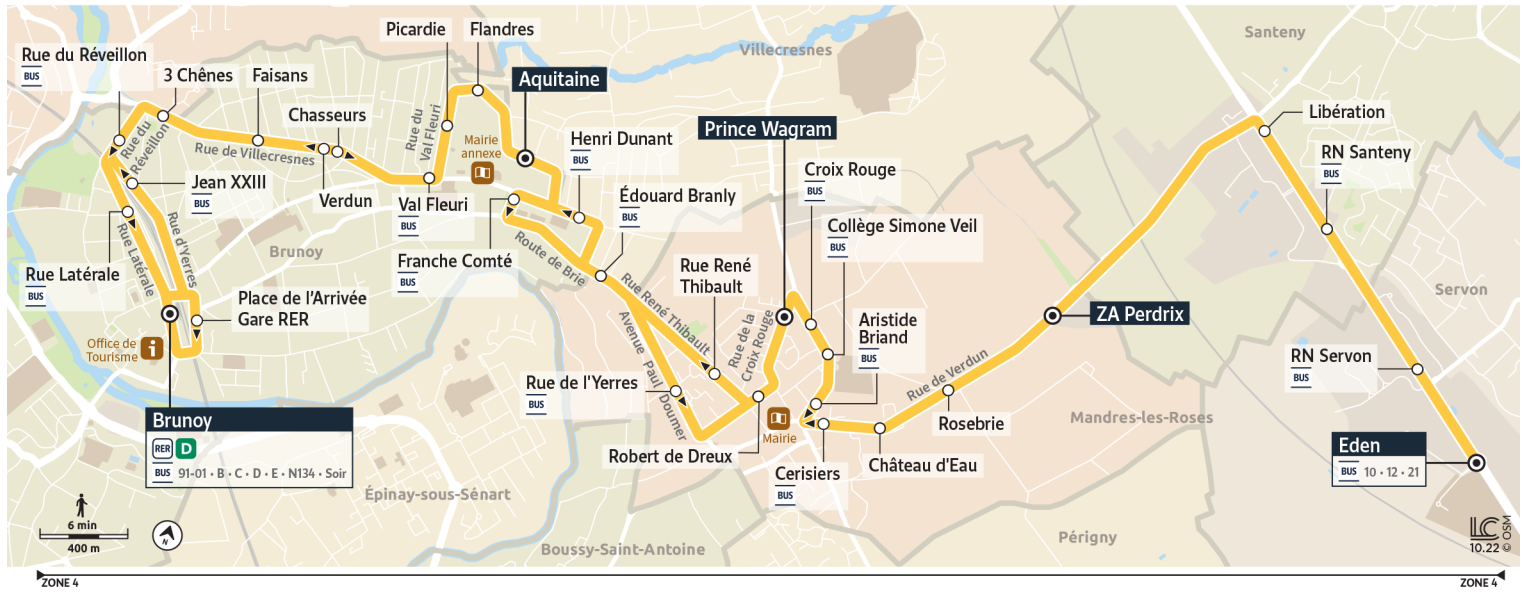

Direction : Gare de BRUNOY

Horaires valables à compter du 24 juillet 2023

		Du lundi au vendredi		
SERVON	Eden	|	|	|
MANDRES-LES-ROSES	ZA Perdrix	|	|	|
	Château d'eau	|	|	|
	Cerisiers	|	|	|
	Collège Simone Veil	|	|	|
	Prince Wagram	20:56	|	|
VILLECRNES	Edouard Branly	21:00	|	|
	Henri Dunant	21:01	|	|
BRUNOY	Aquitaine	21:03	21:19	21:50
	Flandres	21:04	21:20	21:51
	Val Fleuri	21:06	21:22	21:53
	Faisans	21:10	21:26	21:57
	3 Chênes	21:11	21:27	21:58
	Place de l'Arrivée - Gare	21:16	21:32	22:03
	Gare de Brunoy	21:18	21:34	22:05