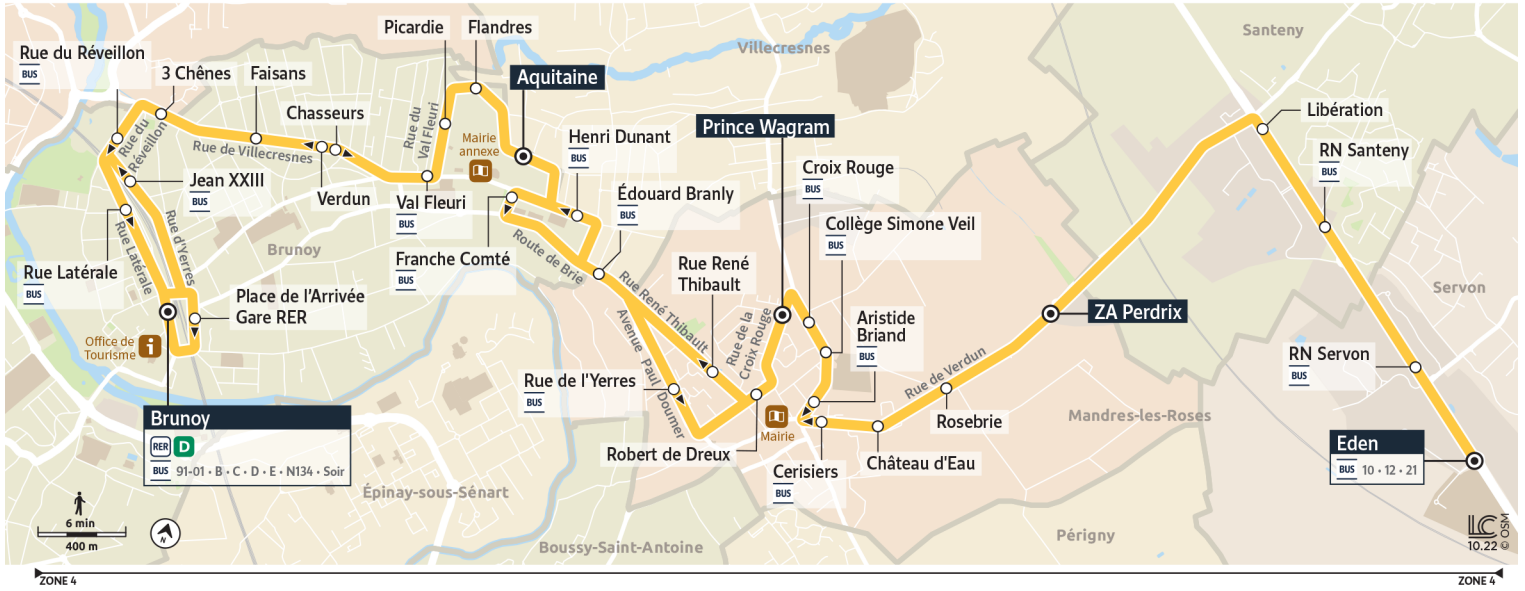

Direction : SERVON - Eden

Horaires valables à compter du 24 juillet 2023

		Samedi			
BRUNOY	Gare de Brunoy	20:07	20:37	21:07	21:37
	3 Chênes	20:10	20:40	21:10	21:40
	Faisans	20:11	20:41	21:11	21:41
	Val Fleuri	20:13	20:43	21:13	21:43
	Flandres	20:15	20:45	21:15	21:45
	Aquitaine	20:17	20:47	21:17	21:47
	Franche Comté				
MANDRES-LES-ROSES	Edouard Branly				
	Robert de Dreux				
	Prince Wagram				
	Collège Simone Veil				
	Aristide Briand				
	Château d'eau				
	ZA Perdrix				
SERVON	Eden				

Direction : SERVON - Eden

Horaires valables à compter du 24 juillet 2023

		Dimanche												
BRUNOY	Gare de Brunoy	8:35	9:35	10:35	11:35	12:35	13:20	14:05	14:50	15:35	16:20	17:05	17:50	18:50
	3 Chênes	8:37	9:37	10:37	11:37	12:37	13:22	14:07	14:52	15:37	16:22	17:07	17:52	18:52
	Faisans	8:38	9:38	10:38	11:38	12:38	13:23	14:08	14:53	15:38	16:23	17:08	17:53	18:53
	Val Fleuri	8:39	9:40	10:40	11:40	12:40	13:25	14:10	14:55	15:40	16:25	17:10	17:55	18:55
	Flandres	8:41	9:42	10:42	11:42	12:42	13:27	14:12	14:57	15:42	16:27	17:12	17:57	18:57
	Aquitaine	8:43	9:44	10:44	11:44	12:44	13:29	14:14	14:59	15:44	16:29	17:14	17:59	18:59
	Franche Comté													
MANDRES-LES-ROSES	Edouard Branly													
	Robert de Dreux													
	Prince Wagram													
	Collège Simone Veil													
	Aristide Briand													
	Château d'eau													
SERVON	ZA Perdrix													
	Eden													

Direction : SERVON - Eden

Horaires valables à compter du 24 juillet 2023

		Dimanche
BRUNOY	Gare de Brunoy	19:50
	3 Chênes	19:53
	Faisans	19:54
	Val Fleuri	19:56
	Flandres	19:58
	Aquitaine	20:00
	Franche Comté	
MANDRES-LES-ROSES	Edouard Branly	
	Robert de Dreux	
	Prince Wagram	
	Collège Simone Veil	
	Aristide Briand	
	Château d'eau	
	ZA Perdrix	
SERVON	Eden	