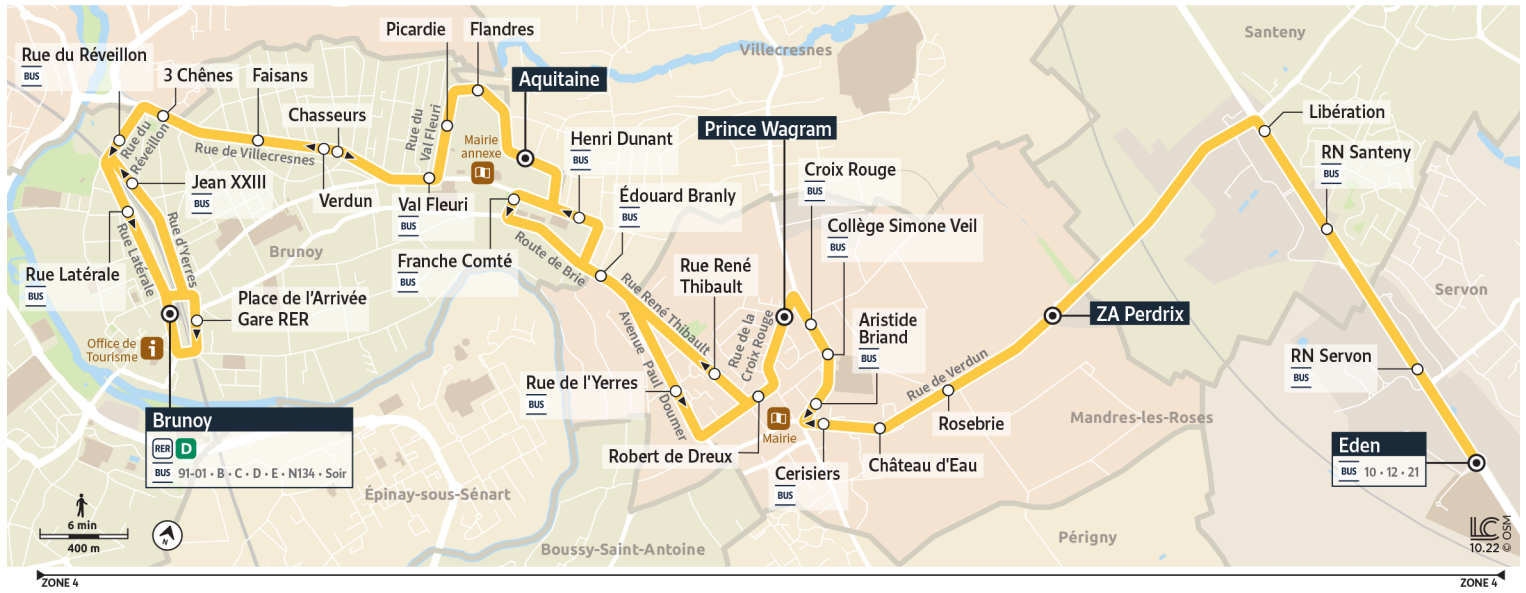

Direction : Gare de BRUNOY

Horaires valables à compter du 24 juillet 2023

		Samedi			
SERVON	Eden				
MANDRES-LES-ROSES	ZA Perdrix				
	Château d'eau				
	Cerisiers				
	Collège Simone Veil				
	Prince Wagram				
VILLECRESNES	Edouard Branly				
	Henri Dunant				
BRUNOY	Aquitaine	19:50	20:20	20:50	21:20
	Flandres	19:51	20:21	20:51	21:21
	Val Fleuri	19:53	20:23	20:53	21:23
	Faisans	19:57	20:27	20:57	21:27
	3 Chênes	19:58	20:28	20:58	21:28
	Place de l'Arrivée - Gare	20:03	20:33	21:03	21:33
	Gare de Brunoy	20:05	20:35	21:05	21:35

Direction : Gare de BRUNOY

Horaires valables à compter du 24 juillet 2023

		Dimanche													
SERVON	Eden														
MANDRES-LES-ROSES	ZA Perdreix														
	Château d'eau														
	Cerisiers														
	Collège Simone Veil														
	Prince Wagram														
VILLECRÉSNE	Edouard Branly														
	Henri Dunant														
BRUNOY	Aquitaine	8:49	9:48	10:49	11:48	12:48	13:33	14:18	15:04	15:49	16:34	17:19	18:03	19:03	
	Flandres	8:50	9:49	10:50	11:49	12:49	13:34	14:19	15:05	15:50	16:35	17:20	18:04	19:04	
	Val Fleuri	8:52	9:51	10:52	11:51	12:51	13:36	14:21	15:07	15:52	16:37	17:22	18:06	19:06	
	Faisans	8:55	9:55	10:55	11:55	12:55	13:40	14:25	15:10	15:55	16:40	17:25	18:10	19:09	
	3 Chênes	8:56	9:56	10:56	11:56	12:56	13:41	14:26	15:11	15:56	16:41	17:26	18:11	19:10	
	Place de l'Arrivée - Gare	8:59	9:59	10:59	11:59	12:59	13:44	14:29	15:14	15:59	16:44	17:29	18:14	19:13	
	Gare de Brunoy	9:00	10:00	11:00	12:00	13:00	13:45	14:30	15:15	16:00	16:45	17:30	18:15	19:14	

Direction : Gare de BRUNOY

Horaires valables à compter du 24 juillet 2023

		Dimanche
SERVON	Eden	
MANDRES-LES-ROSES	ZA Perdrix	
	Château d'eau	
	Cerisiers	
	Collège Simone Veil	
	Prince Wagram	
VILLECRESNES	Edouard Branly	
	Henri Dunant	
BRUNOY	Aquitaine	20:03
	Flandres	20:04
	Val Fleuri	20:06
	Faisans	20:09
	3 Chênes	20:10
	Place de l'Arrivée - Gare	20:13
	Gare de Brunoy	20:14