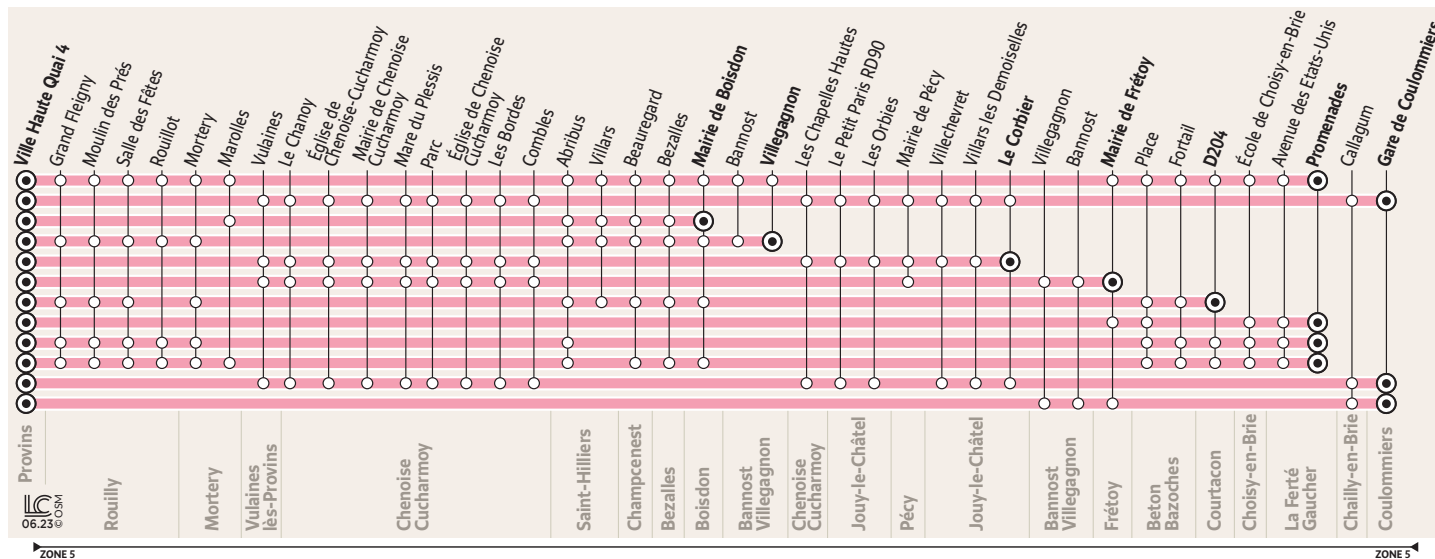

## COULOMMIERS Gare de Coulommiers → PROVINS Ville Haute Quai 4

Horaires valables du 4 septembre 2023 au 6 juillet 2024

		Du lundi au vendredi							
Périodes de fonctionnement		SC	SC	SC	SC	SC	SC	SC	SC
Jours de fonctionnement		LàV	LàV	LàV	LàV	LàV	LàV	LàV	LàV
LA FERTÉ-GAUCHER	Promenades			6:42					
	Avenue des Etats-Unis			6:44					
CHOISY-EN-BRIE	Ecole			6:54					
COURTACON	D204							6:56	
BETON-BAZOCHE	Fortail							6:59	
	Place							7:02	
BOISDON	Mairie							7:07	
COULOMMIERS	Gare de Coulommiers	6:49							
CHAILLY-EN-BRIE	Callagum	6:56							
JOUY-LE-CHÂTEL	Le Corbier	7:09							
	Villars les Demoiselles	7:11							
	Villechevret	7:12							
FRÉTOY	Mairie				6:50				
MORTERY	Marolles							7:22	
BANNOST-VILLEGAGNON	Villegagnon				7:02				
	Bannost				7:08				
BEZALLES	Bezalles D75					6:55			
	Beauregard					6:59			
SAINT-HILLIERS	Abribus					7:04			
MORTERY	Mortery					7:08			
ROUILLY	Rouillot					7:13			
	Salle des Fêtes					7:15			
	Moulin des Prés					7:17			
	Grand Fleigny					7:20			
PÉCY	Mairie		6:59						
JOUY-LE-CHÂTEL	Les Orbies		7:04						
	Le Petit Paris RD90		7:06						
CHENOISE	Les Chapelles Hautes		7:11						
	Combles		7:15						
	Les Bordes		7:17						
SAINT-HILLIERS	Villars			7:13					
VULAINES-LÈS-PROVINS	Vulaines							7:03	
CERNEUX	Le Chanoy							7:07	
CUCHARMOY	Eglise							7:08	
	Mairie							7:09	
CHENOISE	Mare du Plessis							7:10	
	Parc							7:15	
PROVINS	Eglise							7:18	
	Ville Haute Quai 4	7:27	7:27	7:30	7:30	7:30	7:30	7:30	7:30

### PÉRIODES DE FONCTIONNEMENT

SC Période scolaire

### JOURS DE FONCTIONNEMENT

LàV Lundi à Vendredi

Me Mercredi

LMJV Lundi, Mardi, Jeudi & Vendredi

3262

## PÉRIODES DE FONCTIONNEMENT

SC Période scolaire