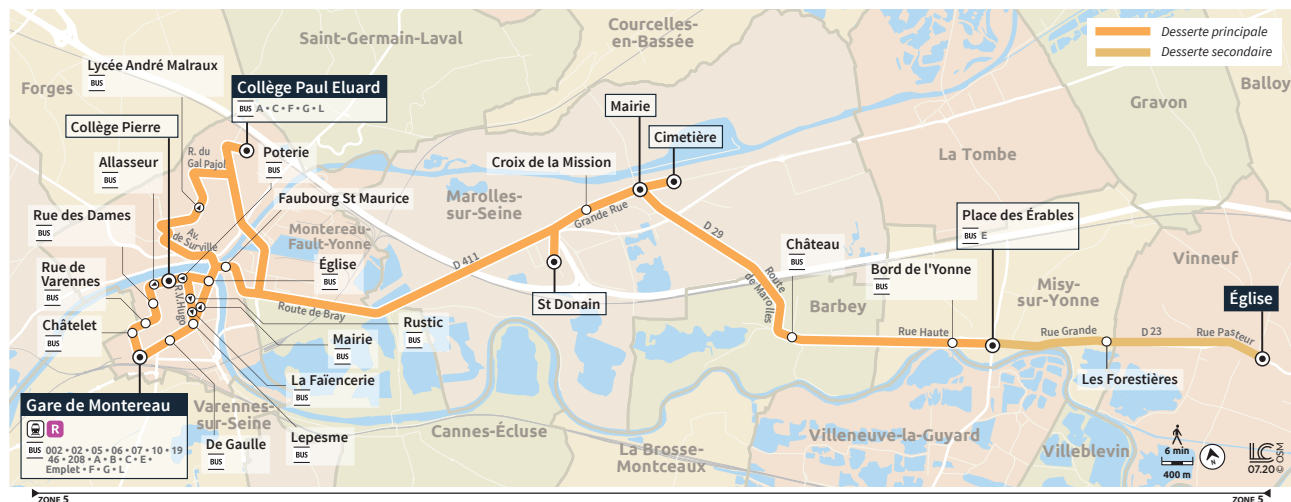

I MONTEREAU-FAULT-YONNE ↔ MISY-SUR-YONNE