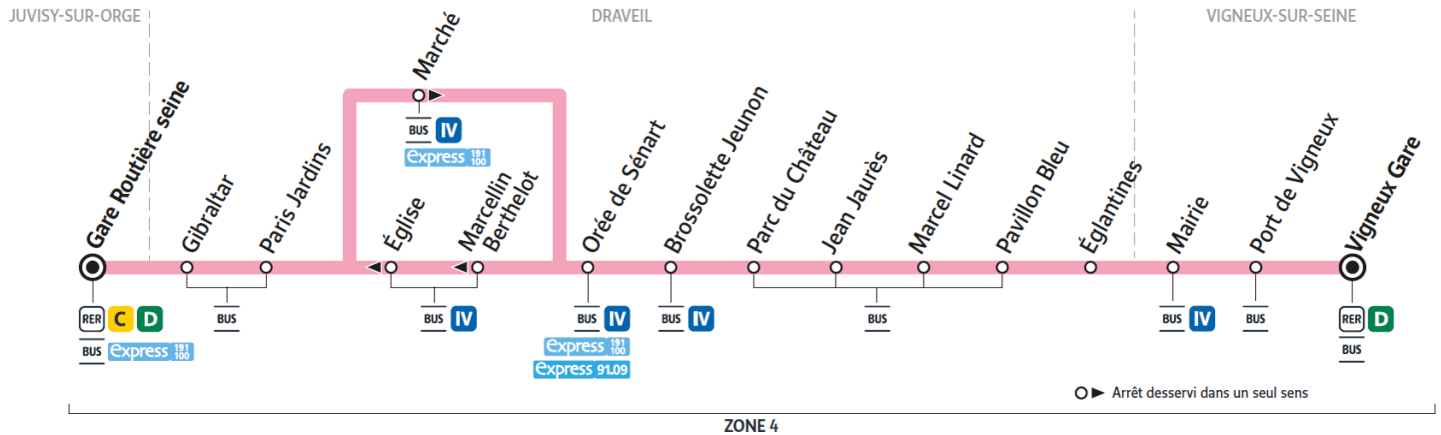

ZONE 4

► Arrêt desservi dans un seul sens

Horaires valables à compter du 04 septembre 2023

		Du lundi au vendredi										
JUVISY-SUR-ORGE	Gare Routière Seine	6:06	6:21	6:35	6:50	7:05	7:17	7:29	7:48	8:02	8:17	8:32
DRAVEIL	Gibraltar	6:07	6:22	6:36	6:51	7:06	7:19	7:31	7:50	8:04	8:19	8:34
	Paris Jardins	6:08	6:23	6:37	6:52	7:07	7:20	7:33	7:52	8:06	8:21	8:36
	Marché	6:10	6:25	6:40	6:55	7:10	7:23	7:36	7:55	8:09	8:24	8:39
	Orée de Sénart	6:12	6:27	6:42	6:57	7:12	7:25	7:38	7:57	8:11	8:26	8:41
	Brossolette Jeunon	6:13	6:28	6:43	6:59	7:14	7:27	7:40	7:59	8:13	8:28	8:43
	Parc du Château	6:14	6:29	6:44	6:59	7:14	7:27	7:40	7:59	8:13	8:28	8:43
	Jean Jaurès	6:15	6:30	6:45	7:00	7:15	7:28	7:41	8:00	8:14	8:29	8:44
	Marcel Linard	6:15	6:30	6:45	7:01	7:16	7:29	7:42	8:01	8:15	8:30	8:45
	Pavillon Bleu	6:16	6:31	6:46	7:02	7:17	7:30	7:43	8:02	8:16	8:31	8:46
VIGNEUX-SUR-SEINE	Eglantines	6:17	6:32	6:47	7:03	7:18	7:31	7:44	8:03	8:17	8:32	8:47
	Mairie	6:18	6:33	6:48	7:04	7:19	7:32	7:45	8:04	8:18	8:33	8:48
	Port de Vigneux	6:20	6:35	6:50	7:06	7:21	7:34	7:47	8:06	8:20	8:35	8:50
	Gare de Vigneux sur Seine	6:22	6:37	6:52	7:08	7:23	7:36	7:50	8:09	8:23	8:38	8:53