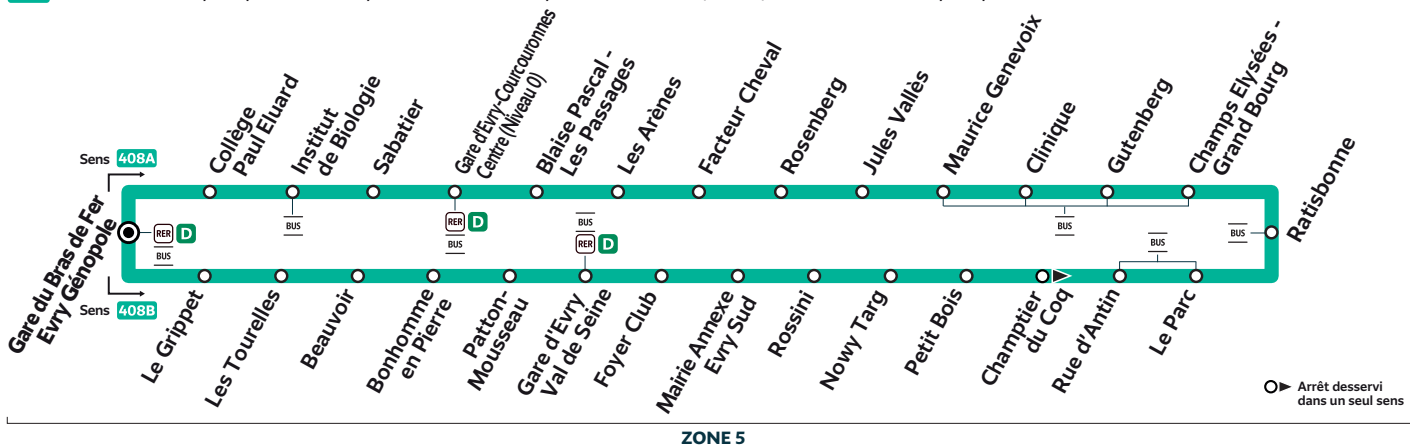

408B

EVRY-COURCOURONNES - LIGNE URBAINE

408A Gare du Bras de Fer Evry Génopole → Gare d'Evry-Courcouronnes Centre (Niveau 0) → Gare d'Evry Val de Seine → Gare du Bras de Fer Evry Génopole

408B Gare du Bras de Fer Evry Génopole → Gare d'Evry Val de Seine → Gare d'Evry-Courcouronnes Centre (Niveau 0) → Gare du Bras de Fer Evry Génopole

EVRY-COURCOURONNES

ZONE 5

Horaires valables à compter du 13 novembre 2023

Nouveaux horaires. Période de travaux.

Dimanche et jours fériés

EVRY-COURCOURONNES	Gare du Bras de Fer Evry Génopole	6:48	7:31	8:14	8:58	9:42	10:26	11:10	11:54	12:38	13:22
	Gare d'Evry Val de Seine	6:59	7:42	8:25	9:09	9:53	10:37	11:21	12:05	12:49	13:33
	Ratisbonne	7:08	7:50	8:34	9:17	10:02	10:45	11:30	12:13	12:58	13:41
	Gare d'Evry-Courcouronnes Centre	7:23	8:04	8:49	9:31	10:17	10:59	11:45	12:27	13:13	13:55
	Gare du Bras de Fer Evry Génopole	7:31	8:14	8:57	9:41	10:25	11:09	11:53	12:37	13:21	14:05

Dimanche et jours fériés

EVRY-COURCOURONNES	Gare du Bras de Fer Evry Génopole	14:06	14:50	15:34	16:18	17:02	17:46	18:30	19:13	19:56
	Gare d'Evry Val de Seine	14:17	15:01	15:45	16:29	17:13	17:57	18:41	19:24	20:07
	Ratisbonne	14:26	15:09	15:54	16:37	17:22	18:05	18:50	19:32	20:16
	Gare d'Evry-Courcouronnes Centre	14:41	15:23	16:09	16:51	17:37	18:19	19:05	19:46	20:31
	Gare du Bras de Fer Evry Génopole	14:49	15:33	16:17	17:01	17:45	18:29	19:13	19:56	20:39

i Bon à savoir

- Pas de service les dimanches et jours fériés.
- Nos conducteurs s'efforcent en permanence de respecter ces horaires. Les conditions de circulation peuvent toutefois causer occasionnellement des retards.