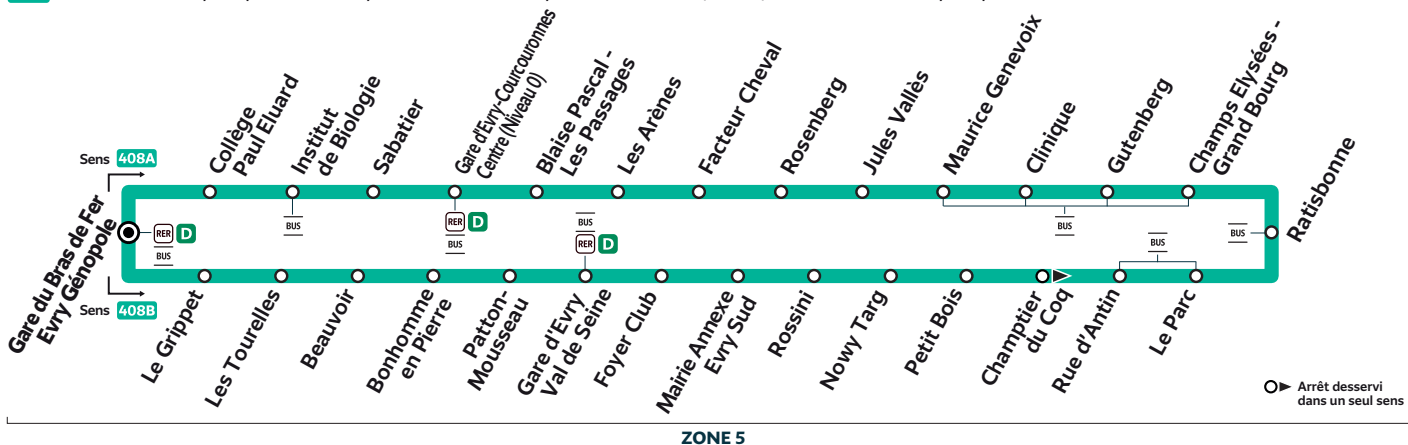

408A

EVRY-COURCOURONNES - LIGNE URBAINE

408A Gare du Bras de Fer Evry Génopole → Gare d'Evry-Courcouronnes Centre (Niveau 0) → Gare d'Evry Val de Seine → Gare du Bras de Fer Evry Génopole

408B Gare du Bras de Fer Evry Génopole → Gare d'Evry Val de Seine → Gare d'Evry-Courcouronnes Centre (Niveau 0) → Gare du Bras de Fer Evry Génopole

EVRY-COURCOURONNES

ZONE 5

Horaires valables à compter du 13 novembre 2023

Nouveaux horaires. Période de travaux.

Du lundi au vendredi

EVRY-COURCOURONNES	Gare du Bras de Fer Evry Génopole	5:42	6:02	6:25	6:45	6:58	7:10	7:31	7:44	7:56	8:20
	Gare d'Evry-Courcouronnes Centre	5:49	6:09	6:32	6:52	7:05	7:17	7:39	7:52	8:04	8:28
	Ratisbonne	6:04	6:24	6:45	7:05	7:20	7:32	7:56	8:07	8:19	8:43
	Gare d'Evry Val de Seine	6:13	6:33	6:54	7:14	7:29	7:41	8:06	8:17	8:29	8:53
	Gare du Bras de Fer Evry Génopole	6:23	6:43	7:06	7:26	7:41	7:53	8:18	8:31	8:43	9:07

Du lundi au vendredi

EVRY-COURCOURONNES	Gare du Bras de Fer Evry Génopole	8:33	8:46	9:10	9:33	9:55	10:17	10:42	11:02	11:30	11:45
	Gare d'Evry-Courcouronnes Centre	8:41	8:54	9:18	9:42	10:04	10:26	10:51	11:11	11:39	11:54
	Ratisbonne	8:58	9:11	9:34	9:55	10:19	10:41	11:06	11:24	11:52	12:09
	Gare d'Evry Val de Seine	9:08	9:20	9:43	10:04	10:28	10:50	11:15	11:33	12:01	12:18
	Gare du Bras de Fer Evry Génopole	9:19	9:30	9:53	10:16	10:38	11:00	11:25	11:45	12:13	12:28

Du lundi au vendredi

EVRY-COURCOURONNES	Gare du Bras de Fer Evry Génopole	12:14	12:29	12:58	13:13	13:42	14:00	14:28	14:45	15:14	15:31
	Gare d'Evry-Courcouronnes Centre	12:23	12:38	13:07	13:22	13:50	14:08	14:36	14:53	15:22	15:39
	Ratisbonne	12:38	12:51	13:20	13:38	14:06	14:22	14:50	15:09	15:38	15:53
	Gare d'Evry Val de Seine	12:47	13:00	13:30	13:48	14:16	14:32	15:00	15:19	15:48	16:03
	Gare du Bras de Fer Evry Génopole	12:57	13:12	13:42	13:58	14:26	14:44	15:12	15:29	15:58	16:16

i Bon à savoir

- Pas de service les dimanches et jours fériés.
- Nos conducteurs s'efforcent en permanence de respecter ces horaires. Les conditions de circulation peuvent toutefois causer occasionnellement des retards.