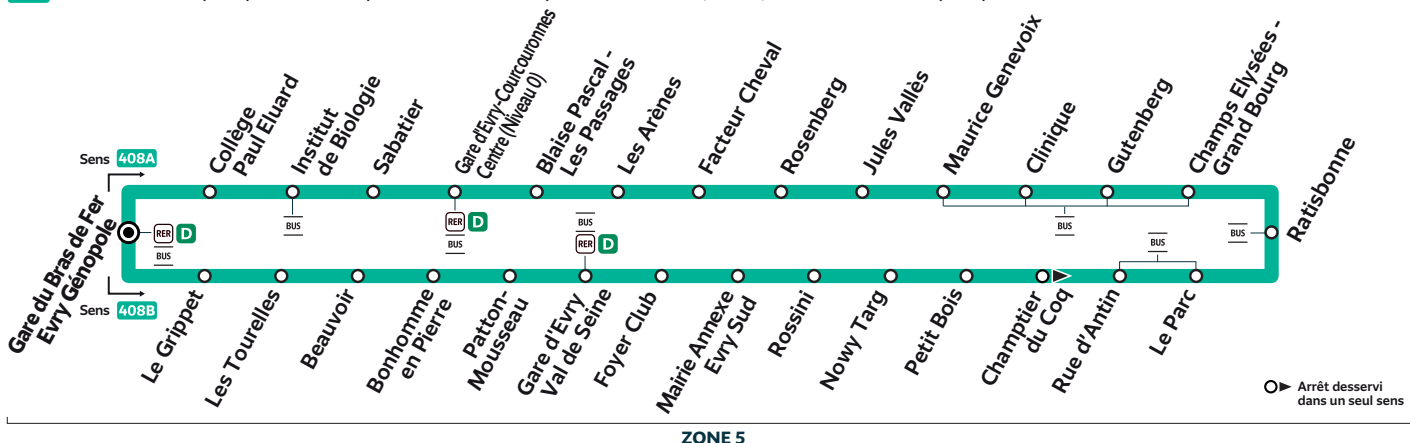

408B

EVRY-COURCOURONNES - LIGNE URBAINE

408A Gare du Bras de Fer Evry Génopole → Gare d'Evry-Courcouronnes Centre (Niveau 0) → Gare d'Evry Val de Seine → Gare du Bras de Fer Evry Génopole
408B Gare du Bras de Fer Evry Génopole → Gare d'Evry Val de Seine → Gare d'Evry-Courcouronnes Centre (Niveau 0) → Gare du Bras de Fer Evry Génopole

EVRY-COURCOURONNES

ZONE 5

Horaires valables à compter du 13 novembre 2023

Nouveaux horaires. Période de travaux.

Samedi

EVRY-COURCOURONNES	Gare du Bras de Fer Evry Génopole	7:04	7:27	7:50	8:12	8:32	8:54	9:16	9:37	9:59	10:20
	Gare d'Evry Val de Seine	7:15	7:38	8:01	8:23	8:43	9:05	9:27	9:48	10:10	10:31
	Ratisbonne	7:24	7:47	8:08	8:30	8:52	9:14	9:34	9:55	10:19	10:40
	Gare d'Evry-Courcouronnes Centre	7:39	8:02	8:22	8:44	9:07	9:29	9:48	10:09	10:34	10:55
	Gare du Bras de Fer Evry Génopole	7:47	8:10	8:32	8:54	9:15	9:37	9:59	10:20	10:42	11:03

Samedi

EVRY-COURCOURONNES	Gare du Bras de Fer Evry Génopole	10:42	11:03	11:25	11:46	12:08	12:29	12:51	13:12	13:36	14:00
	Gare d'Evry Val de Seine	10:53	11:14	11:36	11:57	12:19	12:40	13:02	13:23	13:47	14:11
	Ratisbonne	11:00	11:21	11:45	12:06	12:26	12:47	13:11	13:34	13:56	14:20
	Gare d'Evry-Courcouronnes Centre	11:14	11:35	12:00	12:21	12:40	13:01	13:27	13:51	14:12	14:36
	Gare du Bras de Fer Evry Génopole	11:25	11:46	12:08	12:29	12:51	13:12	13:36	14:00	14:24	14:48

Samedi

EVRY-COURCOURONNES	Gare du Bras de Fer Evry Génopole	14:24	14:48	15:12	15:36	16:00	16:24	16:49	17:14	17:39	18:04
	Gare d'Evry Val de Seine	14:35	14:59	15:23	15:47	16:11	16:36	17:01	17:26	17:51	18:16
	Ratisbonne	14:46	15:10	15:32	15:56	16:22	16:47	17:10	17:35	18:02	18:27
	Gare d'Evry-Courcouronnes Centre	15:03	15:27	15:48	16:12	16:40	17:05	17:27	17:52	18:20	18:45
	Gare du Bras de Fer Evry Génopole	15:12	15:36	16:00	16:24	16:49	17:14	17:39	18:04	18:29	18:53

Samedi

EVRY-COURCOURONNES	Gare du Bras de Fer Evry Génopole	18:29	18:53	19:17	19:36	19:59	20:18	20:41	21:00	21:23	21:42
	Gare d'Evry Val de Seine	18:41	19:04	19:28	19:47	20:10	20:29	20:52	21:11	21:34	21:53
	Ratisbonne	18:49	19:12	19:37	19:56	20:17	20:36	20:59	21:18	21:43	22:02
	Gare d'Evry-Courcouronnes Centre	19:05	19:26	19:52	20:11	20:31	20:50	21:13	21:32	21:58	22:17
	Gare du Bras de Fer Evry Génopole	19:16	19:36	19:59	20:18	20:41	21:00	21:23	21:42	22:05	22:24

i Bon à savoir

- Pas de service les dimanches et jours fériés.
- Nos conducteurs s'efforcent en permanence de respecter ces horaires. Les conditions de circulation peuvent toutefois causer occasionnellement des retards.