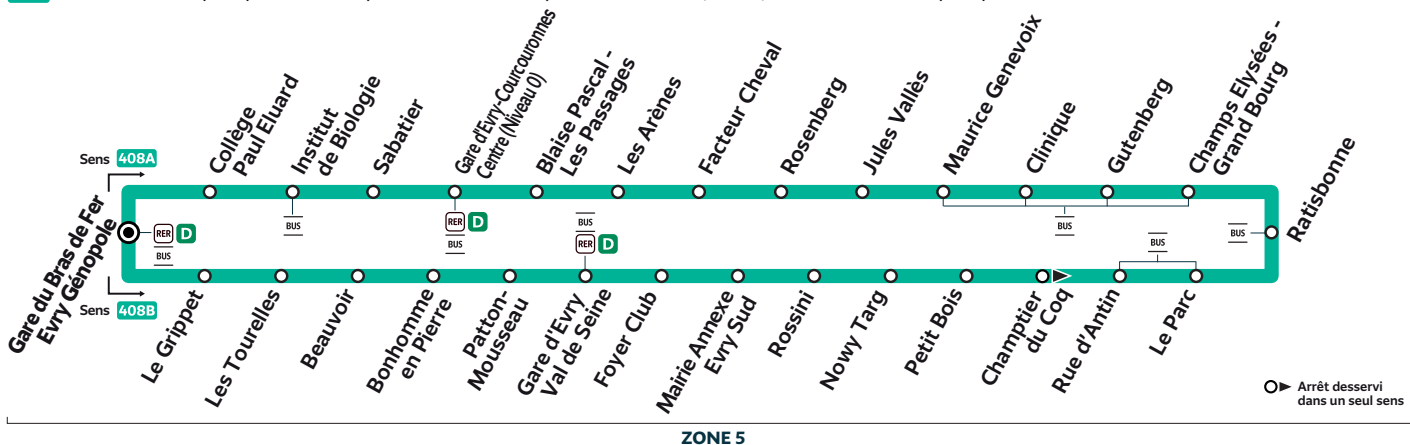

408A

EVRY-COURCOURONNES - LIGNE URBAINE

408A Gare du Bras de Fer Evry Génopole → Gare d'Evry-Courcouronnes Centre (Niveau 0) → Gare d'Evry Val de Seine → Gare du Bras de Fer Evry Génopole

408B Gare du Bras de Fer Evry Génopole → Gare d'Evry Val de Seine → Gare d'Evry-Courcouronnes Centre (Niveau 0) → Gare du Bras de Fer Evry Génopole

EVRY-COURCOURONNES

ZONE 5

Horaires valables à compter du 13 novembre 2023

Nouveaux horaires. Période de travaux.

Du lundi au vendredi

EVRY-COURCOURONNES	Gare du Bras de Fer Evry Génopole	15:45	16:00	16:18	16:33	16:51	17:10	17:26	17:44	18:03	18:19
	Gare d'Evry-Courcouronnes Centre	15:53	16:08	16:26	16:42	17:00	17:19	17:35	17:53	18:12	18:28
	Ratisbonne	16:09	16:24	16:45	16:59	17:19	17:36	17:54	18:10	18:31	18:45
	Gare d'Evry Val de Seine	16:19	16:35	16:56	17:10	17:30	17:47	18:05	18:21	18:42	18:56
	Gare du Bras de Fer Evry Génopole	16:31	16:49	17:08	17:24	17:42	18:01	18:17	18:35	18:54	19:09

Du lundi au vendredi

EVRY-COURCOURONNES	Gare du Bras de Fer Evry Génopole	18:37	18:56	19:11	19:26	19:41	20:09	20:24	20:52
	Gare d'Evry-Courcouronnes Centre	18:46	19:04	19:19	19:33	19:48	20:16	20:31	20:59
	Ratisbonne	19:04	19:18	19:34	19:46	20:01	20:29	20:46	21:14
	Gare d'Evry Val de Seine	19:14	19:27	19:43	19:55	20:10	20:38	20:55	21:23
	Gare du Bras de Fer Evry Génopole	19:24	19:39	19:53	20:07	20:22	20:50	21:05	21:33

i Bon à savoir

- Pas de service les dimanches et jours fériés.
- Nos conducteurs s'efforcent en permanence de respecter ces horaires. Les conditions de circulation peuvent toutefois causer occasionnellement des retards.