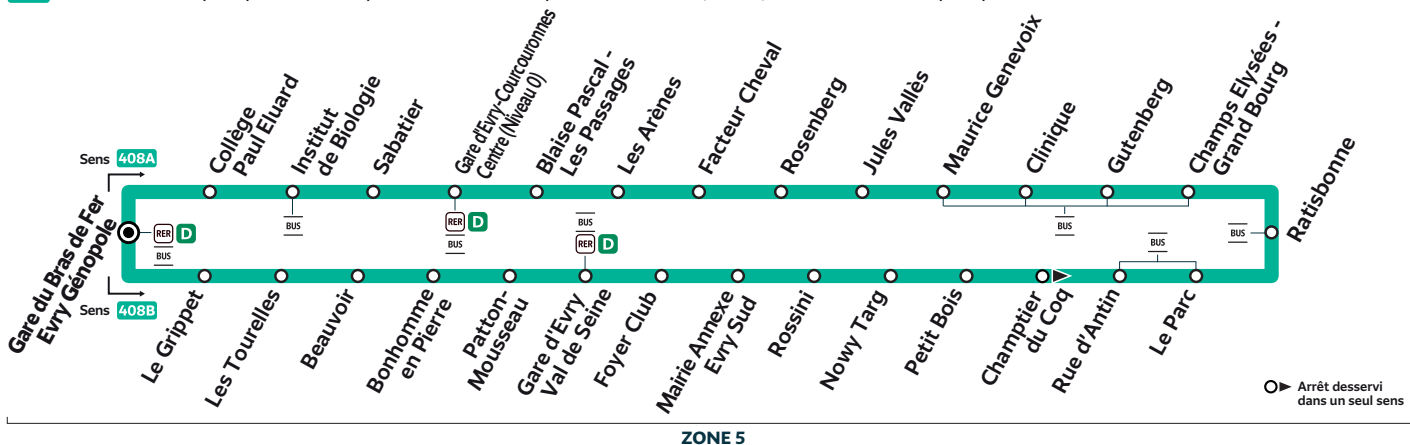

408A

EVRY-COURCOURONNES - LIGNE URBAINE

408A Gare du Bras de Fer Evry Génopole → Gare d'Evry-Courcouronnes Centre (Niveau 0) → Gare d'Evry Val de Seine → Gare du Bras de Fer Evry Génopole
408B Gare du Bras de Fer Evry Génopole → Gare d'Evry Val de Seine → Gare d'Evry-Courcouronnes Centre (Niveau 0) → Gare du Bras de Fer Evry Génopole

EVRY-COURCOURONNES

ZONE 5

Horaires valables à compter du 13 novembre 2023

Nouveaux horaires. Période de travaux.

Dimanche et jours fériés

EVRY-COURCOURONNES	Gare du Bras de Fer Evry Génopole	7:00	7:43	8:26	9:09	9:52	10:36	11:20	12:04	12:48	13:32
	Gare d'Evry-Courcouronnes Centre	7:08	7:51	8:34	9:17	10:00	10:44	11:28	12:12	12:56	13:40
	Ratisbonne	7:23	8:04	8:49	9:30	10:15	10:57	11:43	12:25	13:11	13:53
	Gare d'Evry Val de Seine	7:32	8:13	8:58	9:39	10:24	11:06	11:52	12:34	13:20	14:02
	Gare du Bras de Fer Evry Génopole	7:43	8:24	9:09	9:50	10:35	11:17	12:03	12:45	13:31	14:13

Dimanche et jours fériés

EVRY-COURCOURONNES	Gare du Bras de Fer Evry Génopole	14:16	15:00	15:44	16:28	17:12	17:56	18:40	19:24	20:07
	Gare d'Evry-Courcouronnes Centre	14:24	15:08	15:52	16:36	17:20	18:04	18:48	19:32	20:15
	Ratisbonne	14:39	15:21	16:07	16:49	17:35	18:17	19:03	19:45	20:30
	Gare d'Evry Val de Seine	14:48	15:30	16:16	16:58	17:44	18:26	19:12	19:54	20:39
	Gare du Bras de Fer Evry Génopole	14:59	15:41	16:27	17:09	17:55	18:37	19:23	20:05	20:50

i Bon à savoir

- Pas de service les dimanches et jours fériés.
- Nos conducteurs s'efforcent en permanence de respecter ces horaires. Les conditions de circulation peuvent toutefois causer occasionnellement des retards.