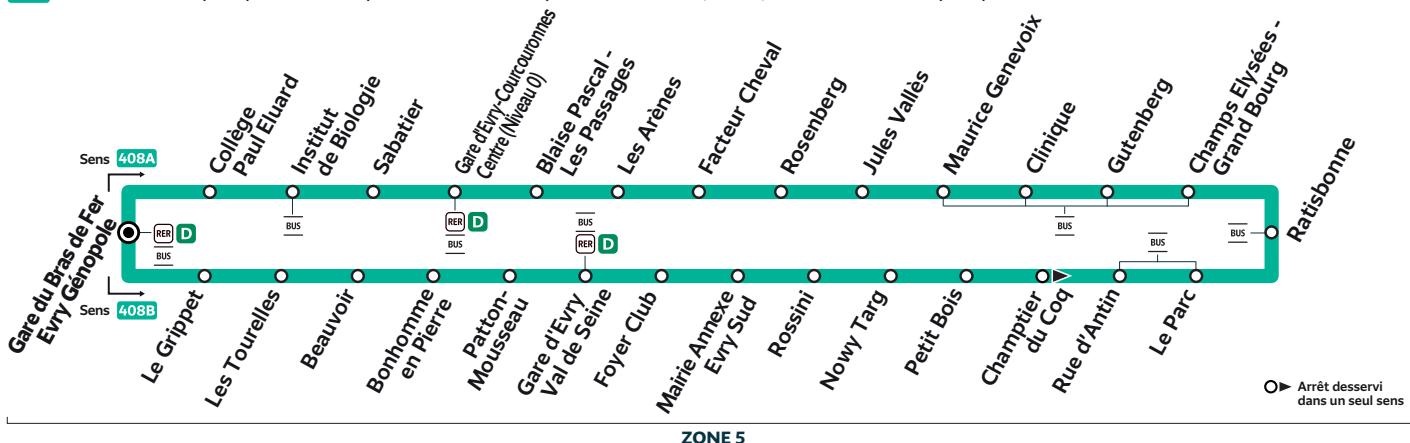

408B

EVRY-COURCOURONNES - LIGNE URBAINE

408A Gare du Bras de Fer Evry Génopole → Gare d'Evry-Courcouronnes Centre (Niveau 0) → Gare d'Evry Val de Seine → Gare du Bras de Fer Evry Génopole
408B Gare du Bras de Fer Evry Génopole → Gare d'Evry Val de Seine → Gare d'Evry-Courcouronnes Centre (Niveau 0) → Gare du Bras de Fer Evry Génopole

EVRY-COURCOURONNES

Horaires valables à compter du 13 novembre 2023

Nouveaux horaires. Période de travaux.

Du lundi au vendredi

EVRY-COURCOURONNES	Gare du Bras de Fer Evry Génopole	5:35	5:58	6:19	6:43	7:02	7:28	7:50	8:17	8:41	9:08
	Gare d'Evry Val de Seine	5:47	6:10	6:31	6:55	7:15	7:41	8:05	8:32	8:56	9:22
	Ratisbonne	5:56	6:19	6:39	7:03	7:24	7:51	8:14	8:41	9:06	9:31
	Gare d'Evry-Courcouronnes Centre	6:11	6:34	6:53	7:18	7:40	8:08	8:30	8:57	9:23	9:46
	Gare du Bras de Fer Evry Génopole	6:18	6:41	7:02	7:28	7:49	8:17	8:41	9:08	9:32	9:54

Du lundi au vendredi

EVRY-COURCOURONNES	Gare du Bras de Fer Evry Génopole	9:32	9:54	10:15	10:37	10:59	11:21	11:43	12:05	12:27	12:49
	Gare d'Evry Val de Seine	9:44	10:06	10:27	10:49	11:11	11:33	11:55	12:17	12:39	13:01
	Ratisbonne	9:52	10:14	10:36	10:58	11:19	11:41	12:04	12:26	12:47	13:09
	Gare d'Evry-Courcouronnes Centre	10:06	10:28	10:51	11:13	11:33	11:55	12:19	12:41	13:01	13:24
	Gare du Bras de Fer Evry Génopole	10:15	10:37	10:59	11:21	11:43	12:05	12:27	12:49	13:11	13:33

Du lundi au vendredi

EVRY-COURCOURONNES	Gare du Bras de Fer Evry Génopole	13:11	13:33	13:58	14:20	14:45	15:07	15:32	15:54	16:20	16:46
	Gare d'Evry Val de Seine	13:23	13:45	14:10	14:32	14:57	15:19	15:44	16:06	16:35	17:01
	Ratisbonne	13:33	13:55	14:19	14:41	15:07	15:29	15:53	16:15	16:46	17:12
	Gare d'Evry-Courcouronnes Centre	13:50	14:12	14:35	14:57	15:24	15:46	16:09	16:34	17:06	17:32
	Gare du Bras de Fer Evry Génopole	13:58	14:20	14:45	15:07	15:32	15:54	16:19	16:45	17:15	17:41

Du lundi au vendredi

EVRY-COURCOURONNES	Gare du Bras de Fer Evry Génopole	17:15	17:41	18:10	18:36	19:03	19:24	19:46	20:07	20:29	20:50
	Gare d'Evry Val de Seine	17:30	17:56	18:25	18:50	19:15	19:36	19:58	20:19	20:41	21:02
	Ratisbonne	17:40	18:06	18:36	19:00	19:23	19:44	20:06	20:27	20:50	21:11
	Gare d'Evry-Courcouronnes Centre	17:59	18:25	18:54	19:17	19:37	19:58	20:20	20:41	21:05	21:26
	Gare du Bras de Fer Evry Génopole	18:10	18:36	19:02	19:24	19:46	20:07	20:29	20:50	21:12	21:33

i Bon à savoir

- Pas de service les dimanches et jours fériés.
- Nos conducteurs s'efforcent en permanence de respecter ces horaires. Les conditions de circulation peuvent toutefois causer occasionnellement des retards.