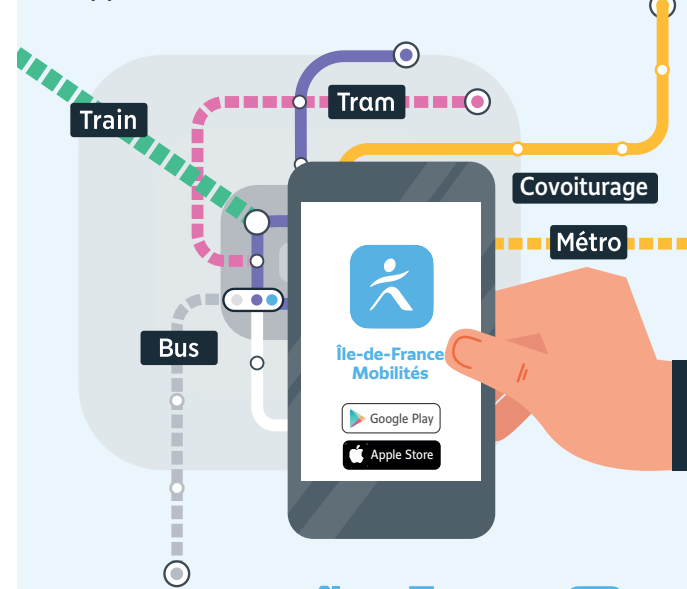

Du Lundi au Samedi
de 6h à 20h

**Itinéraires, horaires, rechargement
de votre passe Navigo et info trafic :**
déplacez vous en toute simplicité avec
l'application Île-de-France Mobilités

Île-de-France
mobilités