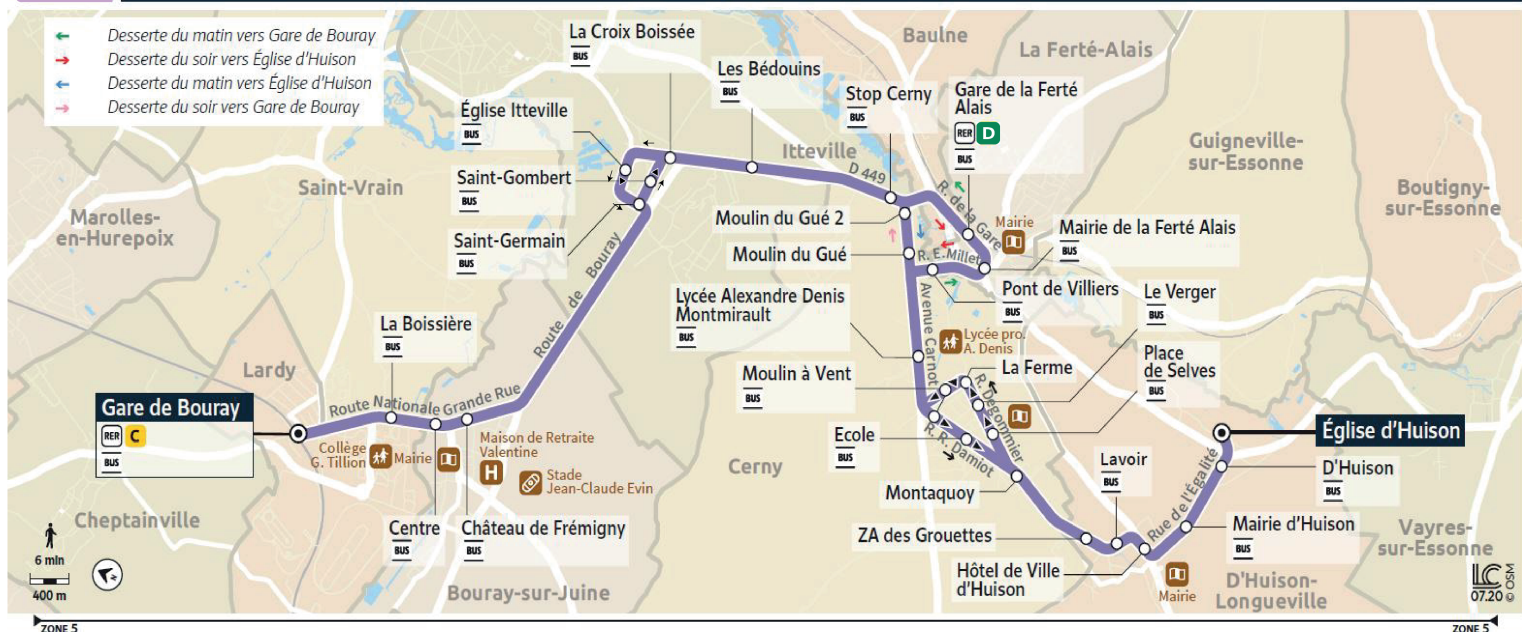

4306

Direction :
LARDY Gare de Bouray

4306 Lardy ↔ D'Huison-Longueville

Horaires valables du lundi 4 septembre 2023 au dimanche 7 juillet 2024

Du lundi au vendredi

D'HUISON- LONGUEVILLE	Eglise D'Huison	05:35	06:05	06:33	07:03	07:35	08:25	16:21	17:11	17:44	18:13	19:15
	D'Huison	05:36	06:06	06:34	07:04	07:36	08:26	16:22	17:12	17:45	18:14	19:16
	Mairie d'Huison	05:38	06:08	06:36	07:06	07:38	08:28	16:24	17:14	17:47	18:16	19:18
	Hôtel de Ville	05:39	06:09	06:37	07:07	07:39	08:29	16:25	17:15	17:48	18:17	19:19
CERNY	Lavoir	05:40	06:10	06:38	07:08	07:40	08:30	16:26	17:16	17:49	18:18	19:20
	ZA Des Grouettes	05:41	06:11	06:39	07:09	07:41	08:31	16:27	17:17	17:50	18:19	19:21
	Montaquoy	05:43	06:13	06:41	07:11	07:43	08:33	16:29	17:19	17:52	18:21	19:23
	Place de Selves	05:44	06:14	06:42	07:12	07:44	08:34	16:30	17:20	17:53	18:22	19:24
	Le Verger	05:45	06:15	06:43	07:14	07:46	08:36	16:31	17:22	17:55	18:24	19:26
	La Ferme	05:46	06:16	06:44	07:15	07:47	08:37	16:32	17:23	17:56	18:25	19:27
	Moulin à Vent	05:48	06:18	06:46	07:16	07:48	08:38	16:34	17:24	17:57	18:26	19:28
	Lycée Montmirault	05:49	06:19	06:47	07:18	07:50	08:40	16:35	17:26	17:59	18:28	19:30
Moulin du Gué							16:36	17:27	18:00	18:29	19:31	
Moulin du Gué 2							16:37	17:28	18:01	18:30	19:32	
LA-FERTE-ALLAIS	Pont de Villiers	05:51	06:21	06:49	07:20	07:52	08:42					
	Hôtel de Ville	05:53	06:23	06:51	07:22	07:54	08:44					
	Gare de La Ferté Alais	05:54	06:24	06:52	07:23	07:55	08:45					
ITTEVILLE	Stop Cerny	05:57	06:27	06:55	07:26	07:58	08:48	16:37	17:28	18:01	18:30	19:32
	Les Bédouins	06:00	06:30	06:58	07:29	08:01	08:51	16:40	17:31	18:04	18:33	19:35
	La Croix Boissée	06:01	06:31	06:59	07:30	08:02	08:52	16:41	17:32	18:05	18:34	19:36
	Eglise Itteville	06:02	06:32	07:00	07:31	08:03	08:53	16:42	17:33	18:06	18:35	19:37
BOURAY- SUR-JUINE	Saint Germain	06:03	06:33	07:01	07:32	08:04	08:54	16:43	17:34	18:07	18:36	19:38
	Château de Frémigny	06:07	06:37	07:05	07:36	08:08	08:58	16:47	17:38	18:11	18:40	19:42
	Centre	06:08	06:38	07:06	07:37	08:09	08:59	16:48	17:39	18:12	18:41	19:43
LARDY	La Boissière	06:10	06:40	07:08	07:39	08:11	09:01	16:50	17:41	18:14	18:43	19:45
	Gare de Bouray	06:14	06:44	07:12	07:43	08:15	09:05	16:53	17:44	18:17	18:46	19:48