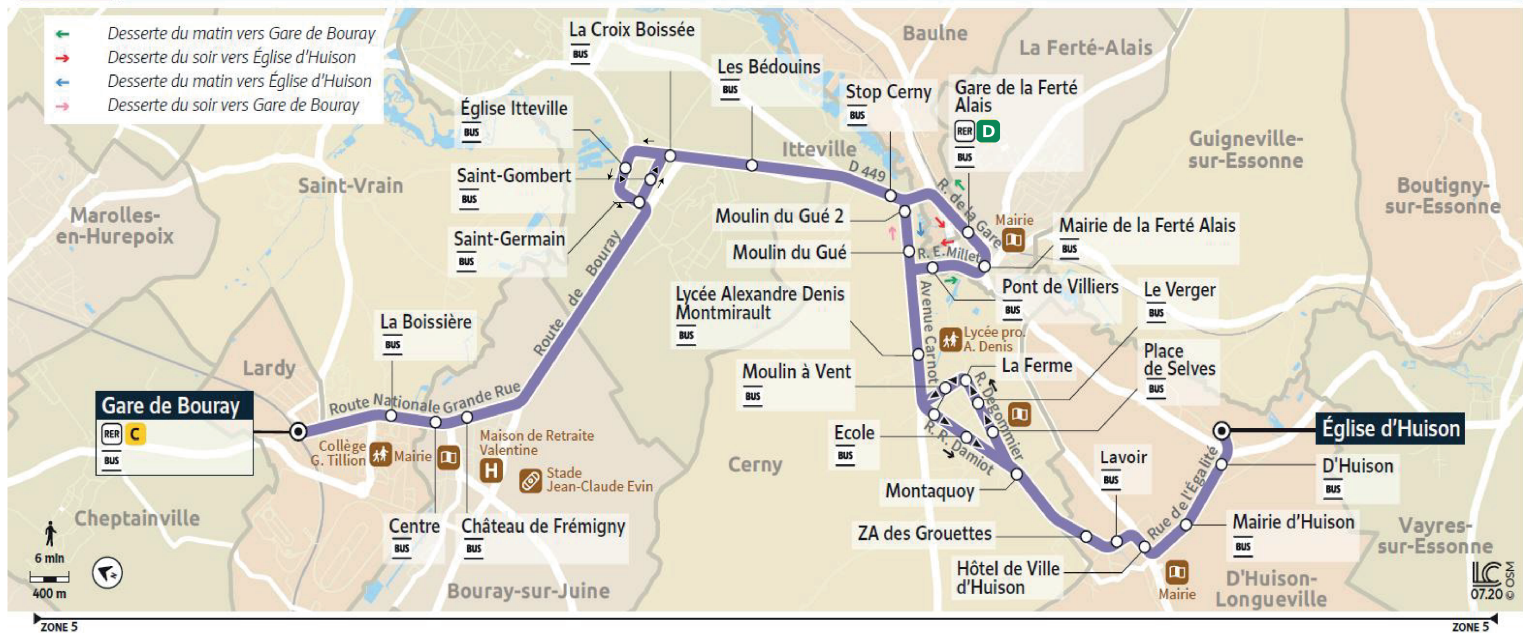

4306

Direction : D'HUISON-LONGUEVILLES Eglise

4306 Lardy ↔ D'Huisson-Longueville

Horaires valables du lundi 4 septembre 2023 au dimanche 7 juillet 2024

Du lundi au vendredi

LARDY	Gare de Bouray	06:01	06:33	06:56	07:42	08:12	08:40	16:22	17:22	17:54	18:24	18:54	19:32	20:02
	La Boissière	06:03	06:35	06:58	07:44	08:14	08:42	16:24	17:24	17:56	18:26	18:56	19:34	20:04
BOURAY-SUR-JUINE	Centre	06:04	06:36	06:59	07:45	08:15	08:43	16:25	17:25	17:57	18:27	18:57	19:35	20:05
	Château de Frémigny	06:05	06:37	07:00	07:46	08:16	08:44	16:26	17:26	17:58	18:28	18:58	19:36	20:06
	Saint Germain	06:09	06:41	07:04	07:50	08:20	08:48	16:30	17:30	18:02	18:32	19:02	19:40	20:10
	Saint Gombert	06:09	06:41	07:04	07:50	08:20	08:48	16:30	17:30	18:02	18:32	19:02	19:40	20:10
	La Croix Boissée	06:10	06:42	07:05	07:51	08:21	08:49	16:31	17:31	18:03	18:33	19:03	19:41	20:11
CERNY	Les Bédouins	06:11	06:43	07:06	07:52	08:22	08:50	16:32	17:32	18:04	18:34	19:04	19:42	20:12
	Stop Cerny	06:14	06:46	07:09	07:55	08:25	08:53	16:35	17:35	18:07	18:37	19:07	19:45	20:15
	Moulin du Gué 2	06:14	06:46	07:09	07:55	08:25	08:53							
	Moulin du Gué	06:15	06:47	07:10	07:56	08:26	08:54							
LA-FERTE-ALLAIS	Gare de La Ferté Alais							16:37	17:38	18:10	18:40	19:09	19:47	20:17
	Hôtel de Ville							16:40	17:41	18:13	18:43	19:12	19:50	20:20
CERNY	Pont de Villiers							16:42	17:43	18:15	18:45	19:14	19:52	20:22
	Lycée Montmirault	06:16	06:48	07:11	07:57	08:27	08:55	16:46	17:47	18:19	18:49	19:18	19:56	20:26
	Moulin à Vent	06:17	06:49	07:12	07:58	08:28	08:56	16:47	17:48	18:20	18:50	19:19	19:57	20:27
	Ecole	06:19	06:51	07:14	08:00	08:30	08:58	16:49	17:50	18:22	18:52	19:21	19:59	20:29
	Montaquoy	06:22	06:54	07:16	08:02	08:33	09:01	16:52	17:53	18:24	18:54	19:23	20:01	20:31
	ZA Des Grouettes	06:24	06:56	07:18	08:04	08:35	09:03	16:54	17:55	18:26	18:56	19:25	20:03	20:33
D'HUISON-LONGUEVILLE	Lavoir	06:25	06:57	07:19	08:05	08:36	09:04	16:56	17:56	18:28	18:58	19:27	20:04	20:34
	Hôtel de Ville	06:27	06:59	07:21	08:07	08:38	09:06	16:57	17:58	18:29	18:59	19:28	20:06	20:36
	Mairie d'Huisson	06:27	06:59	07:21	08:07	08:38	09:06	16:58	17:58	18:30	19:00	19:29	20:06	20:36
	D'Huisson	06:30	07:02	07:24	08:10	08:41	09:09	17:01	18:01	18:33	19:03	19:32	20:09	20:39
	Eglise D'Huisson	06:30	07:02	07:24	08:10	08:41	09:09	17:01	18:01	18:33	19:03	19:32	20:09	20:39

i Bon à savoir

- Pas de service les dimanches et jours fériés.
- Circule le samedi uniquement sur réservation (voir grille horaire TàD).
- Nos conducteurs s'efforcent en permanence de respecter ces horaires. Les conditions de circulation peuvent toutefois causer occasionnellement des retards.