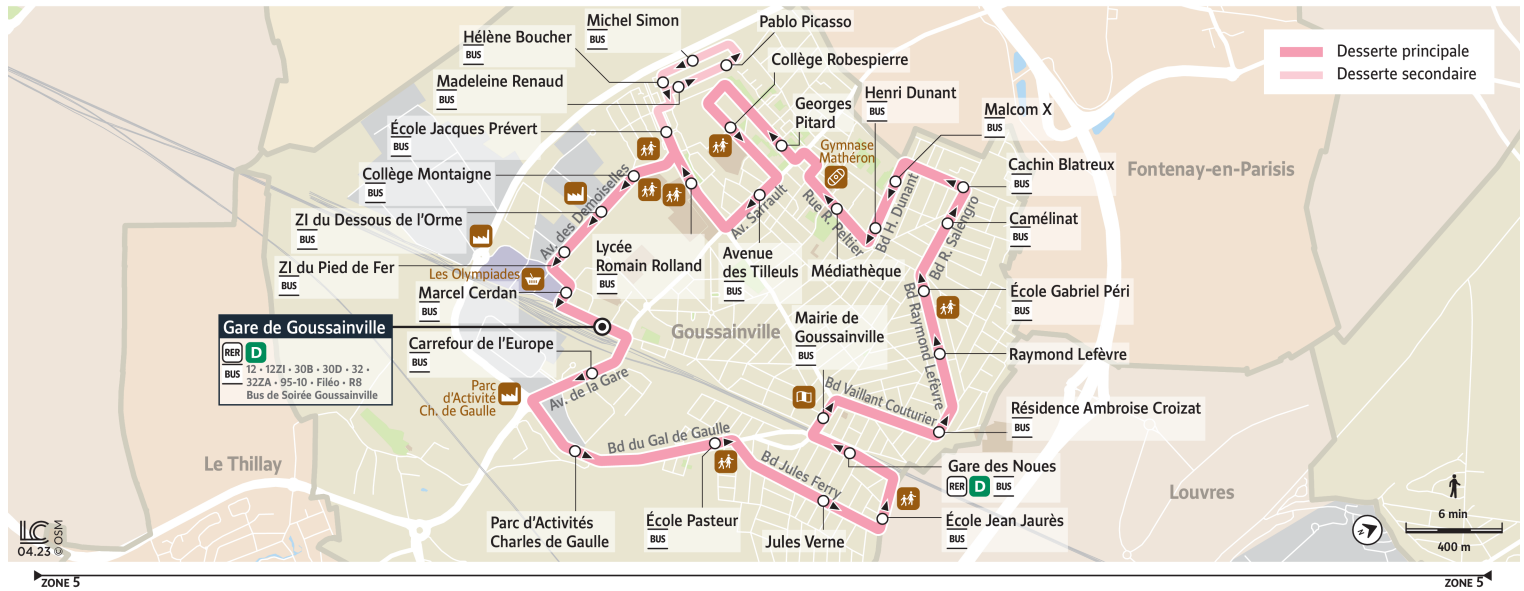

Gbus

Direction : Gare de Goussainville

Horaires valables à partir du 28 août 2023

		Dimanche	
GOUSSAINVILLE	Gare de Goussainville	19:10	19:50
	Carrefour de l'Europe	19:11	19:51
	Parc d'Activités Charles de Gaulle	19:12	19:52
	École Pasteur	19:13	19:53
	Les Coteaux	19:15	19:55
	École Jean Jaurès	19:16	19:56
	Gare des Noues	19:18	19:58
	Mairie de Goussainville	19:19	19:59
	Résidence Ambroise Croizat	19:21	20:01
	Raymond Lefèvre	19:22	20:02
	École Gabriel Péri	19:23	20:03
	Camélinat	19:24	20:04
	Cachin-Blatreux	19:24	20:04
	Malcolm X	19:25	20:05
	Henri Dunant	19:25	20:05
	Médiathèque François Mauriac	19:26	20:06
	Georges Pitard	19:28	20:08
	Collège Robespierre	19:30	20:10
	Avenue des Tilleuls	19:31	20:11
	Lycée Romain Rolland	19:33	20:13
	École Jacques Prévert	19:34	20:14
	Madeleine Renaud	19:34	20:14
	Pablo Picasso	19:35	20:15
Michel Simon	19:36	20:16	
Hélène Boucher	19:36	20:16	
École Jacques Prévert	19:37	20:17	
Collège Montaigne	19:39	20:18	
Z.I. du Dessous de l'Orme	19:40	20:19	
Z.I. du Pied de Fer	19:42	20:21	
Marcel Cerdan	19:42	20:21	
Gare de Goussainville	19:43	20:22	

i Bon à savoir

SORTEZ SANS STRESS, NOS BUS VOUS RACCOMPAGNENT !

Le **Bus de Soirée Goussainville** prend le relais de la ligne régulière G'Bus le soir jusqu'à 23h55 en semaine, et 00h55 le week-end. Plus d'informations sur le site iledefrance-mobilites.fr > Actus > 95 > Roissy Ouest.

→ Ces horaires sont donnés à titre indicatif et sont soumis aux aléas de circulation.