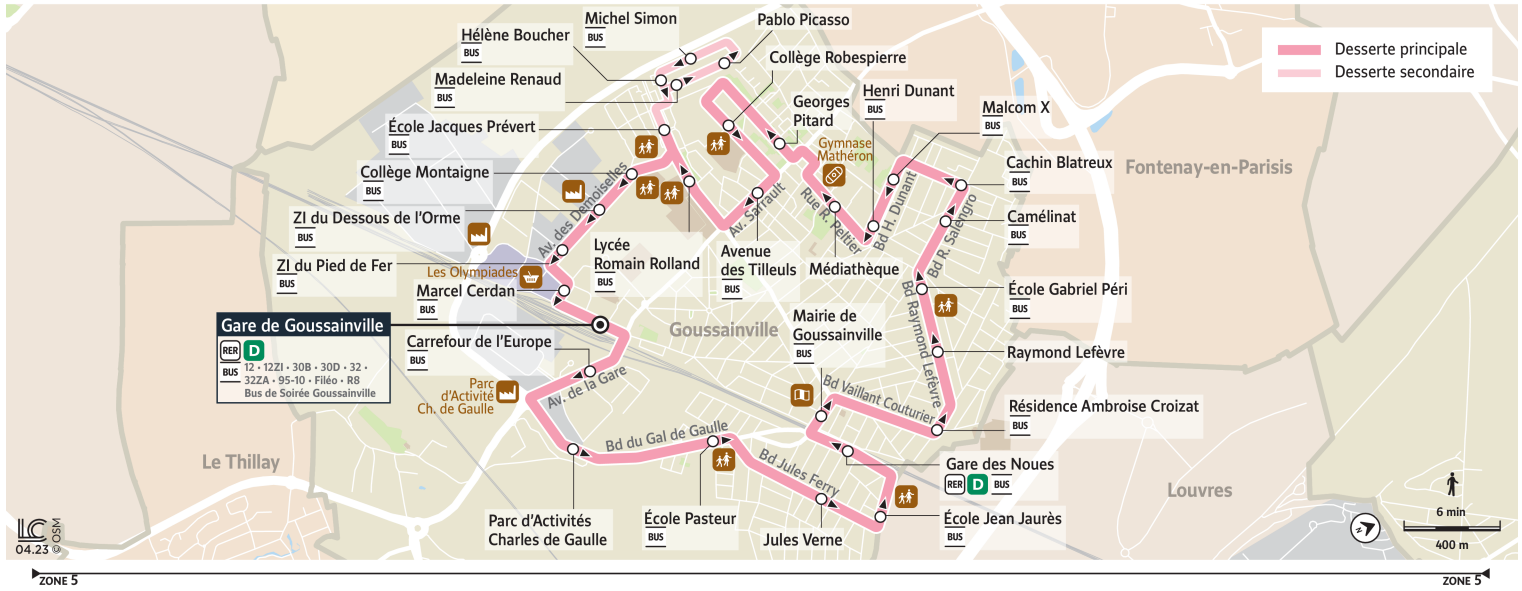

Horaires valables à partir du 28 août 2023