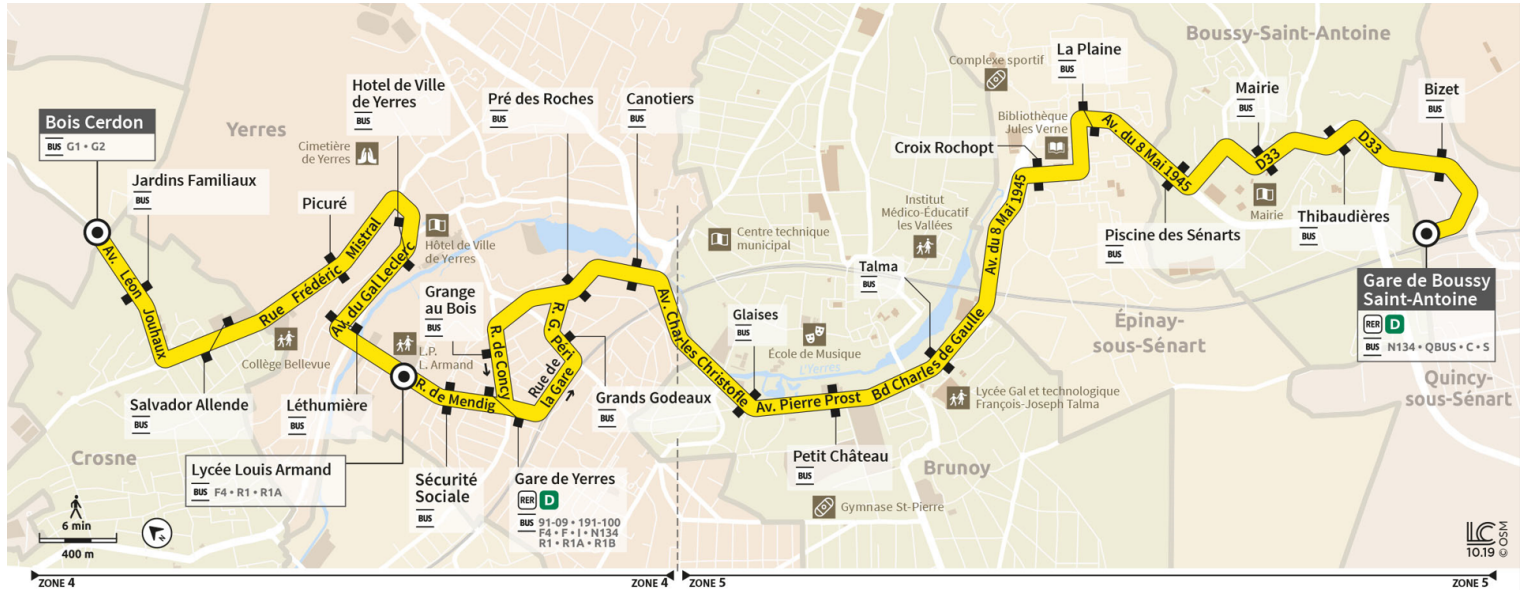

Direction : Gare de BOUSSY-SAINT-ANTOINE

Horaires valables à compter du 24 juillet 2023

		Dimanche										
CROSNE	Bois Cerdon											
YERRES	Hôtel de Ville											
	Lycée Louis Armand	14:33	15:03	15:33	16:02	16:32	17:00	17:32	17:56	18:56	19:57	20:59
	Gare de Yverres	14:36	15:06	15:36	16:05	16:35	17:03	17:35	17:59	18:59	20:00	21:02
BRUNOY	Canotiers	14:38	15:08	15:38	16:07	16:37	17:06	17:38	18:02	19:02	20:03	21:05
	Talma	14:44	15:14	15:44	16:13	16:43	17:12	17:44	18:08	19:08	20:08	21:10
EPINAY-SOUS-SÉNART	La Plaine	14:51	15:21	15:51	16:20	16:50	17:19	17:51	18:15	19:15	20:15	21:17
BOUSSY-SAINT-ANTOINE	Thibaudières	14:56	15:26	15:56	16:25	16:55	17:25	17:57	18:20	19:20	20:20	21:21
	Gare de Boussy Saint Antoine	15:00	15:30	16:00	16:30	17:00	17:30	18:02	18:25	19:25	20:25	21:25

Direction :
CROSNE - Bois Cerdon

Horaires valables à compter du 24 juillet 2023

		Du lundi au vendredi													
BOUSSY-SAINT-ANTOINE	Gare de Boussy Saint Antoine	5:00	5:30	6:00	6:15	6:30	6:45	7:00	7:15	7:28	7:45	8:00	8:15	8:30	
	Thibaudières	5:02	5:32	6:02	6:17	6:32	6:47	7:03	7:18	7:31	7:48	8:03	8:18	8:33	
EPINAY-SOUS-SÉNART	La Plaine	5:06	5:36	6:06	6:21	6:36	6:51	7:07	7:22	7:35	7:52	8:08	8:23	8:39	
BRUNOY	Talma	5:12	5:42	6:12	6:27	6:42	6:57	7:13	7:28	7:41	7:58	8:14	8:29	8:45	
YERRES	Canotiers	5:17	5:47	6:17	6:32	6:47	7:02	7:18	7:33	7:46	8:03	8:21	8:36	8:51	
	Gare de Yverres	5:23	5:53	6:23	6:38	6:53	7:08	7:24	7:39	7:52	8:09	8:27	8:42	8:58	
	Lycée Louis Armand	5:26	5:56	6:26	6:41	6:56	7:11	7:27	7:42	7:55	8:12	8:30	8:45	9:00	
	Hôtel de Ville				6:46				7:47				8:50		
CROSNE	Bois Cerdon				6:53				7:54				8:57		