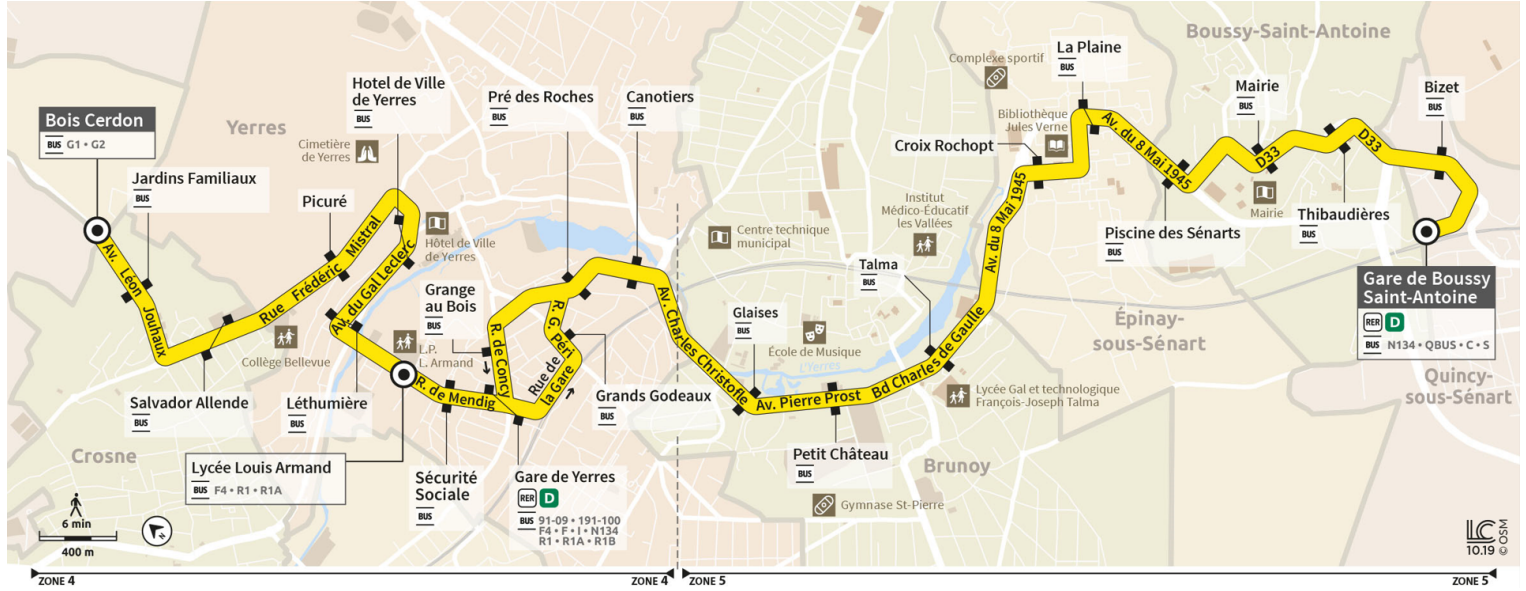

Direction : CROSNE - Bois Cerdon

Horaires valables à compter du 24 juillet 2023

		Samedi	
BOUSSY-SAINT-ANTOINE	Gare de Boussy Saint Antoine	20:02	20:34
	Thibaudières	20:05	20:37
EPINAY-SOUS-SÉNART	La Plaine	20:09	20:41
BRUNOY	Talma	20:14	20:46
YERRES	Canotiers	20:18	20:50
	Gare de Yverres	20:23	20:55
	Lycée Louis Armand	20:25	20:57
	Hôtel de Ville		
CROSNE	Bois Cerdon		

Direction :
CROSNE - Bois Cerdon

Horaires valables à compter du 24 juillet 2023

		Dimanche												
BOUSSY-SAINT-ANTOINE	Gare de Boussy Saint Antoine	7:20	7:50	8:20	8:50	9:20	9:50	10:20	10:50	11:20	11:50	12:20	12:50	13:20
	Thibaudières	7:22	7:52	8:22	8:52	9:22	9:52	10:22	10:52	11:22	11:52	12:23	12:53	13:23
EPINAY-SOUS-SÉNART	La Plaine	7:26	7:57	8:27	8:57	9:27	9:57	10:27	10:57	11:27	11:57	12:27	12:57	13:27
BRUNOY	Talma	7:32	8:02	8:32	9:02	9:32	10:02	10:32	11:02	11:32	12:03	12:33	13:03	13:33
YERRES	Canotiers	7:36	8:06	8:36	9:06	9:36	10:06	10:36	11:06	11:36	12:08	12:38	13:08	13:38
	Gare de Yverres	7:41	8:11	8:41	9:11	9:41	10:11	10:41	11:11	11:41	12:13	12:43	13:12	13:43
	Lycée Louis Armand	7:43	8:13	8:43	9:13	9:44	10:14	10:44	11:14	11:44	12:16	12:47	13:16	13:46
CROSNE	Hôtel de Ville													
	Bois Cerdon													

Direction : CROSNE - Bois Cerdon

Horaires valables à compter du 24 juillet 2023

		Dimanche										
BOUSSY-SAINT-ANTOINE	Gare de Boussy Saint Antoine	13:50	14:20	14:50	15:20	15:50	16:20	16:50	17:20	18:20	19:20	20:20
	Thibaudières	13:53	14:23	14:53	15:23	15:53	16:23	16:53	17:23	18:23	19:23	20:23
EPINAY-SOUS-SÉNART	La Plaine	13:57	14:27	14:57	15:27	15:58	16:28	16:58	17:28	18:28	19:28	20:28
BRUNOY	Talma	14:03	14:33	15:03	15:33	16:04	16:34	17:04	17:34	18:34	19:33	20:33
YERRES	Canotiers	14:08	14:38	15:08	15:38	16:09	16:39	17:09	17:39	18:39	19:38	20:37
	Gare de Yverres	14:13	14:43	15:13	15:43	16:14	16:44	17:14	17:44	18:44	19:43	20:42
	Lycée Louis Armand	14:16	14:46	15:16	15:47	16:18	16:47	17:17	17:47	18:47	19:45	20:44
	Hôtel de Ville											
CROSNE	Bois Cerdon											