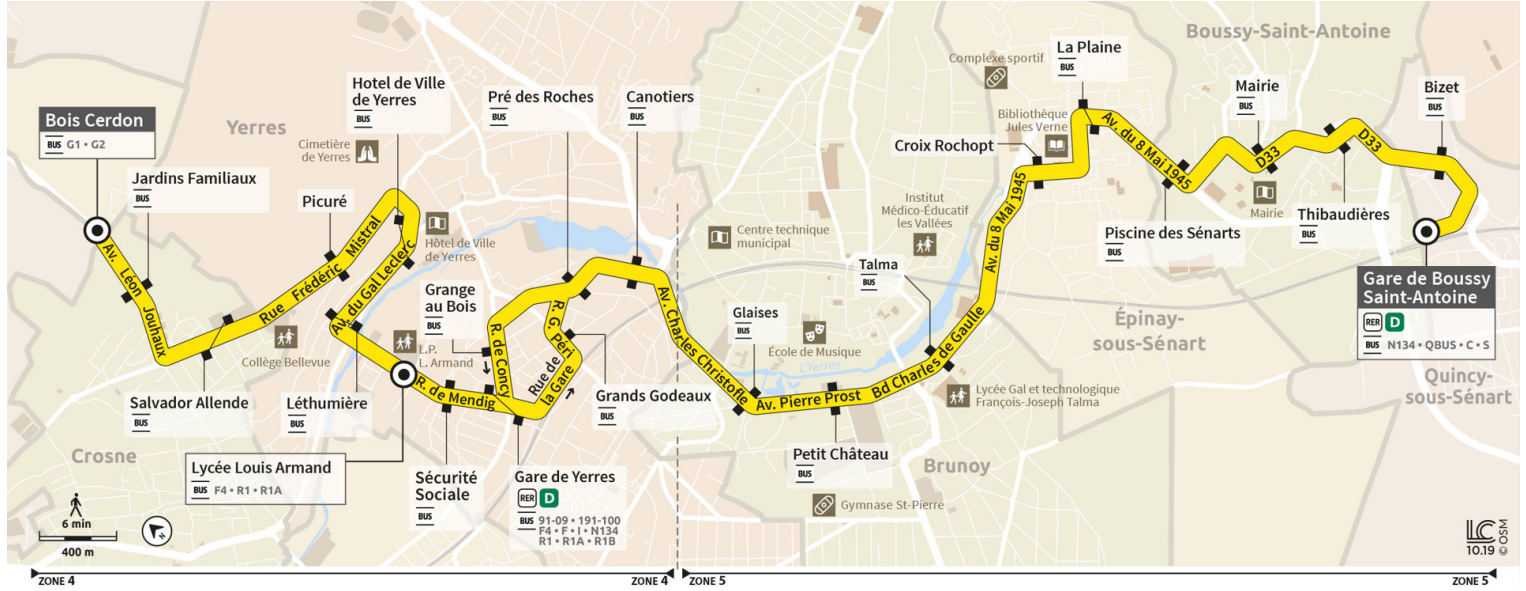

Direction :
Gare de BOUSSY-SAINT-ANTOINE

Horaires valables à compter du 24 juillet 2023

		Samedi			
CROSNE	Bois Cerdon				
	YERRES	Hôtel de Ville			
		Lycée Louis Armand	20:05	20:35	21:05
		Gare de Yverres	20:07	20:37	21:07
		Canotiers	20:10	20:40	21:10
BRUNOY	Talma	20:15	20:45	21:15	
EPINAY-SOUS-SÉNART	La Plaine	20:22	20:52	21:22	
BOUSSY-SAINT-ANTOINE	Thibaudières	20:27	20:56	21:26	
	Gare de Boussy Saint Antoine	20:31	21:00	21:30	

Direction : Gare de BOUSSY-SAINT-ANTOINE

Horaires valables à compter du 24 juillet 2023

		Dimanche												
CROSNE	Bois Cerdon													
YERRES	Hôtel de Ville													
	Lycée Louis Armand	8:02	8:31	9:00	9:30	10:02	10:32	11:02	11:32	12:02	12:32	12:58	13:28	13:58
	Gare de Yerres	8:05	8:34	9:03	9:33	10:05	10:35	11:05	11:35	12:05	12:35	13:01	13:31	14:01
	Canotiers	8:08	8:37	9:06	9:36	10:08	10:38	11:08	11:38	12:08	12:38	13:04	13:34	14:03
BRUNOY	Talma	8:14	8:43	9:13	9:43	10:13	10:43	11:13	11:42	12:13	12:43	13:09	13:39	14:09
EPINAY-SOUS-SÉNART	La Plaine	8:21	8:50	9:20	9:50	10:20	10:50	11:20	11:49	12:20	12:50	13:16	13:46	14:16
BOUSSY-SAINT-ANTOINE	Thibaudières	8:25	8:55	9:25	9:55	10:25	10:55	11:25	11:55	12:25	12:55	13:21	13:51	14:21
	Gare de Boussy Saint Antoine	8:30	9:00	9:30	10:00	10:30	11:00	11:30	12:00	12:30	13:00	13:25	13:55	14:25