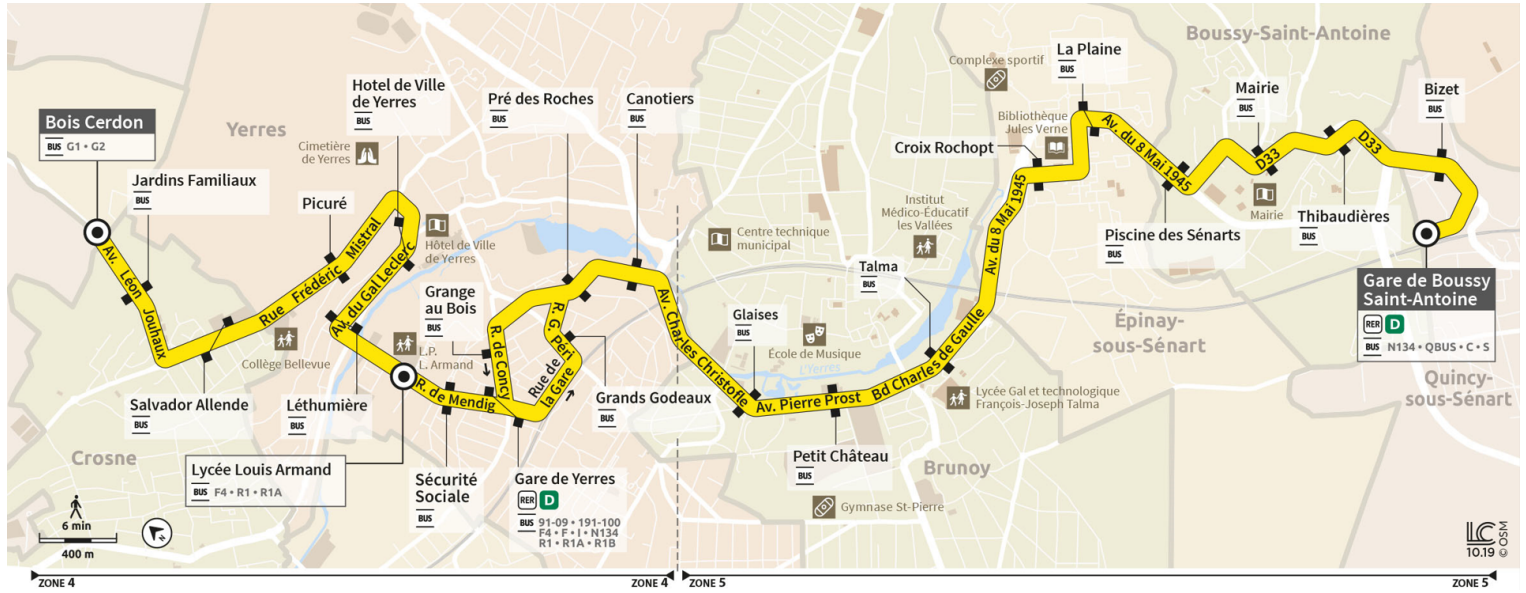

Direction : CROSNE - Bois Cerdon

Horaires valables à compter du 24 juillet 2023

		Du lundi au vendredi													
BOUSSY-SAINT-ANTOINE	Gare de Boussy Saint Antoine	15:15	15:30	15:45	16:00	16:15	16:30	16:45	17:00	17:15	17:30	17:45	18:00	18:14	
	Thibaudières	15:18	15:33	15:48	16:04	16:19	16:34	16:49	17:04	17:19	17:34	17:49	18:04	18:18	
EPINAY-SOUS-SÉNART	La Plaine	15:23	15:38	15:53	16:09	16:24	16:39	16:54	17:09	17:24	17:39	17:55	18:10	18:24	
BRUNOY	Talma	15:29	15:44	15:59	16:15	16:30	16:45	17:00	17:16	17:31	17:46	18:01	18:17	18:30	
YERRES	Canotiers	15:34	15:49	16:04	16:21	16:36	16:51	17:06	17:22	17:37	17:52	18:07	18:23	18:36	
	Gare de Yerres	15:40	15:55	16:10	16:27	16:42	16:57	17:12	17:29	17:44	17:59	18:14	18:30	18:43	
	Lycée Louis Armand	15:43	15:58	16:13	16:30	16:45	17:00	17:15	17:32	17:47	18:02	18:17	18:33	18:46	
	Hôtel de Ville				16:34				17:36				18:37		
CROSNE	Bois Cerdon				16:41				17:42				18:44