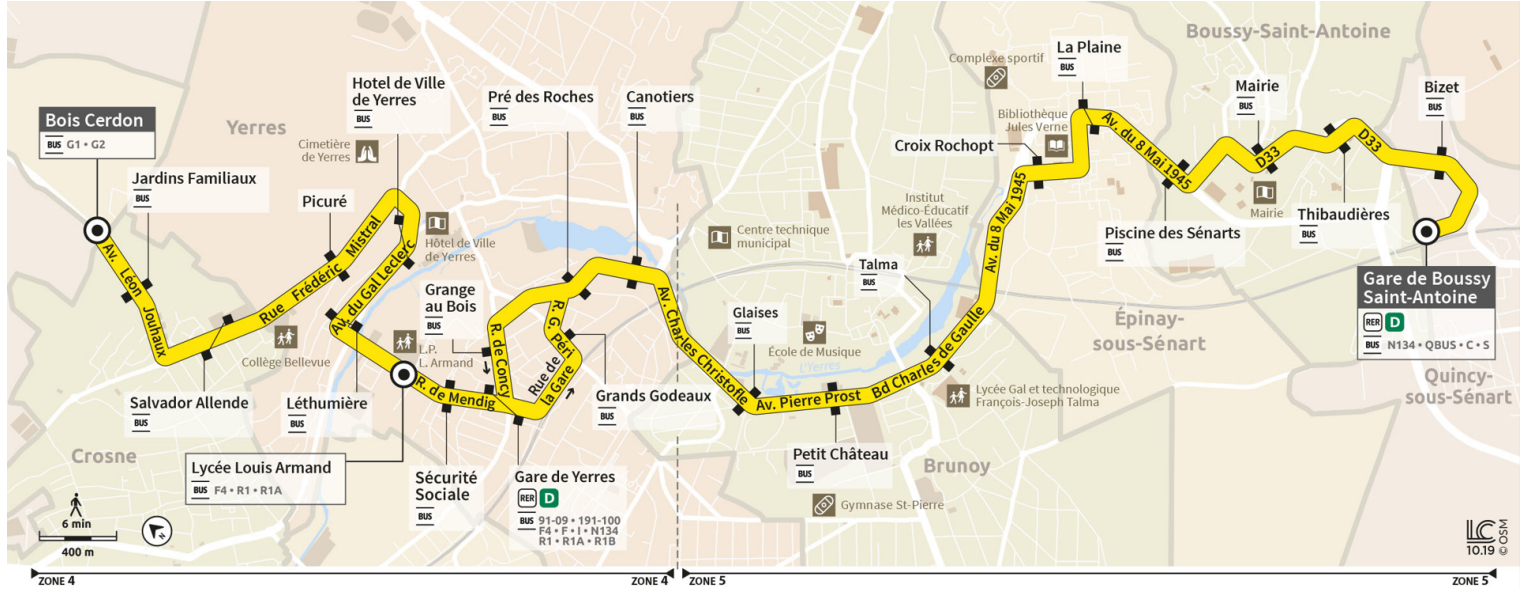

Direction : CROSNE - Bois Cerdon

Horaires valables à compter du 24 juillet 2023

		Samedi	
BOUSSY-SAINT-ANTOINE	Gare de Boussy Saint Antoine	20:02	20:34
	Thibaudières	20:05	20:37
EPINAY-SOUS-SÉNART	La Plaine	20:09	20:41
BRUNOY	Talma	20:14	20:46
YERRES	Canotiers	20:18	20:50
	Gare de Yverres	20:23	20:55
	Lycée Louis Armand	20:25	20:57
	Hôtel de Ville		
CROSNE	Bois Cerdon		

Direction :
CROSNE - Bois Cerdon

Horaires valables à compter du 24 juillet 2023

		Dimanche												
BOUSSY-SAINT-ANTOINE	Gare de Boussy Saint Antoine	7:20	7:50	8:20	8:50	9:20	9:50	10:20	10:50	11:20	11:50	12:20	12:50	13:20
	Thibaudières	7:22	7:52	8:22	8:52	9:22	9:52	10:22	10:52	11:22	11:52	12:23	12:53	13:23
EPINAY-SOUS-SÉNART	La Plaine	7:26	7:57	8:27	8:57	9:27	9:57	10:27	10:57	11:27	11:57	12:27	12:57	13:27
BRUNOY	Talma	7:32	8:02	8:32	9:02	9:32	10:02	10:32	11:02	11:32	12:03	12:33	13:03	13:33
YERRES	Canotiers	7:36	8:06	8:36	9:06	9:36	10:06	10:36	11:06	11:36	12:08	12:38	13:08	13:38
	Gare de Yverres	7:41	8:11	8:41	9:11	9:41	10:11	10:41	11:11	11:41	12:13	12:43	13:12	13:43
	Lycée Louis Armand	7:43	8:13	8:43	9:13	9:44	10:14	10:44	11:14	11:44	12:16	12:47	13:16	13:46
CROSNE	Hôtel de Ville													
	Bois Cerdon													