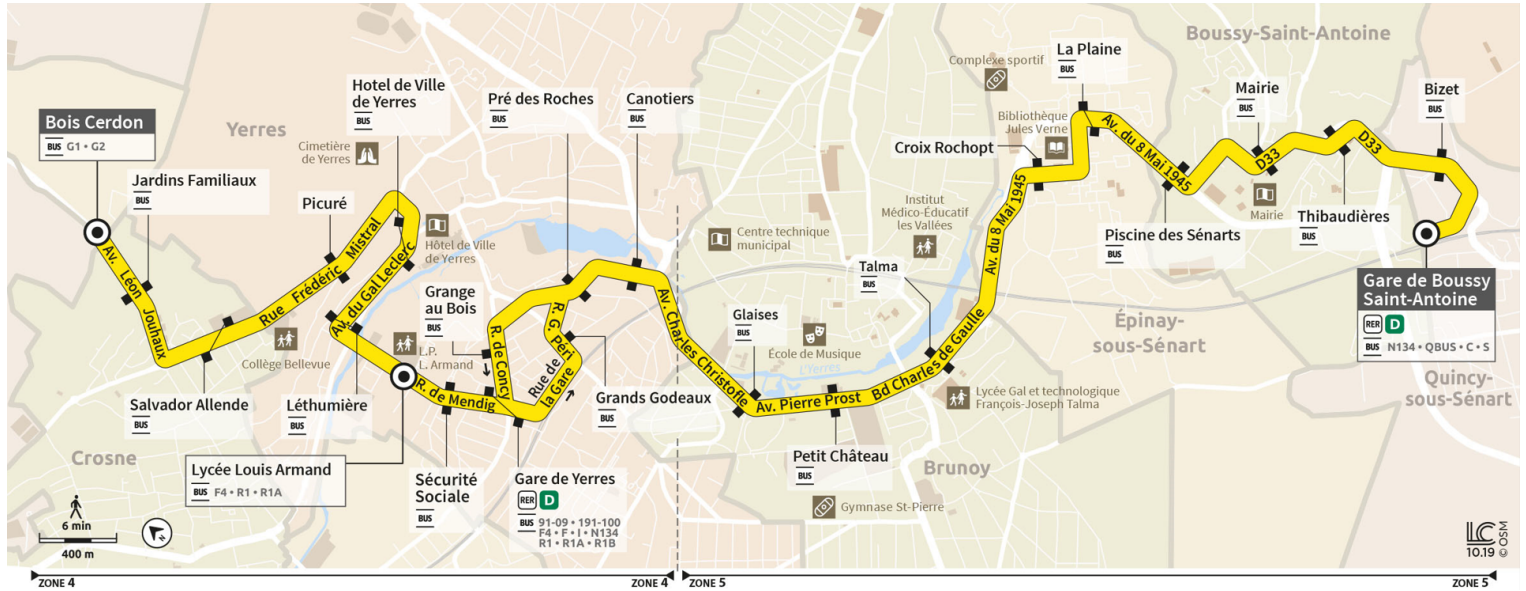

Direction : CROSNE - Bois Cerdon

Horaires valables à compter du 24 juillet 2023

		Du lundi au vendredi								
BOUSSY-SAINT-ANTOINE	Gare de Boussy Saint Antoine	18:30	18:45	19:00	19:15	19:45	20:15	20:45	21:15	21:45
	Thibaudières	18:34	18:49	19:04	19:19	19:49	20:18	20:48	21:18	21:48
EPINAY-SOUS-SÉNART	La Plaine	18:40	18:56	19:10	19:25	19:55	20:23	20:52	21:22	21:52
BRUNOY	Talma	18:47	19:02	19:16	19:31	20:01	20:29	20:57	21:27	21:57
YERRES	Canotiers	18:53	19:08	19:21	19:36	20:06	20:34	21:02	21:32	22:02
	Gare de Yverres	19:00	19:15	19:27	19:42	20:12	20:40	21:07	21:37	22:07
	Lycée Louis Armand	19:03	19:18	19:30	19:45	20:15	20:42	21:09	21:39	22:09
	Hôtel de Ville			19:34			20:46			
CROSNE	Bois Cerdon			19:41			20:52			

Direction : CROSNE - Bois Cerdon

Horaires valables à compter du 24 juillet 2023

		Samedi													
BOUSSY-SAINT-ANTOINE	Gare de Boussy Saint Antoine	6:32	7:02	7:32	8:02	8:32	9:01	9:31	10:01	10:31	11:00	11:15	11:30	11:45	
	Thibaudières	6:34	7:04	7:34	8:04	8:34	9:03	9:33	10:03	10:33	11:02	11:17	11:32	11:47	
EPINAY-SOUS-SÉNART	La Plaine	6:38	7:08	7:38	8:09	8:39	9:08	9:38	10:08	10:38	11:07	11:22	11:37	11:52	
BRUNOY	Talma	6:44	7:14	7:44	8:14	8:44	9:13	9:43	10:13	10:43	11:13	11:28	11:43	11:58	
YERRES	Canotiers	6:48	7:18	7:48	8:18	8:48	9:17	9:47	10:17	10:47	11:17	11:32	11:47	12:02	
	Gare de Yverres	6:53	7:23	7:53	8:23	8:53	9:22	9:52	10:22	10:52	11:22	11:37	11:52	12:07	
	Lycée Louis Armand	6:55	7:25	7:55	8:25	8:55	9:25	9:55	10:25	10:55	11:25	11:40	11:55	12:10	
	Hôtel de Ville														
CROSNE	Bois Cerdon														