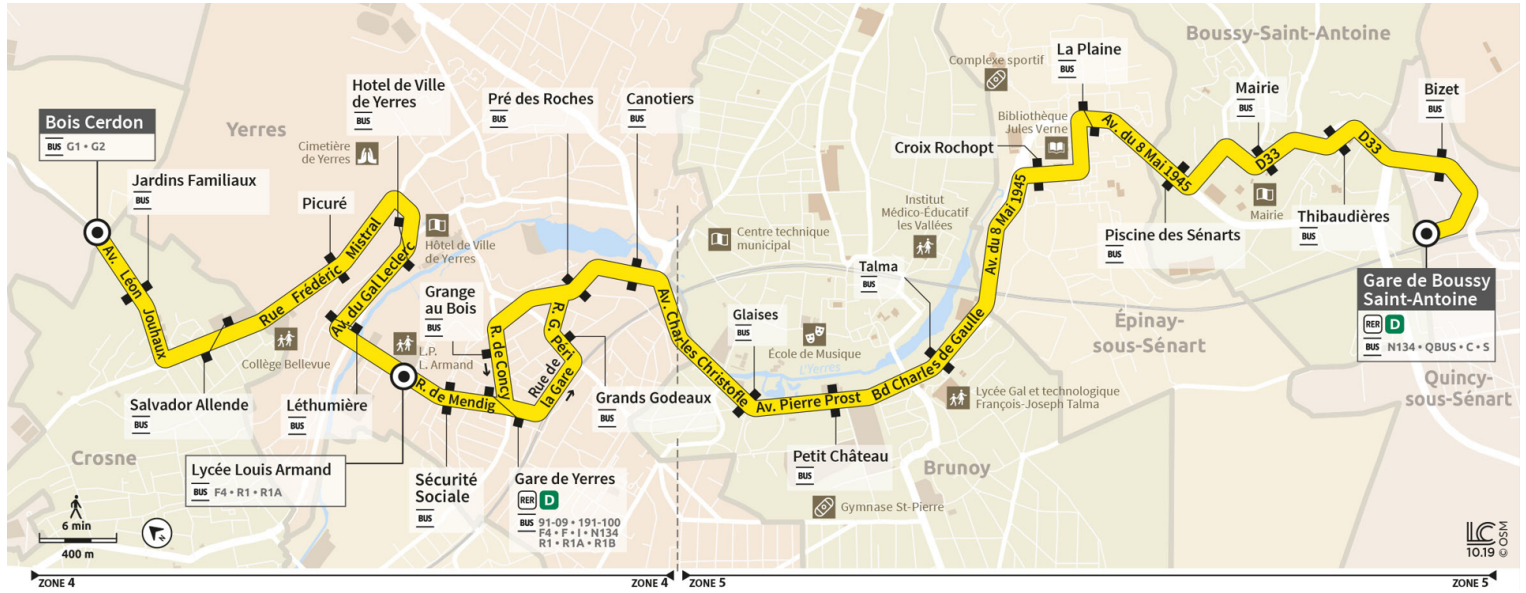

Direction :
CROSNE - Bois Cerdon

Horaires valables à compter du 24 juillet 2023

		Du lundi au vendredi													
BOUSSY-SAINT-ANTOINE	Gare de Boussy Saint Antoine	5:00	5:30	6:00	6:15	6:30	6:45	7:00	7:15	7:28	7:45	8:00	8:15	8:30	
	Thibaudières	5:02	5:32	6:02	6:17	6:32	6:47	7:03	7:18	7:31	7:48	8:03	8:18	8:33	
EPINAY-SOUS-SÉNART	La Plaine	5:06	5:36	6:06	6:21	6:36	6:51	7:07	7:22	7:35	7:52	8:08	8:23	8:39	
BRUNOY	Talma	5:12	5:42	6:12	6:27	6:42	6:57	7:13	7:28	7:41	7:58	8:14	8:29	8:45	
YERRES	Canotiers	5:17	5:47	6:17	6:32	6:47	7:02	7:18	7:33	7:46	8:03	8:21	8:36	8:51	
	Gare de Yverres	5:23	5:53	6:23	6:38	6:53	7:08	7:24	7:39	7:52	8:09	8:27	8:42	8:58	
	Lycée Louis Armand	5:26	5:56	6:26	6:41	6:56	7:11	7:27	7:42	7:55	8:12	8:30	8:45	9:00	
	Hôtel de Ville				6:46				7:47				8:50		
CROSNE	Bois Cerdon				6:53				7:54				8:57		

Direction : CROSNE - Bois Cerdon

Horaires valables à compter du 24 juillet 2023

		Du lundi au vendredi													
BOUSSY-SAINT-ANTOINE	Gare de Boussy Saint Antoine	8:45	9:00	9:15	9:30	9:45	10:00	10:15	10:30	10:45	11:00	11:15	11:30	11:45	
	Thibaudières	8:48	9:03	9:18	9:33	9:48	10:03	10:18	10:33	10:48	11:03	11:18	11:33	11:48	
EPINAY-SOUS-SÉNART	La Plaine	8:53	9:08	9:23	9:38	9:53	10:08	10:23	10:38	10:53	11:08	11:23	11:38	11:53	
BRUNOY	Talma	8:59	9:14	9:29	9:44	9:59	10:14	10:29	10:44	10:59	11:14	11:29	11:44	11:59	
YERRES	Canotiers	9:06	9:20	9:35	9:50	10:05	10:19	10:34	10:49	11:04	11:19	11:34	11:49	12:04	
	Gare de Yverres	9:13	9:27	9:42	9:57	10:12	10:25	10:40	10:55	11:10	11:25	11:40	11:55	12:10	
	Lycée Louis Armand	9:15	9:29	9:44	9:59	10:14	10:28	10:43	10:58	11:13	11:28	11:43	11:58	12:13	
	Hôtel de Ville			9:48											
CROSNE	Bois Cerdon			9:55											