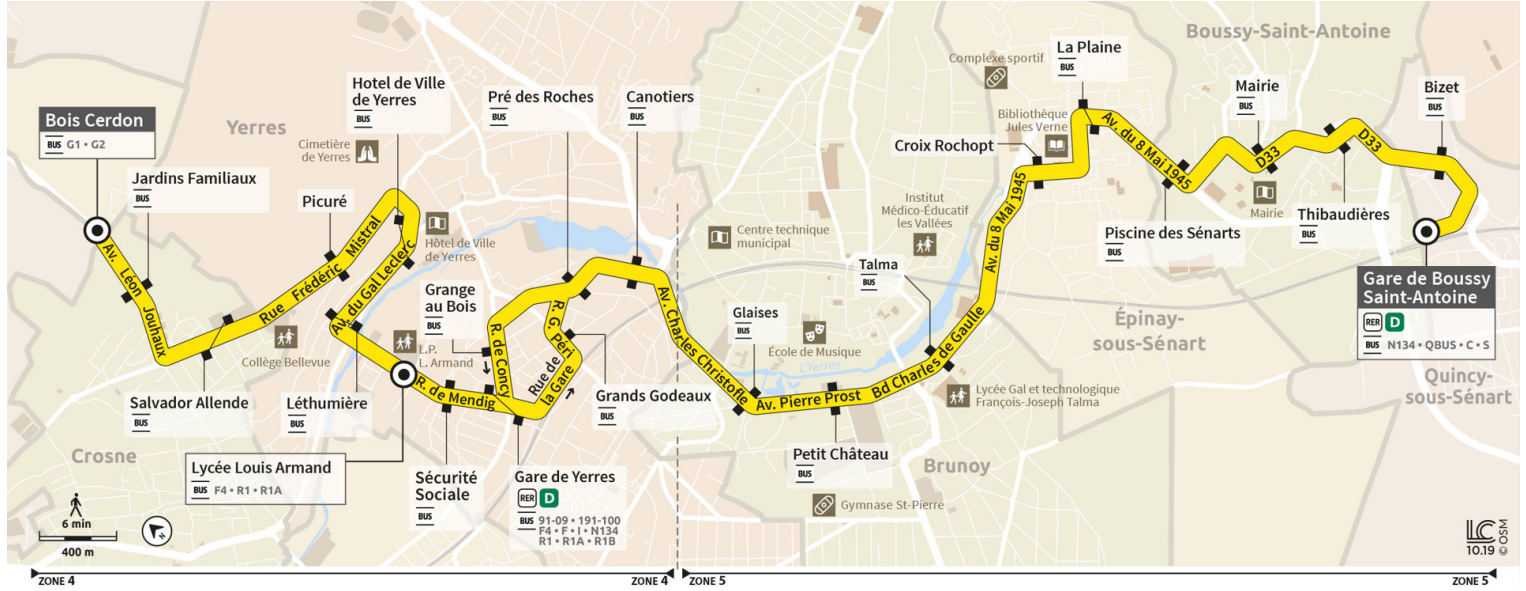

Direction : CROSNE - Bois Cerdon

Horaires valables à compter du 24 juillet 2023

		Samedi													
BOUSSY-SAINT-ANTOINE	Gare de Boussy Saint Antoine	6:32	7:02	7:32	8:02	8:32	9:01	9:31	10:01	10:31	11:00	11:15	11:30	11:45	
	Thibaudières	6:34	7:04	7:34	8:04	8:34	9:03	9:33	10:03	10:33	11:02	11:17	11:32	11:47	
EPINAY-SOUS-SÉNART	La Plaine	6:38	7:08	7:38	8:09	8:39	9:08	9:38	10:08	10:38	11:07	11:22	11:37	11:52	
BRUNOY	Talma	6:44	7:14	7:44	8:14	8:44	9:13	9:43	10:13	10:43	11:13	11:28	11:43	11:58	
YERRES	Canotiers	6:48	7:18	7:48	8:18	8:48	9:17	9:47	10:17	10:47	11:17	11:32	11:47	12:02	
	Gare de Yverres	6:53	7:23	7:53	8:23	8:53	9:22	9:52	10:22	10:52	11:22	11:37	11:52	12:07	
	Lycée Louis Armand	6:55	7:25	7:55	8:25	8:55	9:25	9:55	10:25	10:55	11:25	11:40	11:55	12:10	
	Hôtel de Ville														
CROSNE	Bois Cerdon														

Direction :
CROSNE - Bois Cerdon

Horaires valables à compter du 24 juillet 2023

		Samedi												
BOUSSY-SAINT-ANTOINE	Gare de Boussy Saint Antoine	11:59	12:14	12:29	12:44	12:59	13:14	13:29	13:44	13:59	14:14	14:29	14:43	14:58
	Thibaudières	12:02	12:17	12:32	12:47	13:02	13:17	13:32	13:47	14:02	14:17	14:32	14:46	15:01
EPINAY-SOUS-SÉNART	La Plaine	12:06	12:21	12:36	12:51	13:06	13:21	13:36	13:51	14:06	14:21	14:36	14:50	15:05
BRUNOY	Talma	12:12	12:27	12:42	12:57	13:12	13:27	13:42	13:57	14:12	14:27	14:42	14:56	15:11
YERRES	Canotiers	12:16	12:31	12:46	13:01	13:17	13:32	13:47	14:02	14:17	14:32	14:47	15:01	15:16
	Gare de Yverres	12:21	12:36	12:51	13:06	13:22	13:37	13:52	14:07	14:22	14:37	14:52	15:06	15:21
	Lycée Louis Armand	12:25	12:40	12:55	13:10	13:25	13:40	13:55	14:10	14:25	14:40	14:55	15:10	15:25
	Hôtel de Ville													
CROSNE	Bois Cerdon													