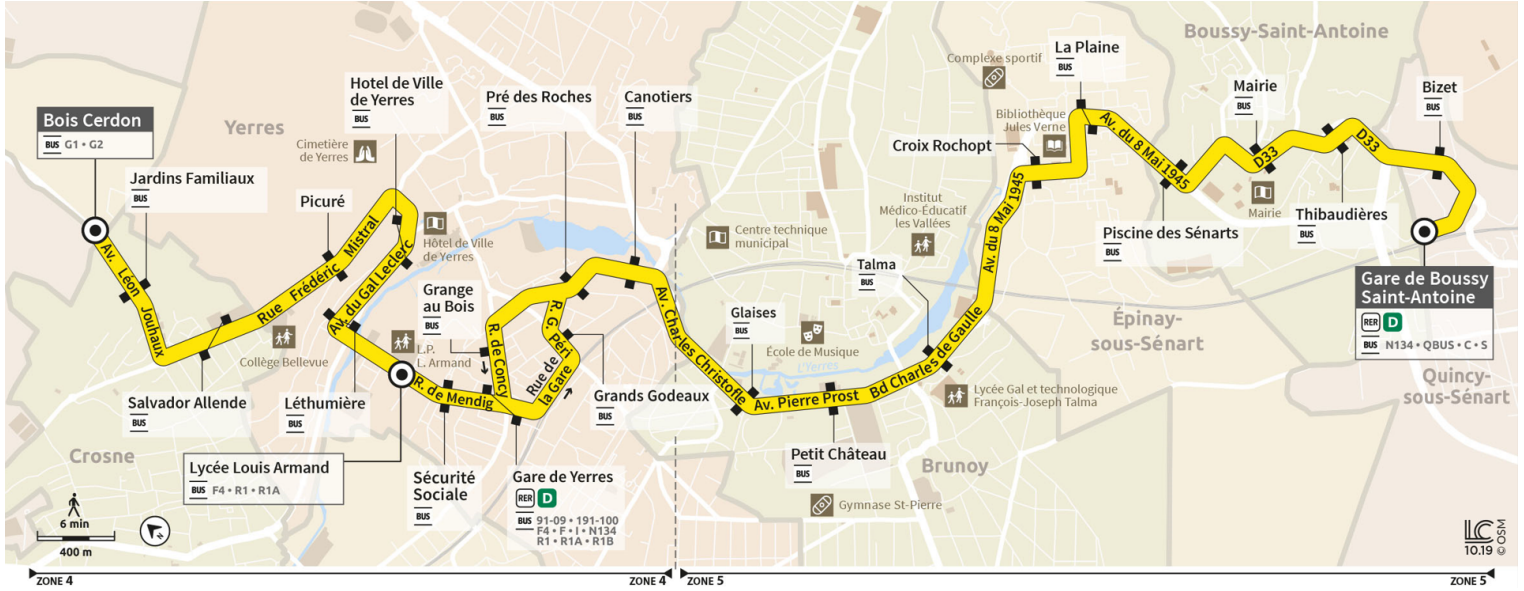

Direction : Gare de BOUSSY-SAINT-ANTOINE

Horaires valables à compter du 24 juillet 2023

	Du lundi au vendredi						
CROSNE	Bois Cerdon		20:01		21:06		
YERRES	Hôtel de Ville		20:06		21:10		
	Lycée Louis Armand	19:39	20:09	20:41	21:12	21:42	22:12
	Gare de Yverres	19:43	20:13	20:45	21:16	21:46	22:16
	Canotiers	19:47	20:17	20:48	21:19	21:49	22:19
BRUNOY	Talma	19:52	20:22	20:53	21:24	21:54	22:24
EPINAY-SOUS-SÉNART	La Plaine	20:01	20:31	21:01	21:31	22:01	22:31
BOUSSY-SAINT-ANTOINE	Thibaudières	20:06	20:36	21:06	21:36	22:06	22:36
	Gare de Boussy Saint Antoine	20:10	20:40	21:10	21:40	22:10	22:40

Direction : Gare de BOUSSY-SAINT-ANTOINE

Horaires valables à compter du 24 juillet 2023

		Samedi												
CROSNE	Bois Cerdon													
YERRES	Hôtel de Ville													
	Lycée Louis Armand	6:09	7:05	7:35	8:05	8:35	9:05	9:35	10:05	10:35	10:50	11:05	11:20	11:35
	Gare de Yverres	6:11	7:07	7:37	8:07	8:37	9:07	9:37	10:07	10:37	10:52	11:07	11:22	11:37
BRUNOY	Canotiers	6:14	7:11	7:41	8:10	8:41	9:10	9:41	10:11	10:41	10:56	11:11	11:26	11:41
	Talma	6:19	7:16	7:46	8:16	8:46	9:16	9:48	10:18	10:46	11:01	11:16	11:31	11:46
EPINAY-SOUS-SÉNART	La Plaine	6:26	7:23	7:53	8:23	8:53	9:23	9:55	10:25	10:53	11:08	11:23	11:38	11:53
BOUSSY-SAINT-ANTOINE	Thibaudières	6:31	7:28	7:58	8:28	8:58	9:28	10:00	10:30	10:58	11:13	11:28	11:43	11:58
	Gare de Boussy Saint Antoine	6:35	7:32	8:02	8:33	9:02	9:33	10:05	10:35	11:03	11:18	11:33	11:48	12:03