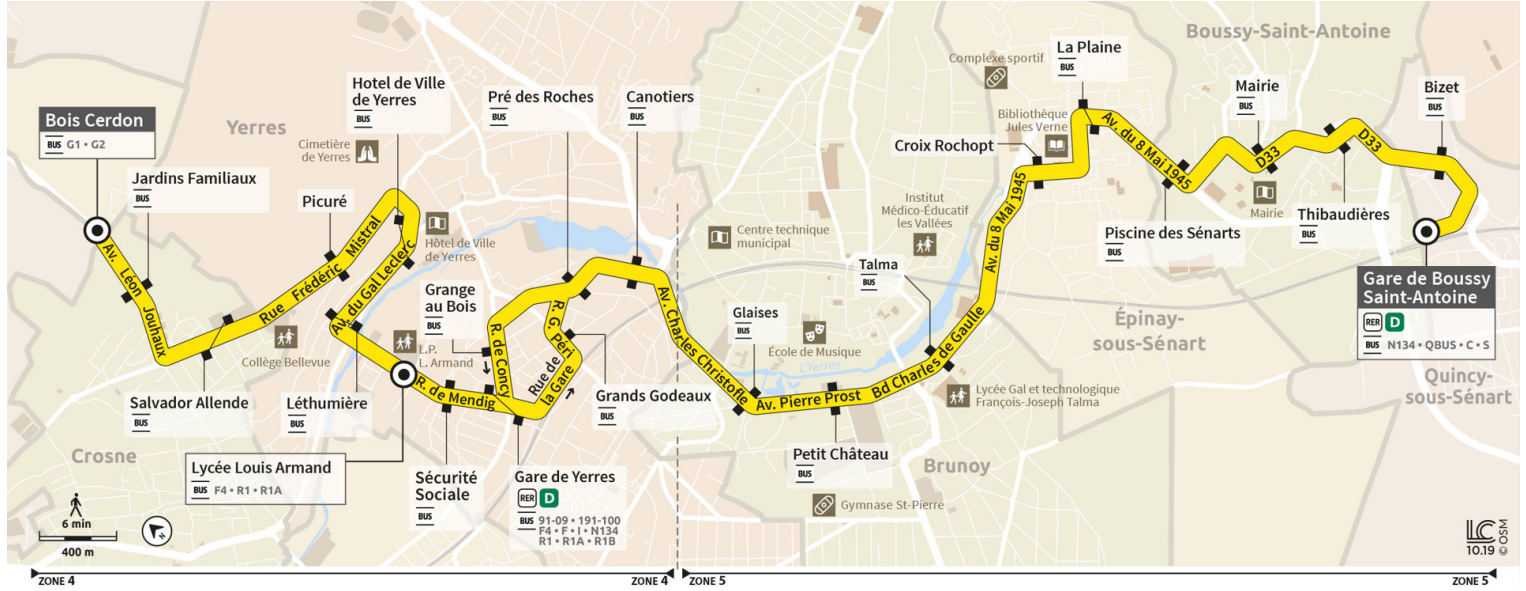

Direction : Gare de BOUSSY-SAINT-ANTOINE

Horaires valables à compter du 24 juillet 2023

		Du lundi au vendredi												
CROSNE	Bois Cerdon				7:02				8:01				8:59	
YERRES	Hôtel de Ville				7:07				8:06				9:04	
	Lycée Louis Armand	5:40	6:10	6:40	7:10	7:25	7:40	7:55	8:09	8:22	8:37	8:52	9:07	9:23
	Gare de Yverres	5:44	6:14	6:44	7:14	7:29	7:44	7:59	8:13	8:26	8:41	8:56	9:11	9:27
	Canotiers	5:48	6:18	6:48	7:18	7:33	7:48	8:03	8:17	8:31	8:46	9:01	9:16	9:32
BRUNOY	Talma	5:53	6:23	6:53	7:23	7:38	7:53	8:08	8:22	8:37	8:52	9:07	9:22	9:37
EPINAY-SOUS-SÉNART	La Plaine	6:01	6:31	7:01	7:31	7:46	8:01	8:16	8:31	8:46	9:01	9:16	9:31	9:46
BOUSSY-SAINT-ANTOINE	Thibaudières	6:06	6:36	7:06	7:36	7:51	8:06	8:21	8:36	8:51	9:06	9:21	9:36	9:51
	Gare de Boussy Saint Antoine	6:10	6:40	7:10	7:40	7:55	8:10	8:25	8:40	8:55	9:10	9:25	9:40	9:55

Direction : Gare de BOUSSY-SAINT-ANTOINE

Horaires valables à compter du 24 juillet 2023

Du lundi au vendredi

	Bois Cerdon			10:01										
CROSNE														
YERRES	Hôtel de Ville			10:06										
	Lycée Louis Armand	9:38	9:53	10:09	10:24	10:39	10:54	11:09	11:24	11:39	11:54	12:09	12:24	12:39
	Gare de Yverres	9:42	9:57	10:13	10:28	10:43	10:58	11:13	11:28	11:43	11:58	12:13	12:28	12:43
	Canotiers	9:47	10:02	10:17	10:31	10:47	11:01	11:16	11:31	11:46	12:01	12:16	12:31	12:46
BRUNOY														
	Talma	9:52	10:07	10:22	10:36	10:52	11:06	11:21	11:36	11:51	12:06	12:21	12:36	12:51
EPINAY-SOUS-SÉNART														
	La Plaine	10:01	10:16	10:31	10:45	11:01	11:15	11:30	11:45	12:00	12:15	12:30	12:45	13:00
BOUSSY-SAINT-ANTOINE														
	Thibaudières	10:06	10:21	10:36	10:50	11:06	11:20	11:35	11:50	12:05	12:20	12:35	12:50	13:05
	Gare de Boussy Saint Antoine	10:10	10:25	10:40	10:55	11:10	11:25	11:40	11:55	12:10	12:25	12:40	12:55	13:10