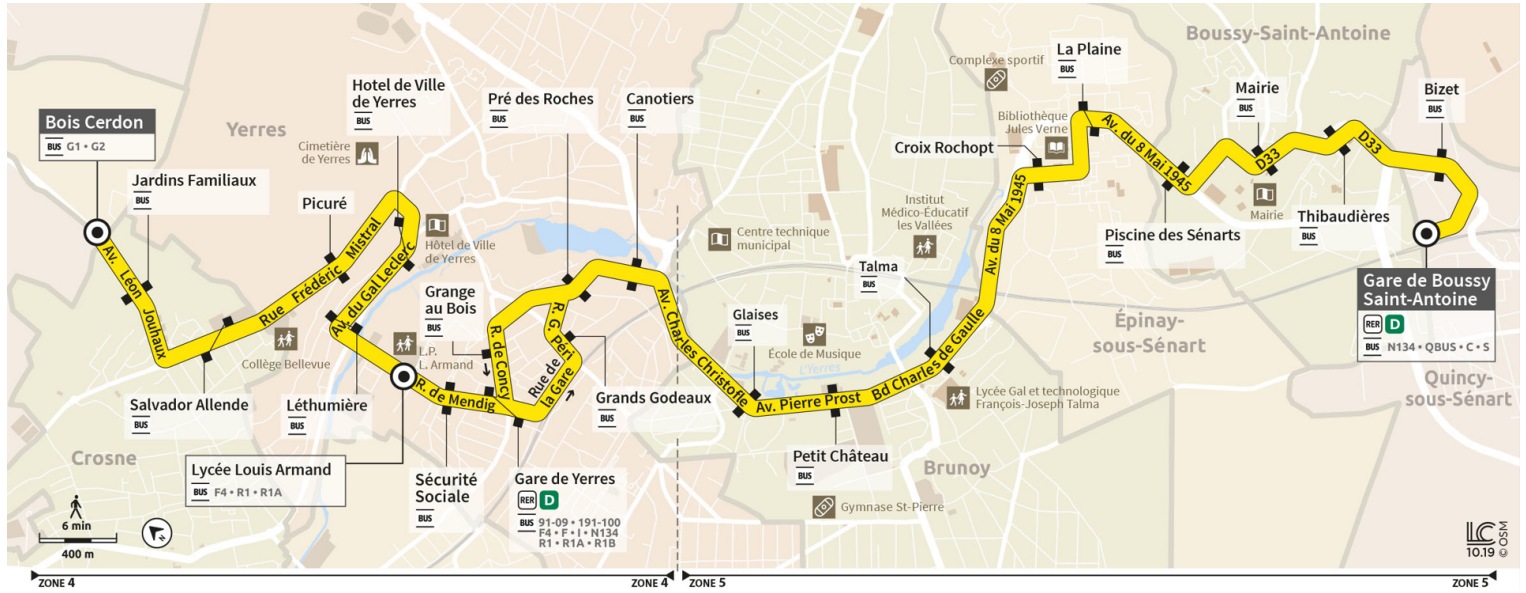

Direction : CROSNE - Bois Cerdon

Horaires valables à compter du 24 juillet 2023

		Du lundi au vendredi													
BOUSSY-SAINT-ANTOINE	Gare de Boussy Saint Antoine	15:15	15:30	15:45	16:00	16:15	16:30	16:45	17:00	17:15	17:30	17:45	18:00	18:14	
	Thibaudières	15:18	15:33	15:48	16:04	16:19	16:34	16:49	17:04	17:19	17:34	17:49	18:04	18:18	
EPINAY-SOUS-SÉNART	La Plaine	15:23	15:38	15:53	16:09	16:24	16:39	16:54	17:09	17:24	17:39	17:55	18:10	18:24	
BRUNOY	Talma	15:29	15:44	15:59	16:15	16:30	16:45	17:00	17:16	17:31	17:46	18:01	18:17	18:30	
YERRES	Canotiers	15:34	15:49	16:04	16:21	16:36	16:51	17:06	17:22	17:37	17:52	18:07	18:23	18:36	
	Gare de Yerres	15:40	15:55	16:10	16:27	16:42	16:57	17:12	17:29	17:44	17:59	18:14	18:30	18:43	
	Lycée Louis Armand	15:43	15:58	16:13	16:30	16:45	17:00	17:15	17:32	17:47	18:02	18:17	18:33	18:46	
	Hôtel de Ville				16:34				17:36				18:37		
CROSNE	Bois Cerdon				16:41				17:42				18:44		

Direction : CROSNE - Bois Cerdon

Horaires valables à compter du 24 juillet 2023

		Du lundi au vendredi								
BOUSSY-SAINT-ANTOINE	Gare de Boussy Saint Antoine	18:30	18:45	19:00	19:15	19:45	20:15	20:45	21:15	21:45
	Thibaudières	18:34	18:49	19:04	19:19	19:49	20:18	20:48	21:18	21:48
EPINAY-SOUS-SÉNART	La Plaine	18:40	18:56	19:10	19:25	19:55	20:23	20:52	21:22	21:52
BRUNOY	Talma	18:47	19:02	19:16	19:31	20:01	20:29	20:57	21:27	21:57
YERRES	Canotiers	18:53	19:08	19:21	19:36	20:06	20:34	21:02	21:32	22:02
	Gare de Yverres	19:00	19:15	19:27	19:42	20:12	20:40	21:07	21:37	22:07
	Lycée Louis Armand	19:03	19:18	19:30	19:45	20:15	20:42	21:09	21:39	22:09
	Hôtel de Ville			19:34			20:46			
CROSNE	Bois Cerdon			19:41			20:52			