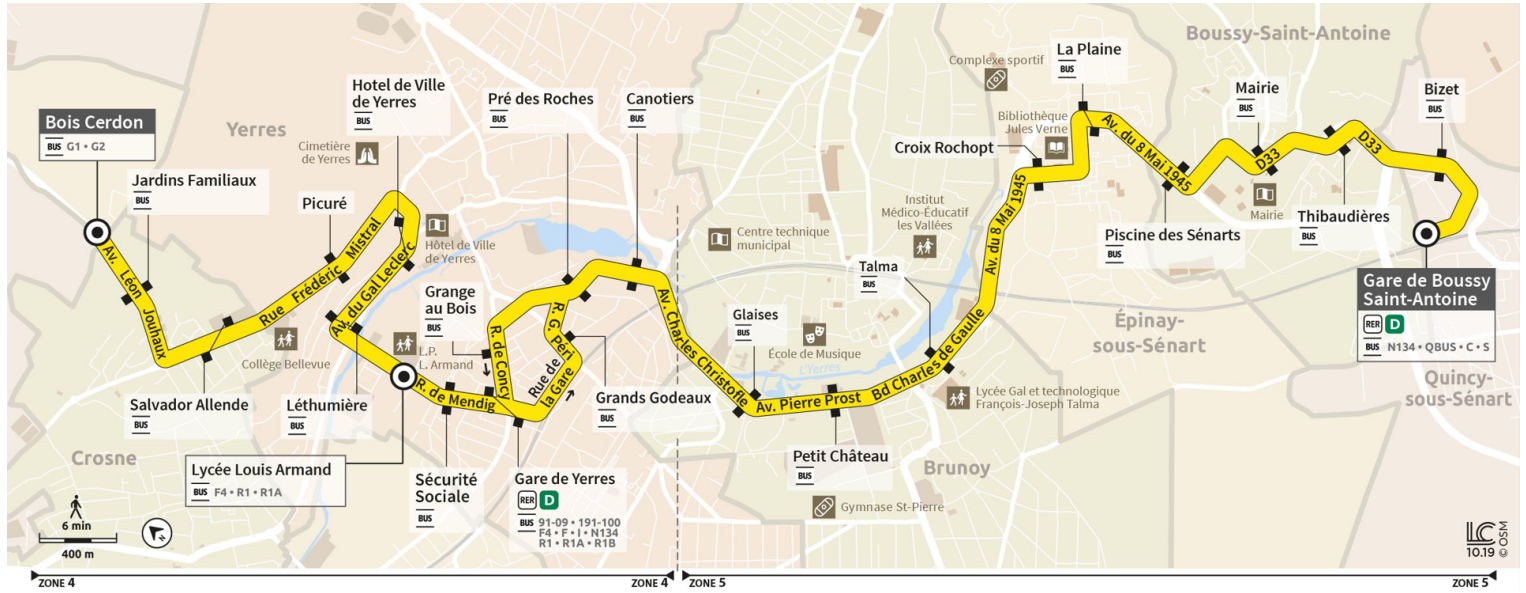

Direction : Gare de BOUSSY-SAINT-ANTOINE

Horaires valables à compter du 24 juillet 2023

		Samedi												
CROSNE	Bois Cerdon													
YERRES	Hôtel de Ville													
	Lycée Louis Armand	15:05	15:20	15:35	15:50	16:05	16:20	16:35	17:05	17:35	18:06	18:35	19:05	19:35
	Gare de Yverres	15:07	15:22	15:37	15:52	16:07	16:22	16:37	17:07	17:37	18:08	18:37	19:07	19:37
	Canotiers	15:10	15:25	15:40	15:55	16:10	16:25	16:40	17:10	17:40	18:11	18:40	19:10	19:40
BRUNOY	Talma	15:16	15:31	15:46	16:01	16:16	16:31	16:46	17:17	17:47	18:18	18:47	19:16	19:46
EPINAY-SOUS-SÉNART	La Plaine	15:23	15:38	15:53	16:08	16:23	16:38	16:53	17:24	17:54	18:25	18:54	19:23	19:53
BOUSSY-SAINT-ANTOINE	Thibaudières	15:28	15:43	15:58	16:13	16:28	16:43	16:58	17:30	18:00	18:30	18:59	19:28	19:58
	Gare de Boussy Saint Antoine	15:32	15:47	16:02	16:17	16:33	16:48	17:03	17:35	18:05	18:35	19:04	19:33	20:03

Direction :
Gare de BOUSSY-SAINT-ANTOINE

Horaires valables à compter du 24 juillet 2023

		Samedi			
CROSNE	Bois Cerdon				
	YERRES	Hôtel de Ville			
		Lycée Louis Armand	20:05	20:35	21:05
		Gare de Yverres	20:07	20:37	21:07
		Canotiers	20:10	20:40	21:10
BRUNOY	Talma	20:15	20:45	21:15	
EPINAY-SOUS-SÉNART	La Plaine	20:22	20:52	21:22	
BOUSSY-SAINT-ANTOINE	Thibaudières	20:27	20:56	21:26	
	Gare de Boussy Saint Antoine	20:31	21:00	21:30	