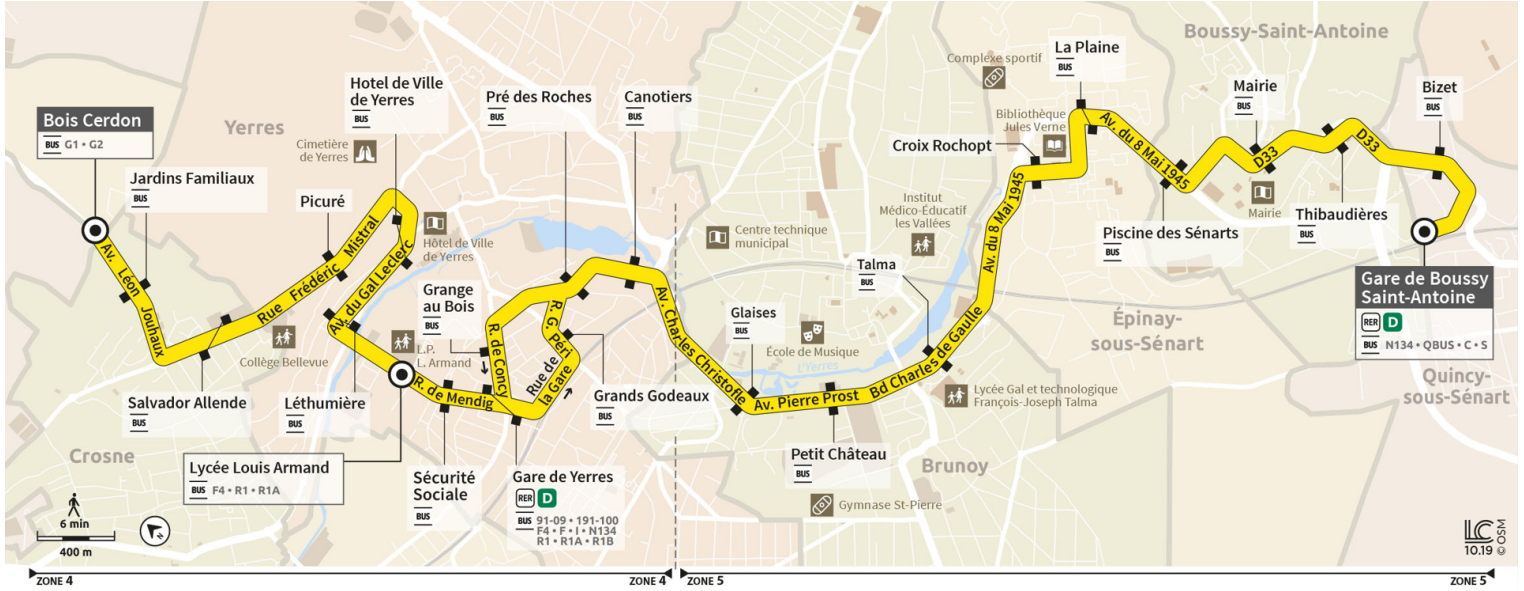

Direction :
CROSNE - Bois Cerdon

Horaires valables à compter du 24 juillet 2023

		Samedi												
BOUSSY-SAINT-ANTOINE	Gare de Boussy Saint Antoine	11:59	12:14	12:29	12:44	12:59	13:14	13:29	13:44	13:59	14:14	14:29	14:43	14:58
	Thibaudières	12:02	12:17	12:32	12:47	13:02	13:17	13:32	13:47	14:02	14:17	14:32	14:46	15:01
EPINAY-SOUS-SÉNART	La Plaine	12:06	12:21	12:36	12:51	13:06	13:21	13:36	13:51	14:06	14:21	14:36	14:50	15:05
BRUNOY	Talma	12:12	12:27	12:42	12:57	13:12	13:27	13:42	13:57	14:12	14:27	14:42	14:56	15:11
YERRES	Canotiers	12:16	12:31	12:46	13:01	13:17	13:32	13:47	14:02	14:17	14:32	14:47	15:01	15:16
	Gare de Yverres	12:21	12:36	12:51	13:06	13:22	13:37	13:52	14:07	14:22	14:37	14:52	15:06	15:21
	Lycée Louis Armand	12:25	12:40	12:55	13:10	13:25	13:40	13:55	14:10	14:25	14:40	14:55	15:10	15:25
	Hôtel de Ville													
CROSNE	Bois Cerdon													

Direction :
CROSNE - Bois Cerdon

Horaires valables à compter du 24 juillet 2023

		Samedi												
BOUSSY-SAINT-ANTOINE	Gare de Boussy Saint Antoine	15:14	15:28	15:43	15:58	16:13	16:28	16:43	16:58	17:28	17:58	18:28	18:59	19:29
	Thibaudières	15:17	15:31	15:46	16:01	16:16	16:31	16:46	17:01	17:31	18:01	18:31	19:02	19:32
EPINAY-SOUS-SÉNART	La Plaine	15:21	15:35	15:50	16:06	16:21	16:36	16:51	17:06	17:36	18:06	18:36	19:07	19:37
BRUNOY	Talma	15:27	15:41	15:56	16:12	16:27	16:42	16:57	17:12	17:42	18:12	18:42	19:12	19:42
YERRES	Canotiers	15:32	15:46	16:01	16:17	16:32	16:47	17:02	17:17	17:47	18:17	18:47	19:17	19:47
	Gare de Yverres	15:37	15:51	16:06	16:22	16:37	16:52	17:07	17:22	17:52	18:22	18:52	19:23	19:53
	Lycée Louis Armand	15:40	15:55	16:10	16:25	16:40	16:55	17:10	17:25	17:55	18:25	18:55	19:25	19:55
	Hôtel de Ville													
CROSNE	Bois Cerdon													