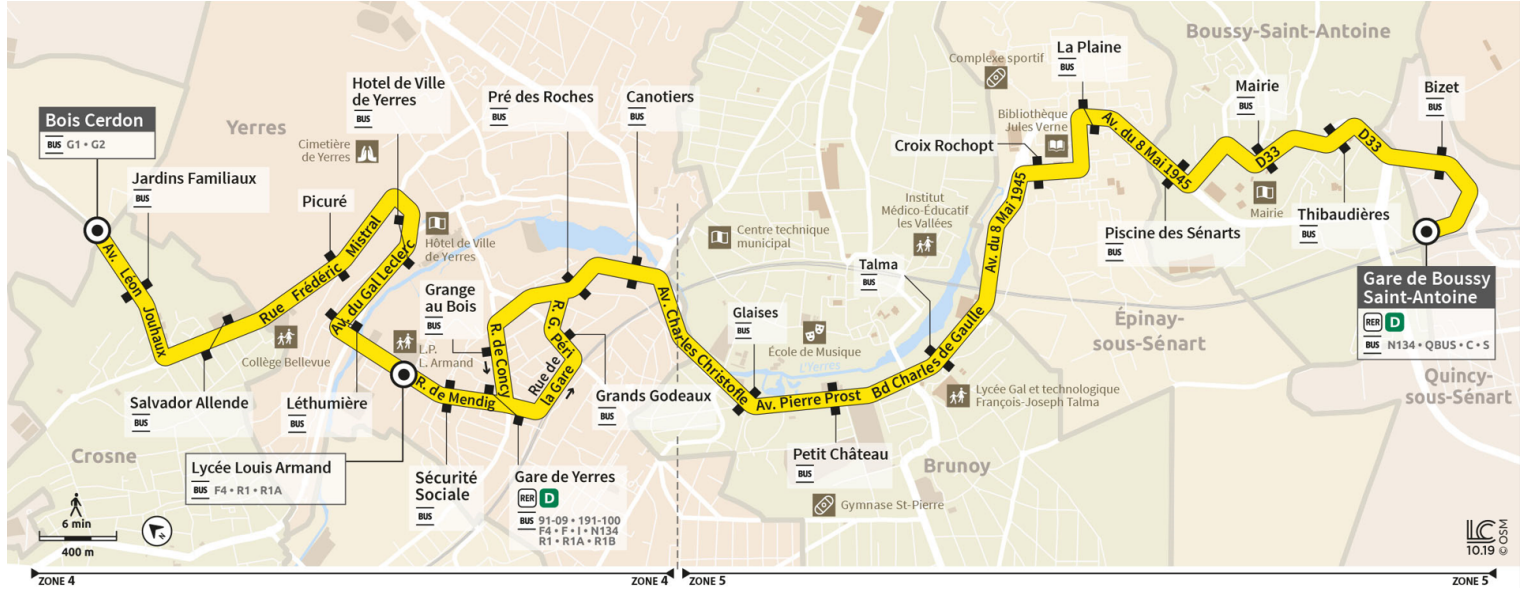

Direction : Gare de BOUSSY-SAINT-ANTOINE

Horaires valables à compter du 24 juillet 2023

		Samedi												
CROSNE	Bois Cerdon													
YERRES	Hôtel de Ville													
	Lycée Louis Armand	6:09	7:05	7:35	8:05	8:35	9:05	9:35	10:05	10:35	10:50	11:05	11:20	11:35
	Gare de Yverres	6:11	7:07	7:37	8:07	8:37	9:07	9:37	10:07	10:37	10:52	11:07	11:22	11:37
BRUNOY	Canotiers	6:14	7:11	7:41	8:10	8:41	9:10	9:41	10:11	10:41	10:56	11:11	11:26	11:41
	Talma	6:19	7:16	7:46	8:16	8:46	9:16	9:48	10:18	10:46	11:01	11:16	11:31	11:46
EPINAY-SOUS-SÉNART	La Plaine	6:26	7:23	7:53	8:23	8:53	9:23	9:55	10:25	10:53	11:08	11:23	11:38	11:53
BOUSSY-SAINT-ANTOINE	Thibaudières	6:31	7:28	7:58	8:28	8:58	9:28	10:00	10:30	10:58	11:13	11:28	11:43	11:58
	Gare de Boussy Saint Antoine	6:35	7:32	8:02	8:33	9:02	9:33	10:05	10:35	11:03	11:18	11:33	11:48	12:03

Direction : Gare de BOUSSY-SAINT-ANTOINE

Horaires valables à compter du 24 juillet 2023

		Samedi												
CROSNE	Bois Cerdon													
YERRES	Hôtel de Ville													
	Lycée Louis Armand	11:50	12:05	12:20	12:35	12:50	13:05	13:20	13:35	13:50	14:05	14:20	14:35	14:50
	Gare de Yerres	11:52	12:07	12:22	12:37	12:52	13:07	13:22	13:37	13:52	14:07	14:22	14:37	14:52
	Canotiers	11:56	12:10	12:25	12:40	12:55	13:10	13:25	13:40	13:55	14:10	14:25	14:40	14:55
BRUNOY	Talma	12:01	12:16	12:31	12:46	13:01	13:16	13:31	13:46	14:01	14:16	14:31	14:46	15:01
EPINAY-SOUS-SÉNART	La Plaine	12:08	12:23	12:38	12:53	13:08	13:23	13:38	13:53	14:08	14:23	14:38	14:53	15:08
BOUSSY-SAINT-ANTOINE	Thibaudières	12:13	12:28	12:43	12:58	13:13	13:28	13:43	13:58	14:13	14:28	14:43	14:58	15:13
	Gare de Boussy Saint Antoine	12:18	12:33	12:48	13:03	13:18	13:32	13:47	14:02	14:17	14:32	14:47	15:02	15:17