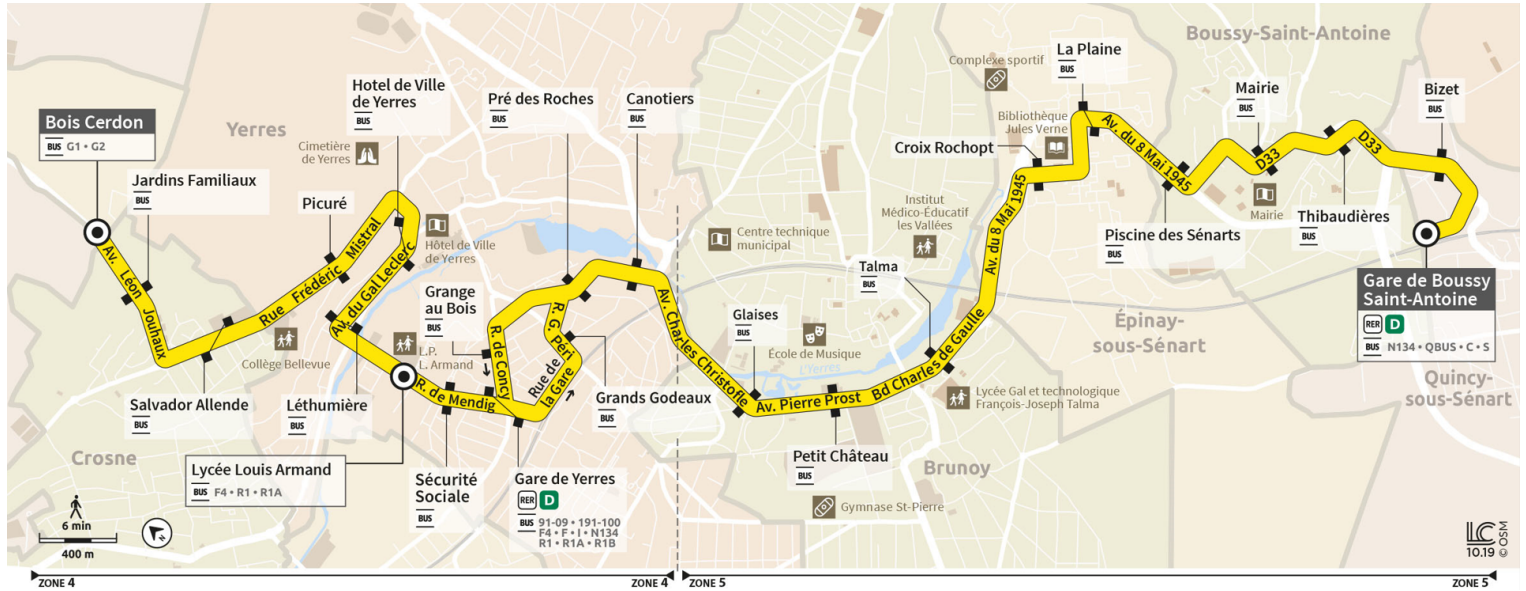

Direction : Gare de BOUSSY-SAINT-ANTOINE

Horaires valables à compter du 24 juillet 2023

		Du lundi au vendredi												
CROSNE	Bois Cerdon				7:02				8:01				8:59	
YERRES	Hôtel de Ville				7:07				8:06				9:04	
	Lycée Louis Armand	5:40	6:10	6:40	7:10	7:25	7:40	7:55	8:09	8:22	8:37	8:52	9:07	9:23
	Gare de Yverres	5:44	6:14	6:44	7:14	7:29	7:44	7:59	8:13	8:26	8:41	8:56	9:11	9:27
	Canotiers	5:48	6:18	6:48	7:18	7:33	7:48	8:03	8:17	8:31	8:46	9:01	9:16	9:32
BRUNOY	Talma	5:53	6:23	6:53	7:23	7:38	7:53	8:08	8:22	8:37	8:52	9:07	9:22	9:37
EPINAY-SOUS-SÉNART	La Plaine	6:01	6:31	7:01	7:31	7:46	8:01	8:16	8:31	8:46	9:01	9:16	9:31	9:46
BOUSSY-SAINT-ANTOINE	Thibaudières	6:06	6:36	7:06	7:36	7:51	8:06	8:21	8:36	8:51	9:06	9:21	9:36	9:51
	Gare de Boussy Saint Antoine	6:10	6:40	7:10	7:40	7:55	8:10	8:25	8:40	8:55	9:10	9:25	9:40	9:55

Direction : Gare de BOUSSY-SAINT-ANTOINE

Horaires valables à compter du 24 juillet 2023

Du lundi au vendredi

	Bois Cerdon			10:01										
CROSNE														
YERRES	Hôtel de Ville			10:06										
	Lycée Louis Armand	9:38	9:53	10:09	10:24	10:39	10:54	11:09	11:24	11:39	11:54	12:09	12:24	12:39
	Gare de Yverres	9:42	9:57	10:13	10:28	10:43	10:58	11:13	11:28	11:43	11:58	12:13	12:28	12:43
	Canotiers	9:47	10:02	10:17	10:31	10:47	11:01	11:16	11:31	11:46	12:01	12:16	12:31	12:46
BRUNOY														
	Talma	9:52	10:07	10:22	10:36	10:52	11:06	11:21	11:36	11:51	12:06	12:21	12:36	12:51
EPINAY-SOUS-SÉNART														
	La Plaine	10:01	10:16	10:31	10:45	11:01	11:15	11:30	11:45	12:00	12:15	12:30	12:45	13:00
BOUSSY-SAINT-ANTOINE														
	Thibaudières	10:06	10:21	10:36	10:50	11:06	11:20	11:35	11:50	12:05	12:20	12:35	12:50	13:05
	Gare de Boussy Saint Antoine	10:10	10:25	10:40	10:55	11:10	11:25	11:40	11:55	12:10	12:25	12:40	12:55	13:10