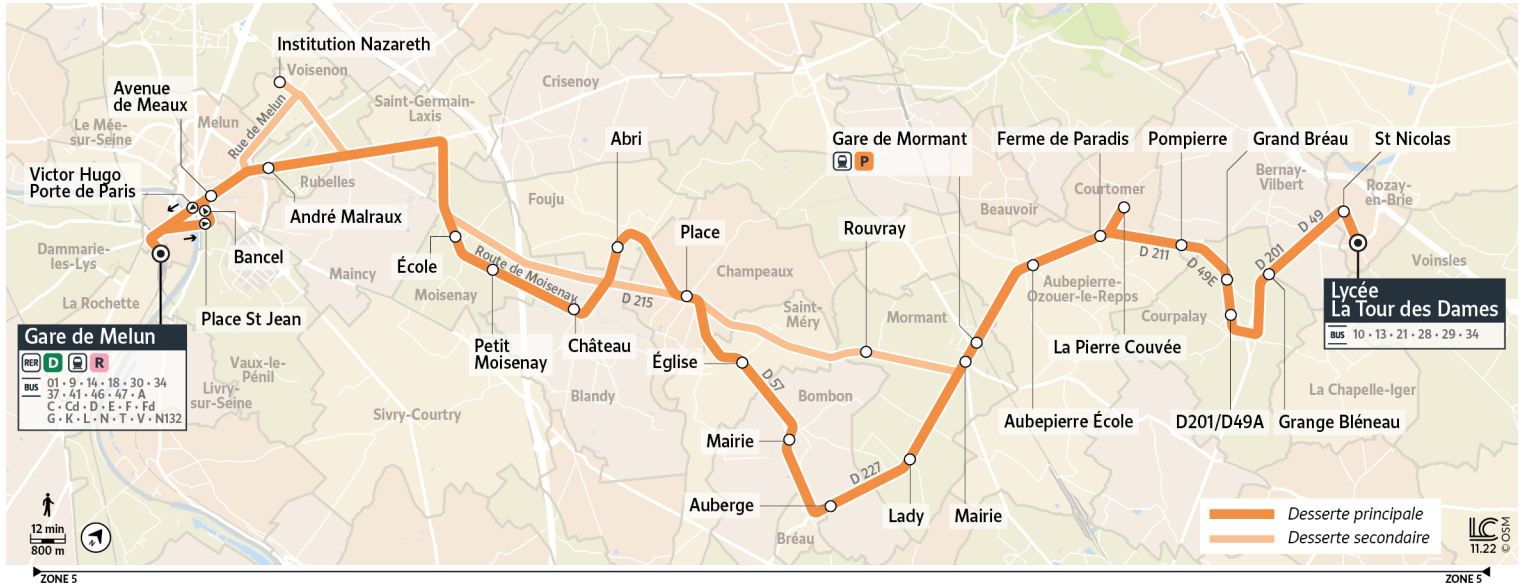

Horaires valables à partir du 1er janvier 2023

		Du lundi au vendredi								
ROZAY-EN-BRIE	Lycée La Tour des Dames	6:00		6:34	6:47					
	St Nicolas	6:01		6:35	6:48					
BERNAY-VILBERT	Grange Bléneau	6:03		6:37	6:51					
	COURPALAY	D 49 A / D 201	6:04		6:38	6:52				
Grand Bréau		6:07		6:41	6:55					
BERNAY-VILBERT	Pompierre	6:09		6:43	6:57					
	COURTOMER	La Pierre Couvée	6:12		6:46	7:00				
Ferme de Paradis		6:14		6:48	7:02					
AUBEPIERRE-OZOUER-LE-REPOS	Aubepierre Ecole	6:16		6:50	7:04					
	MORMANT	Gare SNCF	6:20		6:54	7:08				
Mairie		6:21	6:16	6:57		6:49		7:20	8:12	
Lady			6:19			6:52		7:24	8:16	
Auberge			6:22			6:55		7:27	8:19	
BOMBON	Mairie		6:25			6:58		7:30	8:23	
SAINT-MÉRY	Église de Saint-Méry		6:29			7:02		7:33	8:26	
MORMANT	Rouvray	:00		6:59	7:13					
CHAMPEAUX	Place	6:38	6:33	7:05	7:21				8:30	
FOUJU	Abri	6:44	6:39	7:11	7:25				8:36	
BLANDY	Château		6:43		7:29	7:10	7:10			8:22
MOISENAY	Petit Moisenay		6:50		7:36	7:17	7:17			8:29
	Ecole		6:53		7:39	7:20	7:20			8:32
MELUN	André Malraux	7:06	7:01	7:33		7:28	7:28		8:48	8:41
	Avenue de Meaux	7:07	7:02	7:35		7:30	7:30		8:50	8:42
VOISENON	Institut Nazareth				7:50			7:53		
MELUN	Centre Culturel				8:15			8:15		
	Victor Hugo / Porte de Paris		7:07						8:55	8:45
	Gare SNCF - Rue de l'Industrie	7:20	7:15	7:40					9:00	8:50

Circule uniquement en période scolaire.

Circule uniquement pendant les vacances scolaires.

Bon à savoir

→ Pas de service les dimanches et jours fériés.

→ Ces horaires sont donnés à titre indicatif et sont soumis aux aléas de circulation.