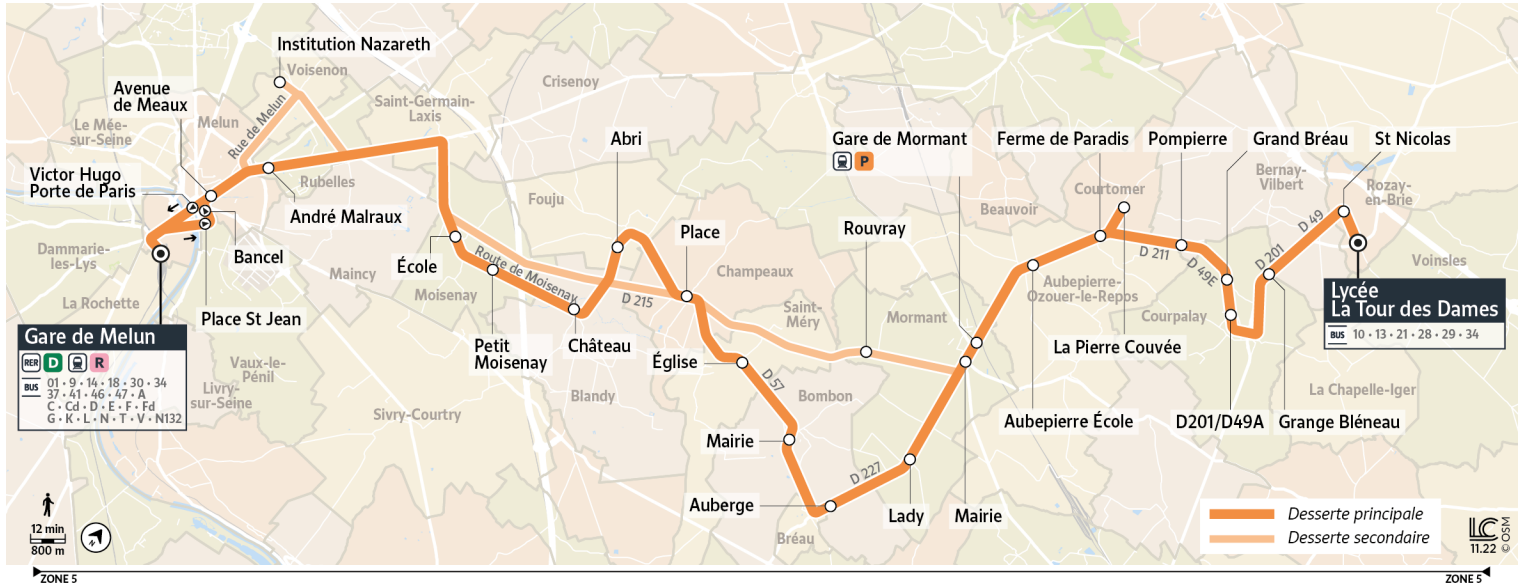

- Circule uniquement en période scolaire.
- Circule les lundis, mardis, jeudis et vendredis uniquement en période scolaire.
- Circule le mercredi uniquement en période scolaire.

Bon à savoir

- Pas de service les dimanches et jours fériés.
- Ces horaires sont donnés à titre indicatif et sont soumis aux aléas de circulation.

Horaires valables à partir du 1er janvier 2023

		Du lundi au vendredi								
ROZAY-EN-BRIE	Lycée La Tour des Dames	6:00		6:34	6:47					
	St Nicolas	6:01		6:35	6:48					
BERNAY-VILBERT	Grange Bléneau	6:03		6:37	6:51					
	COURPALAY	D 49 A / D 201	6:04		6:38	6:52				
Grand Bréau		6:07		6:41	6:55					
BERNAY-VILBERT	Pompierre	6:09		6:43	6:57					
	COURTOMER	La Pierre Couvée	6:12		6:46	7:00				
Ferme de Paradis		6:14		6:48	7:02					
AUBEPIERRE-OZOUER-LE-REPOS	Aubepierre Ecole	6:16		6:50	7:04					
	MORMANT	Gare SNCF	6:20		6:54	7:08				
Mairie		6:21	6:16	6:57		6:49		7:20	8:12	
Lady			6:19			6:52		7:24	8:16	
Auberge			6:22			6:55		7:27	8:19	
BOMBON	Mairie		6:25			6:58		7:30	8:23	
SAINT-MÉRY	Église de Saint-Méry		6:29			7:02		7:33	8:26	
MORMANT	Rouvray	:00		6:59	7:13					
CHAMPEAUX	Place	6:38	6:33	7:05	7:21				8:30	
FOUJU	Abri	6:44	6:39	7:11	7:25				8:36	
BLANDY	Château		6:43		7:29	7:10	7:10			8:22
MOISENAY	Petit Moisenay		6:50		7:36	7:17	7:17			8:29
	Ecole		6:53		7:39	7:20	7:20			8:32
MELUN	André Malraux	7:06	7:01	7:33		7:28	7:28		8:48	8:41
	Avenue de Meaux	7:07	7:02	7:35		7:30	7:30		8:50	8:42
VOISENON	Institut Nazareth				7:50			7:53		
MELUN	Centre Culturel				8:15			8:15		
	Victor Hugo / Porte de Paris		7:07						8:55	8:45
	Gare SNCF - Rue de l'Industrie	7:20	7:15	7:40					9:00	8:50

Circule uniquement en période scolaire.

Circule uniquement pendant les vacances scolaires.

Bon à savoir

→ Pas de service les dimanches et jours fériés.

→ Ces horaires sont donnés à titre indicatif et sont soumis aux aléas de circulation.