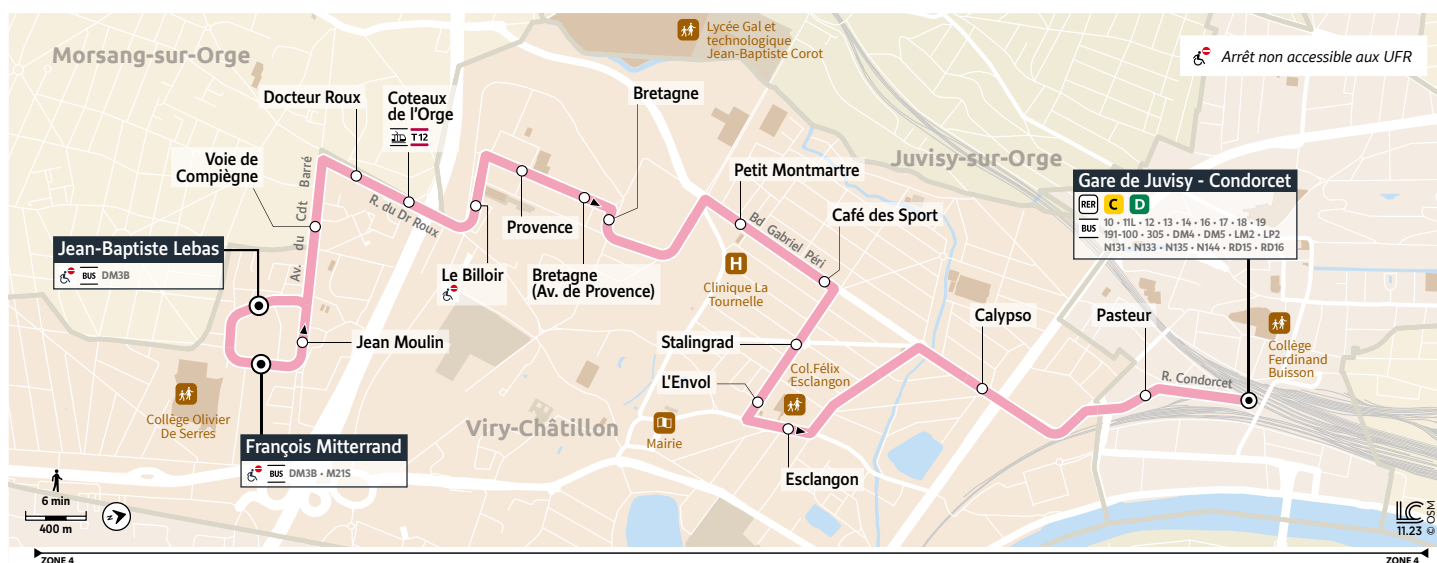

DM3A

VIRY-CHÂTILLON François Mitterrand → JUVISY-SUR-ORGE Gare de Juvisy - Condorcet

Horaires valables du 8 janvier au 7 juillet 2024

		Le samedi										
VIRY-CHÂTILLON	François Mitterrand	5:35	6:34	7:34	8:31	9:29	10:13	10:58	11:43	12:30	13:15	13:59
	Jean Moulin	5:36	6:35	7:35	8:32	9:30	10:14	10:59	11:44	12:31	13:16	14:00
	Voie de Compiègne	5:37	6:36	7:36	8:33	9:31	10:15	11:00	11:45	12:32	13:17	14:01
	Docteur Roux	5:38	6:37	7:37	8:34	9:33	10:17	11:02	11:47	12:34	13:19	14:03
MORSANG-SUR-ORGE	Coteaux de l'Orge	5:39	6:38	7:38	8:35	9:34	10:18	11:03	11:48	12:35	13:20	14:04
VIRY-CHÂTILLON	Le Billoir	5:40	6:39	7:39	8:36	9:35	10:19	11:04	11:49	12:36	13:21	14:05
	Provence	5:41	6:40	7:40	8:38	9:37	10:21	11:06	11:51	12:38	13:23	14:07
	Bretagne	5:42	6:41	7:41	8:39	9:38	10:22	11:07	11:52	12:39	13:24	14:08
	Petit Montmartre	5:43	6:43	7:43	8:42	9:41	10:25	11:10	11:55	12:42	13:27	14:11
	Café des Sports	5:44	6:44	7:44	8:43	9:42	10:26	11:11	11:56	12:43	13:28	14:12
	Stalingrad	5:45	6:45	7:45	8:44	9:43	10:27	11:12	11:57	12:44	13:29	14:13
	L'Envol	5:46	6:46	7:46	8:45	9:45	10:29	11:14	11:59	12:45	13:30	14:14
	Esclangon	5:47	6:47	7:47	8:46	9:46	10:30	11:15	12:00	12:45	13:30	14:15
	Calypso	5:50	6:50	7:50	8:49	9:49	10:33	11:18	12:03	12:48	13:33	14:18
JUVISY-SUR-ORGE	Pasteur	5:51	6:51	7:51	8:51	9:51	10:35	11:20	12:05	12:50	13:35	14:20
	Gare de Juvisy	5:52	6:52	7:52	8:52	9:52	10:36	11:21	12:06	12:51	13:36	14:21
VIRY-CHÂTILLON	François Mitterrand	14:44	15:29	16:15	16:59	17:44	18:28	19:20	20:20	21:20	22:18	23:17
	Jean Moulin	14:45	15:30	16:16	17:00	17:45	18:29	19:21	20:21	21:21	22:19	23:18
	Voie de Compiègne	14:46	15:31	16:17	17:01	17:46	18:30	19:22	20:22	21:22	22:20	23:19
	Docteur Roux	14:48	15:33	16:19	17:03	17:48	18:32	19:24	20:24	21:23	22:21	23:20
MORSANG-SUR-ORGE	Coteaux de l'Orge	14:49	15:34	16:20	17:04	17:49	18:33	19:25	20:25	21:24	22:22	23:21
VIRY-CHÂTILLON	Le Billoir	14:50	15:35	16:21	17:05	17:50	18:34	19:26	20:26	21:25	22:23	23:22
	Provence	14:52	15:37	16:23	17:07	17:52	18:36	19:28	20:27	21:26	22:24	23:23
	Bretagne	14:53	15:38	16:24	17:09	17:54	18:37	19:29	20:28	21:27	22:25	23:24
	Petit Montmartre	14:56	15:41	16:27	17:12	17:57	18:40	19:32	20:30	21:29	22:27	23:26
	Café des Sports	14:57	15:42	16:28	17:13	17:58	18:41	19:33	20:31	21:30	22:28	23:27
	Stalingrad	14:58	15:43	16:29	17:14	17:59	18:42	19:34	20:32	21:31	22:29	23:28
	L'Envol	14:59	15:44	16:30	17:15	18:00	18:43	19:35	20:33	21:32	22:30	23:29
	Esclangon	15:00	15:45	16:31	17:16	18:01	18:44	19:36	20:34	21:33	22:31	23:30
	Calypso	15:03	15:48	16:34	17:19	18:04	18:47	19:39	20:37	21:36	22:34	23:33
JUVISY-SUR-ORGE	Pasteur	15:05	15:50	16:36	17:21	18:06	18:49	19:41	20:39	21:38	22:36	23:35
	Gare de Juvisy	15:06	15:51	16:37	17:22	18:07	18:50	19:42	20:40	21:39	22:37	23:36

Aucun service dimanche et jours fériés

Les horaires sont calculés dans des conditions normales de circulation et sont sujets à des aléas.

TRANSDEV COEUR ESSONNE
1 av. de la Résistance - ZI de la Croix Blanche
91700 Sainte-Geneviève-des-Bois
iledefrance-mobilites.fr