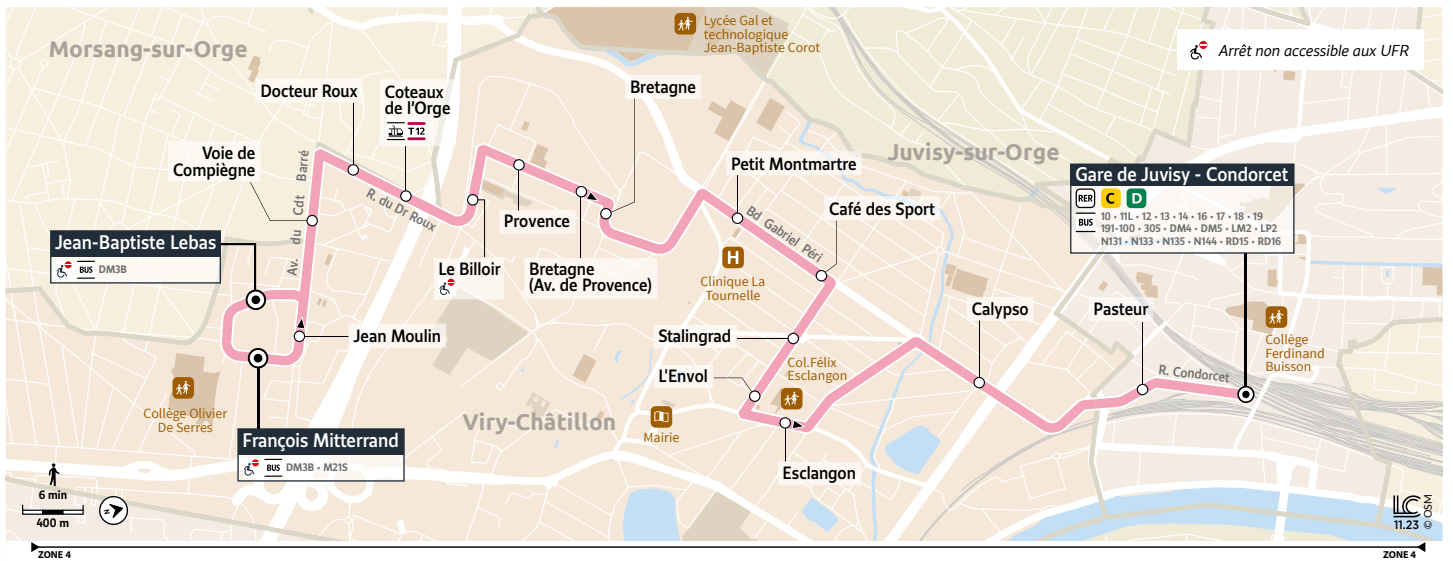

DM3A

JUVISY-SUR-ORGE Gare de Juvisy - Condorcet → VIRY-CHÂTILLON Jean Baptiste Lebas

Horaires valables du 8 janvier au 7 juillet 2024

Du lundi au vendredi