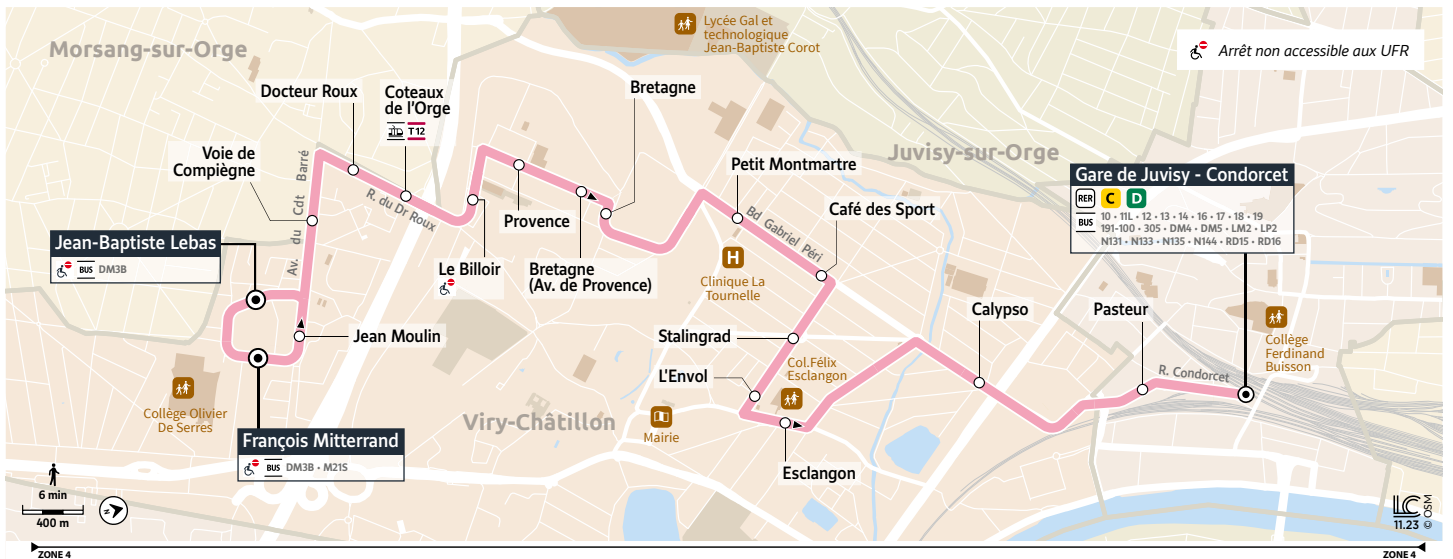

Aucun service dimanche et jours fériés

Les horaires sont calculés dans des conditions normales de circulation et sont sujets à des aléas.

TRANSDEV COEUR ESSONNE
1 av. de la Résistance - ZI de la Croix Blanche
91700 Sainte-Geneviève-des-Bois
iledefrance-mobilites.fr

@CoeurEs_IDFM
L'information en direct :
01 69 46 69 00
service gratuit + prix appel
Du lundi au samedi de 6h30 à 20h

Téléchargez gratuitement les applications :

île de France
mobilités

DM3A

JUVISY-SUR-ORGE Gare de Juvisy - Condorcet → VIRY-CHÂTILLON Jean Baptiste Lebas