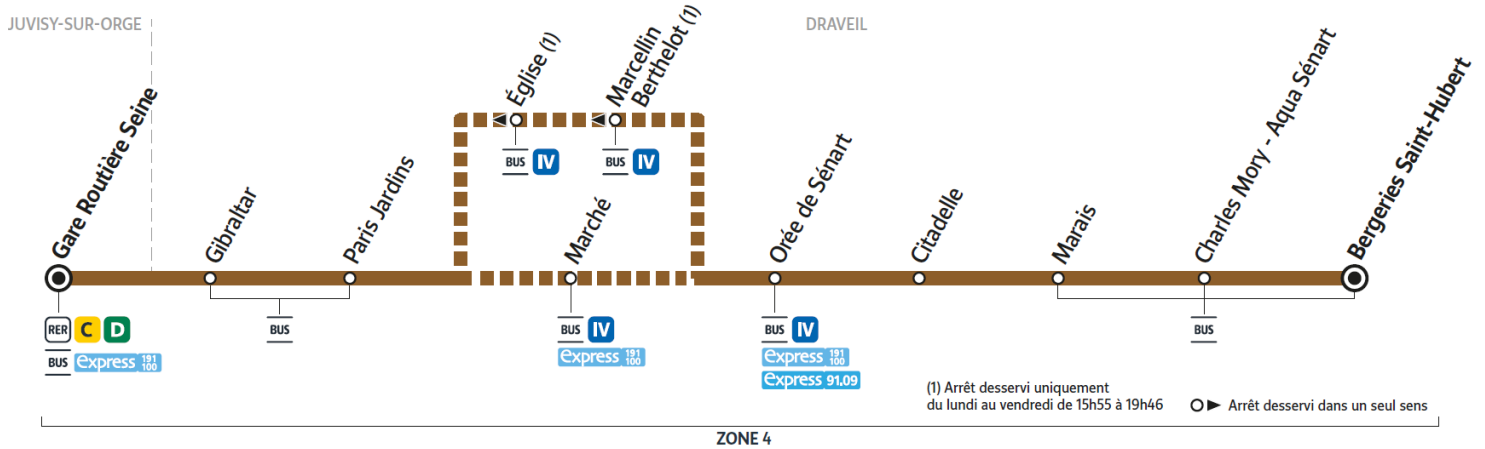

Horaires valables à compter du 24 juillet 2023

		Samedi									
DRAVEIL	Bergeries Saint Hubert	17:15	17:45	18:00	18:30	18:45	19:16	19:31	19:57	20:14	20:45
	Marais	17:17	17:47	18:02	18:32	18:47	19:18	19:33	19:59	20:16	20:47
	Citadelle	17:18	17:48	18:03	18:33	18:48	19:19	19:34	20:00	20:17	20:48
	Orée de Sénart	17:20	17:50	18:05	18:35	18:50	19:21	19:36	20:02	20:19	20:50
	Marché	17:22	17:52	18:07	18:37	18:52	19:23	19:38	20:04	20:21	20:52
	Eglise										
	Paris Jardins	17:25	17:55	18:10	18:40	18:55	19:26	19:41	20:07	20:24	20:55
	Gibraltar	17:27	17:57	18:12	18:42	18:57	19:28	19:43	20:09	20:26	20:57
JUVISY-SUR-ORGE	Gare Routière Seine	17:30	18:00	18:15	18:45	19:00	19:31	19:46	20:12	20:29	21:00

Horaires valables à compter du 24 juillet 2023

		Du lundi au vendredi													
JUVISY-SUR-ORGE	Gare Routière Seine	5:41	6:12	6:21	6:33	6:37	6:48	6:52	7:03	7:12	7:18	7:27	7:36	7:42	
DRAVEIL	Gibraltar	5:42	6:13	6:22	6:34	6:38	6:49	6:53	7:04	7:13	7:19	7:28	7:37	7:43	
	Paris Jardins	5:43	6:14	6:23	6:35	6:39	6:50	6:54	7:05	7:14	7:20	7:29	7:38	7:44	
	Marché	5:45	6:16	6:25	6:37	6:41	6:52	6:56	7:07	7:16	7:22	7:31	7:40	7:46	
	Orée de Sénart	5:47	6:18	6:27	6:39	6:43	6:54	6:58	7:09	7:18	7:24	7:33	7:42	7:48	
	Citadelle	5:48	6:20	6:29	6:41	6:45	6:56	7:00	7:11	7:20	7:26	7:35	7:44	7:50	
	Marais	5:49	6:22	6:31	6:43	6:47	6:58	7:02	7:13	7:22	7:28	7:37	7:46	7:52	
	Bergeries Saint Hubert	5:51	6:25	6:34	6:46	6:50	7:01	7:05	7:16	7:25	7:31	7:40	7:49	7:55	

ZONE 4

Horaires valables à compter du 24 juillet 2023

		Du lundi au vendredi			
JUVISY-SUR-ORGE	Gare Routière Seine	7:57	8:20	8:57	9:12
DRAVEIL	Gibraltar	7:58	8:21	8:58	9:13
	Paris Jardins	7:59	8:22	8:59	9:14
	Marché	8:01	8:24	9:01	9:16
	Orée de Sénart	8:03	8:26	9:03	9:18
	Citadelle	8:05	8:28	9:05	9:20
	Marais	8:07	8:30	9:07	9:22
	Bergeries Saint Hubert	8:10	8:33	9:10	9:25