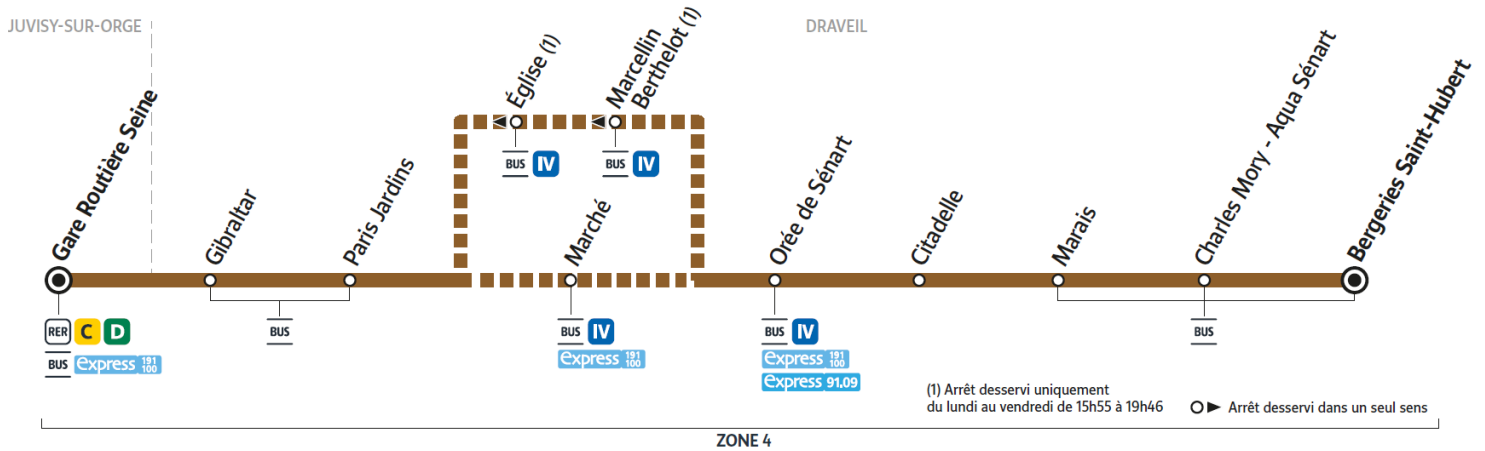

Horaires valables à compter du 24 juillet 2023

		Du lundi au vendredi					
DRAVEIL	Bergeries Saint Hubert	20:07	20:23	20:33	20:48	21:03	21:18
	Marais	20:09	20:25	20:35	20:50	21:05	21:20
	Citadelle	20:10	20:26	20:36	20:51	21:06	21:21
	Orée de Sénart	20:11	20:27	20:37	20:52	21:07	21:22
	Marché	20:13	20:29	20:39	20:54	21:09	21:24
	Eglise						
	Paris Jardins	20:15	20:31	20:41	20:56	21:11	21:26
	Gibraltar	20:17	20:33	20:43	20:58	21:13	21:28
JUVISY-SUR-ORGE	Gare Routière Seine	20:20	20:36	20:46	21:01	21:16	21:31

Horaires valables à compter du 24 juillet 2023

		Samedi									
DRAVEIL	Bergeries Saint Hubert	17:15	17:45	18:00	18:30	18:45	19:16	19:31	19:57	20:14	20:45
	Marais	17:17	17:47	18:02	18:32	18:47	19:18	19:33	19:59	20:16	20:47
	Citadelle	17:18	17:48	18:03	18:33	18:48	19:19	19:34	20:00	20:17	20:48
	Orée de Sénart	17:20	17:50	18:05	18:35	18:50	19:21	19:36	20:02	20:19	20:50
	Marché	17:22	17:52	18:07	18:37	18:52	19:23	19:38	20:04	20:21	20:52
	Eglise										
	Paris Jardins	17:25	17:55	18:10	18:40	18:55	19:26	19:41	20:07	20:24	20:55
	Gibraltar	17:27	17:57	18:12	18:42	18:57	19:28	19:43	20:09	20:26	20:57
JUVISY-SUR-ORGE	Gare Routière Seine	17:30	18:00	18:15	18:45	19:00	19:31	19:46	20:12	20:29	21:00

Horaires valables à compter du 24 juillet 2023

		Du lundi au vendredi													
JUVISY-SUR-ORGE	Gare Routière Seine	5:41	6:12	6:21	6:33	6:37	6:48	6:52	7:03	7:12	7:18	7:27	7:36	7:42	
DRAVEIL	Gibraltar	5:42	6:13	6:22	6:34	6:38	6:49	6:53	7:04	7:13	7:19	7:28	7:37	7:43	
	Paris Jardins	5:43	6:14	6:23	6:35	6:39	6:50	6:54	7:05	7:14	7:20	7:29	7:38	7:44	
	Marché	5:45	6:16	6:25	6:37	6:41	6:52	6:56	7:07	7:16	7:22	7:31	7:40	7:46	
	Orée de Sénart	5:47	6:18	6:27	6:39	6:43	6:54	6:58	7:09	7:18	7:24	7:33	7:42	7:48	
	Citadelle	5:48	6:20	6:29	6:41	6:45	6:56	7:00	7:11	7:20	7:26	7:35	7:44	7:50	
	Marais	5:49	6:22	6:31	6:43	6:47	6:58	7:02	7:13	7:22	7:28	7:37	7:46	7:52	
	Bergeries Saint Hubert	5:51	6:25	6:34	6:46	6:50	7:01	7:05	7:16	7:25	7:31	7:40	7:49	7:55	