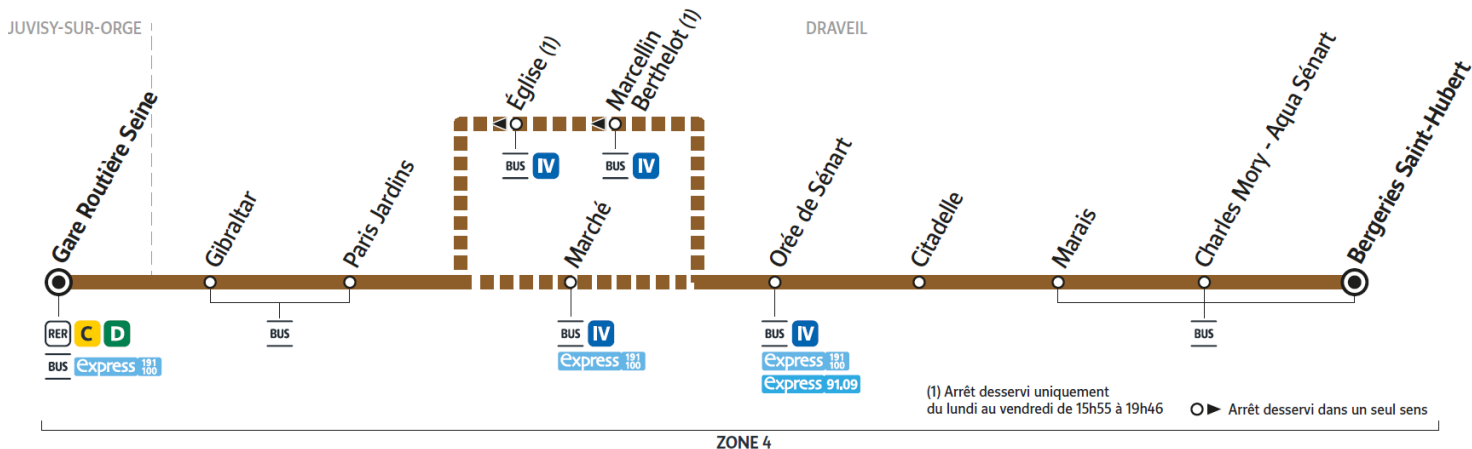

ZONE 4

Horaires valables à compter du 24 juillet 2023

		Du lundi au vendredi													
DRAVEIL	Bergeries Saint Hubert	16:01	16:16	16:31	16:46	16:59	17:01	17:14	17:16	17:29	17:44	17:46	17:59	18:14	
	Marais	16:03	16:18	16:33	16:48	17:01	17:03	17:16	17:18	17:31	17:46	17:48	18:01	18:16	
	Citadelle	16:04	16:19	16:34	16:49	17:02	17:04	17:17	17:19	17:32	17:47	17:49	18:02	18:17	
	Orée de Sénart	16:05	16:20	16:35	16:50	17:03	17:05	17:18	17:20	17:33	17:48	17:50	18:03	18:18	
	Marché														
	Eglise	16:08	16:23	16:38	16:53	17:06	17:08	17:21	17:23	17:36	17:51	17:53	18:06	18:21	
	Paris Jardins	16:11	16:26	16:41	16:56	17:09	17:11	17:24	17:26	17:39	17:54	17:56	18:09	18:24	
	Gibraltar	16:13	16:28	16:43	16:58	17:11	17:13	17:26	17:28	17:41	17:56	17:58	18:11	18:26	
JUVISY-SUR-ORGE	Gare Routière Seine	16:16	16:31	16:46	17:01	17:14	17:16	17:29	17:31	17:44	17:59	18:01	18:14	18:29	

Horaires valables à compter du 24 juillet 2023

		Du lundi au vendredi					
DRAVEIL	Bergeries Saint Hubert	20:07	20:23	20:33	20:48	21:03	21:18
	Marais	20:09	20:25	20:35	20:50	21:05	21:20
	Citadelle	20:10	20:26	20:36	20:51	21:06	21:21
	Orée de Sénart	20:11	20:27	20:37	20:52	21:07	21:22
	Marché	20:13	20:29	20:39	20:54	21:09	21:24
	Eglise						
	Paris Jardins	20:15	20:31	20:41	20:56	21:11	21:26
	Gibraltar	20:17	20:33	20:43	20:58	21:13	21:28
JUVISY-SUR-ORGE	Gare Routière Seine	20:20	20:36	20:46	21:01	21:16	21:31