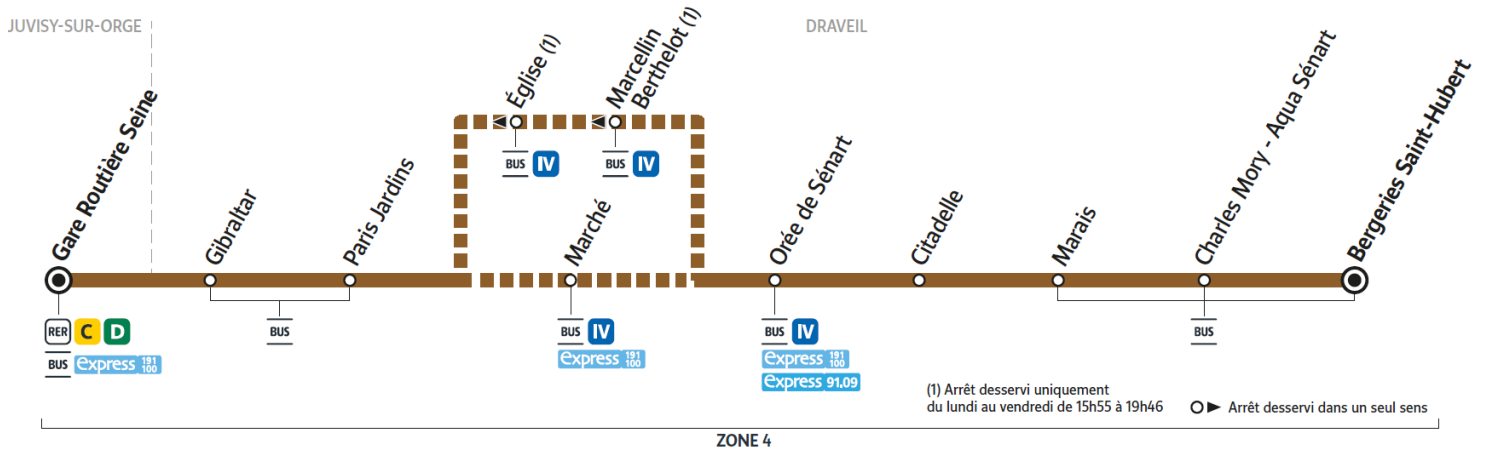

ZONE 4

Horaires valables à compter du 24 juillet 2023

		Du lundi au vendredi													
DRAVEIL	Bergeries Saint Hubert	16:01	16:16	16:31	16:46	16:59	17:01	17:14	17:16	17:29	17:44	17:46	17:59	18:14	
	Marais	16:03	16:18	16:33	16:48	17:01	17:03	17:16	17:18	17:31	17:46	17:48	18:01	18:16	
	Citadelle	16:04	16:19	16:34	16:49	17:02	17:04	17:17	17:19	17:32	17:47	17:49	18:02	18:17	
	Orée de Sénart	16:05	16:20	16:35	16:50	17:03	17:05	17:18	17:20	17:33	17:48	17:50	18:03	18:18	
	Marché														
	Eglise	16:08	16:23	16:38	16:53	17:06	17:08	17:21	17:23	17:36	17:51	17:53	18:06	18:21	
	Paris Jardins	16:11	16:26	16:41	16:56	17:09	17:11	17:24	17:26	17:39	17:54	17:56	18:09	18:24	
	Gibraltar	16:13	16:28	16:43	16:58	17:11	17:13	17:26	17:28	17:41	17:56	17:58	18:11	18:26	
JUVISY-SUR-ORGE	Gare Routière Seine	16:16	16:31	16:46	17:01	17:14	17:16	17:29	17:31	17:44	17:59	18:01	18:14	18:29	

Horaires valables à compter du 24 juillet 2023

		Du lundi au vendredi					
DRAVEIL	Bergeries Saint Hubert	20:07	20:23	20:33	20:48	21:03	21:18
	Marais	20:09	20:25	20:35	20:50	21:05	21:20
	Citadelle	20:10	20:26	20:36	20:51	21:06	21:21
	Orée de Sénart	20:11	20:27	20:37	20:52	21:07	21:22
	Marché	20:13	20:29	20:39	20:54	21:09	21:24
	Eglise						
	Paris Jardins	20:15	20:31	20:41	20:56	21:11	21:26
	Gibraltar	20:17	20:33	20:43	20:58	21:13	21:28
JUVISY-SUR-ORGE	Gare Routière Seine	20:20	20:36	20:46	21:01	21:16	21:31