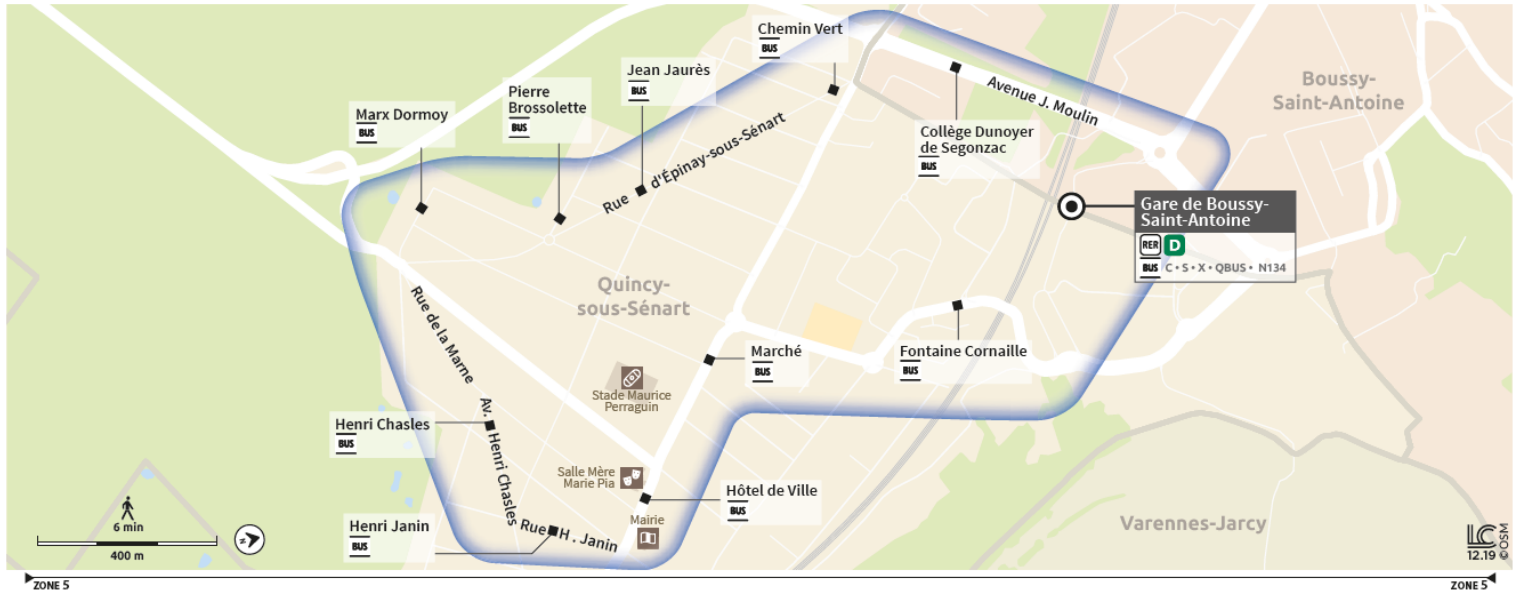

Soir

Quincy-sous-Sénart

Direction :

QUINCY-SOUS-SENART

Horaires valables à compter du 04 septembre 2023

		Du lundi au vendredi				
BOUSSY-SAINT-ANTOINE	Gare de Boussy Saint Antoine	22:16	22:46	23:16	23:44	0:14
QUINCY-SOUS-SÉNART	Fontaine Cornaille	22:21	22:51	23:21	23:49	0:19
BOUSSY-SAINT-ANTOINE	Gare de Boussy Saint Antoine	22:29	22:59	23:29	23:57	0:27

Soir

Quincy-sous-Sénart

Direction :

QUINCY-SOUS-SENART

Horaires valables à compter du 04 septembre 2023

		Samedi				
BOUSSY-SAINT-ANTOINE	Gare de Boussy Saint Antoine	22:16	22:46	23:16	23:44	0:14
QUINCY-SOUS-SÉNART	Fontaine Cornaille	22:21	22:51	23:21	23:49	0:19
BOUSSY-SAINT-ANTOINE	Gare de Boussy Saint Antoine	22:29	22:59	23:29	23:57	0:27