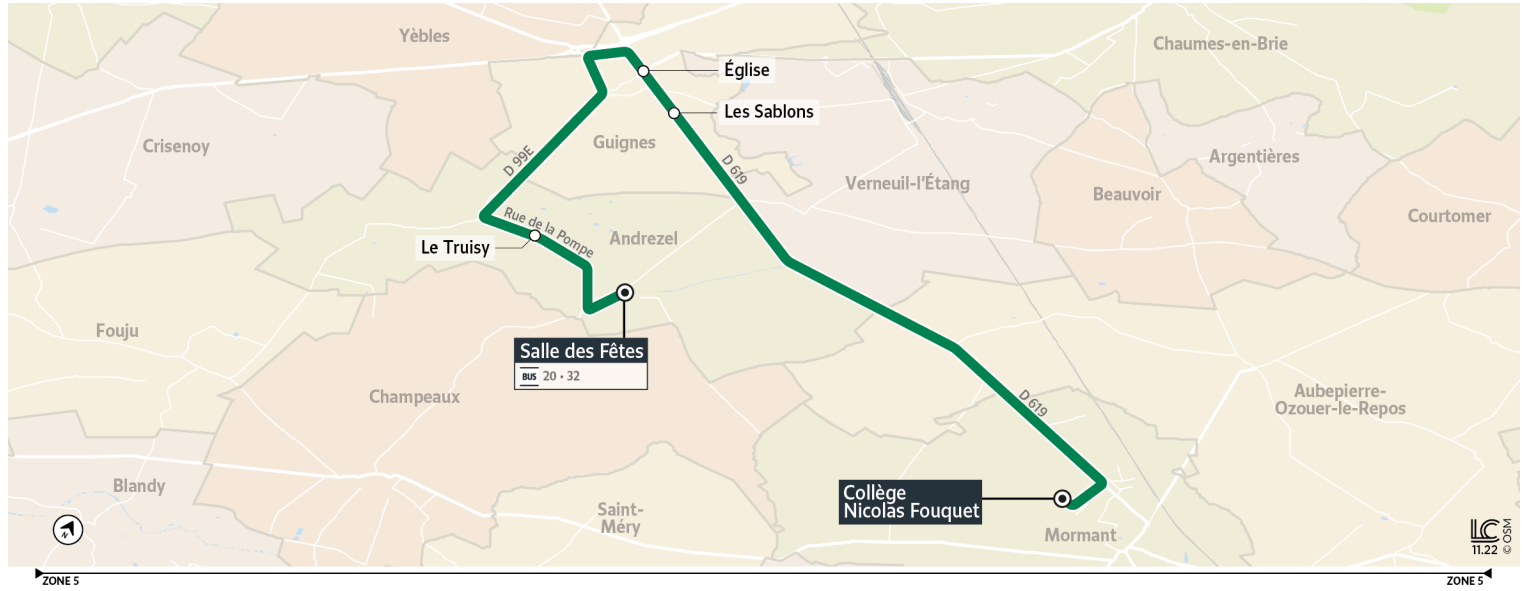

35A

Direction :

MORMANT – Collège Nicolas Fouquet

Horaires valables à partir du 1er janvier 2023 uniquement en période scolaire

		Du lundi au vendredi				
ANDREZEL	Salle des Fêtes	7:35			8:35	
	Le Truisy	7:37			8:37	
GUIGNES	Église de Guignes	7:48	7:43		8:48	8:48
	Les Sablons	7:50	7:45	7:50	8:50	8:50
MORMANT	Collège Nicolas Fouquet	8:00	7:55	8:00	9:00	9:00

Bon à savoir

- Pas de service les samedis, dimanches et jours fériés.
- Ces horaires sont donnés à titre indicatif et sont soumis aux aléas de circulation.

35A

Direction :

ANDREZEL – Salle des Fêtes

Horaires valables à partir du 1er janvier 2023 uniquement en période scolaire