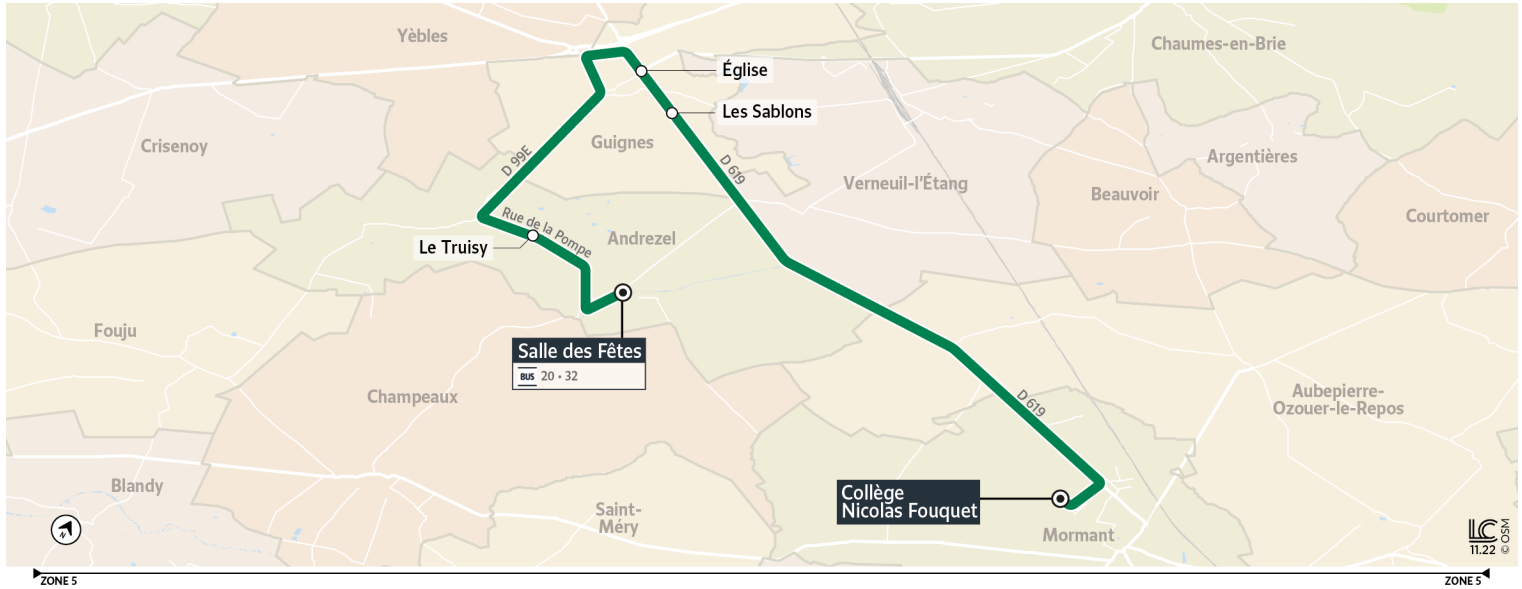

35A

Direction :

MORMANT – Collège Nicolas Fouquet

Horaires valables à partir du 1er janvier 2023 uniquement en période scolaire

		Du lundi au vendredi				
ANDREZEL	Salle des Fêtes	7:35			8:35	
	Le Truisy	7:37			8:37	
GUIGNES	Église de Guignes	7:48	7:43		8:48	8:48
	Les Sablons	7:50	7:45	7:50	8:50	8:50
MORMANT	Collège Nicolas Fouquet	8:00	7:55	8:00	9:00	9:00

Bon à savoir

- Pas de service les samedis, dimanches et jours fériés.
- Ces horaires sont donnés à titre indicatif et sont soumis aux aléas de circulation.

35A

Direction :

ANDREZEL – Salle des Fêtes

Horaires valables à partir du 1er janvier 2023 uniquement en période scolaire