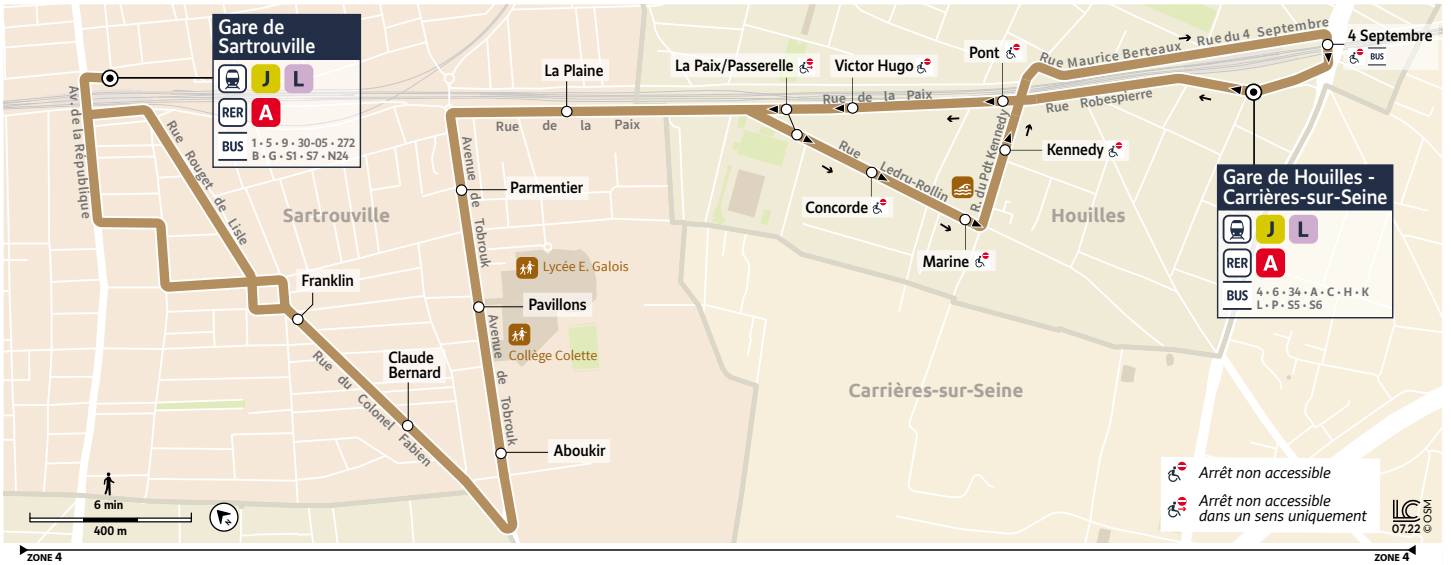

Gare de SARTROUVILLE → Gare de HOUILLES - CARRIÈRES-SUR-SEINE

Horaires valables du 28 août au 24 décembre 2023 et du 8 janvier au 14 juillet 2024

Du lundi au vendredi

| SARTROUVILLE | | Gare de Sartrouville | 5:20 | 6:11 | 6:37 | 7:04 | 7:32 | 8:00 | 8:28 | 8:56 | 9:55 | 10:45 | 11:35 | 12:25 | 13:15 | 14:05 |
|--------------|--|----------------------|------|------|------|------|------|------|------|-------|-------|-------|-------|-------|-------|-------|
| | Franklin | 5:23 | 6:14 | 6:40 | 7:08 | 7:36 | 8:05 | 8:33 | 9:01 | 9:59 | 10:49 | 11:39 | 12:29 | 13:19 | 14:09 | |
| | Parmentier | 5:27 | 6:18 | 6:44 | 7:13 | 7:41 | 8:11 | 8:39 | 9:06 | 10:04 | 10:54 | 11:44 | 12:34 | 13:24 | 14:14 | |
| | La Plaine | 5:29 | 6:20 | 6:46 | 7:16 | 7:44 | 8:15 | 8:43 | 9:10 | 10:08 | 10:58 | 11:48 | 12:38 | 13:28 | 14:18 | |
| HOUILLES | | Concorde | 5:31 | 6:22 | 6:49 | 7:19 | 7:47 | 8:18 | 8:46 | 9:13 | 10:11 | 11:01 | 11:51 | 12:41 | 13:31 | 14:21 |
| | Marine | 5:32 | 6:24 | 6:51 | 7:21 | 7:49 | 8:20 | 8:48 | 9:15 | 10:13 | 11:03 | 11:53 | 12:43 | 13:33 | 14:23 | |
| | Kennedy | 5:33 | 6:25 | 6:53 | 7:23 | 7:51 | 8:22 | 8:50 | 9:17 | 10:15 | 11:05 | 11:55 | 12:45 | 13:35 | 14:25 | |
| | 4 Septembre | 5:34 | 6:26 | 6:54 | 7:24 | 7:52 | 8:23 | 8:51 | 9:18 | 10:16 | 11:06 | 11:56 | 12:46 | 13:36 | 14:26 | |
| | Gare de Houilles - Carrières-sur-Seine | 5:36 | 6:28 | 6:56 | 7:26 | 7:54 | 8:25 | 8:53 | 9:20 | 10:18 | 11:08 | 11:58 | 12:48 | 13:38 | 14:28 | |

Bon à savoir

- Nos conducteurs s'efforcent en permanence de respecter ces horaires. Les conditions de circulation peuvent toutefois causer occasionnellement des retards.

J

Gare de SARTROUVILLE → Gare de HOUILLES - CARRIÈRES-SUR-SEINE