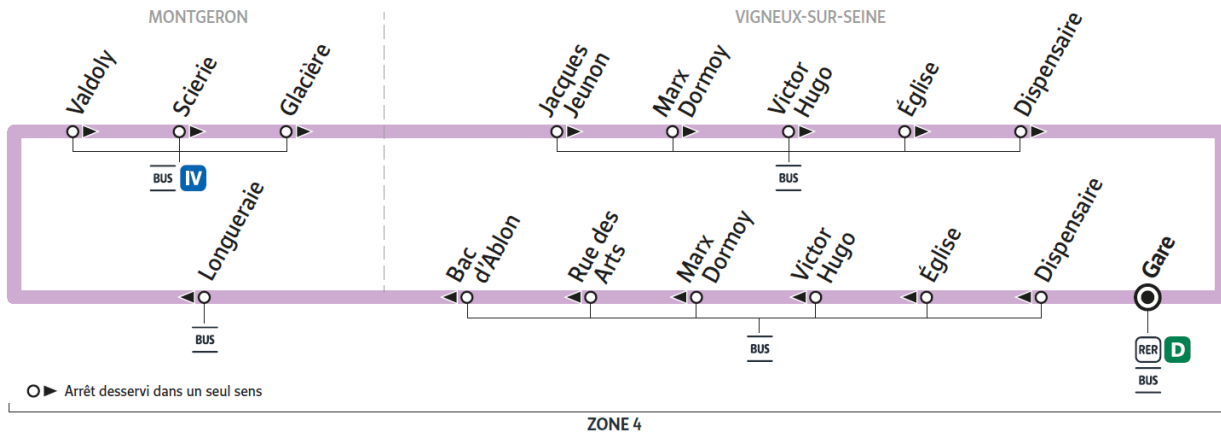

C

Direction : Gare de VIGNEUX-SUR-SEINE

Horaires valables à compter du 24 juillet 2023

		Du lundi au vendredi					
VIGNEUX-SUR-SEINE	Gare de Vigneux sur Seine	18:33	18:48	19:03	19:17	19:33	
	Dispensaire	18:35	18:50	19:05	19:19	19:35	
	Eglise	18:37	18:51	19:06	19:20	19:36	
	Victor Hugo	18:38	18:52	19:07	19:21	19:37	
	Marx Dormoy	18:39	18:53	19:08	19:22	19:38	
	Rue des Arts	18:40	18:54	19:09	19:23	19:39	
	Bac d'Ablon	18:41	18:55	19:10	19:24	19:40	
MONTGERON	Longueraie	18:42	18:56	19:11	19:25	19:41	
	Valdoly	18:43	18:57	19:12	19:26	19:42	
	Scierie	18:45	18:59	19:14	19:28	19:44	
	Glacière	18:47	19:01	19:16	19:29	19:45	
	VIGNEUX-SUR-SEINE	Jacques Jeunon	18:48	19:02	19:17	19:30	19:46
		Marx Dormoy	18:49	19:03	19:18	19:31	19:47
		Victor Hugo	18:50	19:04	19:19	19:32	19:48
Eglise		18:51	19:05	19:20	19:33	19:49	
Dispensaire		18:52	19:06	19:21	19:34	19:50	
Gare de Vigneux sur Seine		18:54	19:08	19:23	19:36	19:52