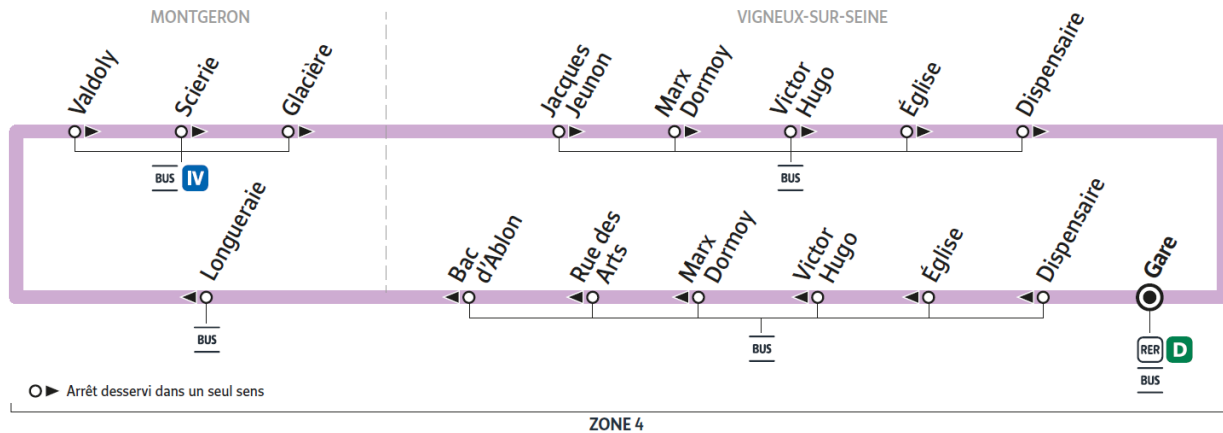

C

Direction : Gare de VIGNEUX-SUR-SEINE

Horaires valables à compter du 24 juillet 2023

Du lundi au vendredi

		6:21	6:36	6:51	7:06	7:21	7:36	7:51	8:06	8:21	17:33	17:48	18:03	18:18
VIGNEUX-SUR-SEINE	Gare de Vigneux sur Seine	6:21	6:36	6:51	7:06	7:21	7:36	7:51	8:06	8:21	17:33	17:48	18:03	18:18
	Dispensaire	6:23	6:38	6:53	7:08	7:23	7:38	7:53	8:08	8:23	17:35	17:50	18:05	18:20
	Eglise	6:24	6:39	6:54	7:09	7:24	7:39	7:54	8:09	8:24	17:36	17:51	18:06	18:22
	Victor Hugo	6:24	6:39	6:54	7:10	7:25	7:40	7:55	8:10	8:25	17:37	17:52	18:07	18:23
	Marx Dormoy	6:25	6:40	6:55	7:11	7:26	7:41	7:56	8:11	8:26	17:38	17:53	18:08	18:24
	Rue des Arts	6:26	6:41	6:56	7:12	7:27	7:42	7:57	8:12	8:27	17:39	17:54	18:09	18:25
	Bac d'Ablon	6:27	6:42	6:57	7:13	7:28	7:43	7:58	8:13	8:28	17:40	17:55	18:10	18:26
MONTGERON	Longueraie	6:28	6:43	6:58	7:14	7:29	7:44	7:59	8:14	8:29	17:41	17:56	18:11	18:27
	Valdoly	6:29	6:44	6:59	7:15	7:30	7:45	8:00	8:15	8:30	17:42	17:57	18:12	18:28
	Scierie	6:31	6:46	7:01	7:17	7:32	7:47	8:02	8:17	8:32	17:44	17:59	18:14	18:30
VIGNEUX-SUR-SEINE	Glacière	6:32	6:47	7:02	7:19	7:34	7:48	8:03	8:19	8:34	17:46	18:01	18:16	18:32
	Jacques Jeunon	6:33	6:48	7:03	7:20	7:35	7:49	8:04	8:20	8:35	17:47	18:02	18:17	18:33
	Marx Dormoy	6:34	6:49	7:04	7:21	7:36	7:50	8:05	8:21	8:36	17:48	18:03	18:18	18:34
	Victor Hugo	6:35	6:50	7:05	7:22	7:37	7:51	8:06	8:22	8:37	17:49	18:04	18:19	18:35
	Eglise	6:35	6:50	7:05	7:23	7:38	7:52	8:07	8:23	8:38	17:50	18:05	18:20	18:36
	Dispensaire	6:36	6:51	7:06	7:24	7:39	7:53	8:08	8:24	8:39	17:51	18:06	18:21	18:37
	Gare de Vigneux sur Seine	6:38	6:53	7:08	7:26	7:41	7:55	8:10	8:26	8:41	17:53	18:08	18:23	18:39