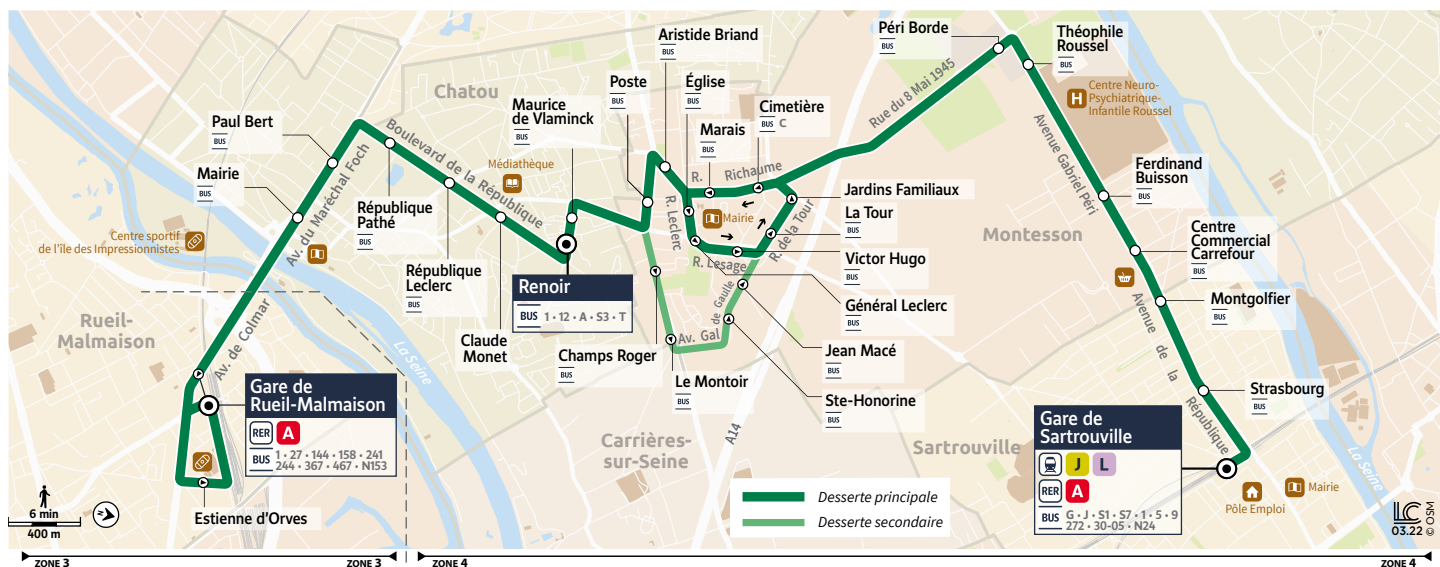

B

Gare de RUEIL-MALMAISON → Gare de SARTROUVILLE

Horaires valables du 28 août au 24 décembre 2023 et du 8 janvier au 14 juillet 2024

Du lundi au vendredi

		6:00	6:20	6:32	6:44	6:56	7:07	7:17	7:29	7:41	7:53	8:05				
RUEIL-MALMAISON	Gare de Rueil-Malmaison															
CHATOU	Mairie	6:03	6:23	6:35	6:47	6:59	7:10	7:21	7:33	7:45	7:57	8:09				
	Paul Bert	6:04	6:24	6:36	6:48	7:00	7:12	7:23	7:35	7:47	7:59	8:11				
	République Pathé	6:06	6:26	6:38	6:50	7:02	7:13	7:24	7:37	7:49	8:01	8:13				
	République Leclerc	6:07	6:27	6:39	6:51	7:03	7:15	7:26	7:39	7:51	8:03	8:15				
	Claude Monet	6:08	6:28	6:40	6:52	7:04	7:16	7:27	7:40	7:52	8:04	8:16				
	Renoir	6:10	6:30	6:42	6:54	7:06	7:18	7:29	7:43	7:55	8:07	8:19				
	Maurice de Vlaminck	6:11	6:31	6:43	6:55	7:07	7:19	7:30	7:44	7:56	8:08	8:20				
MONTESSON	Poste	5:36	5:56	6:06	6:14	6:27	6:34	6:46	6:58	7:10	7:22	7:33	7:48	8:00	8:12	8:24
	Aristide Briand	5:37	5:57	6:07	6:15	6:28	6:35	6:47	6:59	7:11	7:23	7:35	7:50	8:02	8:14	8:26
	Église	5:38	5:58	6:08	6:16	6:29	6:36	6:48	7:00	7:12	7:24	7:36	7:51	8:03	8:15	8:27
	Général Leclerc	5:39	5:59	6:09	6:17	6:30	6:37	6:49	7:01	7:13	7:25	7:37	7:52	8:04	8:16	8:28
	Victor Hugo	5:40	6:00	6:10	6:18	6:31	6:38	6:50	7:02	7:14	7:26	7:38	7:53	8:05	8:17	8:29
	La Tour	5:41	6:01	6:11	6:19	6:32	6:39	6:51	7:03	7:15	7:27	7:39	7:54	8:06	8:18	8:30
	Jardins Familiaux	5:43	6:03	6:13	6:20	6:34	6:40	6:52	7:04	7:16	7:28	7:41	7:56	8:08	8:20	8:32
	Péri Borde	5:46	6:06	6:16	6:23	6:37	6:43	6:55	7:07	7:19	7:31	7:44	7:59	8:11	8:23	8:35
	Théophile Roussel	5:46	6:06	6:16	6:23	6:37	6:43	6:55	7:08	7:20	7:32	7:45	8:00	8:12	8:24	8:36
	Ferdinand Buisson	5:48	6:08	6:18	6:25	6:39	6:45	6:57	7:10	7:22	7:34	7:47	8:02	8:14	8:26	8:38
Centre Commercial Carrefour	5:49	6:09	6:19	6:26	6:40	6:46	6:58	7:11	7:23	7:35	7:48	8:03	8:15	8:27	8:39	
SARTROUVILLE	Montgolfier	5:51	6:11	6:21	6:27	6:42	6:47	6:59	7:13	7:25	7:37	7:50	8:05	8:17	8:29	8:41
	Strasbourg	5:53	6:13	6:23	6:29	6:44	6:49	7:01	7:15	7:27	7:39	7:52	8:07	8:19	8:31	8:43
	Gare de Sartrouville	5:55	6:15	6:25	6:31	6:46	6:51	7:03	7:17	7:29	7:41	7:54	8:09	8:21	8:33	8:45

i Bon à savoir

- Nos conducteurs s'efforcent en permanence de respecter ces horaires. Les conditions de circulation peuvent toutefois causer occasionnellement des retards.