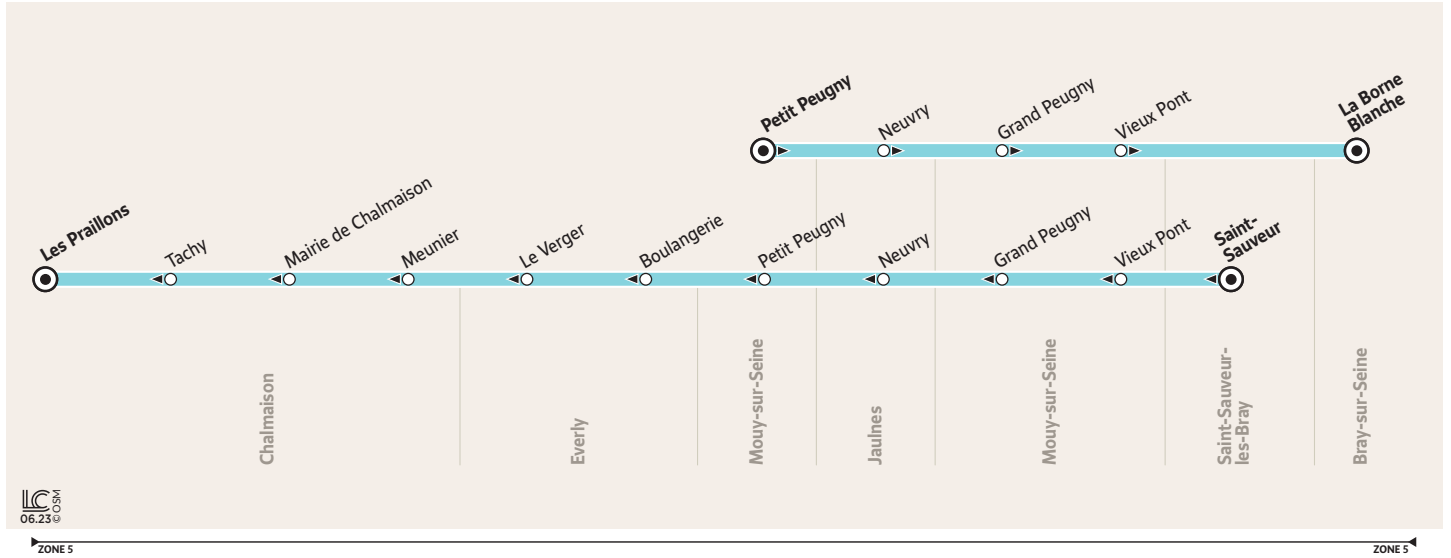

3260

CHALMAISON Les Prailions → SAINT-SAUVEUR-LES-BRAY St Sauveur

Horaires valables du 4 septembre 2023 au 6 juillet 2024

Du lundi au vendredi

	Périodes de fonctionnement	SC
	Jours de fonctionnement	LàV
MOUY-SUR-SEINE	Petit Peugny	6:54
JAULNES	Neuvry	6:58
MOUY-SUR-SEINE	Grand Peugny	7:01
	Vieux Pont	7:05
BRAY-SUR-SEINE	La Borne Blanche	7:09

PÉRIODES DE FONCTIONNEMENT

SC Période scolaire

JOURS DE FONCTIONNEMENT

LàV Lundi à Vendredi

Me Mercredi

LMJV Lundi, Mardi, Jeudi & Vendredi

3260

SAINT-SAUVEUR-LES-BRAY St Sauveur → CHALMAISON Les Praillons

Horaires valables du 4 septembre 2023 au 6 juillet 2024

Du lundi au vendredi

	Périodes de fonctionnement	SC	SC
	Jours de fonctionnement	Me	LMJV
SAINT-SAUVEUR-LÈS-BRAY	Saint Sauveur	13:40	18:40
MOUY-SUR-SEINE	Vieux Pont	13:44	18:44
	Grand Peugny	13:47	18:47
JAULNES	Neuvry	13:50	18:50
MOUY-SUR-SEINE	Petit Peugny	I	I
EVERLY	Boulangerie	13:55	18:55
	Le Verger	13:56	18:56
CHALMAISON	Meunier	13:58	18:58
	Mairie	14:00	19:00
	Tachy	14:03	19:03
	Les Praillons	14:04	19:04