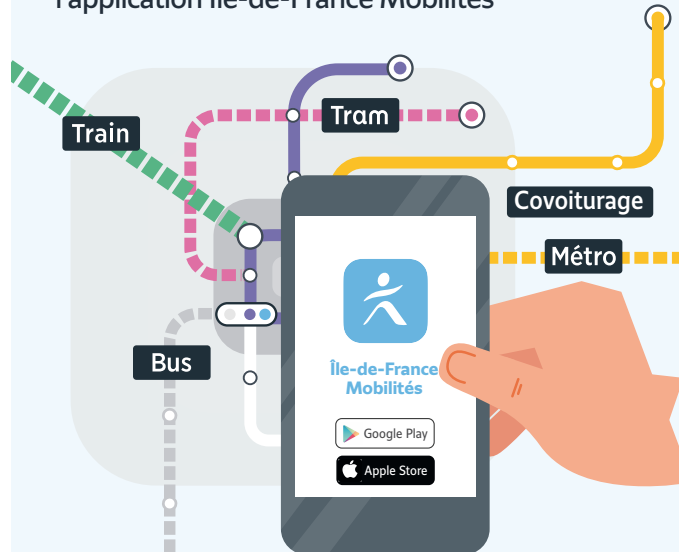

Itinéraires, horaires, rechargement de votre passe Navigo et info trafic :

déplacez vous en toute simplicité avec l'application Île-de-France Mobilités

PAS DE MONNAIE ?
pour acheter votre ticket par SMS*

1 SMS = 1 TICKET BUS

Jusqu'au 31/07/2023

Envoyer **MEYER** au **93100**

À partir du 1er/08/2023

Envoyer **COEURES** au **93100**

2,50 €** + coût éventuel du SMS pour les abonnements mobiles ne comprenant pas les SMS illimités (prix du ticket débité sur votre facture téléphonique)

Valable 1 heure sans correspondance
Service disponible avec les opérateurs Bouygues Telecom, Orange, SFR et Free