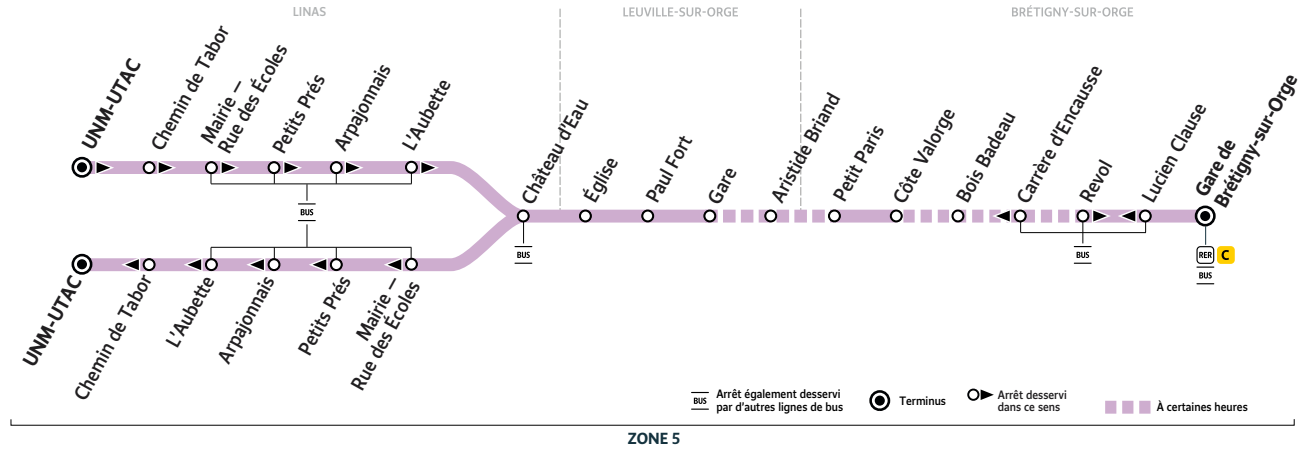

Horaires valables du 10 juillet au 27 août 2023 inclus

LINAS

BRÉTIGNY-SUR-ORGE

DM13

LINAS ↔ BRÉTIGNY-SUR-ORGE

ATTENTION :
À compter du 01/08/2023, votre ligne sera exploitée par Transdev Coeur Essonne. Nouveau contact au verso

Informations pratiques & Bon à savoir

Contact

jusqu'au 31 juillet 2023

Keolis Meyer
123 Rue Paul Fort
91312 Montlhéry
01 69 01 00 09

www.keolis-meyer.com
contact.meyer@keolis.com

Nouveau contact

à partir du 1er août 2023

Transdev Coeur Essonne
1 avenue de la Résistance
91700 Sainte-Geneviève-des-Bois
01 69 46 69 00

iledefrance-mobilites.fr
Application disponible sur :

Disponible sur Google Play

Disponible sur Apple Store