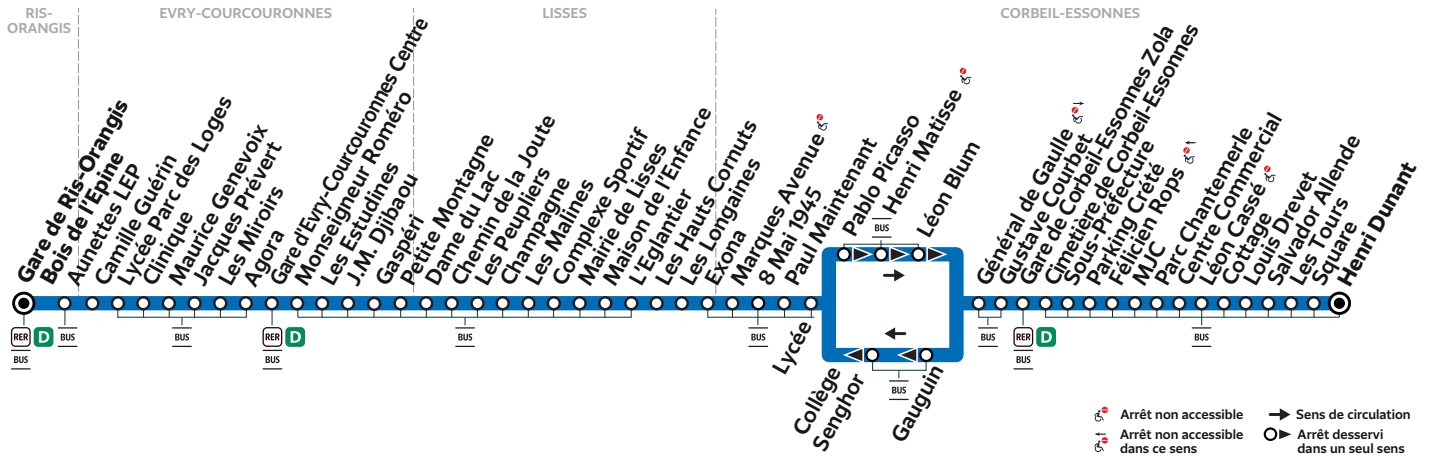

Du lundi au vendredi

RIS-ORANGIS	Bois de l'Épine	8:30	8:50	9:04	9:20	9:35	9:51	10:07	10:24	10:42	10:59	11:16
EVRY-COURCOURONNES	Gare d'Evry-Courcouronnes Centre	8:41	9:01	9:15	9:31	9:46	10:02	10:18	10:35	10:53	11:10	11:27
LISSES	Mairie de Lisses	8:57	9:17	9:31	9:47	10:02	10:18	10:34	10:51	11:09	11:26	11:43
	Exona	9:04	9:24	9:38	9:54	10:09	10:25	10:41	10:58	11:16	11:33	11:50
CORBEIL-ESSONNES	Lycée	9:08	9:28	9:42	9:58	10:13	10:29	10:45	11:02	11:20	11:37	11:54
	Sous-Préfecture	9:15	9:35	9:49	10:05	10:20	10:36	10:52	11:09	11:27	11:44	12:01
	Henri Dunant		9:53		10:23		10:54		11:10		11:45	12:23

Du lundi au vendredi

RIS-ORANGIS	Bois de l'Épine	11:32	11:51	12:06	12:22	12:38	12:53	13:09	13:22	13:37	13:54	14:10
EVRY-COURCOURONNES	Gare d'Evry-Courcouronnes Centre	11:43	12:02	12:17	12:33	12:49	13:04	13:20	13:33	13:48	14:05	14:21
LISSES	Mairie de Lisses	11:59	12:17	12:32	12:48	13:04	13:19	13:35	13:49	14:04	14:21	14:37
	Exona	12:06	12:24	12:39	12:55	13:11	13:26	13:42	13:56	14:11	14:28	14:44
CORBEIL-ESSONNES	Lycée	12:10	12:28	12:43	13:00	13:16	13:31	13:47	14:01	14:16	14:33	14:49
	Sous-Préfecture	12:17	12:35	12:50	13:07	13:23	13:38	13:54	14:08	14:23	14:40	14:56
	Henri Dunant		12:57		13:29		14:00		14:30		15:02	

i Bon à savoir

Nos conducteurs s'efforcent en permanence de respecter ces horaires. Les conditions de circulation peuvent toutefois causer occasionnellement des retards.

405

RIS-ORANGIS Bois de l'Épine → CORBEIL-ESSONNES Henri Dunant