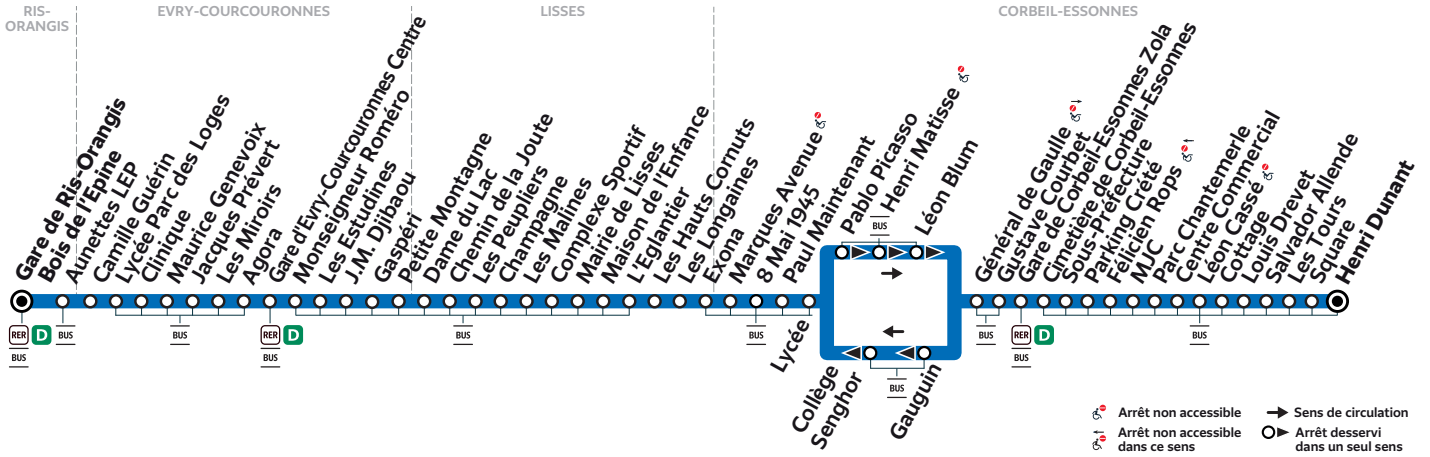

405

RIS-ORANGIS Bois de l'Épine → CORBEIL-ESSONNES Henri Dunant

ZONE 5

Horaires valables à compter du 13 novembre 2023

Nouveaux horaires. Période de travaux.

Du lundi au vendredi

RIS-ORANGIS	Bois de l'Épine	5:33	5:47	6:00	6:17	6:31	6:48	7:03	7:20	7:41	7:56	8:13
EVRY-COURCOURONNES	Gare d'Evry-Courcouronnes Centre	5:43	5:57	6:10	6:27	6:41	6:58	7:14	7:31	7:52	8:07	8:24
LISSES	Mairie de Lisses	5:58	6:12	6:25	6:42	6:56	7:14	7:30	7:47	8:08	8:23	8:40
	Exona	6:04	6:18	6:31	6:49	7:03	7:21	7:38	7:55	8:16	8:31	8:48
CORBEIL-ESSONNES	Lycée	6:07	6:21	6:34	6:52	7:06	7:24	7:41	7:58	8:20	8:35	8:52
	Sous-Préfecture	6:13	6:27	6:41	6:59	7:13	7:31	7:48	8:05	8:27	8:42	8:59
	Henri Dunant	6:28	6:43		7:16		7:48		8:23		9:00	9:17

Du lundi au vendredi

RIS-ORANGIS	Bois de l'Épine	8:30	8:50	9:04	9:20	9:35	9:51	10:07	10:24	10:42	10:59	11:16
EVRY-COURCOURONNES	Gare d'Evry-Courcouronnes Centre	8:41	9:01	9:15	9:31	9:46	10:02	10:18	10:35	10:53	11:10	11:27
LISSES	Mairie de Lisses	8:57	9:17	9:31	9:47	10:02	10:18	10:34	10:51	11:09	11:26	11:43
	Exona	9:04	9:24	9:38	9:54	10:09	10:25	10:41	10:58	11:16	11:33	11:50
CORBEIL-ESSONNES	Lycée	9:08	9:28	9:42	9:58	10:13	10:29	10:45	11:02	11:20	11:37	11:54
	Sous-Préfecture	9:15	9:35	9:49	10:05	10:20	10:36	10:52	11:09	11:27	11:44	12:01
	Henri Dunant		9:53		10:23		10:54		11:10		11:45	12:23

Du lundi au vendredi

RIS-ORANGIS	Bois de l'Épine	11:32	11:51	12:06	12:22	12:38	12:53	13:09	13:22	13:37	13:54	14:10
EVRY-COURCOURONNES	Gare d'Evry-Courcouronnes Centre	11:43	12:02	12:17	12:33	12:49	13:04	13:20	13:33	13:48	14:05	14:21
LISSES	Mairie de Lisses	11:59	12:17	12:32	12:48	13:04	13:19	13:35	13:49	14:04	14:21	14:37
	Exona	12:06	12:24	12:39	12:55	13:11	13:26	13:42	13:56	14:11	14:28	14:44
CORBEIL-ESSONNES	Lycée	12:10	12:28	12:43	13:00	13:16	13:31	13:47	14:01	14:16	14:33	14:49
	Sous-Préfecture	12:17	12:35	12:50	13:07	13:23	13:38	13:54	14:08	14:23	14:40	14:56
	Henri Dunant		12:57		13:29		14:00		14:30		15:02	