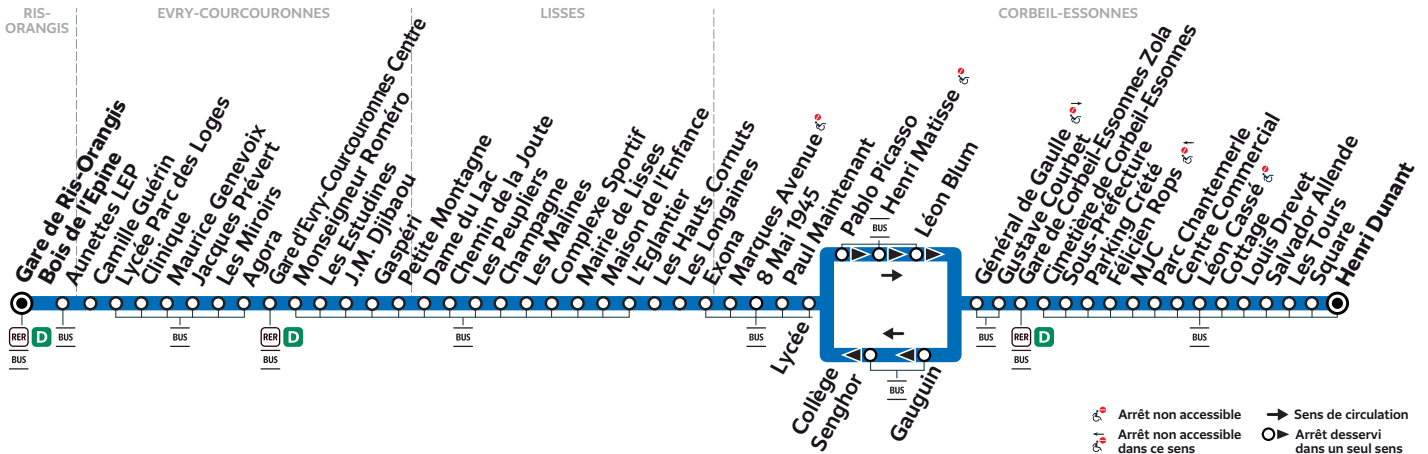

Dimanche et jours fériés

RIS-ORANGIS	Bois de l'Epine	14:49	15:31	16:19	17:02	17:48	18:32	19:18	20:03	20:48	21:33
EVRY-COURCOURONNES	Gare d'Evry-Courcouronnes Centre	15:00	15:42	16:30	17:13	17:59	18:43	19:29	20:14	20:59	21:44
LISSES	Mairie de Lisses	15:13	15:55	16:43	17:26	18:12	18:56	19:42	20:27	21:12	21:57
	Exona	15:19	16:01	16:49	17:32	18:18	19:02	19:48	20:33	21:18	22:03
CORBEIL-ESSONNES	Lycée	15:23	16:05	16:53	17:36	18:22	19:06	19:51	20:36	21:21	22:06
	Sous-Préfecture	15:30	16:12	17:00	17:43	18:29	19:13	19:58	20:44	21:29	22:14

i Bon à savoir

Nos conducteurs s'efforcent en permanence de respecter ces horaires. Les conditions de circulation peuvent toutefois causer occasionnellement des retards.

405

CORBEIL-ESSONNES Henri Dunant → RIS-ORANGIS Bois de l'Épine