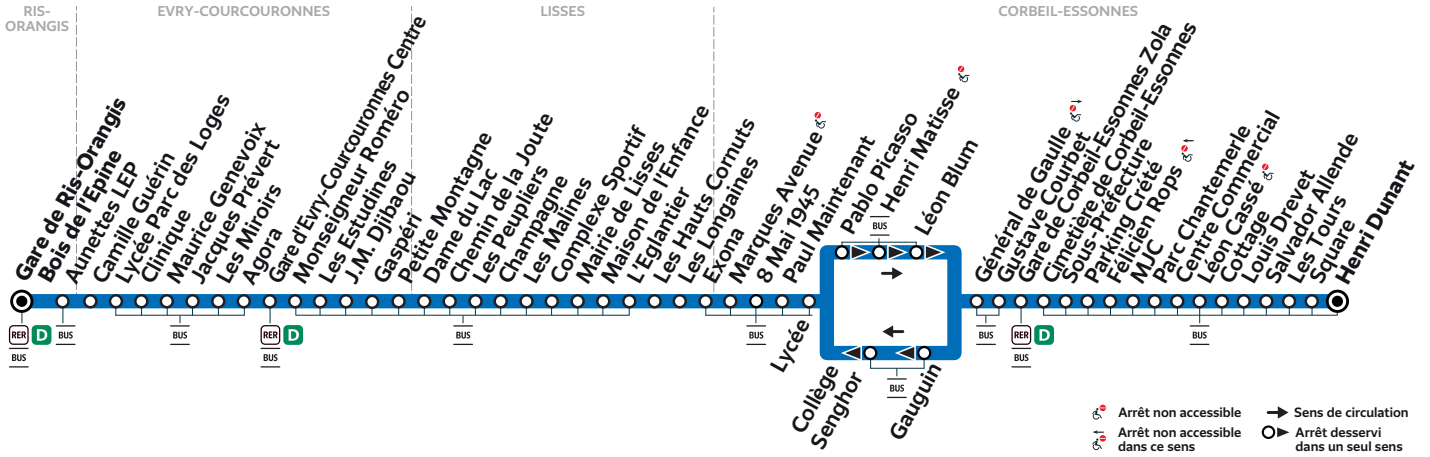

405

CORBEIL-ESSONNES Sous-Préfecture → RIS-ORANGIS Bois de l'Épine

ZONE 5

Horaires valables à compter du 13 novembre 2023

Nouveaux horaires. Période de travaux.

Dimanche et jours fériés

CORBEIL-ESSONNES	Sous-Préfecture	6:37	7:20	8:04	8:44	9:28	10:11	10:57	11:40	12:28	13:13	14:03
	Lycée	6:44	7:27	8:11	8:51	9:36	10:19	11:05	11:48	12:36	13:21	14:11
LISSES	Exona	6:47	7:30	8:14	8:55	9:40	10:23	11:09	11:52	12:40	13:25	14:15
	Mairie de Lisses	6:52	7:35	8:19	9:00	9:45	10:28	11:14	11:57	12:45	13:30	14:20
EVRY-COURCOURONNES	Gare d'Evry-Courcouronnes Centre	7:04	7:47	8:31	9:14	9:59	10:42	11:28	12:11	12:58	13:43	14:33
RIS-ORANGIS	Bois de l'Épine	7:12	7:55	8:39	9:22	10:07	10:50	11:36	12:19	13:06	13:51	14:41

Dimanche et jours fériés

CORBEIL-ESSONNES	Sous-Préfecture	14:48	15:36	16:18	17:05	17:48	18:34	19:18	20:03	20:51	21:34
	Lycée	14:56	15:44	16:26	17:13	17:56	18:42	19:26	20:11	20:59	21:41
LISSES	Exona	15:00	15:48	16:30	17:17	18:00	18:46	19:30	20:15	21:02	21:44
	Mairie de Lisses	15:05	15:53	16:35	17:22	18:05	18:51	19:35	20:20	21:07	21:49
EVRY-COURCOURONNES	Gare d'Evry-Courcouronnes Centre	15:18	16:06	16:48	17:35	18:18	19:04	19:48	20:33	21:20	22:02
RIS-ORANGIS	Bois de l'Épine	15:26	16:14	16:56	17:43	18:26	19:12	19:56	20:41	21:28	22:10

i Bon à savoir

Nos conducteurs s'efforcent en permanence de respecter ces horaires. Les conditions de circulation peuvent toutefois causer occasionnellement des retards.