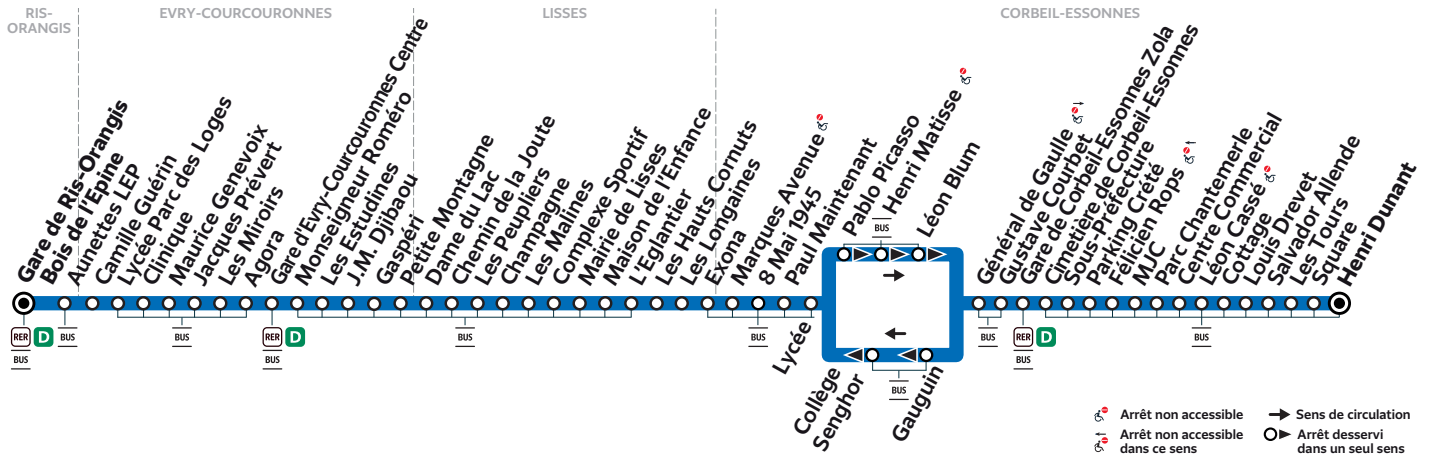

		Du lundi au vendredi												
CORBEIL-ESSONNES	Henri Dunant													
	Sous-Préfecture	8:09	8:27	8:47	9:01	9:22	9:38	9:56	10:11	10:28	10:41	10:58		
	Lycée	8:18	8:35	8:55	9:09	9:30	9:46	10:04	10:19	10:36	10:49	11:06		
LISSES	Exona	8:22	8:39	8:59	9:13	9:34	9:50	10:08	10:23	10:40	10:53	11:10		
	Mairie de Lisses	8:28	8:45	9:05	9:19	9:40	9:56	10:14	10:29	10:46	10:59	11:16		
EVRY-COURCOURONNES	Gare d'Evry-Courcouronnes Centre	8:48	9:05	9:22	9:36	9:57	10:13	10:31	10:46	11:03	11:16	11:33		
RIS-ORANGIS	Bois de l'Épine	8:59	9:15	9:32	9:46	10:07	10:23	10:41	10:56	11:13	11:26	11:43		

		Du lundi au vendredi												
CORBEIL-ESSONNES	Henri Dunant													
	Sous-Préfecture	11:18	11:32	11:52	12:07	12:26	12:39	12:58	13:11	13:29	13:49	14:04		
	Lycée	11:26	11:40	12:00	12:15	12:34	12:47	13:06	13:19	13:37	13:57	14:12		
LISSES	Exona	11:30	11:44	12:04	12:19	12:38	12:51	13:10	13:23	13:41	14:01	14:16		
	Mairie de Lisses	11:36	11:50	12:10	12:25	12:44	12:57	13:16	13:29	13:47	14:07	14:22		
EVRY-COURCOURONNES	Gare d'Evry-Courcouronnes Centre	11:53	12:07	12:27	12:42	13:01	13:14	13:33	13:47	14:05	14:25	14:40		
RIS-ORANGIS	Bois de l'Épine	12:03	12:17	12:37	12:52	13:11	13:24	13:43	13:57	14:15	14:35	14:50		

Bon à savoir

Nos conducteurs s'efforcent en permanence de respecter ces horaires. Les conditions de circulation peuvent toutefois causer occasionnellement des retards.

405

CORBEIL-ESSONNES Henri Dunant → RIS-ORANGIS Bois de l'Épine