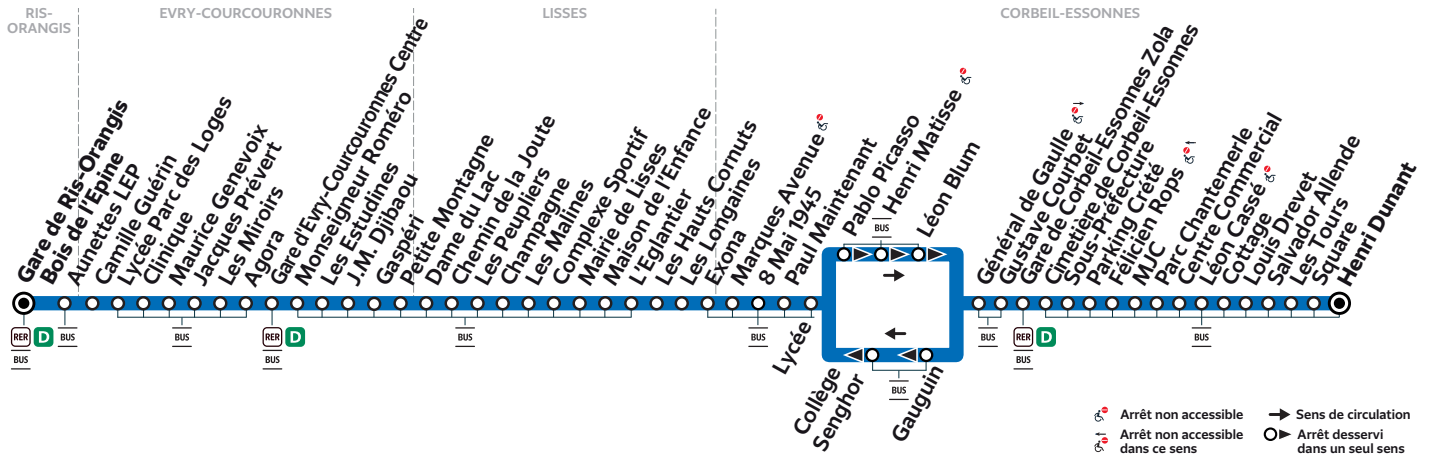

		Samedi										
RIS-ORANGIS	Bois de l'Épine	16:49	17:19	17:49	18:20	18:50	19:20	19:51	20:22	20:51	21:21	21:51
EVRY-COURCOURONNES	Gare d'Evry-Courcouronnes Centre	17:01	17:31	18:01	18:32	19:02	19:32	20:03	20:34	21:03	21:33	22:03
LISSÉS	Mairie de Lisses	17:16	17:46	18:16	18:47	19:16	19:46	20:17	20:48	21:17	21:47	22:17
	Exona	17:23	17:53	18:23	18:54	19:23	19:53	20:23	20:54	21:23	21:53	22:23
CORBEIL-ESSONNES	Lycée	17:28	17:58	18:28	18:59	19:28	19:58	20:27	20:58	21:26	21:56	22:26
	Sous-Préfecture	17:36	18:06	18:36	19:06	19:35	20:05	20:34	21:05	21:33	22:03	22:33
	Henri Dunant	17:56	18:26	18:55	19:25	19:54	20:24	20:52	21:22	21:50	22:20	22:50

Bon à savoir

Nos conducteurs s'efforcent en permanence de respecter ces horaires. Les conditions de circulation peuvent toutefois causer occasionnellement des retards.

405

RIS-ORANGIS Bois de l'Epine → CORBEIL-ESSONNES Sous-Préfecture