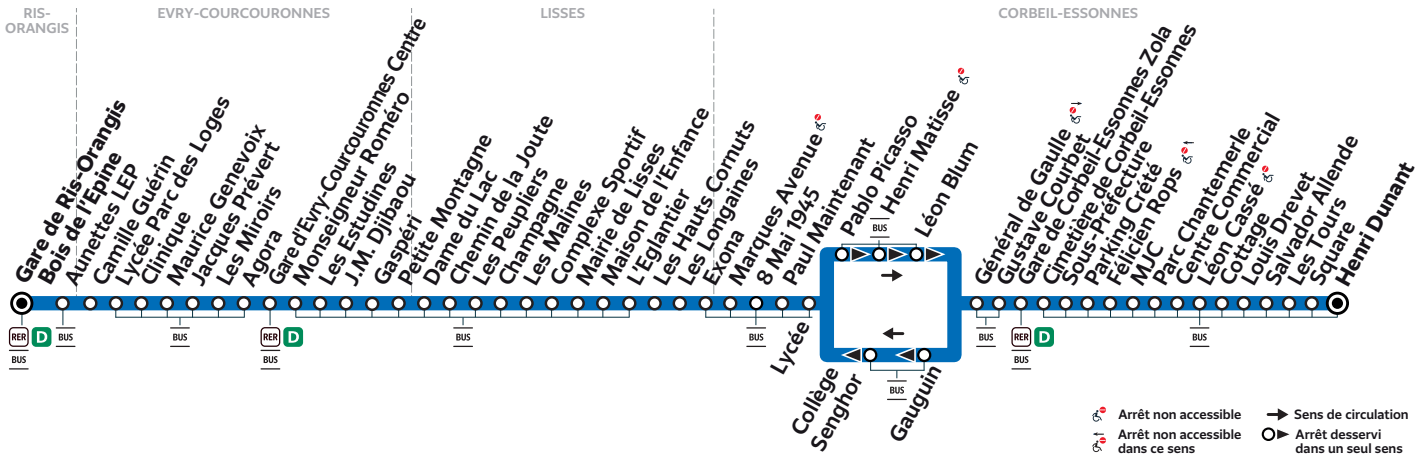

Du lundi au vendredi

CORBEIL-ESSONNES	Henri Dunant	17:21	17:40	18:23	18:59	19:19	19:51	20:08				
	Sous-Préfecture	17:27	17:41	18:00	18:23	18:42	19:02	19:18	19:38	19:59	20:09	20:26
	Lycée	17:36	17:50	18:09	18:31	18:50	19:10	19:26	19:46	20:07	20:17	20:34
LISSES	Exona	17:44	17:58	18:17	18:38	18:56	19:16	19:31	19:50	20:11	20:21	20:38
	Mairie de Lisses	17:55	18:09	18:29	18:50	19:05	19:24	19:39	19:56	20:17	20:27	20:44
EVRY-COURCOURONNES	Gare d'Evry-Courcouronnes Centre	18:13	18:27	18:47	19:07	19:20	19:39	19:54	20:11	20:32	20:42	20:59
RIS-ORANGIS	Bois de l'Épine	18:24	18:38	18:58	19:16	19:29	19:48	20:03	20:20	20:41	20:51	21:08

Du lundi au vendredi

CORBEIL-ESSONNES	Henri Dunant	20:39	21:11	21:43	22:07			
	Sous-Préfecture	20:45	20:56	21:13	21:28	21:46	22:00	22:24
	Lycée	20:53	21:04	21:21	21:35	21:53	22:07	22:31
LISSES	Exona	20:57	21:08	21:25	21:39	21:57	22:11	22:35
	Mairie de Lisses	21:03	21:14	21:31	21:44	22:02	22:16	22:40
EVRY-COURCOURONNES	Gare d'Evry-Courcouronnes Centre	21:18	21:29	21:46	21:59	22:17	22:31	22:55
RIS-ORANGIS	Bois de l'Épine	21:27	21:38	21:55	22:08	22:26	22:40	23:04

Bon à savoir

Nos conducteurs s'efforcent en permanence de respecter ces horaires. Les conditions de circulation peuvent toutefois causer occasionnellement des retards.

405

CORBEIL-ESSONNES Henri Dunant → RIS-ORANGIS Bois de l'Épine