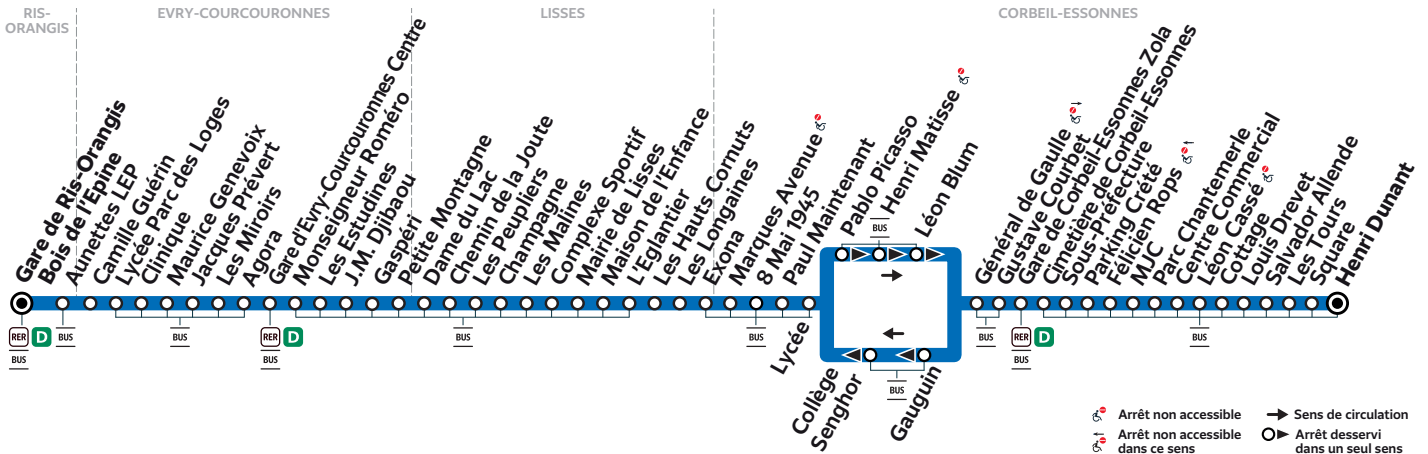

Du lundi au vendredi

RIS-ORANGIS	Bois de l'Épine	17:38	17:56	18:12	18:34	18:55	19:13	19:31	19:47	20:04	20:23	20:39
EVRY-COURCOURONNES	Gare d'Évry-Courcouronnes Centre	17:50	18:08	18:24	18:46	19:06	19:23	19:41	19:57	20:14	20:33	20:49
LISSES	Mairie de Lisses	18:10	18:28	18:44	19:05	19:21	19:38	19:56	20:12	20:29	20:48	21:04
	Exona	18:20	18:36	18:52	19:12	19:28	19:45	20:03	20:19	20:36	20:54	21:10
CORBEIL-ESSONNES	Lycée	18:26	18:42	18:57	19:17	19:32	19:49	20:07	20:23	20:40	20:58	21:14
	Sous-Préfecture	18:34	18:49	19:04	19:24	19:39	19:56	20:14	20:30	20:47	21:04	21:20
	Henri Dunant	18:58		19:27	19:45		20:17	20:35		21:07		21:39

Du lundi au vendredi

RIS-ORANGIS	Bois de l'Épine	20:57	21:16	21:32	21:48	22:05
EVRY-COURCOURONNES	Gare d'Évry-Courcouronnes Centre	21:07	21:26	21:42	21:58	22:15
LISSES	Mairie de Lisses	21:22	21:41	21:57	22:13	22:30
	Exona	21:28	21:47	22:03	22:19	22:36
CORBEIL-ESSONNES	Lycée	21:32	21:51	22:06	22:22	22:39
	Sous-Préfecture	21:38	21:57	22:12	22:28	22:45
	Henri Dunant		22:15	22:30	22:46	23:03

i Bon à savoir

Nos conducteurs s'efforcent en permanence de respecter ces horaires. Les conditions de circulation peuvent toutefois causer occasionnellement des retards.

405

RIS-ORANGIS Bois de l'Épine → CORBEIL-ESSONNES Henri Dunant