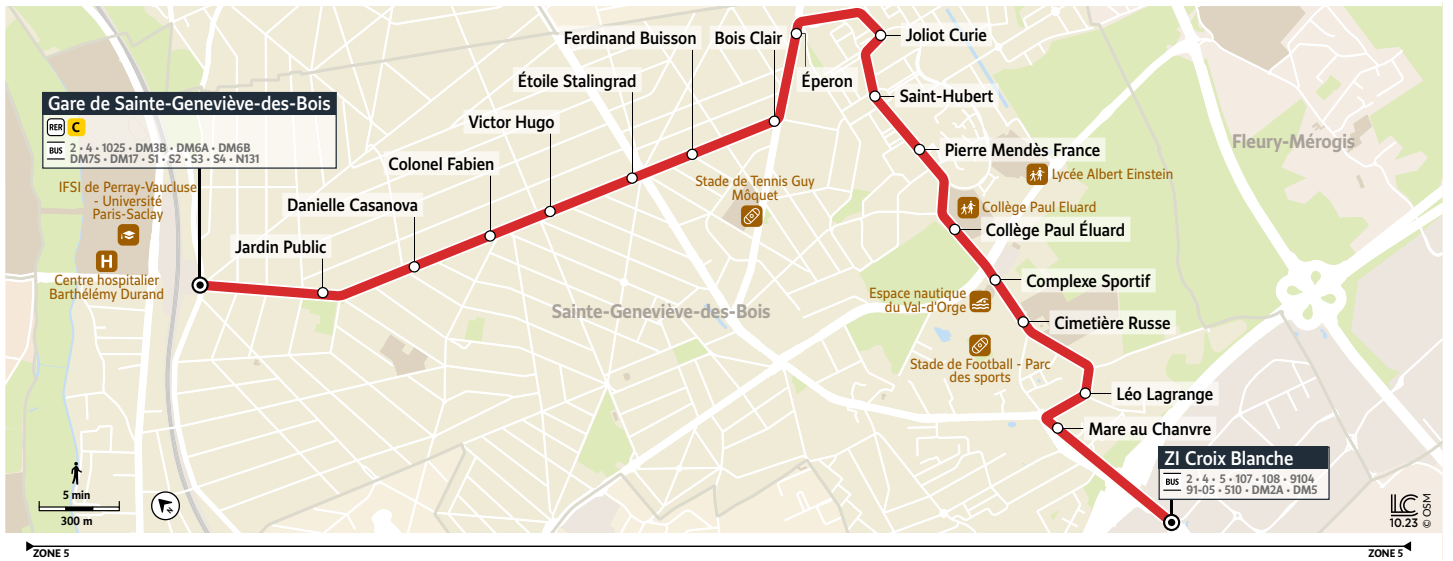

1

STE-GENEVIÈVE-DES-BOIS ZI Croix Blanche → Gare de Ste-Geneviève-des-Bois

Horaires valables du 8 janvier au 7 juillet 2024

Du lundi au vendredi

STE-GENEVIÈVE-DES-BOIS	Z.I. Croix Blanche	5:17	5:32	5:47	6:01	6:09	6:16	6:24	6:31	6:39	6:46	6:54	7:01	7:09	7:16	7:24	7:31	7:39	7:46	9:20
Mare au Chanvre	5:19	5:34	5:49	6:03	6:11	6:18	6:26	6:33	6:41	6:48	6:56	7:03	7:11	7:18	7:26	7:33	7:41	7:48	9:22	
Léo Lagrange	5:20	5:35	5:50	6:04	6:12	6:19	6:27	6:34	6:42	6:49	6:57	7:04	7:12	7:19	7:27	7:34	7:42	7:49	9:23	
Cimetière Russe	5:21	5:36	5:51	6:05	6:13	6:20	6:28	6:35	6:43	6:50	6:58	7:05	7:13	7:20	7:28	7:35	7:43	7:50	9:24	
Complexe Sportif	5:22	5:37	5:52	6:06	6:14	6:21	6:29	6:36	6:44	6:51	6:59	7:06	7:14	7:21	7:29	7:36	7:44	7:51	9:25	
Collège Paul Eluard	5:23	5:38	5:53	6:07	6:15	6:22	6:30	6:37	6:45	6:52	7:00	7:07	7:15	7:22	7:30	7:37	7:45	7:52	9:26	
Mendès France	5:24	5:39	5:54	6:08	6:16	6:23	6:31	6:38	6:46	6:53	7:01	7:08	7:16	7:23	7:31	7:38	7:46	7:53	9:27	
Saint Hubert	5:25	5:40	5:55	6:09	6:17	6:24	6:32	6:39	6:47	6:54	7:02	7:09	7:17	7:24	7:32	7:39	7:47	7:54	9:28	
Joliot Curie	5:26	5:41	5:56	6:10	6:18	6:25	6:33	6:40	6:48	6:55	7:03	7:10	7:18	7:25	7:33	7:40	7:48	7:55	9:29	
Eperon	5:27	5:42	5:57	6:11	6:19	6:26	6:34	6:41	6:49	6:56	7:04	7:11	7:19	7:26	7:34	7:41	7:49	7:56	9:30	
Bois Clairs	5:28	5:43	5:58	6:12	6:20	6:27	6:35	6:42	6:50	6:57	7:05	7:12	7:20	7:27	7:35	7:42	7:50	7:57	9:31	
Ferdinand Buisson	5:29	5:44	5:59	6:13	6:21	6:28	6:36	6:43	6:51	6:58	7:06	7:13	7:21	7:28	7:36	7:43	7:51	7:58	9:32	
Etoile Stalingrad	5:30	5:45	6:00	6:14	6:22	6:29	6:37	6:44	6:52	6:59	7:07	7:14	7:22	7:29	7:37	7:44	7:52	7:59	9:33	
Victor Hugo	5:32	5:47	6:02	6:16	6:24	6:31	6:39	6:46	6:54	7:01	7:09	7:16	7:24	7:31	7:39	7:46	7:54	8:01	9:35	
Colonel Fabien	5:33	5:48	6:03	6:17	6:25	6:32	6:40	6:47	6:55	7:02	7:10	7:17	7:25	7:32	7:40	7:47	7:55	8:02	9:36	
Danielle Casanova	5:34	5:49	6:04	6:18	6:26	6:33	6:41	6:48	6:56	7:03	7:11	7:18	7:26	7:33	7:41	7:48	7:56	8:03	9:37	
Jardin Public	5:35	5:50	6:05	6:19	6:27	6:34	6:42	6:49	6:57	7:04	7:12	7:19	7:27	7:34	7:42	7:49	7:57	8:04	9:38	
Gare de Ste Geneviève des Bois	5:37	5:52	6:07	6:21	6:29	6:36	6:44	6:51	6:59	7:06	7:14	7:21	7:29	7:36	7:44	7:51	7:59	8:06	9:40