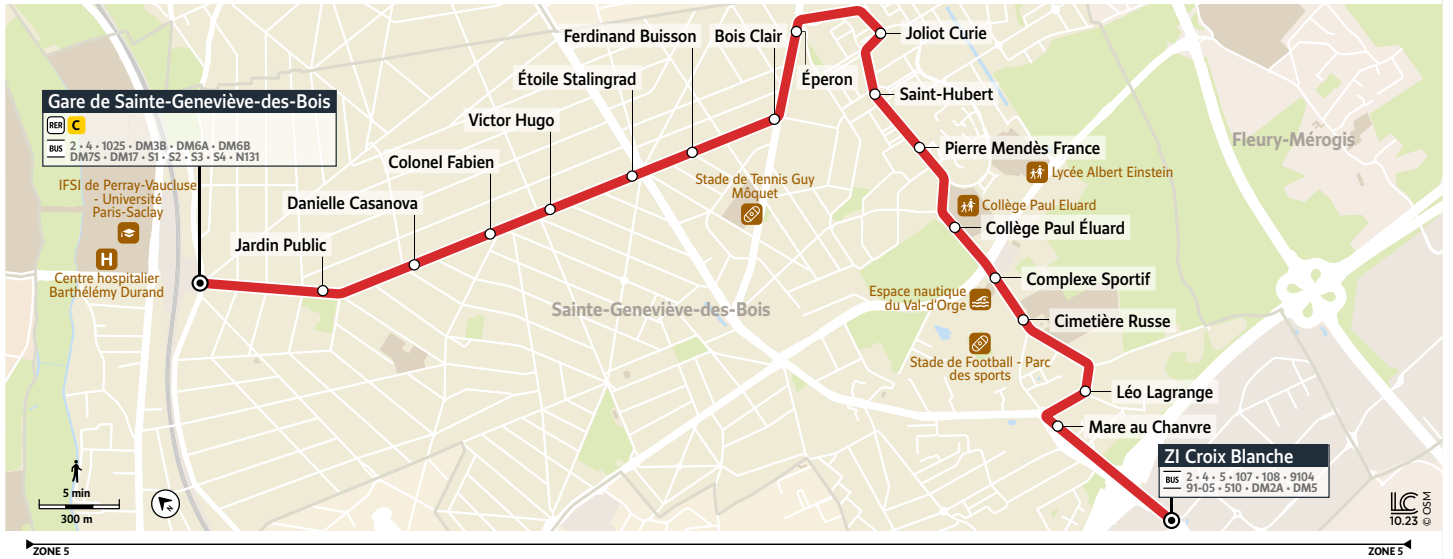

1

STE-GENEVIÈVE-DES-BOIS Gare de Ste-Geneviève-des-Bois → ZI Croix Blanche

Horaires valables du 8 janvier au 7 juillet 2024

Le samedi

STE-GENEVIÈVE-DES-BOIS	Gare de Ste Geneviève des Bois	6:36	7:06	7:36	8:06	8:36	9:06	9:36	10:06	10:36	11:06	11:36	12:06	12:36
	Jardin Public	6:38	7:08	7:38	8:08	8:38	9:08	9:38	10:08	10:38	11:08	11:38	12:08	12:38
	Danielle Casanova	6:39	7:09	7:39	8:09	8:39	9:09	9:39	10:09	10:39	11:09	11:39	12:09	12:39
	Colonel Fabien	6:40	7:10	7:40	8:10	8:40	9:10	9:40	10:10	10:40	11:10	11:40	12:10	12:40
	Victor Hugo	6:41	7:11	7:41	8:11	8:41	9:11	9:41	10:11	10:41	11:11	11:41	12:11	12:41
	Etoile Stalingrad	6:42	7:12	7:42	8:12	8:42	9:12	9:42	10:12	10:42	11:12	11:42	12:12	12:42
	Ferdinand Buisson	6:43	7:13	7:43	8:13	8:43	9:13	9:43	10:13	10:43	11:13	11:43	12:13	12:43
	Bois Clairs	6:44	7:14	7:44	8:14	8:44	9:14	9:44	10:14	10:44	11:14	11:44	12:14	12:44
	Eperon	6:45	7:15	7:45	8:15	8:45	9:15	9:45	10:15	10:45	11:15	11:45	12:15	12:45
	Joliot Curie	6:46	7:16	7:46	8:16	8:46	9:16	9:46	10:16	10:46	11:16	11:46	12:16	12:46
	Saint Hubert	6:47	7:17	7:47	8:17	8:47	9:17	9:47	10:17	10:47	11:17	11:47	12:17	12:47
	Mendès France	6:48	7:18	7:48	8:18	8:48	9:18	9:48	10:18	10:48	11:18	11:48	12:18	12:48
	Collège Paul Eluard	6:49	7:19	7:49	8:19	8:49	9:19	9:49	10:19	10:49	11:19	11:49	12:19	12:49
	Complexe Sportif	6:50	7:20	7:50	8:20	8:50	9:20	9:50	10:20	10:50	11:20	11:50	12:20	12:50
	Cimetière Russe	6:51	7:21	7:51	8:21	8:51	9:21	9:51	10:21	10:51	11:21	11:51	12:21	12:51
	Léo Lagrange	6:52	7:22	7:52	8:22	8:52	9:22	9:52	10:22	10:52	11:22	11:52	12:22	12:52
	Mare au Chanvre	6:52	7:22	7:52	8:22	8:52	9:22	9:52	10:22	10:52	11:22	11:52	12:22	12:52
	Z.I. Croix Blanche	6:55	7:25	7:55	8:25	8:55	9:25	9:55	10:25	10:55	11:25	11:55	12:25	12:55