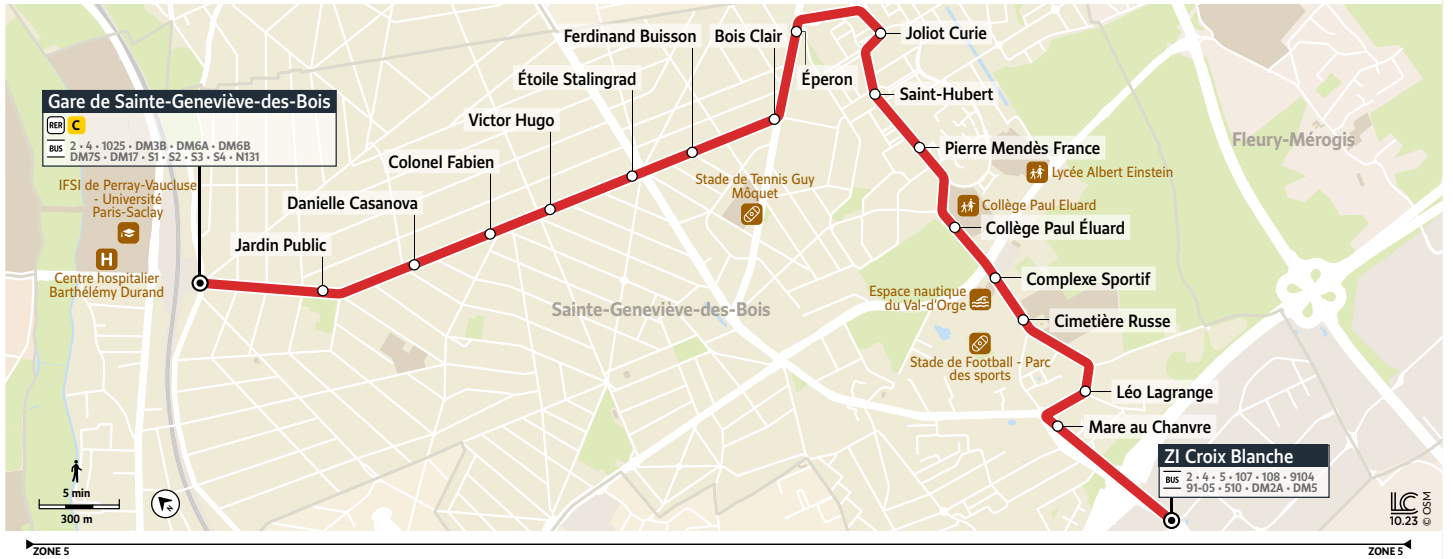

1

STE-GENEVIÈVE-DES-BOIS ZI Croix Blanche → Gare de Ste-Genève-des-Bois

Horaires valables du 8 janvier au 7 juillet 2024

Du lundi au vendredi

STE-GENEVIÈVE-DES-BOIS	Z.I. Croix Blanche	19:31	19:39	19:46	19:54	20:05	20:20	20:35	20:50	21:05	21:20	21:35	21:50	22:05	22:20
Mare au Chanvre		19:33	19:41	19:48	19:56	20:07	20:22	20:37	20:52	21:07	21:22	21:37	21:52	22:07	22:22
Léo Lagrange		19:34	19:42	19:49	19:57	20:08	20:23	20:38	20:53	21:08	21:23	21:38	21:53	22:08	22:23
Cimetière Russe		19:35	19:43	19:50	19:58	20:09	20:24	20:39	20:54	21:09	21:24	21:39	21:54	22:09	22:24
Complexe Sportif		19:36	19:44	19:51	19:59	20:10	20:25	20:40	20:55	21:10	21:25	21:40	21:55	22:10	22:25
Collège Paul Eluard		19:37	19:45	19:52	20:00	20:11	20:26	20:41	20:56	21:11	21:26	21:41	21:56	22:11	22:26
Mendès France		19:38	19:46	19:53	20:01	20:12	20:27	20:42	20:57	21:12	21:27	21:42	21:57	22:12	22:27
Saint Hubert		19:39	19:47	19:54	20:02	20:13	20:28	20:43	20:58	21:13	21:28	21:43	21:58	22:13	22:28
Joliot Curie		19:40	19:48	19:55	20:03	20:14	20:29	20:44	20:59	21:14	21:29	21:44	21:59	22:14	22:29
Eperon		19:41	19:49	19:56	20:04	20:15	20:30	20:45	21:00	21:15	21:30	21:45	22:00	22:15	22:30
Bois Clairs		19:42	19:50	19:57	20:05	20:16	20:31	20:46	21:01	21:16	21:31	21:46	22:01	22:16	22:31
Ferdinand Buisson		19:43	19:51	19:58	20:06	20:17	20:32	20:47	21:02	21:17	21:32	21:47	22:02	22:17	22:32
Etoile Stalingrad		19:44	19:52	19:59	20:07	20:18	20:33	20:48	21:03	21:18	21:33	21:48	22:03	22:18	22:33
Victor Hugo		19:46	19:54	20:01	20:09	20:20	20:35	20:50	21:05	21:20	21:35	21:50	22:05	22:20	22:35
Colonel Fabien		19:47	19:55	20:02	20:10	20:21	20:36	20:51	21:06	21:21	21:36	21:51	22:06	22:21	22:36
Danielle Casanova		19:48	19:56	20:03	20:11	20:22	20:37	20:52	21:07	21:22	21:37	21:52	22:07	22:22	22:37
Jardin Public		19:49	19:57	20:04	20:12	20:23	20:38	20:53	21:08	21:23	21:38	21:53	22:08	22:23	22:38
Gare de Ste Geneviève des Bois		19:51	19:59	20:06	20:14	20:25	20:40	20:55	21:10	21:25	21:40	21:55	22:10	22:25	22:40

STE-GENEVIÈVE-DES-BOIS	Z.I. Croix Blanche	22:35	22:50	23:05	23:20	23:35	23:50
Mare au Chanvre		22:37	22:52	23:07	23:22	23:37	23:52
Léo Lagrange		22:38	22:53	23:08	23:23	23:38	23:53
Cimetière Russe		22:39	22:54	23:09	23:24	23:39	23:54
Complexe Sportif		22:40	22:55	23:10	23:25	23:40	23:55
Collège Paul Eluard		22:41	22:56	23:11	23:26	23:41	23:56
Mendès France		22:42	22:57	23:12	23:27	23:42	23:57
Saint Hubert		22:43	22:58	23:13	23:28	23:43	23:58
Joliot Curie		22:44	22:59	23:14	23:29	23:44	23:59
Eperon		22:45	23:00	23:15	23:30	23:45	00:00
Bois Clairs		22:46	23:01	23:16	23:31	23:46	00:01
Ferdinand Buisson		22:47	23:02	23:17	23:32	23:47	00:02
Etoile Stalingrad		22:48	23:03	23:18	23:33	23:48	00:03
Victor Hugo		22:50	23:05	23:20	23:35	23:50	00:05
Colonel Fabien		22:51	23:06	23:21	23:36	23:51	00:06
Danielle Casanova		22:52	23:07	23:22	23:37	23:52	00:07
Jardin Public		22:53	23:08	23:23	23:38	23:53	00:08
Gare de Ste Geneviève des Bois		22:55	23:10	23:25	23:40	23:55	00:10

Les horaires sont calculés dans des conditions normales de circulation et sont sujets à des aléas.