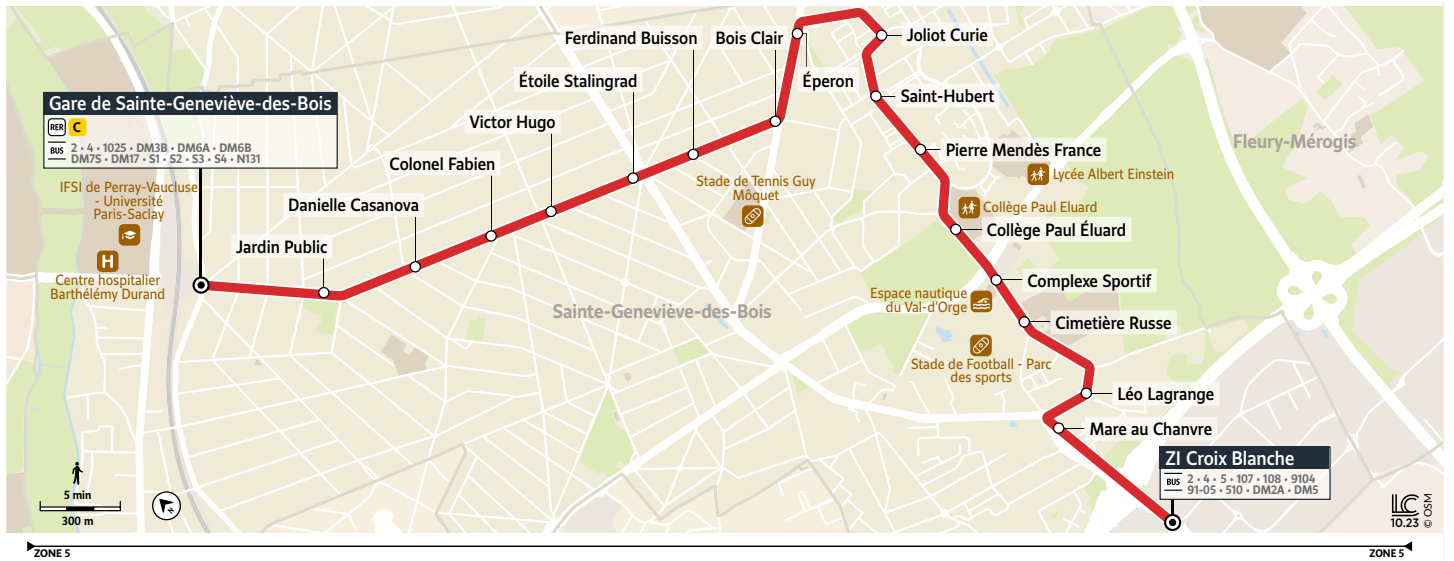

1

STE-GENEVIÈVE-DES-BOIS ZI Croix Blanche → Gare de Ste-Geneviève-des-Bois

Horaires valables du 8 janvier au 7 juillet 2024

Du lundi au vendredi

STE-GENEVIÈVE-DES-BOIS	Z.I. Croix Blanche	14:05	14:20	14:35	14:50	15:05	15:20	15:35	15:50	16:00	16:09	16:16	16:24	16:31	16:39	16:46	16:54	17:01	17:09
Mare au Chanvre		14:07	14:22	14:37	14:52	15:07	15:22	15:37	15:52	16:02	16:11	16:18	16:26	16:33	16:41	16:48	16:56	17:03	17:11
Léo Lagrange		14:08	14:23	14:38	14:53	15:08	15:23	15:38	15:53	16:03	16:12	16:19	16:27	16:34	16:42	16:49	16:57	17:04	17:12
Cimetière Russe		14:09	14:24	14:39	14:54	15:09	15:24	15:39	15:54	16:04	16:13	16:20	16:28	16:35	16:43	16:50	16:58	17:05	17:13
Complexe Sportif		14:10	14:25	14:40	14:55	15:10	15:25	15:40	15:55	16:05	16:14	16:21	16:29	16:36	16:44	16:51	16:59	17:06	17:14
Collège Paul Eluard		14:11	14:26	14:41	14:56	15:11	15:26	15:41	15:56	16:06	16:15	16:22	16:30	16:37	16:45	16:52	17:00	17:07	17:15
Mendès France		14:12	14:27	14:42	14:57	15:12	15:27	15:42	15:57	16:07	16:16	16:23	16:31	16:38	16:46	16:53	17:01	17:08	17:16
Saint Hubert		14:13	14:28	14:43	14:58	15:13	15:28	15:43	15:58	16:08	16:17	16:24	16:32	16:39	16:47	16:54	17:02	17:09	17:17
Joliot Curie		14:14	14:29	14:44	14:59	15:14	15:29	15:44	15:59	16:09	16:18	16:25	16:33	16:40	16:48	16:55	17:03	17:10	17:18
Eperon		14:15	14:30	14:45	15:00	15:15	15:30	15:45	16:00	16:10	16:19	16:26	16:34	16:41	16:49	16:56	17:04	17:11	17:19
Bois Clairs		14:16	14:31	14:46	15:01	15:16	15:31	15:46	16:01	16:11	16:20	16:27	16:35	16:42	16:50	16:57	17:05	17:12	17:20
Ferdinand Buisson		14:17	14:32	14:47	15:02	15:17	15:32	15:47	16:02	16:12	16:21	16:28	16:36	16:43	16:51	16:58	17:06	17:13	17:21
Etoile Stalingrad		14:18	14:33	14:48	15:03	15:18	15:33	15:48	16:03	16:13	16:22	16:29	16:37	16:44	16:52	16:59	17:07	17:14	17:22
Victor Hugo		14:20	14:35	14:50	15:05	15:20	15:35	15:50	16:05	16:15	16:24	16:31	16:39	16:46	16:54	17:01	17:09	17:16	17:24
Colonel Fabien		14:21	14:36	14:51	15:06	15:21	15:36	15:51	16:06	16:16	16:25	16:32	16:40	16:47	16:55	17:02	17:10	17:17	17:25
Danielle Casanova		14:22	14:37	14:52	15:07	15:22	15:37	15:52	16:07	16:17	16:26	16:33	16:41	16:48	16:56	17:03	17:11	17:18	17:26
Jardin Public		14:23	14:38	14:53	15:08	15:23	15:38	15:53	16:08	16:18	16:27	16:34	16:42	16:49	16:57	17:04	17:12	17:19	17:27
Gare de Ste Geneviève des Bois		14:25	14:40	14:55	15:10	15:25	15:40	15:55	16:10	16:20	16:29	16:36	16:44	16:51	16:59	17:06	17:14	17:21	17:29