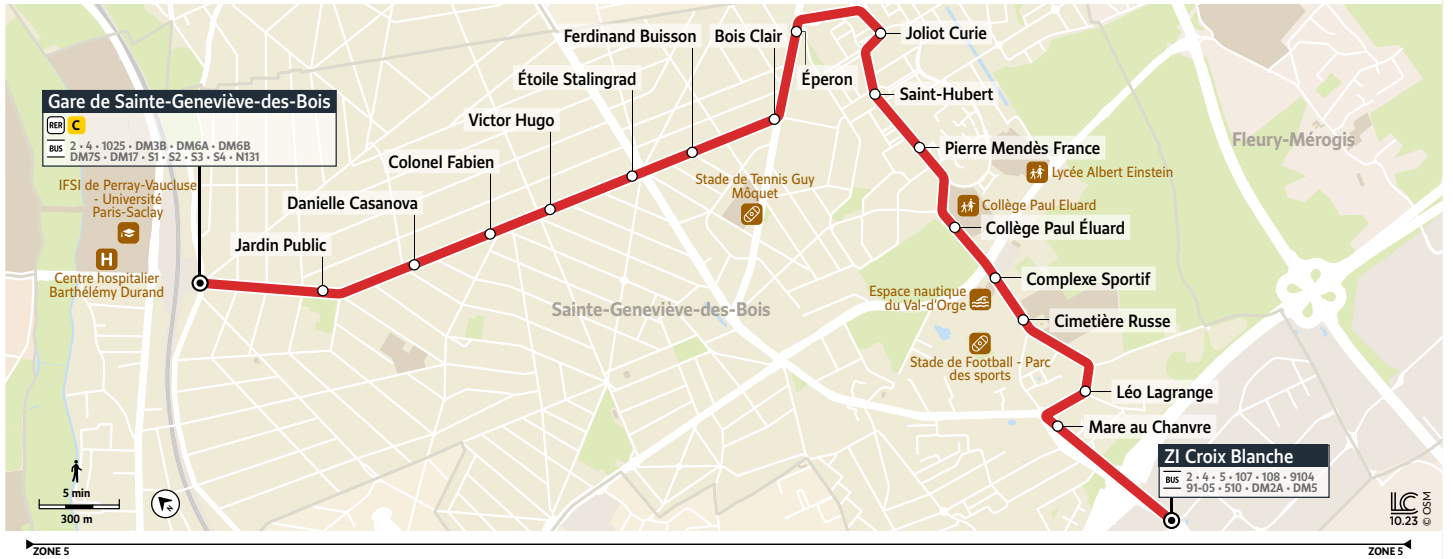

1

STE-GENEVIÈVE-DES-BOIS Gare de Ste-Geneviève-des-Bois → ZI Croix Blanche

Horaires valables du 8 janvier au 7 juillet 2024

Le samedi

STE-GENEVIÈVE-DES-BOIS	Gare de Ste Geneviève des Bois	16:21	16:36	16:51	17:06	17:21	17:36	17:51	18:06	18:21	18:36	18:51	19:06
	Jardin Public	16:23	16:38	16:53	17:08	17:23	17:38	17:53	18:08	18:23	18:38	18:53	19:08
	Danielle Casanova	16:24	16:39	16:54	17:09	17:24	17:39	17:54	18:09	18:24	18:39	18:54	19:09
	Colonel Fabien	16:25	16:40	16:55	17:10	17:25	17:40	17:55	18:10	18:25	18:40	18:55	19:10
	Victor Hugo	16:26	16:41	16:56	17:11	17:26	17:41	17:56	18:11	18:26	18:41	18:56	19:11
	Etoile Stalingrad	16:27	16:42	16:57	17:12	17:27	17:42	17:57	18:12	18:27	18:42	18:57	19:12
	Ferdinand Buisson	16:28	16:43	16:58	17:13	17:28	17:43	17:58	18:13	18:28	18:43	18:58	19:13
	Bois Clairs	16:29	16:44	16:59	17:14	17:29	17:44	17:59	18:14	18:29	18:44	18:59	19:14
	Eperon	16:30	16:45	17:00	17:15	17:30	17:45	18:00	18:15	18:30	18:45	19:00	19:15
	Joliot Curie	16:31	16:46	17:01	17:16	17:31	17:46	18:01	18:16	18:31	18:46	19:01	19:16
	Saint Hubert	16:32	16:47	17:02	17:17	17:32	17:47	18:02	18:17	18:32	18:47	19:02	19:17
	Mendès France	16:33	16:48	17:03	17:18	17:33	17:48	18:03	18:18	18:33	18:48	19:03	19:18
	Collège Paul Eluard	16:34	16:49	17:04	17:19	17:34	17:49	18:04	18:19	18:34	18:49	19:04	19:19
	Complexe Sportif	16:35	16:50	17:05	17:20	17:35	17:50	18:05	18:20	18:35	18:50	19:05	19:20
	Cimetière Russe	16:36	16:51	17:06	17:21	17:36	17:51	18:06	18:21	18:36	18:51	19:06	19:21
	Léo Lagrange	16:37	16:52	17:07	17:22	17:37	17:52	18:07	18:22	18:37	18:52	19:07	19:22
	Mare au Chanvre	16:39	16:54	17:09	17:24	17:39	17:54	18:07	18:22	18:37	18:52	19:07	19:22
	Z.I. Croix Blanche	16:44	16:59	17:14	17:29	17:44	17:59	18:10	18:25	18:40	18:55	19:10	19:25