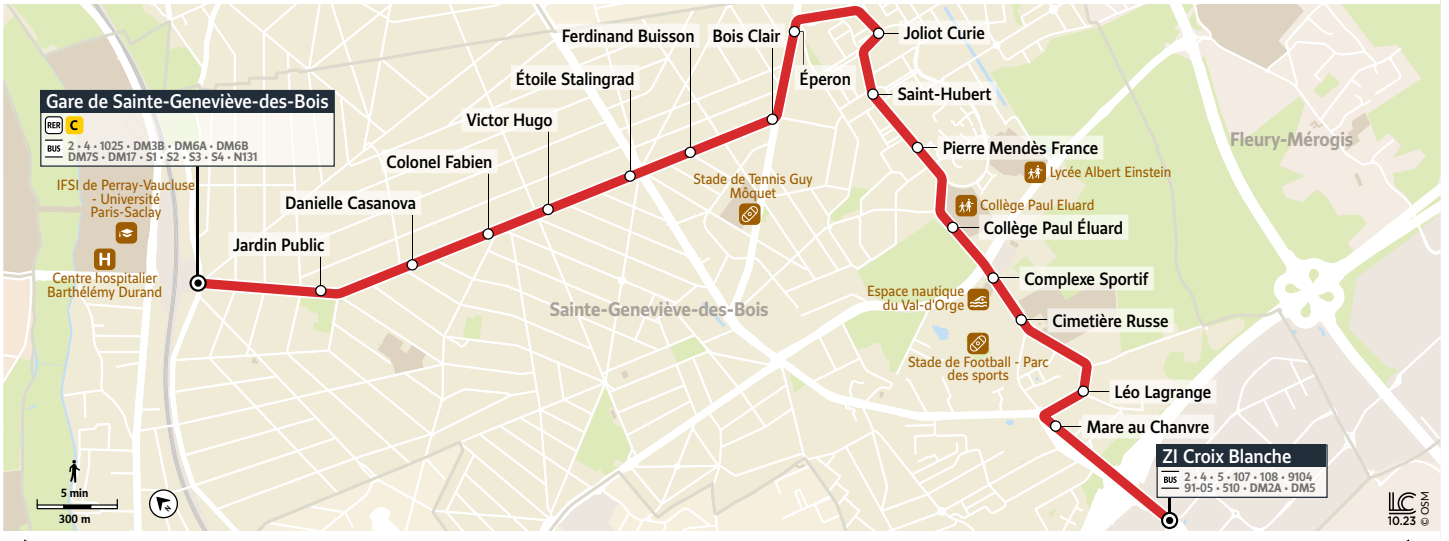

STE-GENEVIÈVE-DES-BOIS

Gare de Ste-Geneviève-des-Bois

→ ZI Croix Blanche

Horaires valables du 8 janvier au 7 juillet 2024

Le dimanche et jours fériés

STE-GENEVIÈVE-DES-BOIS	Gare de Ste Geneviève des Bois	7:20	7:50	8:20	8:50	9:20	9:50	10:20	10:50	11:20	11:50	12:20	12:50	13:20	13:50	14:20	14:50	15:20	15:50
Jardin Public	7:22	7:52	8:22	8:52	9:22	9:52	10:22	10:52	11:22	11:52	12:22	12:52	13:22	13:52	14:22	14:52	15:22	15:52	
Danielle Casanova	7:23	7:53	8:23	8:53	9:23	9:53	10:23	10:53	11:23	11:53	12:23	12:53	13:23	13:53	14:23	14:53	15:23	15:53	
Colonel Fabien	7:24	7:54	8:24	8:54	9:24	9:54	10:24	10:54	11:24	11:54	12:24	12:54	13:24	13:54	14:24	14:54	15:24	15:54	
Victor Hugo	7:25	7:55	8:25	8:55	9:25	9:55	10:25	10:55	11:25	11:55	12:25	12:55	13:25	13:55	14:25	14:55	15:25	15:55	
Etoile Stalingrad	7:26	7:56	8:26	8:56	9:26	9:56	10:26	10:56	11:26	11:56	12:26	12:56	13:26	13:56	14:26	14:56	15:26	15:56	
Ferdinand Buisson	7:27	7:57	8:27	8:57	9:27	9:57	10:27	10:57	11:27	11:57	12:27	12:57	13:27	13:57	14:27	14:57	15:27	15:57	
Bois Clairs	7:28	7:58	8:28	8:58	9:28	9:58	10:28	10:58	11:28	11:58	12:28	12:58	13:28	13:58	14:28	14:58	15:28	15:58	
Eperon	7:29	7:59	8:29	8:59	9:29	9:59	10:29	10:59	11:29	11:59	12:29	12:59	13:29	13:59	14:29	14:59	15:29	15:59	
Joliot Curie	7:30	8:00	8:30	9:00	9:30	10:00	10:30	11:00	11:30	12:00	12:30	13:00	13:30	14:00	14:30	15:00	15:30	16:00	
Saint Hubert	7:31	8:01	8:31	9:01	9:31	10:01	10:31	11:01	11:31	12:01	12:31	13:01	13:31	14:01	14:31	15:01	15:31	16:01	
Mendès France	7:32	8:02	8:32	9:02	9:32	10:02	10:32	11:02	11:32	12:02	12:32	13:02	13:32	14:02	14:32	15:02	15:32	16:02	
Collège Paul Eluard	7:33	8:03	8:33	9:03	9:33	10:03	10:33	11:03	11:33	12:03	12:33	13:03	13:33	14:03	14:33	15:03	15:33	16:03	
Complexe Sportif	7:34	8:04	8:34	9:04	9:34	10:04	10:34	11:04	11:34	12:04	12:34	13:04	13:34	14:04	14:34	15:04	15:34	16:04	
Cimetière Russe	7:35	8:05	8:35	9:05	9:35	10:05	10:35	11:05	11:35	12:05	12:35	13:05	13:35	14:05	14:35	15:05	15:35	16:05	
Léo Lagrange	7:36	8:06	8:36	9:06	9:36	10:06	10:36	11:06	11:36	12:06	12:36	13:06	13:36	14:06	14:36	15:06	15:36	16:06	
Mare au Chanvre	7:36	8:06	8:36	9:06	9:36	10:06	10:36	11:06	11:36	12:06	12:36	13:06	13:36	14:09	14:39	15:09	15:39	16:09	
Z.I. Croix Blanche	7:39	8:09	8:39	9:09	9:39	10:09	10:39	11:09	11:39	12:09	12:39	13:09	13:39	14:15	14:45	15:15	15:45	16:15