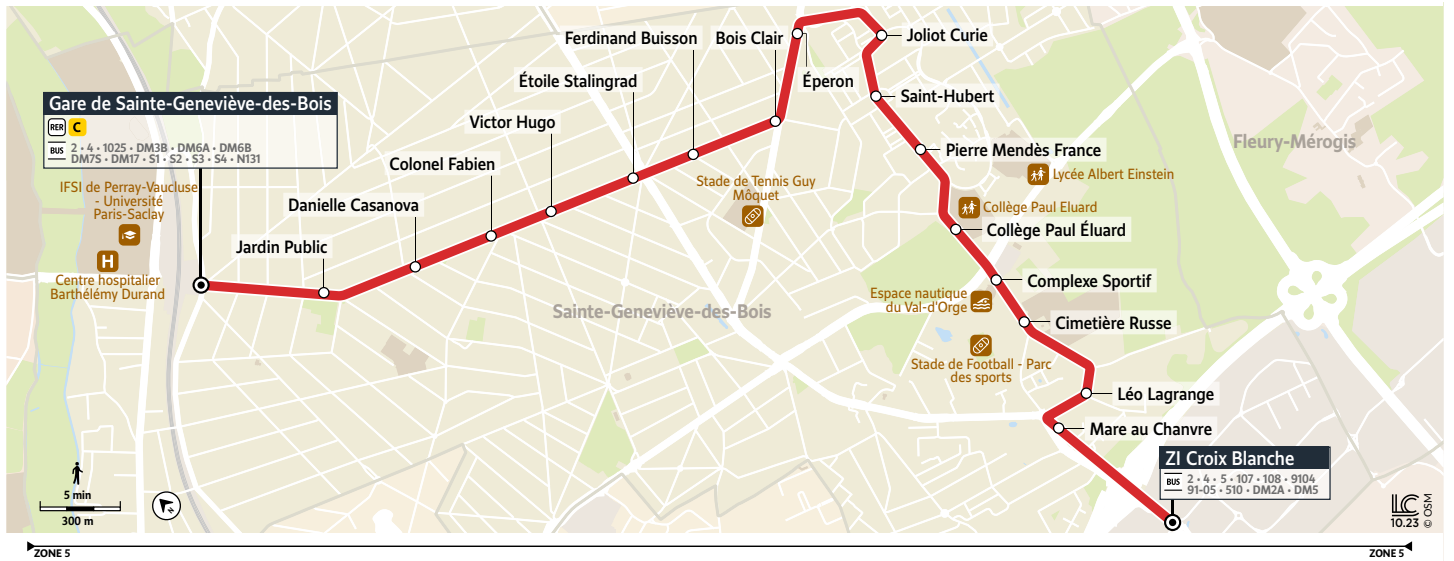

1

STE-GENEVIÈVE-DES-BOIS ZI Croix Blanche → Gare de Ste-Genève-des-Bois

Horaires valables du 8 janvier au 7 juillet 2024

Le samedi

STE-GENEVIÈVE-DES-BOIS	Z.I. Croix Blanche	6:05	6:35	7:05	7:35	8:05	8:35	9:05	9:35	10:05	10:35	11:05	11:35	12:05
Mare au Chanvre	6:07	6:37	7:07	7:37	8:07	8:37	9:07	9:37	10:07	10:37	11:07	11:37	12:07	
Léo Lagrange	6:08	6:38	7:08	7:38	8:08	8:38	9:08	9:38	10:08	10:38	11:08	11:38	12:08	
Cimetière Russe	6:09	6:39	7:09	7:39	8:09	8:39	9:09	9:39	10:09	10:39	11:09	11:39	12:09	
Complexe Sportif	6:10	6:40	7:10	7:40	8:10	8:40	9:10	9:40	10:10	10:40	11:10	11:40	12:10	
Collège Paul Eluard	6:11	6:41	7:11	7:41	8:11	8:41	9:11	9:41	10:11	10:41	11:11	11:41	12:11	
Mendès France	6:12	6:42	7:12	7:42	8:12	8:42	9:12	9:42	10:12	10:42	11:12	11:42	12:12	
Saint Hubert	6:13	6:43	7:13	7:43	8:13	8:43	9:13	9:43	10:13	10:43	11:13	11:43	12:13	
Joliot Curie	6:14	6:44	7:14	7:44	8:14	8:44	9:14	9:44	10:14	10:44	11:14	11:44	12:14	
Eperon	6:15	6:45	7:15	7:45	8:15	8:45	9:15	9:45	10:15	10:45	11:15	11:45	12:15	
Bois Clairs	6:16	6:46	7:16	7:46	8:16	8:46	9:16	9:46	10:16	10:46	11:16	11:46	12:16	
Ferdinand Buisson	6:17	6:47	7:17	7:47	8:17	8:47	9:17	9:47	10:17	10:47	11:17	11:47	12:17	
Etoile Stalingrad	6:18	6:48	7:18	7:48	8:18	8:48	9:18	9:48	10:18	10:48	11:18	11:48	12:18	
Victor Hugo	6:20	6:50	7:20	7:50	8:20	8:50	9:20	9:50	10:20	10:50	11:20	11:50	12:20	
Colonel Fabien	6:21	6:51	7:21	7:51	8:21	8:51	9:21	9:51	10:21	10:51	11:21	11:51	12:21	
Danielle Casanova	6:22	6:52	7:22	7:52	8:22	8:52	9:22	9:52	10:22	10:52	11:22	11:52	12:22	
Jardin Public	6:23	6:53	7:23	7:53	8:23	8:53	9:23	9:53	10:23	10:53	11:23	11:53	12:23	
Gare de Ste Geneviève des Bois	6:25	6:55	7:25	7:55	8:25	8:55	9:25	9:55	10:25	10:55	11:25	11:55	12:25