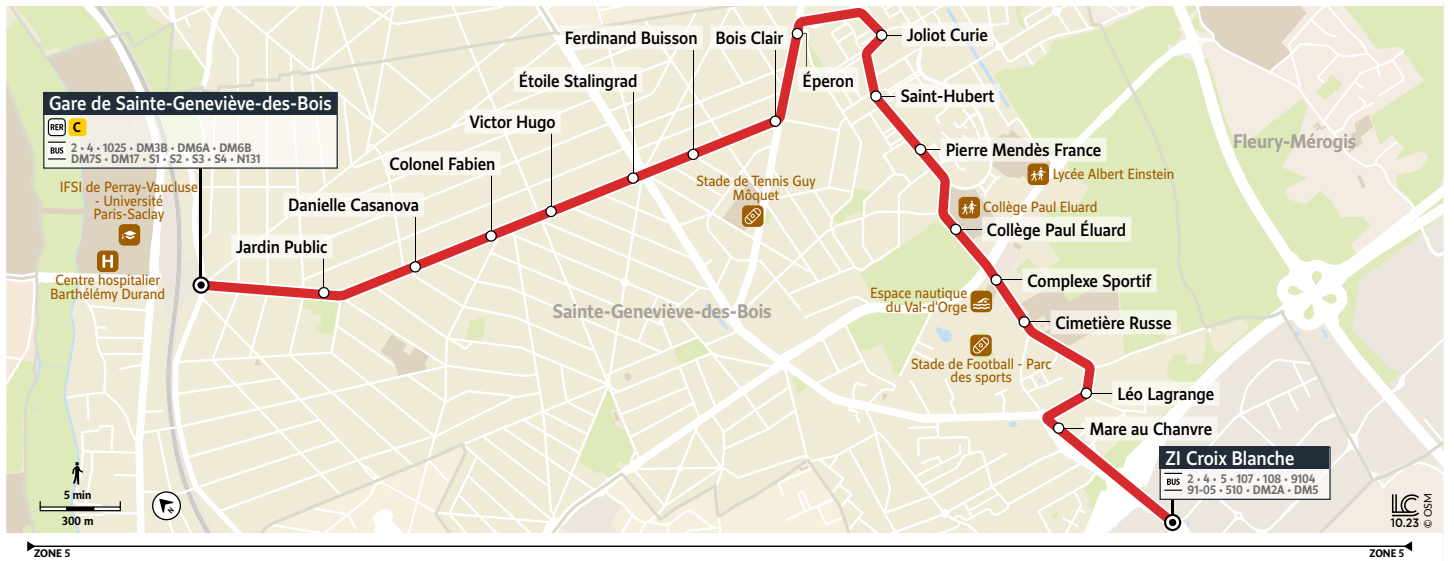

1

STE-GENEVIÈVE-DES-BOIS ZI Croix Blanche → Gare de Ste-Geneviève-des-Bois

Horaires valables du 8 janvier au 7 juillet 2024

Le samedi

STE-GENEVIÈVE-DES-BOIS	Z.I. Croix Blanche	15:30	15:45	16:00	16:15	16:30	16:45	17:00	17:15	17:30	17:45	18:05	18:20	18:35
Mare au Chanvre	15:35	15:50	16:05	16:20	16:35	16:50	17:05	17:20	17:35	17:50	18:07	18:22	18:37	
Léo Lagrange	15:37	15:52	16:07	16:22	16:37	16:52	17:07	17:22	17:37	17:52	18:08	18:23	18:38	
Cimetière Russe	15:39	15:54	16:09	16:24	16:39	16:54	17:09	17:24	17:39	17:54	18:09	18:24	18:39	
Complexe Sportif	15:40	15:55	16:10	16:25	16:40	16:55	17:10	17:25	17:40	17:55	18:10	18:25	18:40	
Collège Paul Eluard	15:41	15:56	16:11	16:26	16:41	16:56	17:11	17:26	17:41	17:56	18:11	18:26	18:41	
Mendès France	15:42	15:57	16:12	16:27	16:42	16:57	17:12	17:27	17:42	17:57	18:12	18:27	18:42	
Saint Hubert	15:43	15:58	16:13	16:28	16:43	16:58	17:13	17:28	17:43	17:58	18:13	18:28	18:43	
Joliot Curie	15:44	15:59	16:14	16:29	16:44	16:59	17:14	17:29	17:44	17:59	18:14	18:29	18:44	
Eperon	15:45	16:00	16:15	16:30	16:45	17:00	17:15	17:30	17:45	18:00	18:15	18:30	18:45	
Bois Clairs	15:46	16:01	16:16	16:31	16:46	17:01	17:16	17:31	17:46	18:01	18:16	18:31	18:46	
Ferdinand Buisson	15:47	16:02	16:17	16:32	16:47	17:02	17:17	17:32	17:47	18:02	18:17	18:32	18:47	
Etoile Stalingrad	15:48	16:03	16:18	16:33	16:48	17:03	17:18	17:33	17:48	18:03	18:18	18:33	18:48	
Victor Hugo	15:50	16:05	16:20	16:35	16:50	17:05	17:20	17:35	17:50	18:05	18:20	18:35	18:50	
Colonel Fabien	15:51	16:06	16:21	16:36	16:51	17:06	17:21	17:36	17:51	18:06	18:21	18:36	18:51	
Danielle Casanova	15:52	16:07	16:22	16:37	16:52	17:07	17:22	17:37	17:52	18:07	18:22	18:37	18:52	
Jardin Public	15:53	16:08	16:23	16:38	16:53	17:08	17:23	17:38	17:53	18:08	18:23	18:38	18:53	
Gare de Ste Geneviève des Bois	15:55	16:10	16:25	16:40	16:55	17:10	17:25	17:40	17:55	18:10	18:25	18:40	18:55