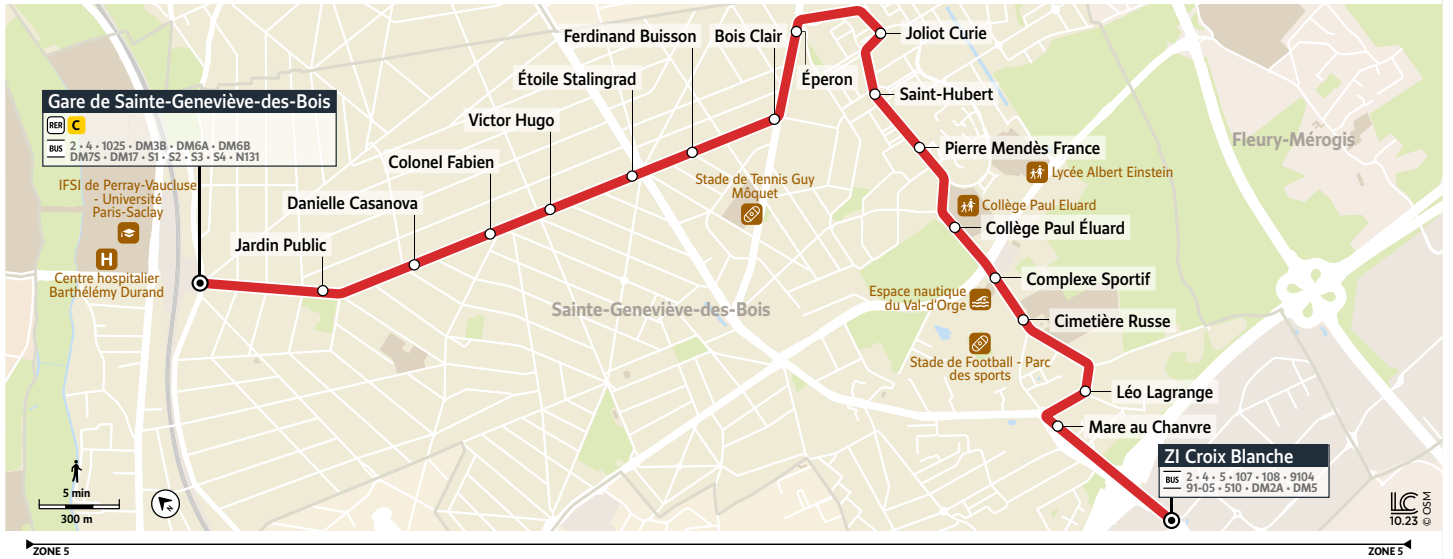

1

STE-GENEVIÈVE-DES-BOIS ZI Croix Blanche → Gare de Ste-Geneviève-des-Bois

Horaires valables du 8 janvier au 7 juillet 2024

Le dimanche et jours fériés

STE-GENEVIÈVE-DES-BOIS	Z.I. Croix Blanche	6:50	7:20	7:50	8:20	8:50	9:20	9:50	10:20	10:50	11:20	11:50	12:20	12:50	13:20	13:49	14:19	14:49	15:19
	Mare au Chanvre	6:52	7:22	7:52	8:22	8:52	9:22	9:52	10:22	10:52	11:22	11:52	12:22	12:52	13:22	13:54	14:24	14:54	15:24
	Léo Lagrange	6:53	7:23	7:53	8:23	8:53	9:23	9:53	10:23	10:53	11:23	11:53	12:23	12:53	13:23	13:56	14:26	14:56	15:26
	Cimetière Russe	6:54	7:24	7:54	8:24	8:54	9:24	9:54	10:24	10:54	11:24	11:54	12:24	12:54	13:24	13:58	14:28	14:58	15:28
	Complexe Sportif	6:55	7:25	7:55	8:25	8:55	9:25	9:55	10:25	10:55	11:25	11:55	12:25	12:55	13:25	13:59	14:29	14:59	15:29
	Collège Paul Eluard	6:56	7:26	7:56	8:26	8:56	9:26	9:56	10:26	10:56	11:26	11:56	12:26	12:56	13:26	14:00	14:30	15:00	15:30
	Mendès France	6:57	7:27	7:57	8:27	8:57	9:27	9:57	10:27	10:57	11:27	11:57	12:27	12:57	13:27	14:01	14:31	15:01	15:31
	Saint Hubert	6:58	7:28	7:58	8:28	8:58	9:28	9:58	10:28	10:58	11:28	11:58	12:28	12:58	13:28	14:02	14:32	15:02	15:32
	Joliot Curie	6:59	7:29	7:59	8:29	8:59	9:29	9:59	10:29	10:59	11:29	11:59	12:29	12:59	13:29	14:03	14:33	15:03	15:33
	Eperon	7:00	7:30	8:00	8:30	9:00	9:30	10:00	10:30	11:00	11:30	12:00	12:30	13:00	13:30	14:04	14:34	15:04	15:34
	Bois Clairs	7:01	7:31	8:01	8:31	9:01	9:31	10:01	10:31	11:01	11:31	12:01	12:31	13:01	13:31	14:05	14:35	15:05	15:35
	Ferdinand Buisson	7:02	7:32	8:02	8:32	9:02	9:32	10:02	10:32	11:02	11:32	12:02	12:32	13:02	13:32	14:06	14:36	15:06	15:36
	Etoile Stalingrad	7:03	7:33	8:03	8:33	9:03	9:33	10:03	10:33	11:03	11:33	12:03	12:33	13:03	13:33	14:07	14:37	15:07	15:37
	Victor Hugo	7:05	7:35	8:05	8:35	9:05	9:35	10:05	10:35	11:05	11:35	12:05	12:35	13:05	13:35	14:09	14:39	15:09	15:39
	Colonel Fabien	7:06	7:36	8:06	8:36	9:06	9:36	10:06	10:36	11:06	11:36	12:06	12:36	13:06	13:36	14:10	14:40	15:10	15:40
	Danielle Casanova	7:07	7:37	8:07	8:37	9:07	9:37	10:07	10:37	11:07	11:37	12:07	12:37	13:07	13:37	14:11	14:41	15:11	15:41
	Jardin Public	7:08	7:38	8:08	8:38	9:08	9:38	10:08	10:38	11:08	11:38	12:08	12:38	13:08	13:38	14:12	14:42	15:12	15:42
	Gare de Ste Geneviève des Bois	7:10	7:40	8:10	8:40	9:10	9:40	10:10	10:40	11:10	11:40	12:10	12:40	13:10	13:40	14:14	14:44	15:14	15:44