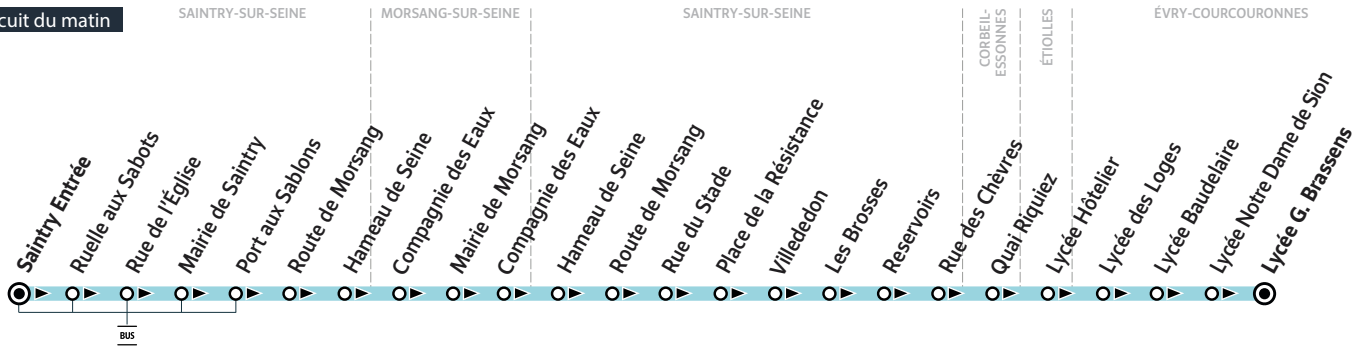

### Circuit du matin

▶ Arrêt desservi dans un seul sens

ZONE 5

### Horaires valables du 28 aout 2023 au 7 juillet 2024 en période scolaire

	Du lundi au vendredi en période scolaire		
SAINTRY-SUR-SEINE	Saintry Entrée	7:03	7:52
	Ruelle aux Sabots	7:04	7:54
	Rue de L'Eglise	7:05	7:55
	Mairie de Saintry	7:06	7:56
	Port aux Sablons	7:07	7:57
	Route de Morsang	7:09	7:59
MORSANG-SUR-SEINE	Hameau de Seine	7:10	8:00
	Compagnie des Eaux	7:12	8:03
	Mairie de Morsang	7:13	8:05
SAINTRY-SUR-SEINE	Compagnie des Eaux	7:15	8:07
	Hameau de Seine	7:17	8:10
	Route de Morsang	7:18	8:11
	Rue du Stade	7:20	8:14
	Place de la Résistance	7:21	8:14
	Villededon	7:22	8:15
	Les Brosses	7:23	8:17
	Réservoir	7:25	8:19
CORBEIL-ESSONNES	Rue des Chèvres	7:25	8:20
	Quai Riquiez	7:28	8:23
ÉTIOLLES	Lycée Hôtelier	7:35	8:33
ÉVRY-COURCOURONNES	Lycée des Loges	7:47	8:47
	Lycée Baudelaire	7:55	8:55
	Lycée Notre Dame de Sion	8:02	9:02
	Lycée Brassens	8:10	9:10

### Circuit de l'après-midi

ZONE 5