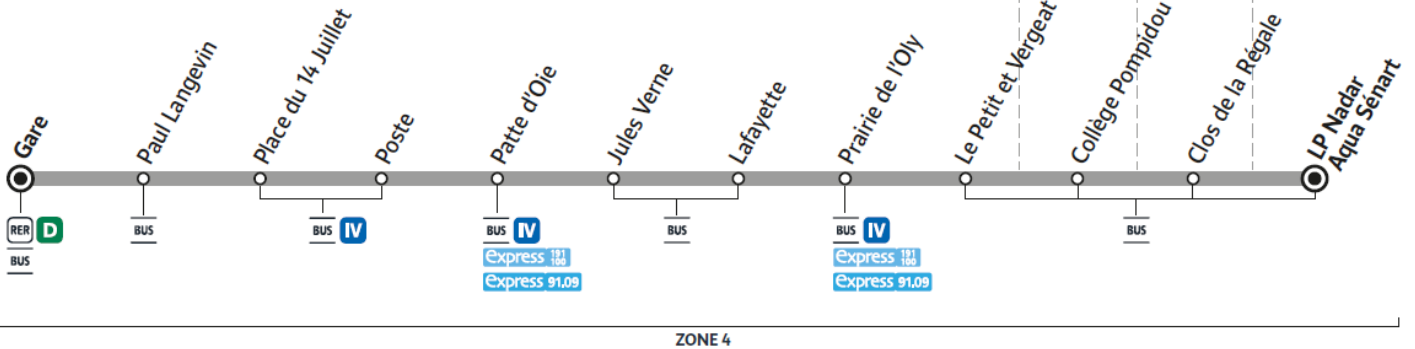

		Samedi						
DRAVEIL	LP Nadar Aqua Sénart	16:40	17:23	18:05	18:55	20:00	21:05	
VIGNEUX-SUR-SEINE	Clos de la Régale	16:43	17:25	18:07	18:57	20:02	21:07	
MONTGERON	Collège Pompidou	16:45	17:26	18:08	18:58	20:03	21:08	
VIGNEUX-SUR-SEINE	Le Petit et Vergeat	16:47	17:28	18:10	19:00	20:05	21:10	
	Prairie de l'Oly	16:49	17:32	18:14	19:04	20:09	21:14	
	Lafayette	16:50	17:33	18:15	19:05	20:10	21:15	
	Jules Verne	16:51	17:34	18:16	19:06	20:11	21:16	
	Patte d'Oie	16:52	17:35	18:17	19:07	20:12	21:17	
	Poste	16:53	17:36	18:18	19:08	20:13	21:18	
	Place du 14 Juillet	16:55	17:38	18:20	19:10	20:15	21:20	
	Paul Langevin	16:55	17:38	18:20	19:10	20:15	21:20	
	Gare de Vigneux sur Seine	16:57	17:40	18:22	19:12	20:17	21:22	

- Ne circule pas mercredi
- Circule uniquement mercredi

VIGNEUX-SUR-SEINE

MONTGERON

VIGNEUX-SUR-SEINE

DRAVEIL

Horaires valables à compter du 04 septembre 2023

		Du lundi au vendredi				
VIGNEUX-SUR-SEINE	Gare de Vigneux sur Seine	7:55	16:10	17:00	17:40	18:30
	Paul Langevin	7:57	16:12	17:02	17:42	18:32
	Place du 14 Juillet	7:58	16:13	17:03	17:43	18:33
	Poste	7:59	16:14	17:04	17:44	18:34
	Patte d'Oie	8:00	16:15	17:05	17:45	18:35
	Jules Verne	8:02	16:17	17:07	17:47	18:37
	Lafayette	8:02	16:17	17:07	17:47	18:37
	Prairie de l'Oly	8:04	16:19	17:09	17:49	18:39
MONTGERON	Le Petit et Vergeat	8:08	16:23	17:13	17:53	18:43
	Collège Pompidou	8:10	16:25	17:15	17:55	18:45
VIGNEUX-SUR-SEINE	Clos de la Régale	8:12	16:27	17:17	17:57	18:47
DRAVEIL	LP Nadar Aqua Sénart	8:15	16:30	17:20	18:00	18:50