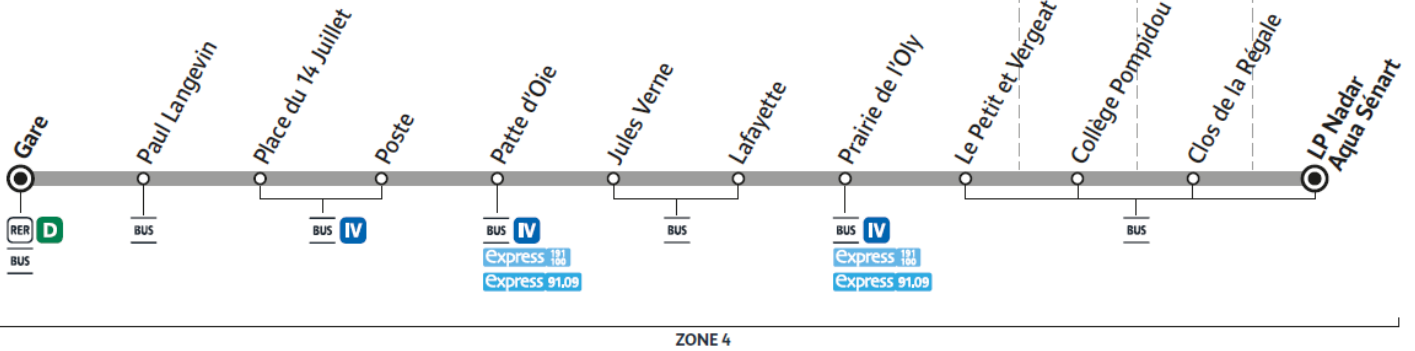

- Ne circule pas mercredi
- Circule uniquement mercredi

VIGNEUX-SUR-SEINE

MONTGERON

VIGNEUX-SUR-SEINE

DRAVEIL

Horaires valables à compter du 04 septembre 2023

		Du lundi au vendredi				
VIGNEUX-SUR-SEINE	Gare de Vigneux sur Seine	7:55	16:10	17:00	17:40	18:30
	Paul Langevin	7:57	16:12	17:02	17:42	18:32
	Place du 14 Juillet	7:58	16:13	17:03	17:43	18:33
	Poste	7:59	16:14	17:04	17:44	18:34
	Patte d'Oie	8:00	16:15	17:05	17:45	18:35
	Jules Verne	8:02	16:17	17:07	17:47	18:37
	Lafayette	8:02	16:17	17:07	17:47	18:37
	Prairie de l'Oly	8:04	16:19	17:09	17:49	18:39
MONTGERON	Le Petit et Vergeat	8:08	16:23	17:13	17:53	18:43
	Collège Pompidou	8:10	16:25	17:15	17:55	18:45
VIGNEUX-SUR-SEINE	Clos de la Régale	8:12	16:27	17:17	17:57	18:47
DRAVEIL	LP Nadar Aqua Sénart	8:15	16:30	17:20	18:00	18:50

VIGNEUX-SUR-SEINE

MONTGERON

VIGNEUX-SUR-SEINE

DRAVEIL

Horaires valables à compter du 04 septembre 2023

		Samedi			
VIGNEUX-SUR-SEINE	Gare de Vigneux sur Seine	16:10	17:00	17:40	18:30
	Paul Langevin	16:12	17:02	17:42	18:32
	Place du 14 Juillet	16:13	17:03	17:43	18:33
	Poste	16:14	17:04	17:44	18:34
	Patte d'Oie	16:15	17:05	17:45	18:35
	Jules Verne	16:17	17:07	17:47	18:37
	Lafayette	16:17	17:07	17:47	18:37
	Prairie de l'Oly	16:19	17:09	17:49	18:39
	Le Petit et Vergeat	16:23	17:13	17:53	18:43
MONTGERON	Collège Pompidou	16:25	17:15	17:55	18:45
VIGNEUX-SUR-SEINE	Clos de la Régale	16:27	17:17	17:57	18:47
DRAVEIL	LP Nadar Aqua Sénart	16:30	17:20	18:00	18:50