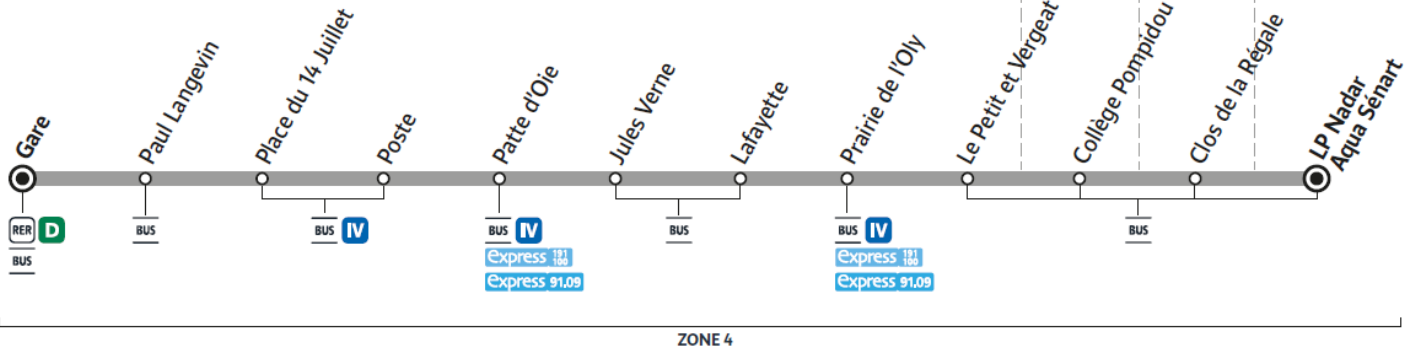

VIGNEUX-SUR-SEINE

MONTGERON

VIGNEUX-SUR-SEINE

DRAVEIL

ZONE 4

Horaires valables à compter du 04 septembre 2023

Du lundi au vendredi

		12:40	16:05	16:40	17:05	17:40	18:05	18:55	20:00	21:05
DRAVEIL	LP Nadar Aqua Sénart									
VIGNEUX-SUR-SEINE	Clos de la Régale	12:43	16:08	16:43	17:08	17:42	18:07	18:57	20:02	21:07
MONTGERON	Collège Pompidou	12:45	16:10	16:45	17:10	17:43	18:08	18:58	20:03	21:08
VIGNEUX-SUR-SEINE	Le Petit et Vergeat	12:47	16:12	16:47	17:12	17:45	18:10	19:00	20:05	21:10
	Prairie de l'Oly	12:49	16:14	16:49	17:14	17:49	18:14	19:04	20:09	21:14
	Lafayette	12:50	16:15	16:50	17:15	17:50	18:15	19:05	20:10	21:15
	Jules Verne	12:51	16:16	16:51	17:16	17:51	18:16	19:06	20:11	21:16
	Patte d'Oie	12:52	16:17	16:52	17:17	17:53	18:17	19:07	20:12	21:17
	Poste	12:53	16:18	16:53	17:18	17:54	18:18	19:08	20:13	21:18
	Place du 14 Juillet	12:55	16:20	16:55	17:20	17:55	18:20	19:10	20:15	21:20
	Paul Langevin	12:55	16:20	16:55	17:20	17:56	18:20	19:10	20:15	21:20
	Gare de Vigneux sur Seine	12:57	16:22	16:57	17:22	17:57	18:22	19:12	20:17	21:22

Ne circule pas mercredi

Circule uniquement mercredi

VIGNEUX-SUR-SEINE

MONTGERON

VIGNEUX-SUR-SEINE

DRAVEIL

ZONE 4

Horaires valables à compter du 04 septembre 2023