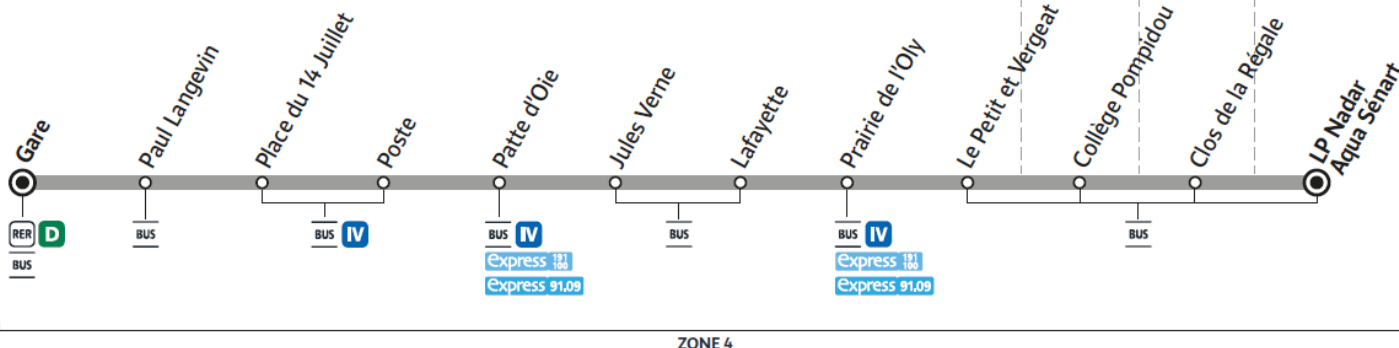

Ne circule pas mercredi

Circule uniquement mercredi

VIGNEUX-SUR-SEINE

MONTGERON

VIGNEUX-SUR-SEINE

DRAVEIL

ZONE 4

Horaires valables à compter du 04 septembre 2023

		Samedi						
DRAVEIL	LP Nadar Aqua Sénart	16:40	17:23	18:05	18:55	20:00	21:05	
VIGNEUX-SUR-SEINE	Clos de la Régale	16:43	17:25	18:07	18:57	20:02	21:07	
MONTGERON	Collège Pompidou	16:45	17:26	18:08	18:58	20:03	21:08	
VIGNEUX-SUR-SEINE	Le Petit et Vergeat	16:47	17:28	18:10	19:00	20:05	21:10	
	Prairie de l'Oly	16:49	17:32	18:14	19:04	20:09	21:14	
	Lafayette	16:50	17:33	18:15	19:05	20:10	21:15	
	Jules Verne	16:51	17:34	18:16	19:06	20:11	21:16	
	Patte d'Oie	16:52	17:35	18:17	19:07	20:12	21:17	
	Poste	16:53	17:36	18:18	19:08	20:13	21:18	
	Place du 14 Juillet	16:55	17:38	18:20	19:10	20:15	21:20	
	Paul Langevin	16:55	17:38	18:20	19:10	20:15	21:20	
	Gare de Vigneux sur Seine	16:57	17:40	18:22	19:12	20:17	21:22	

- Ne circule pas mercredi
- Circule uniquement mercredi

VIGNEUX-SUR-SEINE

MONTGERON

VIGNEUX-SUR-SEINE

DRAVEIL

Horaires valables à compter du 04 septembre 2023

		Du lundi au vendredi				
VIGNEUX-SUR-SEINE	Gare de Vigneux sur Seine	7:55	16:10	17:00	17:40	18:30
	Paul Langevin	7:57	16:12	17:02	17:42	18:32
	Place du 14 Juillet	7:58	16:13	17:03	17:43	18:33
	Poste	7:59	16:14	17:04	17:44	18:34
	Patte d'Oie	8:00	16:15	17:05	17:45	18:35
	Jules Verne	8:02	16:17	17:07	17:47	18:37
	Lafayette	8:02	16:17	17:07	17:47	18:37
	Prairie de l'Oly	8:04	16:19	17:09	17:49	18:39
MONTGERON	Le Petit et Vergeat	8:08	16:23	17:13	17:53	18:43
	Collège Pompidou	8:10	16:25	17:15	17:55	18:45
VIGNEUX-SUR-SEINE	Clos de la Régale	8:12	16:27	17:17	17:57	18:47
DRAVEIL	LP Nadar Aqua Sénart	8:15	16:30	17:20	18:00	18:50