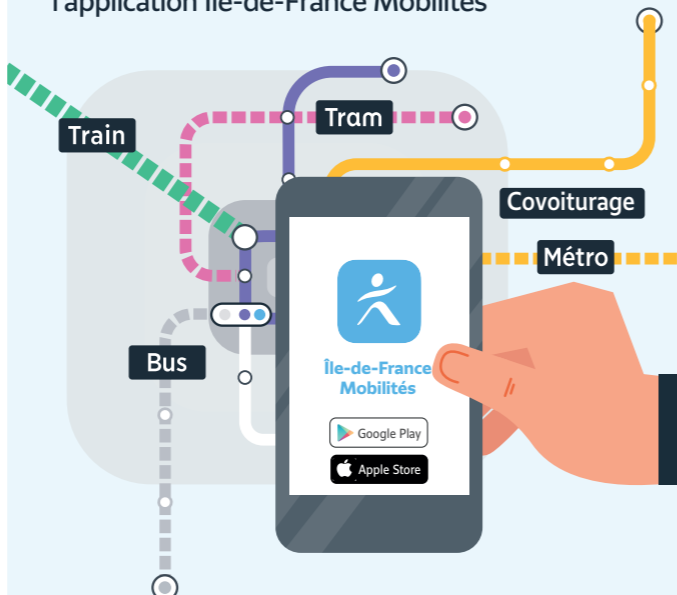

Itinéraires, horaires, rechargement de votre passe Navigo et info trafic :

déplacez vous en toute simplicité avec l'application Île-de-France Mobilités

PAS DE MONNAIE ?

Pour acheter votre ticket par SMS*

1 SMS = 1 TICKET BUS

Envoyer **ARGBDS** au **93100**

2,50€

+ coût éventuel du SMS pour les abonnements mobiles ne comprenant pas les SMS illimités (prix du ticket débité sur votre facture téléphonique)

Valable 1 heure sans correspondance

Service disponible avec les opérateurs Bouygues Telecom, Orange, SFR et Free

Titres de transport acceptés dans le bus à valider à chaque voyage sur le réseau

Les forfaits Navigo

Pour tous
Navigo Annuel
Navigo Mois/Semaine/Jour

Jeunes
Imagine R Étudiant, Scolaire, Junior
Navigo Jeunes week-end

Tarifs réduits et gratuité
Navigo Annuel tarification Senior
Navigo Réduction 50% (mois/semaine)
Navigo Solidarité 75% (mois/semaine)
Forfait gratuité transport Améthyste

Navigo Liberté +

Sur abonnement, les tickets sont prélevés à la fin du mois suivant

Les tickets

Ticket t+
Mobilis
Paris Visite
Orlybus et Roissybus
Ticket SMS

Les différents supports pour vos titres de transport

Via l'application Île-de-France Mobilités

Passé Navigo Easy

En gare, stations, commerces de proximité...

Passé Navigo

Sur internet depuis votre espace personnel, ou en gare et en station

Plus d'informations sur iledefrance-mobilites.fr/titres-et-tarifs