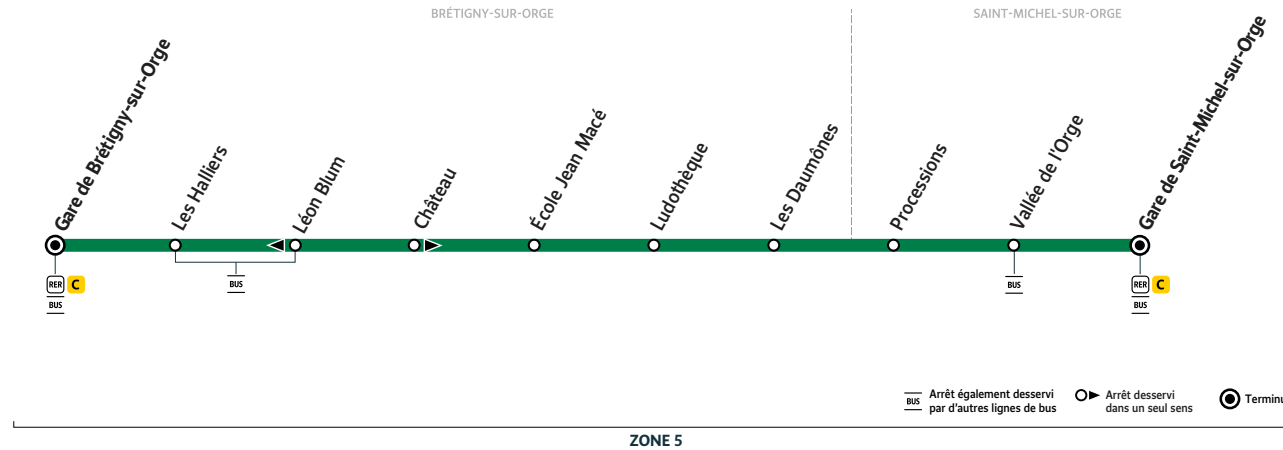

BUS

DM16

Horaires valables du 25 au 31 décembre 2023

SAINT-MICHEL-SUR-ORGE

BRÉTIGNY-SUR-ORGE

ATTENTION :
À compter du 01/08/2023, votre ligne sera exploitée par Transdev Coeur Essonne. Nouveau contact au verso.

DM16

BRÉTIGNY-SUR-ORGE ↔ SAINT-MICHEL-SUR-ORGE