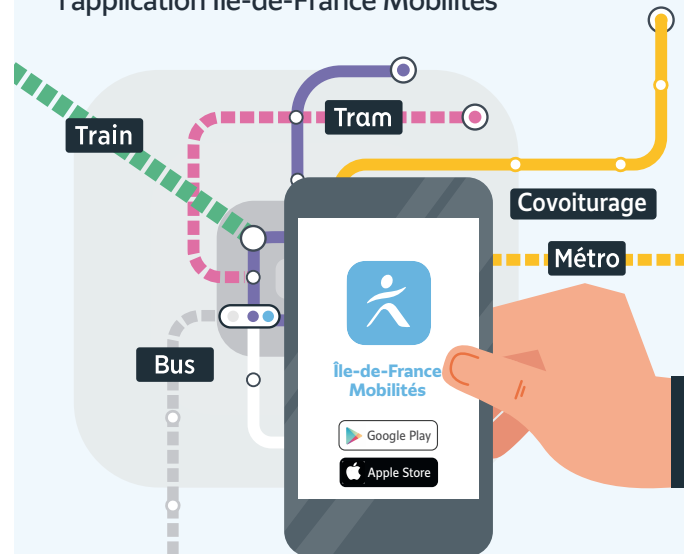

Nouveau contact

à partir du 1er août 2023

Transdev Coeur Essonne
1 avenue de la Résistance
91700 Sainte-Geneviève-des-Bois
01 69 46 69 00

iledefrance-mobilites.fr
Application disponible sur :

Disponible sur Google Play

Disponible sur Apple Store

Itinéraires, horaires, rechargement de votre passe Navigo et info trafic :
déplacez vous en toute simplicité avec l'application Île-de-France Mobilités