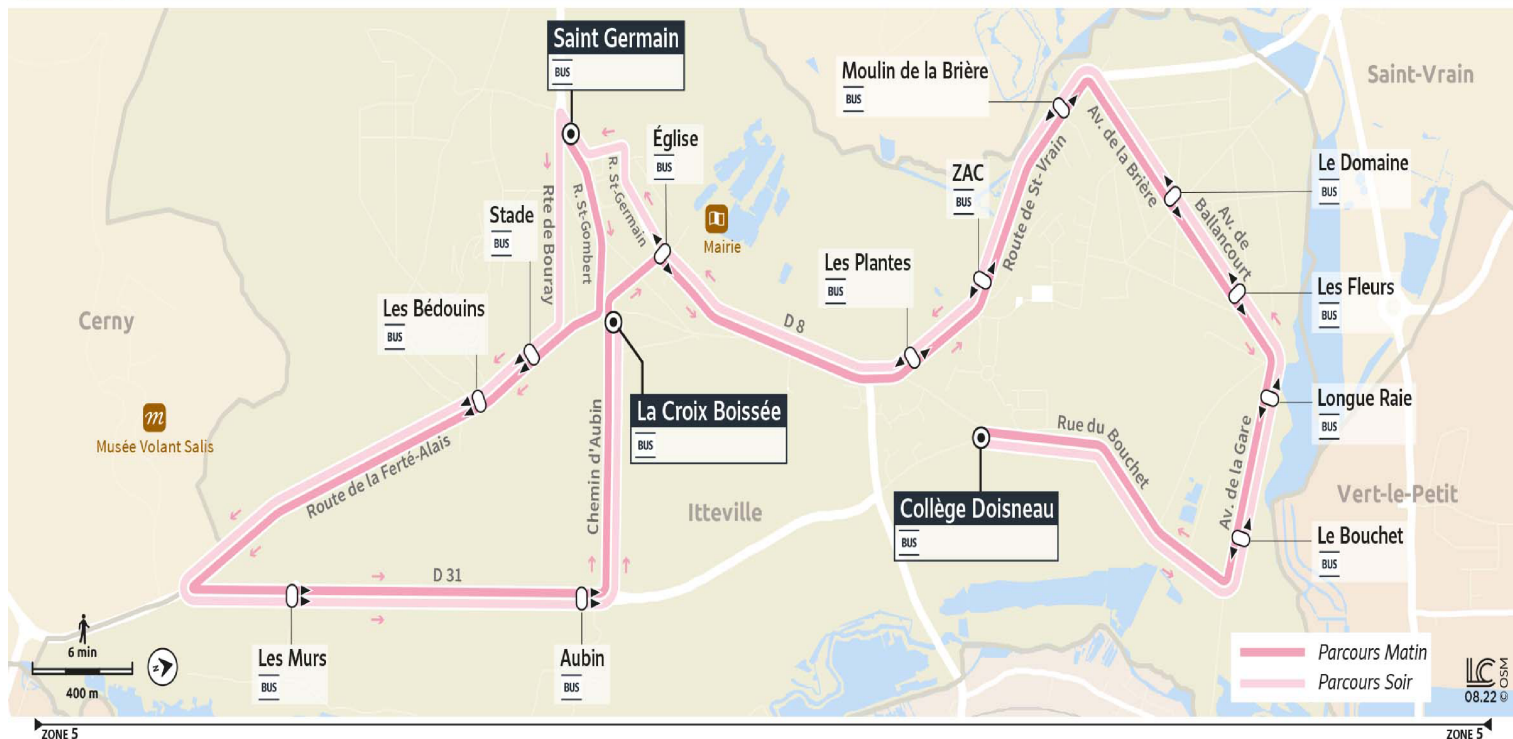

4322

Direction :

ITTEVILLE La Croix Boissée

4322 Itteville ↔ Collège Doisneau

Horaires valables du lundi 4 septembre 2023 au dimanche 7 juillet 2024

		Du lundi au vendredi en période scolaire				
ITTEVILLE	Collège Doisneau	11:45 a	12:40 a	15:10	16:10	17:10
	Le Bouchet	11:48 a	12:43 a	15:13	16:13	17:13
	Longue Raie	11:49 a	12:44 a	15:14	16:14	17:14
	Les Fleurs	11:50 a	12:45 a	15:15	16:15	17:15
	Le Domaine	11:51 a	12:46 a	15:16	16:16	17:16
	Moulin de la Brière	11:53 a	12:48 a	15:18	16:18	17:18
	ZAC	11:55 a	12:50 a	15:20	16:20	17:20
	Les Plantes	11:56 a	12:51 a	15:21	16:21	17:21
	Eglise	11:59 a	12:54 a	15:24	16:24	17:24
	Saint Germain	12:01 a	12:56 a	15:26	16:26	17:26
	Stade	12:03 a	12:58 a	15:28	16:28	17:28
	Les Bédouins	12:03 a	12:58 a	15:28	16:28	17:28
	Les Murs	12:06 a	13:01 a	15:31	16:31	17:31
	Aubin	12:08 a	13:03 a	15:33	16:33	17:33
	La Croix Boissée	12:10 a	13:05 a	15:35	16:35	17:35

^a Circule uniquement le mercredi en période scolaire

4322

Direction :

ITTEVILLE Collège Doisneau

4322 Itteville ↔ Collège Doisneau

Horaires valables du lundi 4 septembre 2023 au dimanche 7 juillet 2024

Du lundi au vendredi en période scolaire

ITTEVILLE			
	Saint Germain	7:52	8:52
	Stade	7:55	8:55
	Les Bédouins	7:56	8:56
	Les Murs	7:59	8:59
	Aubin	8:01	9:01
	La Croix Boissée	8:02	9:02
	Eglise	8:03	9:03
	Les Plantes	8:05	9:05
	ZAC	8:05	9:05
	Moulin de la Brière	8:07	9:07
	Le Domaine	8:09	9:09
	Les Fleurs	8:10	9:10
	Longue Raie	8:10	9:10
	Le Bouchet	8:12	9:12
	Collège Doisneau	8:15	9:15