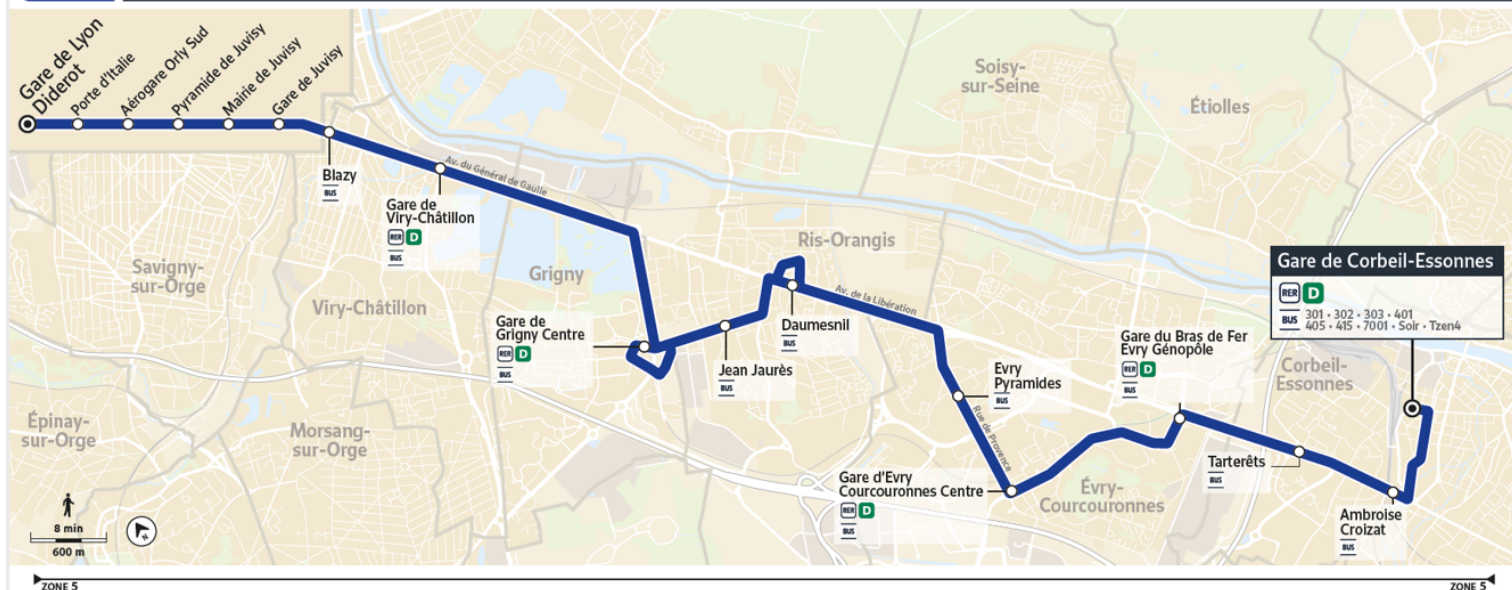

N139

Direction :
CORBEIL ESSONNES - Gare de Corbeil-Essonnes Henri Barbusse

N139 Gare de Corbeil-Essonnes ← Gare de Lyon Diderot

Horaires valables du 8 janvier 2024 au 19 juillet 2024

		Samedi						
PARIS	Paris gare de Lyon Diderot	1:35	2:05	2:35	3:05	3:35	4:05	4:35
	Paris Place d'Italie	1:41	2:11	2:41	3:11	3:41	4:11	4:41
	Paris Porte d'Italie	1:43	2:13	2:43	3:13	3:43	4:13	4:43
ORLY	Aéroport Orly 4	2:00	2:30	3:00	3:30	4:00	4:30	5:00
JUVISY-SUR-ORGE	Pyramide de Juvisy	2:05	2:35	3:05	3:35	4:05	4:35	5:05
	Mairie de Juvisy	2:07	2:37	3:07	3:37	4:07	4:37	5:07
	Gare de Juvisy Côté Mairie	2:12	2:42	3:12	3:42	4:12	4:42	5:12
VIRY-CHATILLON	Blazy	2:17	2:47	3:17	3:47	4:17	4:47	5:17
	Gare de Viry-Chatillon	2:21	2:51	3:21	3:51	4:21	4:51	5:21
GRIGNY	Gare de Grigny Centre	2:29	2:59	3:29	3:59	4:29	4:59	5:29
RIS-ORANGIS	Jean Jaurès	2:32	3:02	3:32	4:02	4:32	5:02	5:32
	Daumesnil	2:35	3:05	3:35	4:05	4:35	5:05	5:35
EVRY-COURCOURONNES	Pyramides	2:38	3:08	3:38	4:08	4:38	5:08	5:38
	Gare d'Evry-Courcouronnes Centre (Niveau 0) TZEN4	2:42	3:12	3:42	4:12	4:42	5:12	5:42
	Gare du Bras de Fer Evry Génopôle	2:47	3:17	3:47	4:17	4:47	5:17	5:47
CORBEIL-ESSONNES	Tarterêts	2:50	3:20	3:50	4:20	4:50	5:20	5:50
	Ambroise Croizat	2:52	3:22	3:52	4:22	4:52	5:22	5:52
	Gare H. Barbusse	2:55	3:25	3:55	4:25	4:55	5:25	5:55