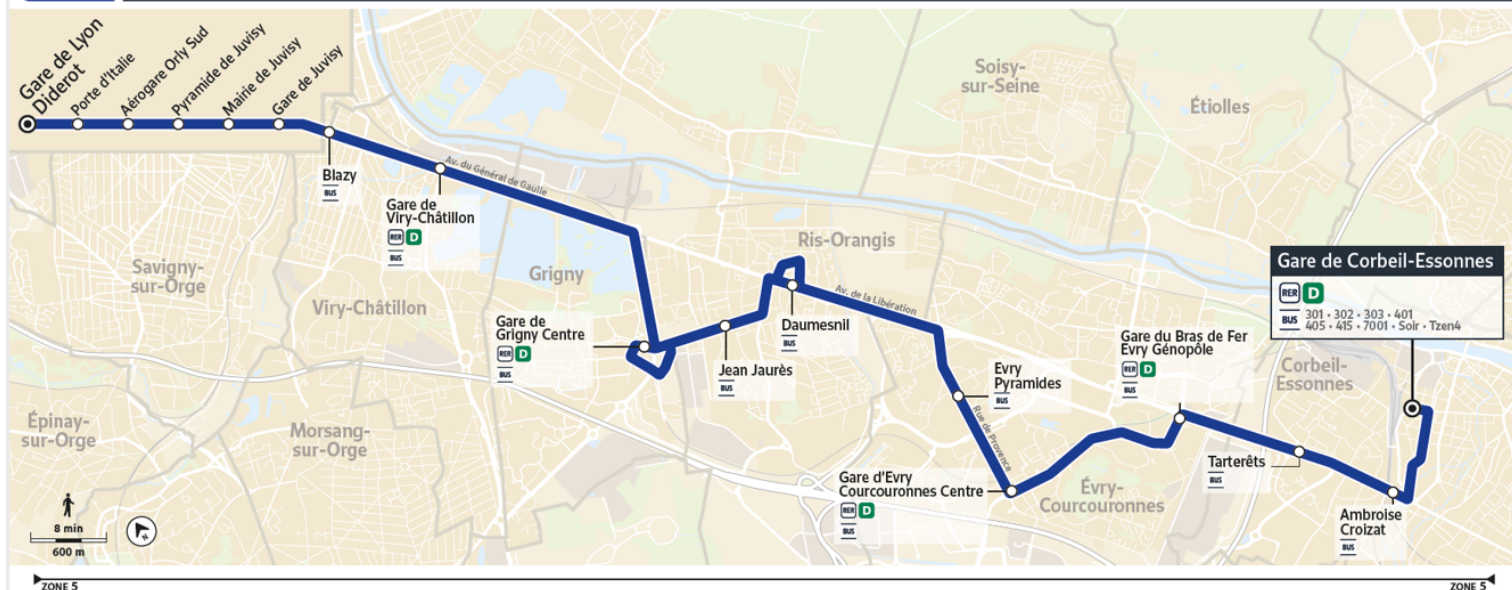

N139

Direction :
PARIS - Paris Gare de Lyon Diderot

N139 Gare de Corbeil-Essonnes ↔ Gare de Lyon Diderot

Horaires valables du 8 janvier 2024 au 19 juillet 2024

		Dimanche				
CORBEIL-ESSONNES	Gare H. Barbusse	0:10	1:10	2:10	3:10	4:10
	Ambroise Croizat	0:13	1:13	2:13	3:13	4:13
EVRY-COURCOURONNES	Tarterêts	0:15	1:15	2:15	3:15	4:15
	Gare du Bras de Fer Evry Génopôle	0:18	1:18	2:18	3:18	4:18
	Gare d'Evry-Courcouronnes Centre (Niveau 0) TZEN4	0:23	1:23	2:23	3:23	4:23
RIS-ORANGIS	Pyramides	0:27	1:27	2:27	3:27	4:27
	Daumesnil	0:30	1:30	2:30	3:30	4:30
	Jean Jaurès	0:32	1:32	2:32	3:32	4:32
GRIGNY	Gare de Grigny Centre	0:35	1:35	2:35	3:35	4:35
VIRY-CHATILLON	Gare de Viry-Chatillon	0:43	1:43	2:43	3:43	4:43
	Blazy	0:46	1:46	2:46	3:46	4:46
JUVISY-SUR-ORGE	Gare de Juvisy Côté Mairie	0:52	1:52	2:52	3:52	4:52
	Mairie de Juvisy	0:56	1:56	2:56	3:56	4:56
	Pyramide de Juvisy	0:58	1:58	2:58	3:58	4:58
ORLY	Aéroport Orly 4	1:04	2:04	3:04	4:04	5:04
PARIS	Paris Porte d'Italie	1:21	2:21	3:21	4:21	5:21
	Paris Place d'Italie	1:24	2:24	3:24	4:24	5:24
	Paris gare de Lyon Diderot	1:32	2:32	3:32	4:32	5:32