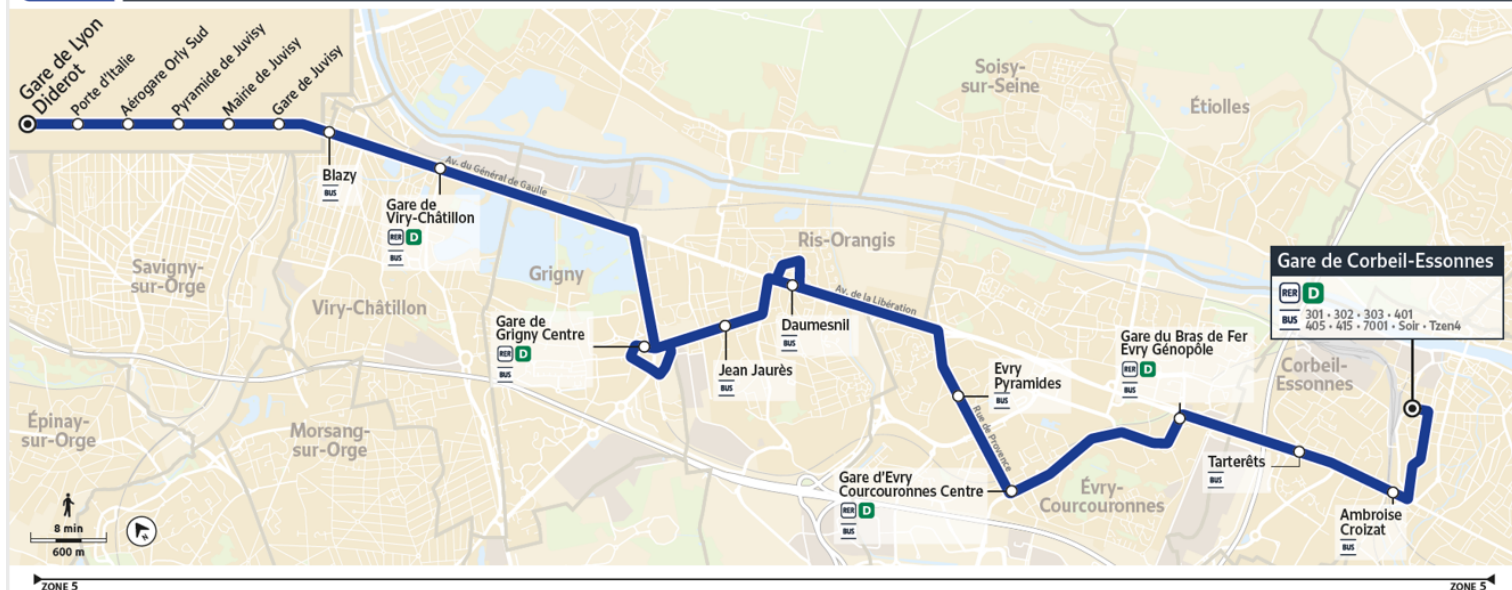

N139

Direction :
CORBEIL ESSONNES - Gare de Corbeil-Essonnes Henri Barbusse

N139 Gare de Corbeil-Essonnes ← Gare de Lyon Diderot

Horaires valables du 8 janvier 2024 au 19 juillet 2024

		Dimanche			
PARIS	Paris gare de Lyon Diderot	1:35	2:35	3:35	4:35
	Paris Place d'Italie	1:41	2:41	3:41	4:41
	Paris Porte d'Italie	1:43	2:43	3:43	4:43
ORLY	Aéroport Orly 4	2:00	3:00	4:00	5:00
JUVISY-SUR-ORGE	Pyramide de Juvisy	2:05	3:05	4:05	5:05
	Mairie de Juvisy	2:07	3:07	4:07	5:07
	Gare de Juvisy Côté Mairie	2:12	3:12	4:12	5:12
VIRY-CHATILLON	Blazy	2:17	3:17	4:17	5:17
	Gare de Viry-Chatillon	2:21	3:21	4:21	5:21
GRIGNY	Gare de Grigny Centre	2:29	3:29	4:29	5:29
RIS-ORANGIS	Jean Jaurès	2:32	3:32	4:32	5:32
	Daumesnil	2:35	3:35	4:35	5:35
EVRY-COURCOURONNES	Pyramides	2:38	3:38	4:38	5:38
	Gare d'Evry-Courcouronnes Centre (Niveau 0) TZEN4	2:42	3:42	4:42	5:42
	Gare du Bras de Fer Evry Génopôle	2:47	3:47	4:47	5:47
CORBEIL-ESSONNES	Tarterêts	2:50	3:50	4:50	5:50
	Ambroise Croizat	2:52	3:52	4:52	5:52
	Gare H. Barbusse	2:55	3:55	4:55	5:55