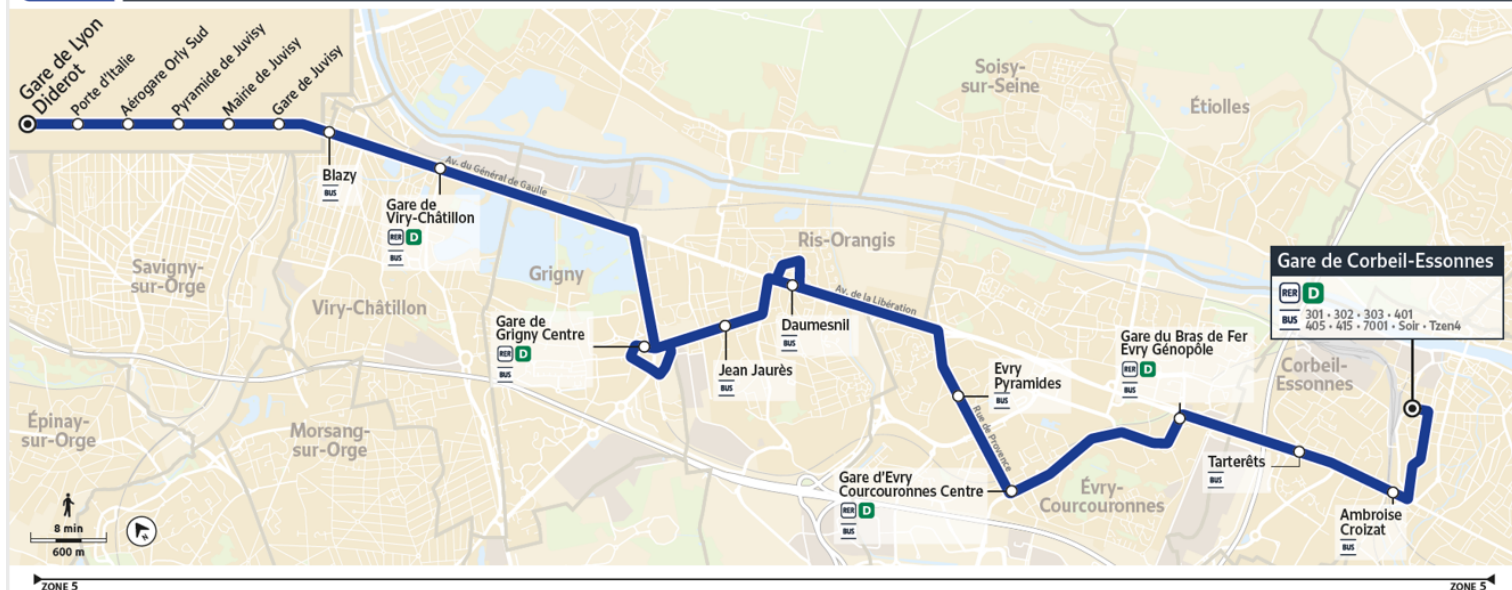

N139

Direction :
CORBEIL ESSONNES - Gare de Corbeil-Essonnes Henri Barbusse

N139 Gare de Corbeil-Essonnes ← Gare de Lyon Diderot

Horaires valables du 8 janvier 2024 au 19 juillet 2024

		Du lundi au vendredi						
PARIS	Paris gare de Lyon Diderot	1:35	2:05	2:35	3:05	3:35	4:05	4:35
	Paris Place d'Italie	1:41	2:11	2:41	3:11	3:41	4:11	4:41
	Paris Porte d'Italie	1:43	2:13	2:43	3:13	3:43	4:13	4:43
ORLY	Aéroport Orly 4	2:00	2:30	3:00	3:30	4:00	4:30	5:00
JUVISY-SUR-ORGE	Pyramide de Juvisy	2:05	2:35	3:05	3:35	4:05	4:35	5:05
	Mairie de Juvisy	2:07	2:37	3:07	3:37	4:07	4:37	5:07
	Gare de Juvisy Côté Mairie	2:12	2:42	3:12	3:42	4:12	4:42	5:12
VIRY-CHATILLON	Blazy	2:17	2:47	3:17	3:47	4:17	4:47	5:17
	Gare de Viry-Chatillon	2:21	2:51	3:21	3:51	4:21	4:51	5:21
GRIGNY	Gare de Grigny Centre	2:29	2:59	3:29	3:59	4:29	4:59	5:29
RIS-ORANGIS	Jean Jaurès	2:32	3:02	3:32	4:02	4:32	5:02	5:32
	Daumesnil	2:35	3:05	3:35	4:05	4:35	5:05	5:35
EVRY-COURCOURONNES	Pyramides	2:38	3:08	3:38	4:08	4:38	5:08	5:38
	Gare d'Evry-Courcouronnes Centre (Niveau 0) TZEN4	2:42	3:12	3:42	4:12	4:42	5:12	5:42
	Gare du Bras de Fer Evry Génopole	2:47	3:17	3:47	4:17	4:47	5:17	5:47
CORBEIL-ESSONNES	Tarterêts	2:50	3:20	3:50	4:20	4:50	5:20	5:50
	Ambroise Croizat	2:52	3:22	3:52	4:22	4:52	5:22	5:52
	Gare H. Barbusse	2:55	3:25	3:55	4:25	4:55	5:25	5:55