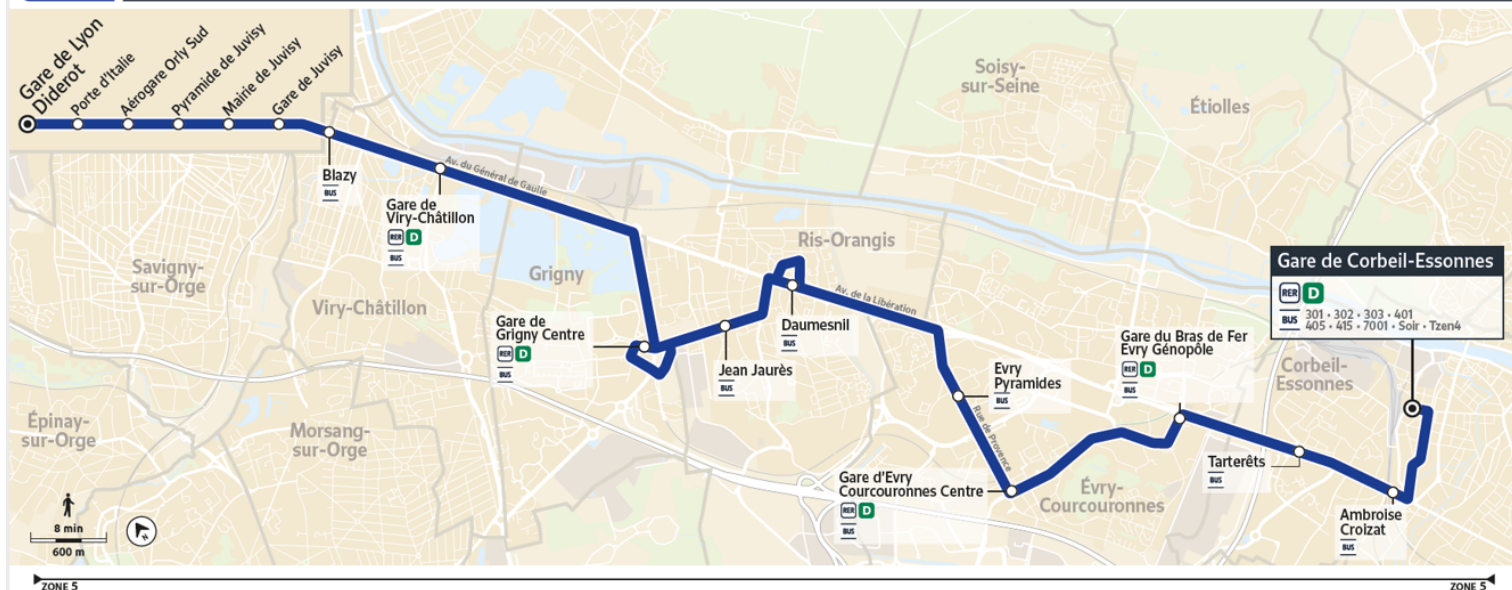

N139

Direction :
CORBEIL ESSONNES - Gare de Corbeil-Essonnes Henri Barbusse

N139 Gare de Corbeil-Essonnes ↔ Gare de Lyon Diderot

Horaires valables du 8 janvier 2024 au 19 juillet 2024

		Dimanche			
PARIS	Paris gare de Lyon Diderot	1:35	2:35	3:35	4:35
	Paris Place d'Italie	1:41	2:41	3:41	4:41
	Paris Porte d'Italie	1:43	2:43	3:43	4:43
ORLY	Aéroport Orly 4	2:00	3:00	4:00	5:00
	Pyramide de Juvisy	2:05	3:05	4:05	5:05
JUVISY-SUR-ORGE	Mairie de Juvisy	2:07	3:07	4:07	5:07
	Gare de Juvisy Côté Mairie	2:12	3:12	4:12	5:12
	Blazy	2:17	3:17	4:17	5:17
VIRY-CHATILLON	Gare de Viry-Chatillon	2:21	3:21	4:21	5:21
	Gare de Grigny Centre	2:29	3:29	4:29	5:29
GRIGNY	Jean Jaurès	2:32	3:32	4:32	5:32
	Daumesnil	2:35	3:35	4:35	5:35
RIS-ORANGIS	Pyramides	2:38	3:38	4:38	5:38
	Gare d'Evry-Courcouronnes Centre (Niveau 0) TZEN4	2:42	3:42	4:42	5:42
	Gare du Bras de Fer Evry Génopôle	2:47	3:47	4:47	5:47
EVRY-COURCOURONNES	Tarterêts	2:50	3:50	4:50	5:50
	Ambroise Croizat	2:52	3:52	4:52	5:52
	Gare H. Barbusse	2:55	3:55	4:55	5:55