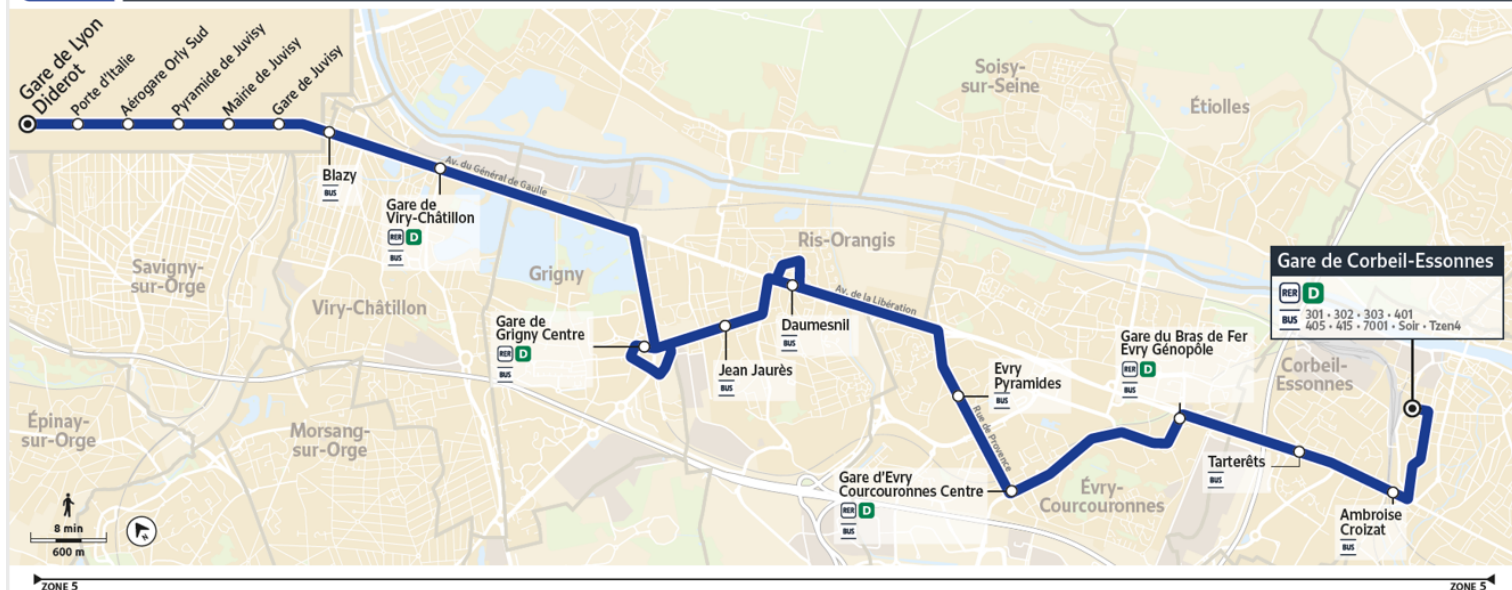

Note(s) de renvoi :

 : Circule uniquement le vendredi

Nos conducteurs s'efforcent en permanence de respecter ces horaires. Les conditions de circulation peuvent toutefois causer occasionnellement des retards.

N139

Direction :
PARIS - Paris Gare de Lyon Diderot

N139 Gare de Corbeil-Essonnes ← Gare de Lyon Diderot

Horaires valables du 8 janvier 2024 au 19 juillet 2024

		Samedi									
CORBEIL-ESSONNES	Gare H. Barbusse	0:10	0:40	1:10	1:40	2:10	2:40	3:10	3:40	4:10	
	Ambroise Croizat	0:13	0:43	1:13	1:43	2:13	2:43	3:13	3:43	4:13	
	Tarterêts	0:15	0:45	1:15	1:45	2:15	2:45	3:15	3:45	4:15	
EVRY-COURCOURONNES	Gare du Bras de Fer Evry Génopole	0:18	0:48	1:18	1:48	2:18	2:48	3:18	3:48	4:18	
	Gare d'Evry-Courcouronnes Centre (Niveau 0) TZEN4	0:23	0:53	1:23	1:53	2:23	2:53	3:23	3:53	4:23	
	Pyramides	0:27	0:57	1:27	1:57	2:27	2:57	3:27	3:57	4:27	
RIS-ORANGIS	Daumesnil	0:30	1:00	1:30	2:00	2:30	3:00	3:30	4:00	4:30	
	Jean Jaurès	0:32	1:02	1:32	2:02	2:32	3:02	3:32	4:02	4:32	
GRIGNY	Gare de Grigny Centre	0:35	1:05	1:35	2:05	2:35	3:05	3:35	4:05	4:35	
VIRY-CHATILLON	Gare de Viry-Châtillon	0:43	1:13	1:43	2:13	2:43	3:13	3:43	4:13	4:43	
	Blazy	0:46	1:16	1:46	2:16	2:46	3:16	3:46	4:16	4:46	
JUVISY-SUR-ORGE	Gare de Juvisy Côté Mairie	0:52	1:22	1:52	2:22	2:52	3:22	3:52	4:22	4:52	
	Mairie de Juvisy	0:56	1:26	1:56	2:26	2:56	3:26	3:56	4:26	4:56	
	Pyramide de Juvisy	0:58	1:28	1:58	2:28	2:58	3:28	3:58	4:28	4:58	
ORLY	Aéroport Orly 4	1:04	1:34	2:04	2:34	3:04	3:34	4:04	4:34	5:04	
PARIS	Paris Porte d'Italie	1:21	1:51	2:21	2:51	3:21	3:51	4:21	4:51	5:21	
	Paris Place d'Italie	1:24	1:54	2:24	2:54	3:24	3:54	4:24	4:54	5:24	
	Paris gare de Lyon Diderot	1:32	2:02	2:32	3:02	3:32	4:02	4:32	5:02	5:32	