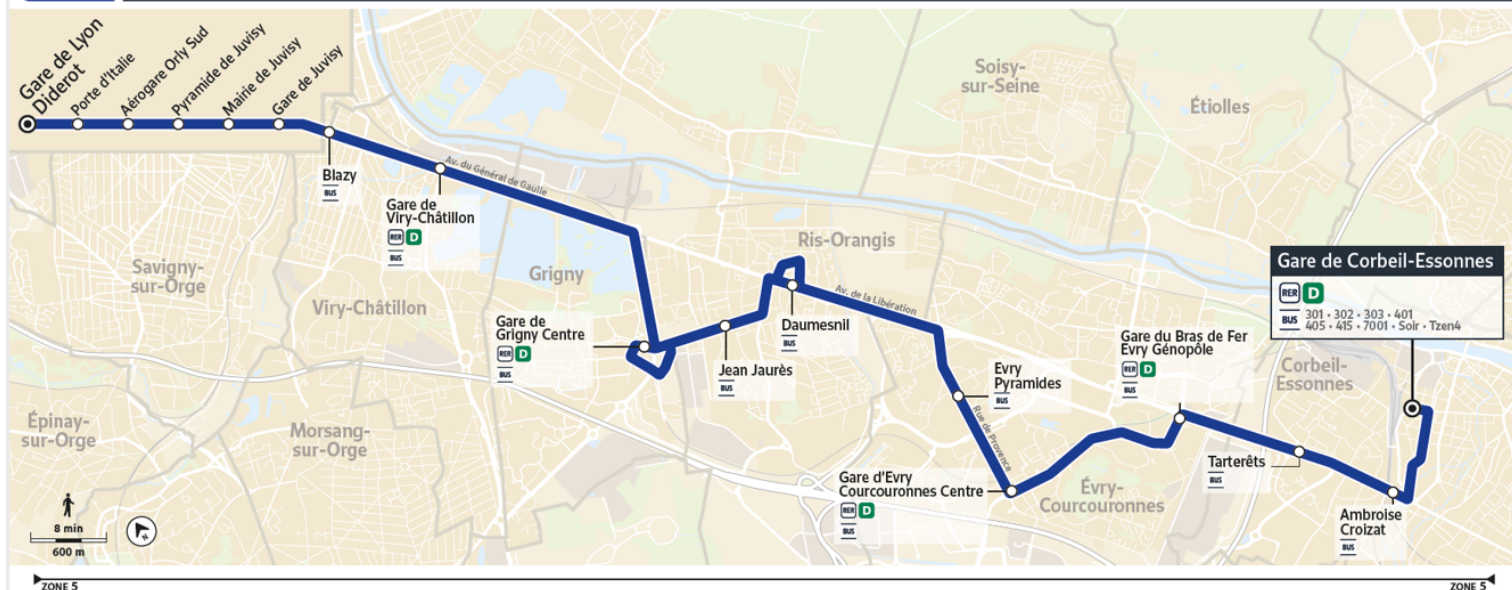

Note(s) de renvoi :

 : Circule uniquement le vendredi

Nos conducteurs s'efforcent en permanence de respecter ces horaires. Les conditions de circulation peuvent toutefois causer occasionnellement des retards.

N139

Direction :
PARIS - Paris Gare de Lyon Diderot

N139 Gare de Corbeil-Essonnes ↔ Gare de Lyon Diderot

Horaires valables du 8 janvier 2024 au 19 juillet 2024

		Dimanche				
CORBEIL-ESSONNES	Gare H. Barbusse	0:10	1:10	2:10	3:10	4:10
	Ambroise Croizat	0:13	1:13	2:13	3:13	4:13
EVRY-COURCOURONNES	Tarterêts	0:15	1:15	2:15	3:15	4:15
	Gare du Bras de Fer Evry Génopôle	0:18	1:18	2:18	3:18	4:18
	Gare d'Evry-Courcouronnes Centre (Niveau 0) TZEN4	0:23	1:23	2:23	3:23	4:23
RIS-ORANGIS	Pyramides	0:27	1:27	2:27	3:27	4:27
	Daumesnil	0:30	1:30	2:30	3:30	4:30
	Jean Jaurès	0:32	1:32	2:32	3:32	4:32
GRIGNY	Gare de Grigny Centre	0:35	1:35	2:35	3:35	4:35
VIRY-CHATILLON	Gare de Viry-Chatillon	0:43	1:43	2:43	3:43	4:43
	Blazy	0:46	1:46	2:46	3:46	4:46
JUVISY-SUR-ORGE	Gare de Juvisy Côté Mairie	0:52	1:52	2:52	3:52	4:52
	Mairie de Juvisy	0:56	1:56	2:56	3:56	4:56
	Pyramide de Juvisy	0:58	1:58	2:58	3:58	4:58
ORLY	Aéroport Orly 4	1:04	2:04	3:04	4:04	5:04
PARIS	Paris Porte d'Italie	1:21	2:21	3:21	4:21	5:21
	Paris Place d'Italie	1:24	2:24	3:24	4:24	5:24
	Paris gare de Lyon Diderot	1:32	2:32	3:32	4:32	5:32