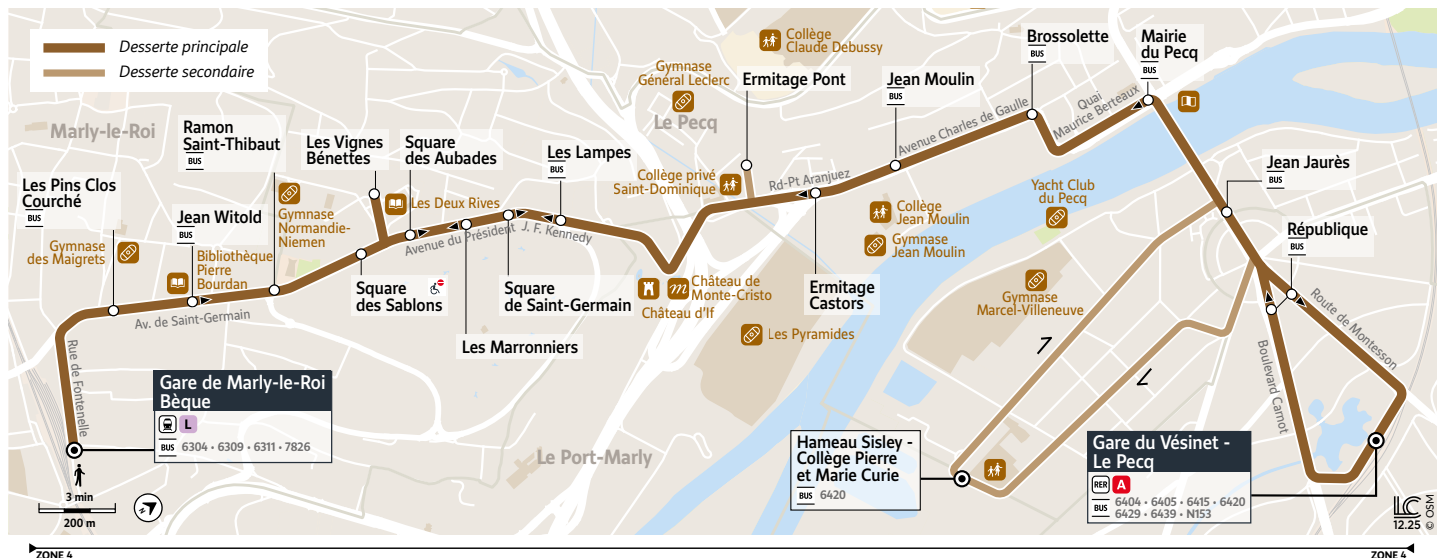

0 800 10 20 20

île de France
mobilités

Gare de MARLY-LE-ROI - Bèque → Gare du VÉSINET - LE PECQ

Votre ligne 21 devient la ligne 6321 à partir du 13 juillet 2026

Horaires valables du 13 juillet au 23 août 2026 - Horaires été 2026

Du lundi au vendredi

MARLY-LE-ROI	Gare de Marly-le-Roi - Bèque	6:10	6:30	6:50	7:10	7:30	7:45	8:00	8:15	8:30	8:45	9:00	9:20	9:40	10:00	10:30
	Les Pins Clos Courché	6:11	6:31	6:51	7:11	7:31	7:46	8:01	8:16	8:31	8:46	9:01	9:21	9:41	10:01	10:31
	Jean Witold	6:12	6:32	6:52	7:12	7:32	7:47	8:02	8:17	8:32	8:47	9:02	9:22	9:42	10:02	10:32
	Ramon Saint-Thibaut	6:13	6:33	6:53	7:13	7:33	7:48	8:03	8:18	8:33	8:48	9:03	9:23	9:43	10:03	10:33
	Square des Sablons	6:13	6:33	6:53	7:13	7:33	7:48	8:04	8:19	8:34	8:49	9:04	9:24	9:44	10:04	10:34
LE PECQ	Les Vignes Bénettes	6:14	6:34	6:54	7:14	7:34	7:49	8:05	8:20	8:35	8:50	9:05	9:25	9:45	10:05	10:35
	Square des Aubades	6:16	6:36	6:56	7:16	7:36	7:51	8:07	8:22	8:37	8:51	9:06	9:26	9:46	10:06	10:36
MARLY-LE-ROI	Square de Saint-Germain	6:16	6:36	6:56	7:16	7:36	7:51	8:07	8:22	8:37	8:51	9:06	9:26	9:46	10:06	10:36
	Ermitage Pont	-	-	-	-	-	-	-	-	-	-	-	-	-	10:08	10:38
LE PECQ	Jean Moulin	6:19	6:39	6:59	7:19	7:39	7:54	8:11	8:26	8:41	8:55	9:10	9:30	9:50	10:10	10:40
	Brossolette	6:20	6:40	7:00	7:20	7:40	7:55	8:12	8:27	8:42	8:56	9:11	9:31	9:51	10:11	10:41
	Jean Jaurès	6:22	6:42	7:02	7:22	7:42	7:57	8:14	8:29	8:44	8:58	9:13	9:33	9:53	10:13	10:43
	Republique	6:24	6:44	7:04	7:24	7:44	7:59	8:16	8:31	8:46	9:00	9:15	9:35	9:55	10:15	10:45
LE VÉSINET	Gare du Vésinet - Le Pecq	6:27	6:47	7:07	7:27	7:47	8:02	8:19	8:34	8:49	9:03	9:18	9:38	9:58	10:18	10:48