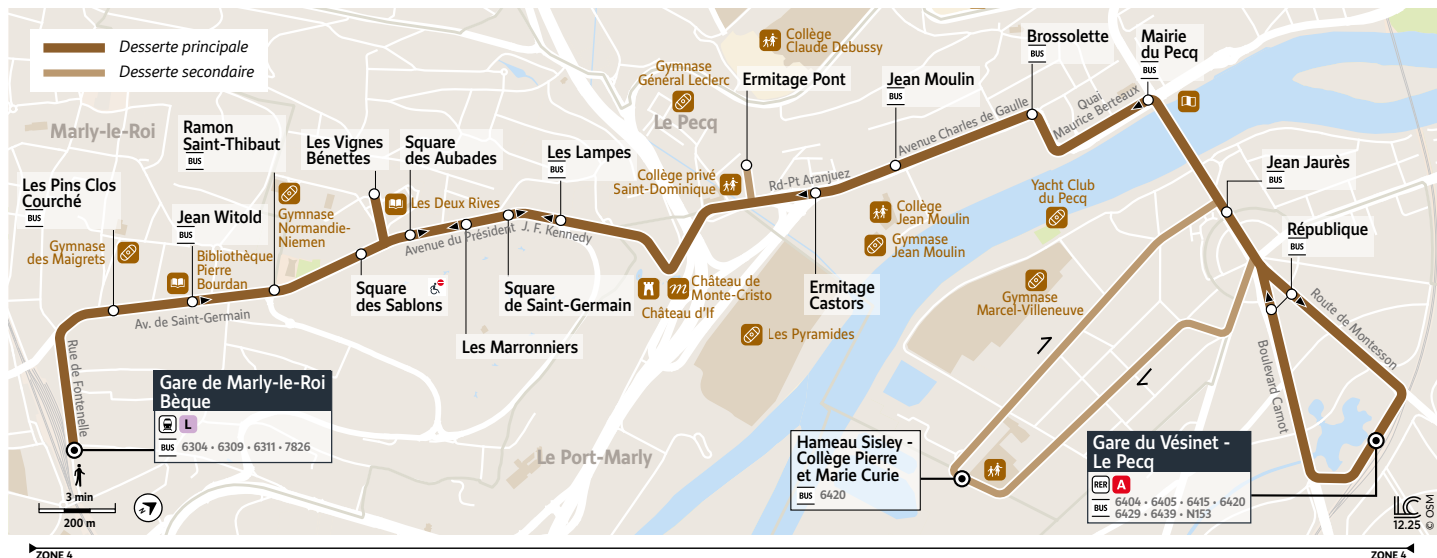

Gare du VÉSINET - LE PECQ → Gare de MARLY-LE-ROI - Bèque

Votre ligne 21 devient la ligne 6321 à partir du 13 juillet 2026

Horaires valables du 13 juillet au 23 août 2026 - Horaires été 2026

Du lundi au vendredi

LE VÉSINET	Gare du Vésinet - Le Pecq	6:30	6:50	7:10	7:30	7:45	8:00	8:15	8:30	8:45	9:00	9:15	9:30	10:00	10:30	11:00
	République	6:31	6:51	7:11	7:31	7:46	8:01	8:16	8:31	8:46	9:01	9:16	9:31	10:01	10:31	11:01
LE PECQ	Jean Jaurès	6:32	6:52	7:12	7:32	7:47	8:02	8:18	8:33	8:48	9:03	9:18	9:33	10:03	10:33	11:03
	Mairie du Pecq	6:33	6:53	7:13	7:33	7:48	8:03	8:19	8:34	8:49	9:04	9:19	9:34	10:04	10:34	11:04
	Brosolette	6:35	6:55	7:15	7:35	7:50	8:05	8:21	8:36	8:51	9:06	9:21	9:36	10:06	10:36	11:06
	Jean Moulin	6:36	6:56	7:16	7:36	7:51	8:06	8:22	8:37	8:52	9:07	9:22	9:37	10:07	10:37	11:07
	Ermitage Castors	6:37	6:57	7:17	7:37	7:52	8:07	8:23	8:38	8:53	9:08	9:23	9:38	10:08	10:38	11:08
	Ermitage Pont	-	-	-	-	-	-	-	-	-	-	-	-	-	-	10:39
MARLY-LE-ROI	Les Lampes	6:38	6:58	7:18	7:38	7:53	8:08	8:24	8:39	8:54	9:09	9:24	9:39	10:09	10:41	11:11
	Les Marronniers	6:39	6:59	7:19	7:39	7:54	8:09	8:25	8:40	8:55	9:10	9:25	9:40	10:10	10:42	11:12
	Les Vignes Bénettes	6:40	7:00	7:20	7:40	7:55	8:10	8:27	8:42	8:57	9:12	9:27	9:42	10:12	10:44	11:14
	Square des Sablons	6:41	7:01	7:21	7:41	7:56	8:11	8:28	8:43	8:58	9:13	9:28	9:43	10:13	10:45	11:15
	Ramon Saint-Thibaut	6:42	7:02	7:22	7:42	7:57	8:12	8:29	8:44	8:59	9:14	9:29	9:44	10:14	10:46	11:16
	Les Pins Clos Courché	6:43	7:03	7:23	7:43	7:58	8:13	8:30	8:45	9:00	9:15	9:30	9:45	10:15	10:47	11:17
	Gare de Marly-le-Roi - Bèque	6:46	7:06	7:26	7:46	8:01	8:16	8:33	8:48	9:03	9:18	9:33	9:48	10:18	10:50	11:20