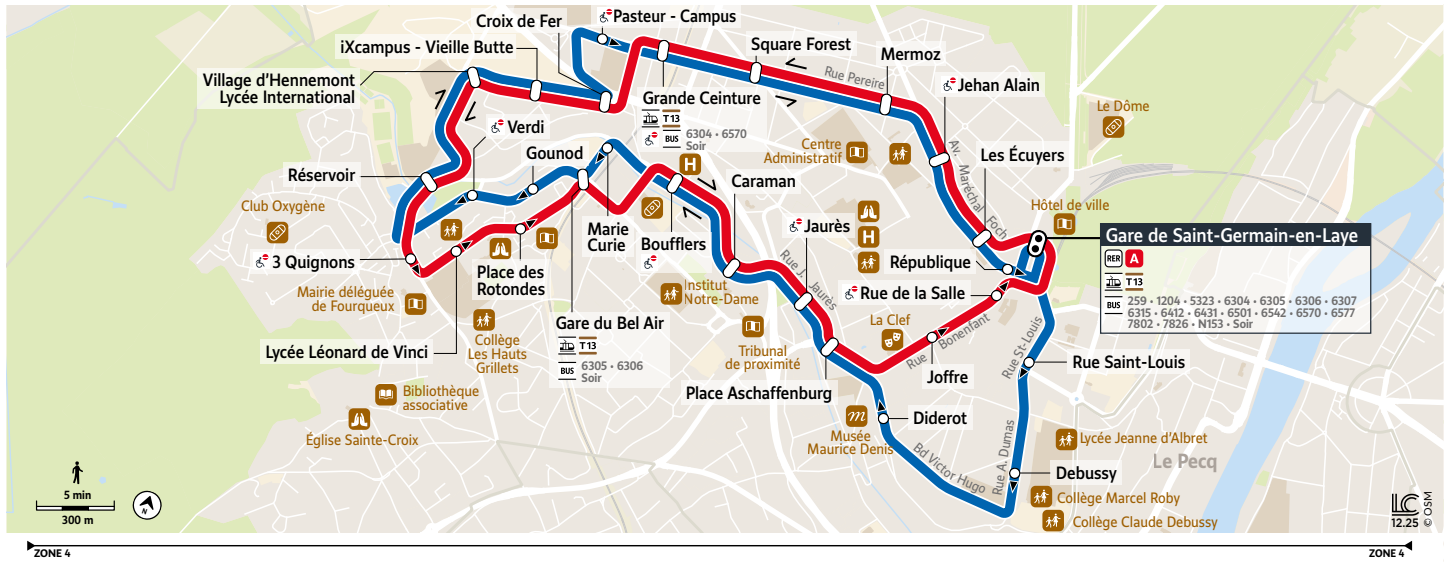

## Gare de SAINT-GERMAIN-EN-LAYE via Joffre

Nouvelle ligne 6301 à partir du 13 juillet 2026