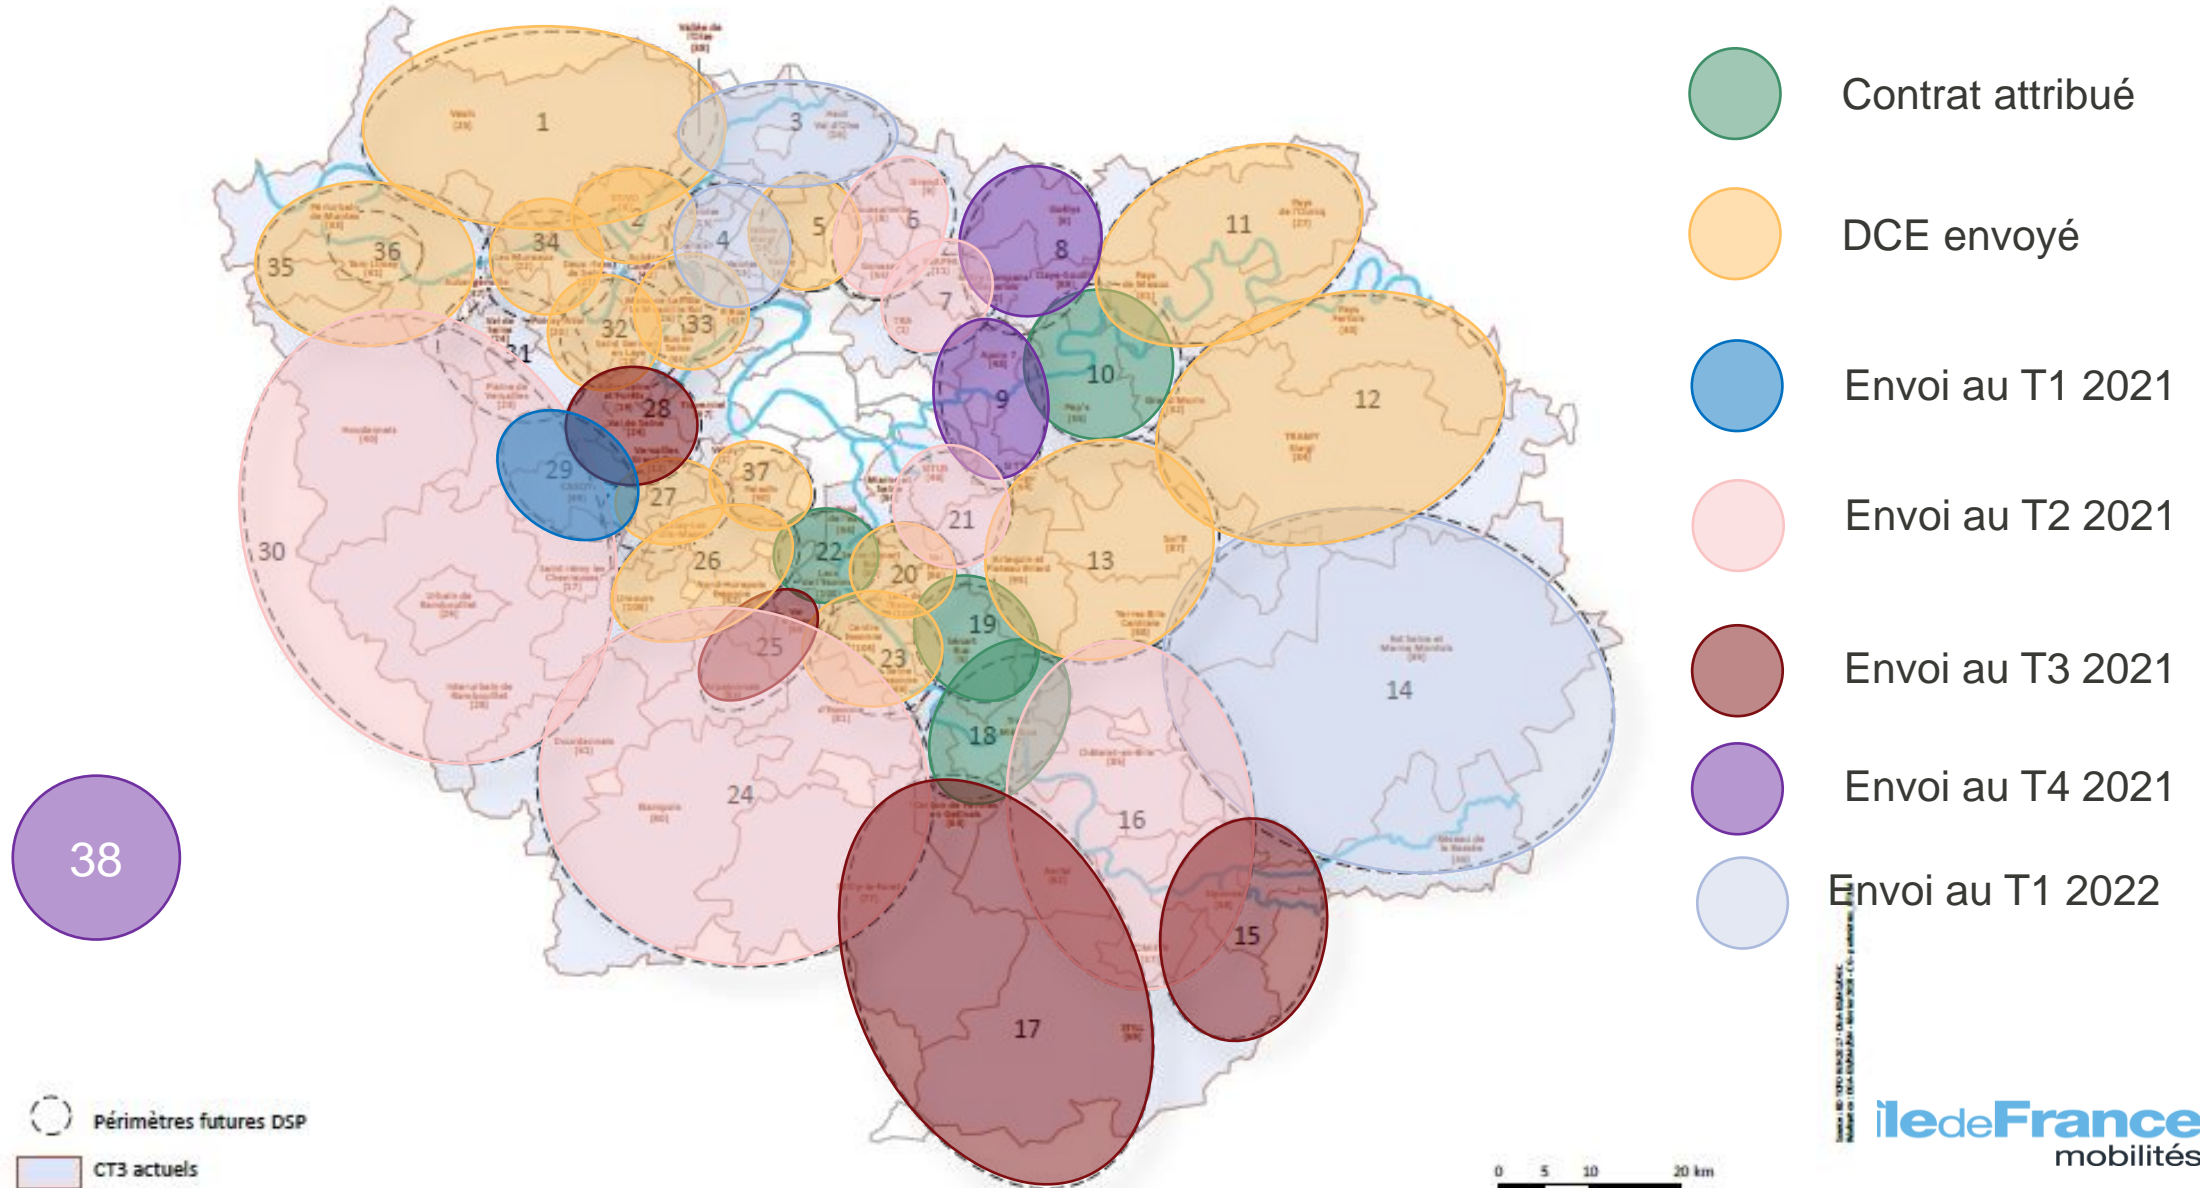

Procédures de mise en concurrence 2021/ 2022