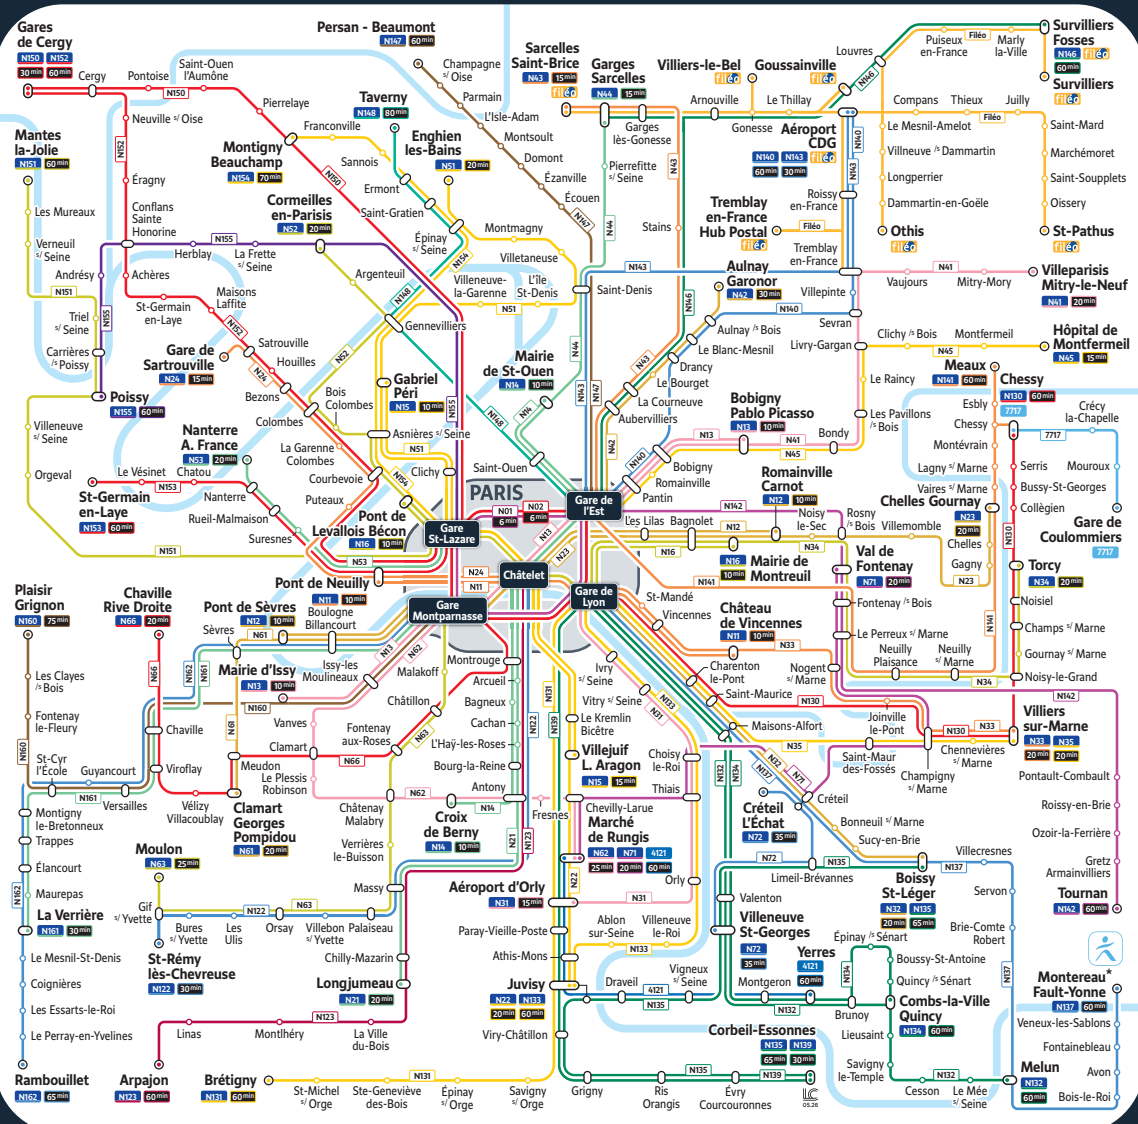

PLAN DES LIGNES DE BUS DE NUIT EN CIRCULATION

21/06/2026

En dehors de Paris, ce plan dresse la liste des communes desservies par au moins une ligne de bus de Nuit
 Consulter le plan géographique pour plus de détails

X min : 1 bus toutes les X minutes (sens Paris-Banlieue)

*: 2 passages par sens