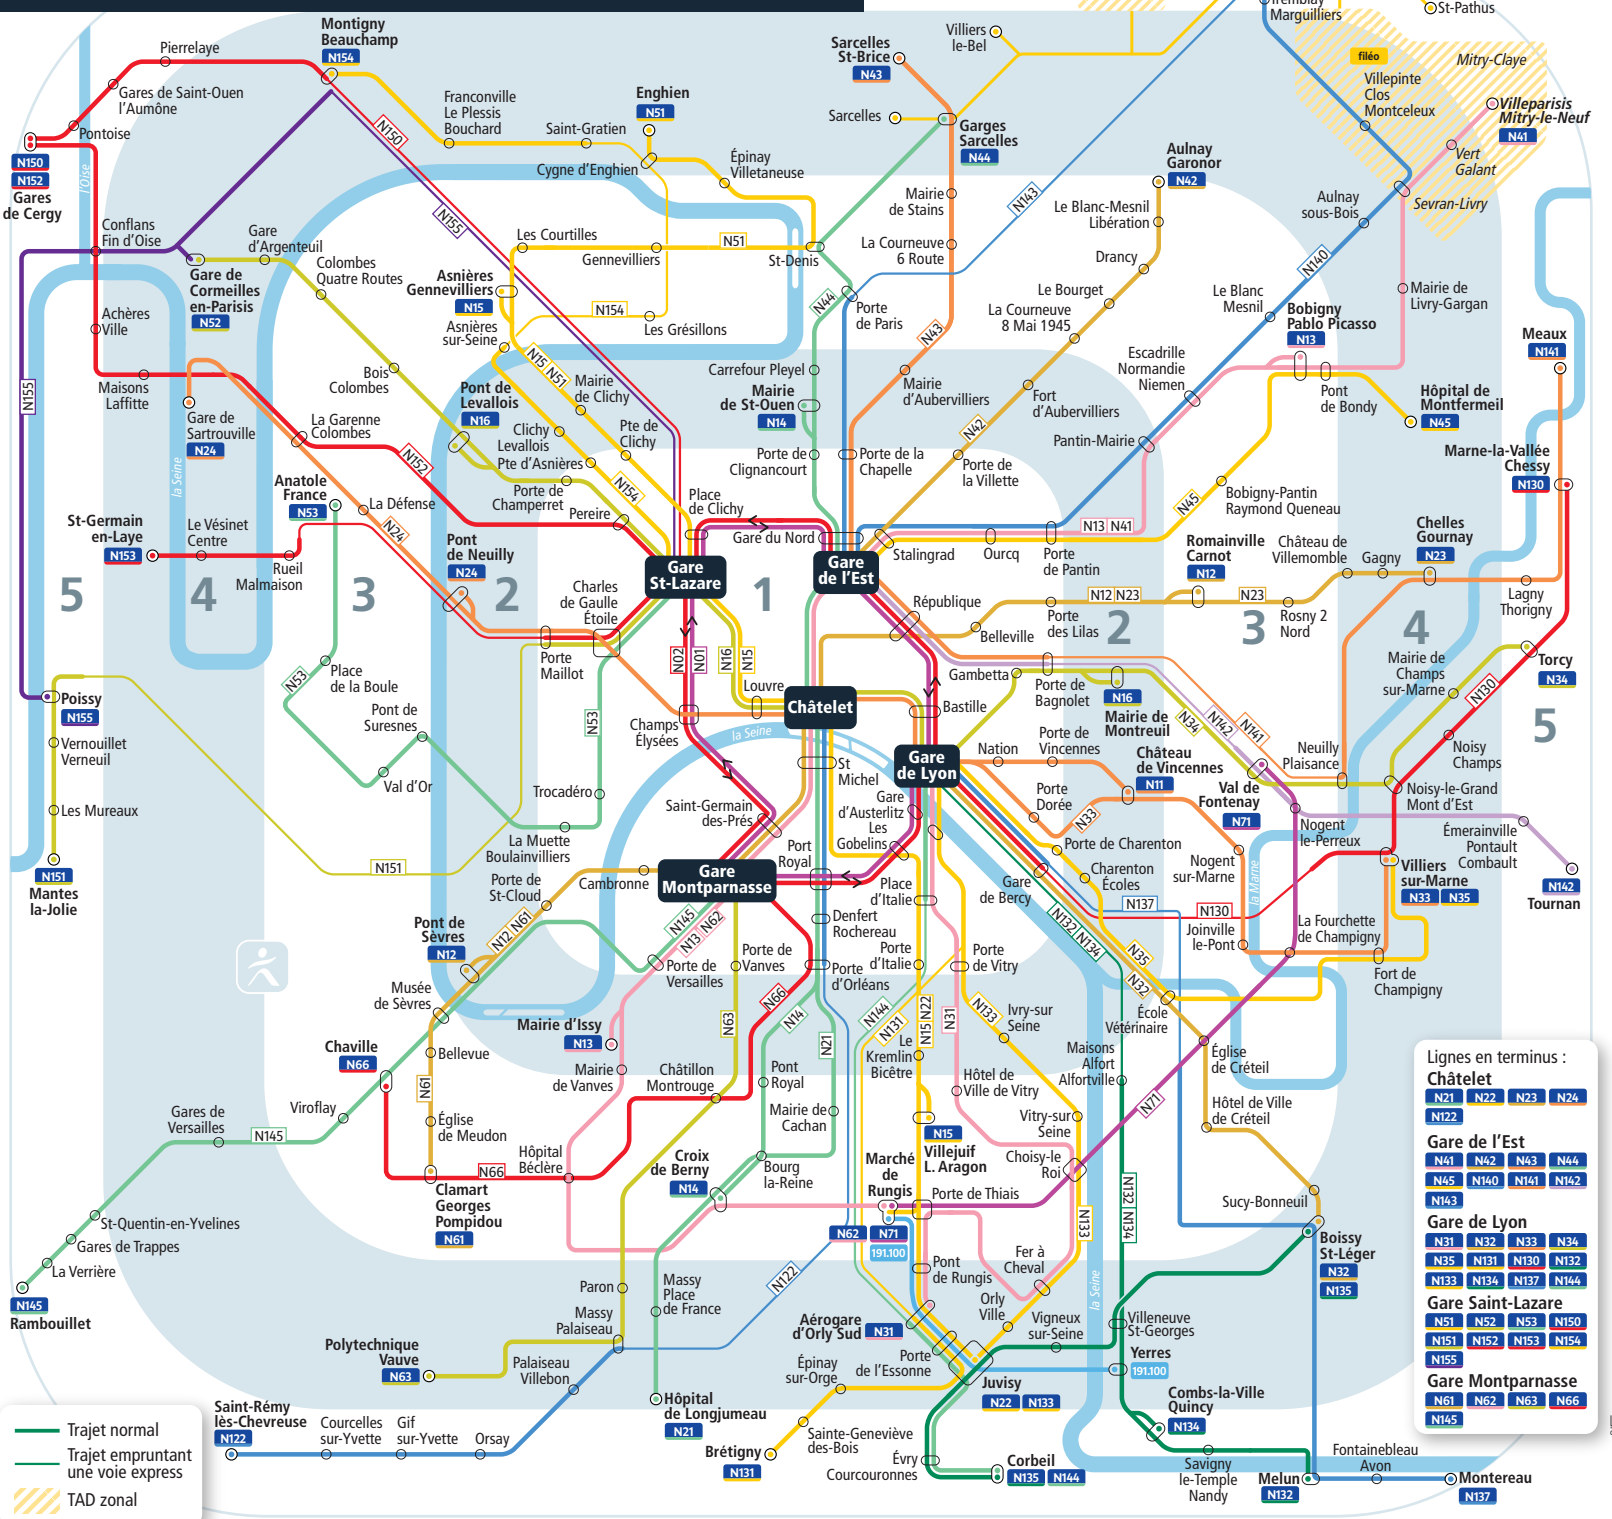

Plan du réseau BUS de nuit de 0h30 à 5h30

- Trajet normal
- Trajet empruntant une voie express
- TAD zonal

Lignes en terminus :

Châtelet	N21	N22	N23	N24
Gare de l'Est	N41	N42	N43	N44
	N45	N40	N41	N42
	N43			
Gare de Lyon	N31	N32	N33	N34
	N35	N31	N30	N32
	N33	N34	N37	N44
Gare Saint-Lazare	N51	N52	N53	N50
	N51	N52	N53	N54
	N55			
Gare Montparnasse	N61	N62	N63	N66
	N45			