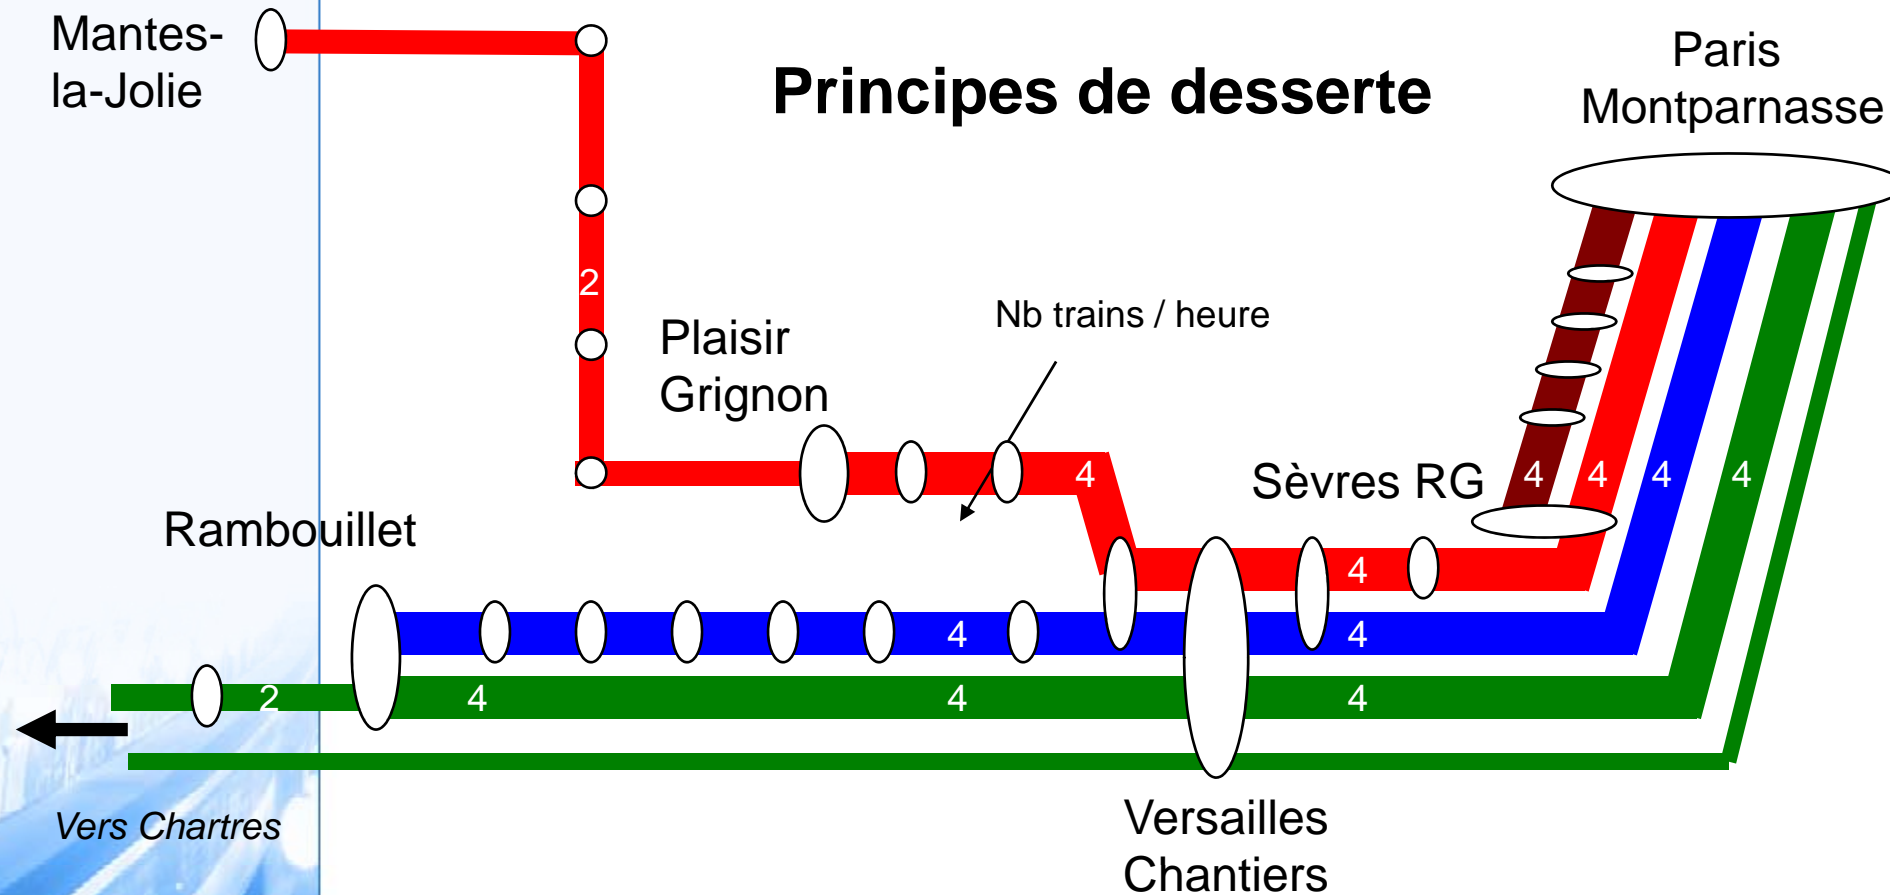

Paris-Montparnasse

Transilien 2009

Comité
de Ligne
20-10-08

Paris-Montparnasse

En lien étroit avec la Région Centre, il est proposé la mise en place d'un cadencement généralisé des trains TER et Transilien sur les axes Paris – Rambouillet, Paris – Dreux et Paris - Plaisir Grignon - Mantes-la-Jolie.

- Dans le cadre de l'amélioration de la lisibilité des horaires liée la mise en œuvre du cadencement, l'axe **Paris-Montparnasse - Rambouillet** voit son offre augmenté sensiblement (*+14% pour les trains TER Centre et +10% pour les trains Transilien*).

Paris - Rambouillet / Paris - Mantes

Principes de desserte

- Sur la ligne Paris - Chartres, les trains Transilien ont pour terminus Rambouillet. La gare de Gazeran n'est desservie que par des TER Centre qui ne sont pas de la compétence du STIF.