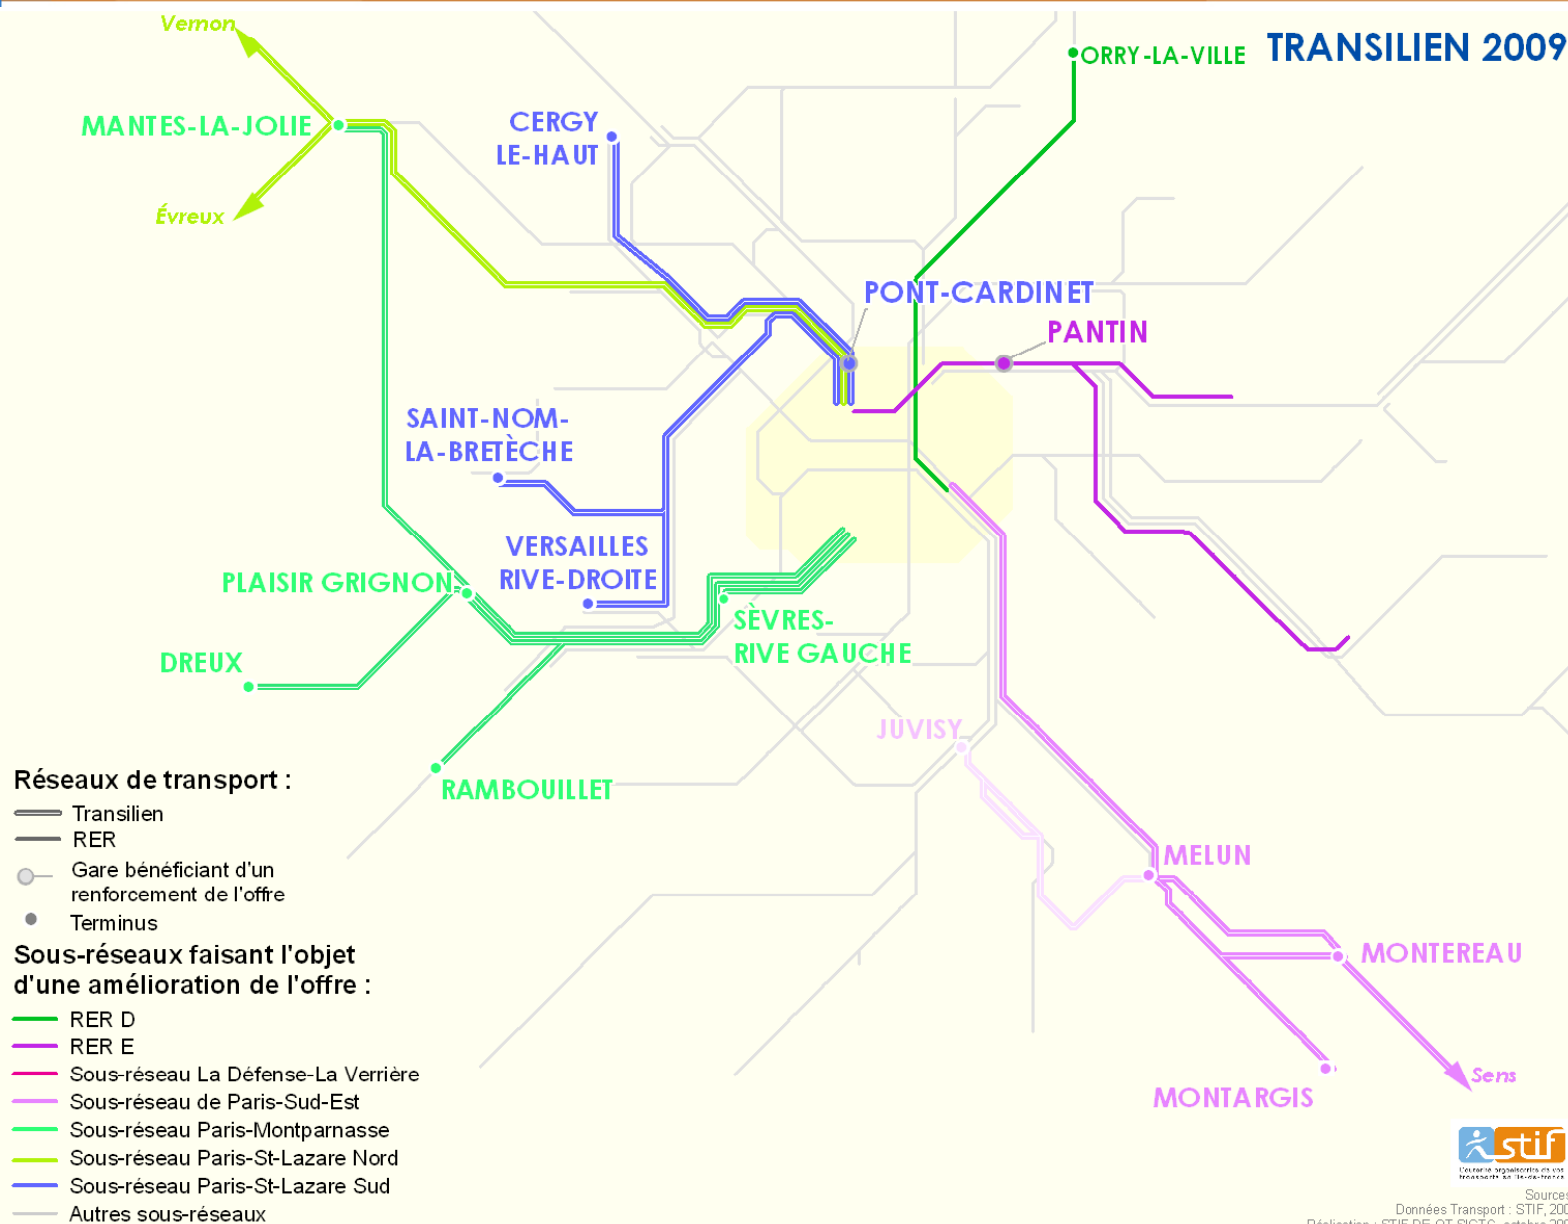

Paris-Montparnasse

Transilien 2009

Comité
de Ligne
20-10-08

Paris-Montparnasse

En lien étroit avec la Région Centre, il est proposé la mise en place d'un cadencement généralisé des trains TER et Transilien sur les axes Paris – Rambouillet, Paris – Dreux et Paris - Plaisir Grignon - Mantes-la-Jolie.

Paris - Rambouillet / Paris - Mantes

Principes de desserte

- Sur la ligne Paris - Chartres, les trains Transilien ont pour terminus Rambouillet. La gare de Gazeran n'est desservie que par des TER Centre qui ne sont pas de la compétence du STIF.